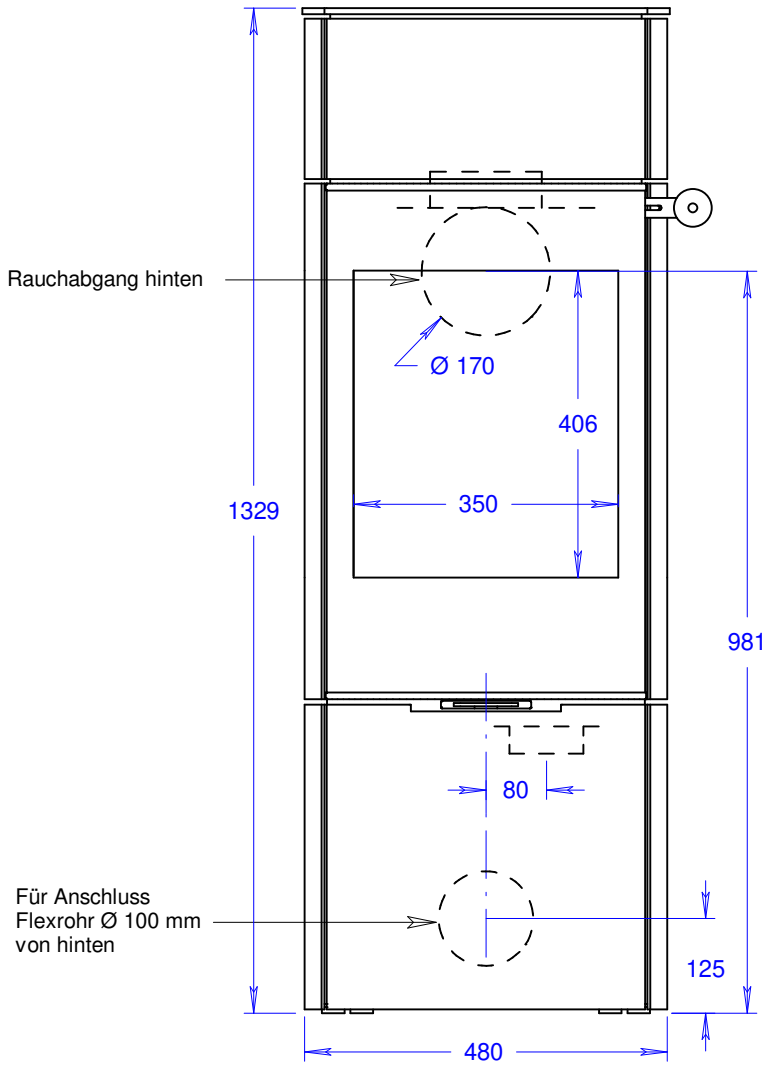

## Caro 130 (mit Stahltür)

Maßstab 1/10

10.08.2023

Änderungen vorbehalten!

Rauchabgang hinten

Für Anschluss Flexrohr  $\text{Ø } 100$  mm von hinten

Für Anschluss Flexrohr  $\text{Ø } 100$  mm von unten

## Caro 130 (mit Glastür)

Maßstab 1/10

10.08.2023

Änderungen vorbehalten!

## Caro 130 (mit Stahltür und Seitenfenstern)

Masstab 1/10

10.08.2023

Änderungen vorbehalten!

## Caro 130 (mit Glastür und Seitenfenstern)

Masstab 1/10

10.08.2023

Änderungen vorbehalten!