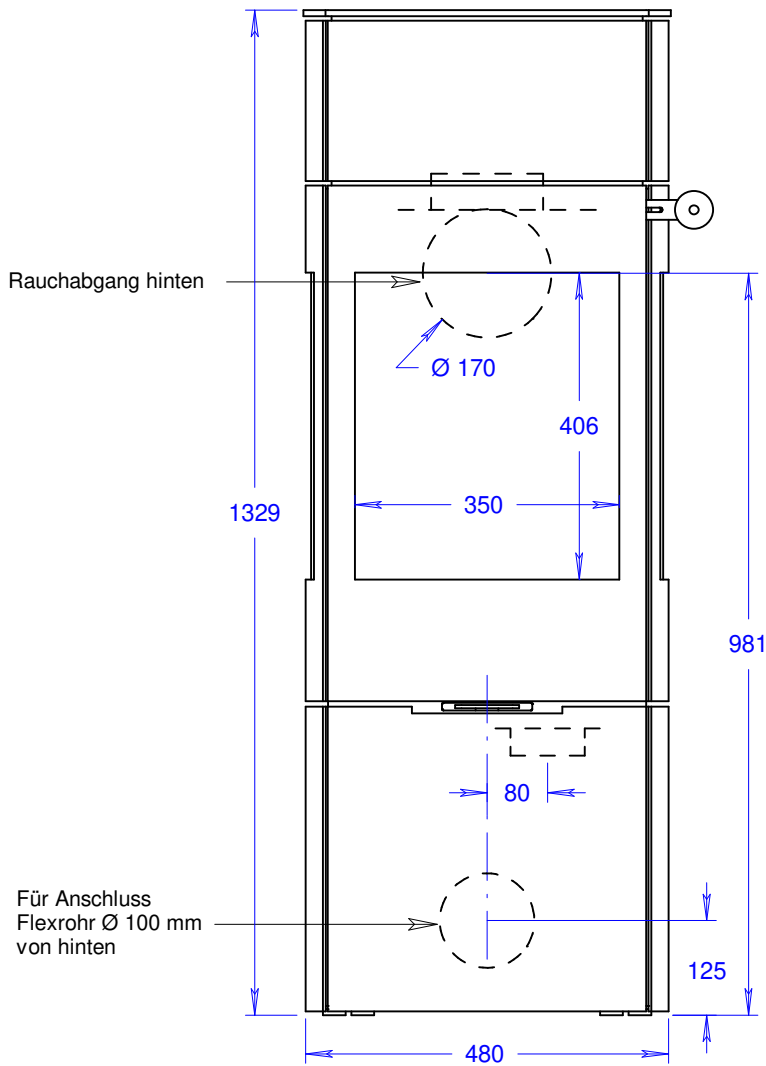

## Caro 130 (mit Stahltür)

Maßstab 1/10

10.08.2023

Änderungen vorbehalten!

Rauchabgang hinten

Für Anschluss Flexrohr  $\text{Ø } 100$  mm von hinten

Für Anschluss Flexrohr  $\text{Ø } 100$  mm von unten

## Caro 130 (mit Glastür)

Maßstab 1/10

10.08.2023

Änderungen vorbehalten!

## Caro 130 (mit Stahltür und Seitenfenstern)

Masstab 1/10

10.08.2023

Änderungen vorbehalten!

## Caro 130 (mit Glastür und Seitenfenstern)

Masstab 1/10

10.08.2023

Änderungen vorbehalten!