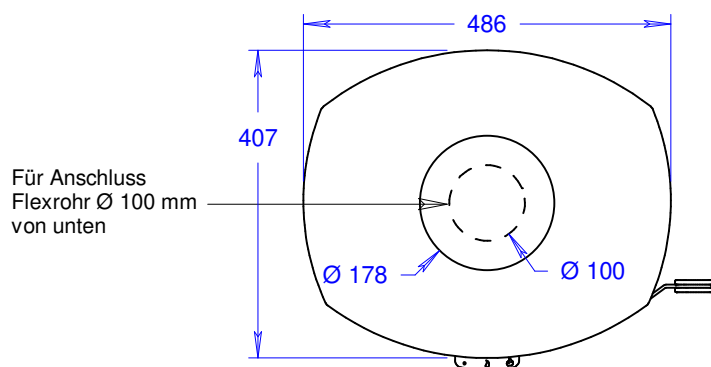

## Caro 130 (mit Stahltür)

Maßstab 1/10

10.08.2023

Änderungen vorbehalten!

Rauchabgang hinten

Für Anschluss Flexrohr  $\text{Ø } 100$  mm von hinten

Für Anschluss Flexrohr  $\text{Ø } 100$  mm von unten

## Caro 130 (mit Glastür)

Maßstab 1/10

10.08.2023

Änderungen vorbehalten!

## Caro 130 (mit Stahltür und Seitenfenstern)

Masstab 1/10

10.08.2023

Änderungen vorbehalten!

## Caro 130 (mit Glastür und Seitenfenstern)

Masstab 1/10

10.08.2023

Änderungen vorbehalten!