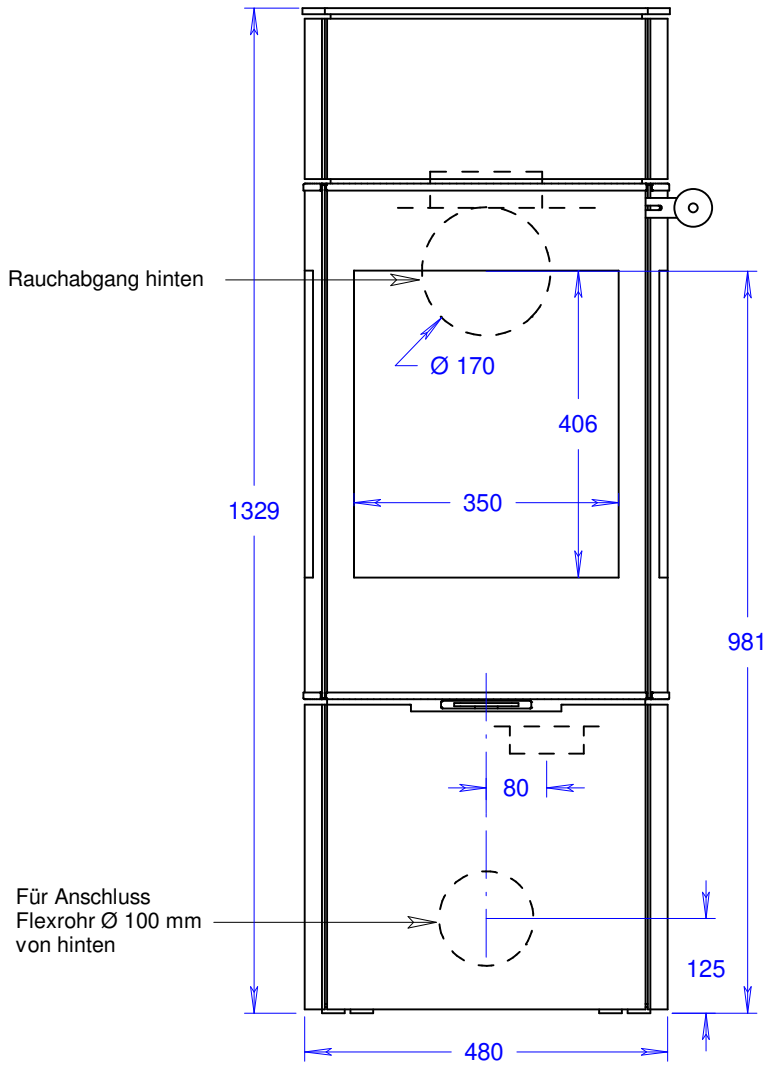

## Caro 130 (mit Stahltür)

Maßstab 1/10

10.08.2023

Änderungen vorbehalten!

Rauchabgang hinten

Für Anschluss Flexrohr  $\text{Ø } 100$  mm von hinten

Für Anschluss Flexrohr  $\text{Ø } 100$  mm von unten

## Caro 130 (mit Glastür)

Maßstab 1/10

10.08.2023

Änderungen vorbehalten!

## Caro 130 (mit Stahltür und Seitenfenstern)

Masstab 1/10

10.08.2023

Änderungen vorbehalten!

## Caro 130 (mit Glastür und Seitenfenstern)

Masstab 1/10

10.08.2023

Änderungen vorbehalten!