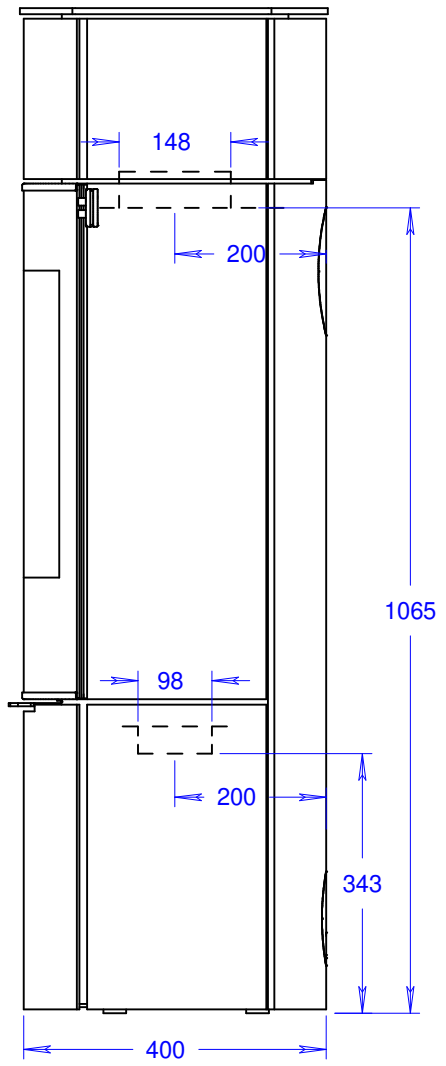

## Caro 130 (mit Stahltür)

Maßstab 1/10

10.08.2023

Änderungen vorbehalten!

Rauchabgang hinten

Für Anschluss Flexrohr  $\text{Ø } 100$  mm von hinten

Für Anschluss Flexrohr  $\text{Ø } 100$  mm von unten

## Caro 130 (mit Glastür)

Maßstab 1/10

10.08.2023

Änderungen vorbehalten!

## Caro 130 (mit Stahltür und Seitenfenstern)

Masstab 1/10

10.08.2023

Änderungen vorbehalten!

## Caro 130 (mit Glastür und Seitenfenstern)

Masstab 1/10

10.08.2023

Änderungen vorbehalten!