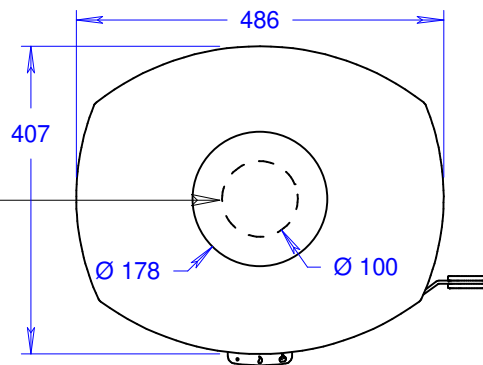

## Caro 130 (mit Stahltür)

Maßstab 1/10

10.08.2023

Änderungen vorbehalten!

Rauchabgang hinten

Für Anschluss Flexrohr  $\text{Ø } 100$  mm von hinten

Für Anschluss Flexrohr  $\text{Ø } 100$  mm von unten

## Caro 130 (mit Glastür)

Maßstab 1/10

10.08.2023

Änderungen vorbehalten!

## Caro 130 (mit Stahltür und Seitenfenstern)

Masstab 1/10

10.08.2023

Änderungen vorbehalten!

## Caro 130 (mit Glastür und Seitenfenstern)

Masstab 1/10

10.08.2023

Änderungen vorbehalten!