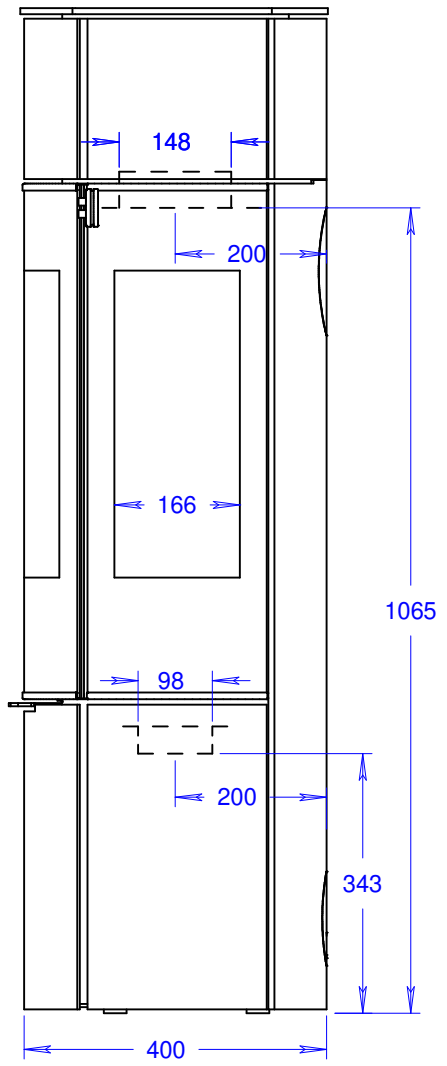

## Caro 130 (mit Stahltür)

Maßstab 1/10

10.08.2023

Änderungen vorbehalten!

Rauchabgang hinten

Für Anschluss Flexrohr  $\text{Ø } 100$  mm von hinten

Für Anschluss Flexrohr  $\text{Ø } 100$  mm von unten

## Caro 130 (mit Glastür)

Maßstab 1/10

10.08.2023

Änderungen vorbehalten!

## Caro 130 (mit Stahltür und Seitenfenstern)

Masstab 1/10

10.08.2023

Änderungen vorbehalten!

## Caro 130 (mit Glastür und Seitenfenstern)

Masstab 1/10

10.08.2023

Änderungen vorbehalten!