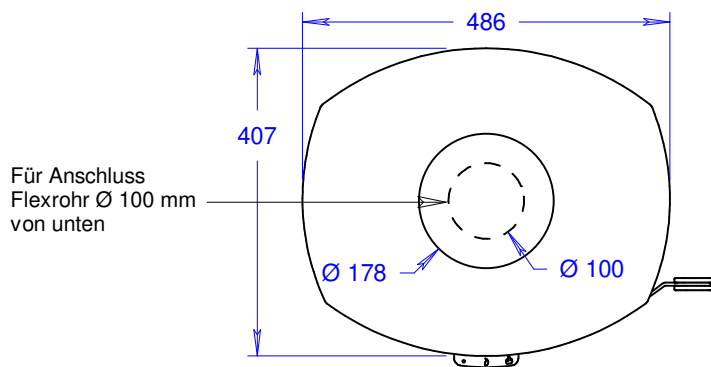

## Caro 130 (mit Stahltür)

Maßstab 1/10

10.08.2023

Änderungen vorbehalten!

Rauchabgang hinten

Für Anschluss Flexrohr  $\text{Ø } 100$  mm von hinten

Für Anschluss Flexrohr  $\text{Ø } 100$  mm von unten

## Caro 130 (mit Glastür)

Maßstab 1/10

10.08.2023

Änderungen vorbehalten!

## Caro 130 (mit Stahltür und Seitenfenstern)

Masstab 1/10

10.08.2023

Änderungen vorbehalten!

## Caro 130 (mit Glastür und Seitenfenstern)

Masstab 1/10

10.08.2023

Änderungen vorbehalten!