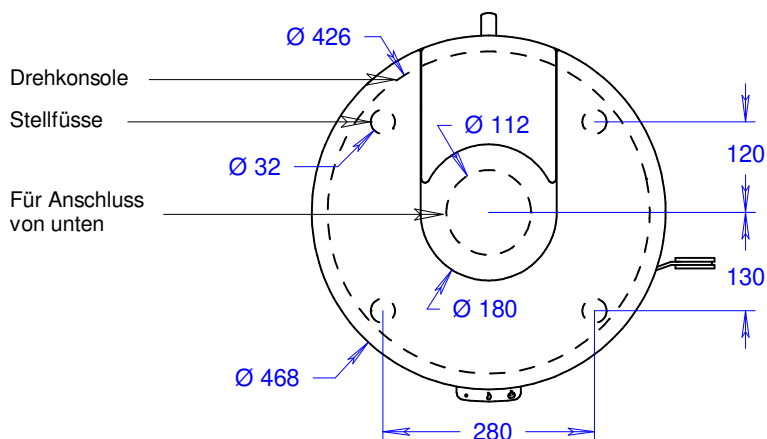

Juno 166 L (mit Glastür)

Massstab 1/10

06.07.2021

Änderungen vorbehalten!

Junos 166 L (mit Glastür und Seitenfenster)

Masstab 1/10

06.07.2021

Änderungen vorbehalten!

Juno 166 L (mit Stahltür)

Massstab 1/10

06.07.2021

Änderungen vorbehalten!

Junos 166 L (mit Stahltür und Seitenfenstern)

Masstab 1/10

06.07.2021

Änderungen vorbehalten!