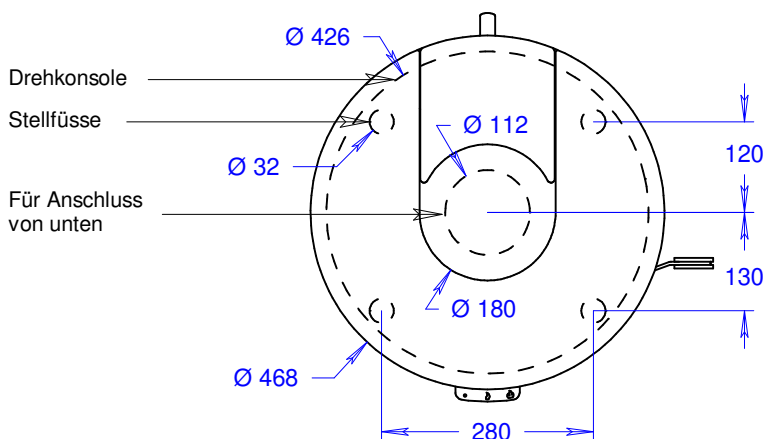

Juno 166 L (mit Glastür)

Massstab 1/10

06.07.2021

Änderungen vorbehalten!

Junos 166 L (mit Glastür und Seitenfenster)

Masstab 1/10

06.07.2021

Änderungen vorbehalten!

Juno 166 L (mit Stahltür)

Massstab 1/10

06.07.2021

Änderungen vorbehalten!

Junos 166 L (mit Stahltür und Seitenfenstern)

Masstab 1/10

06.07.2021

Änderungen vorbehalten!