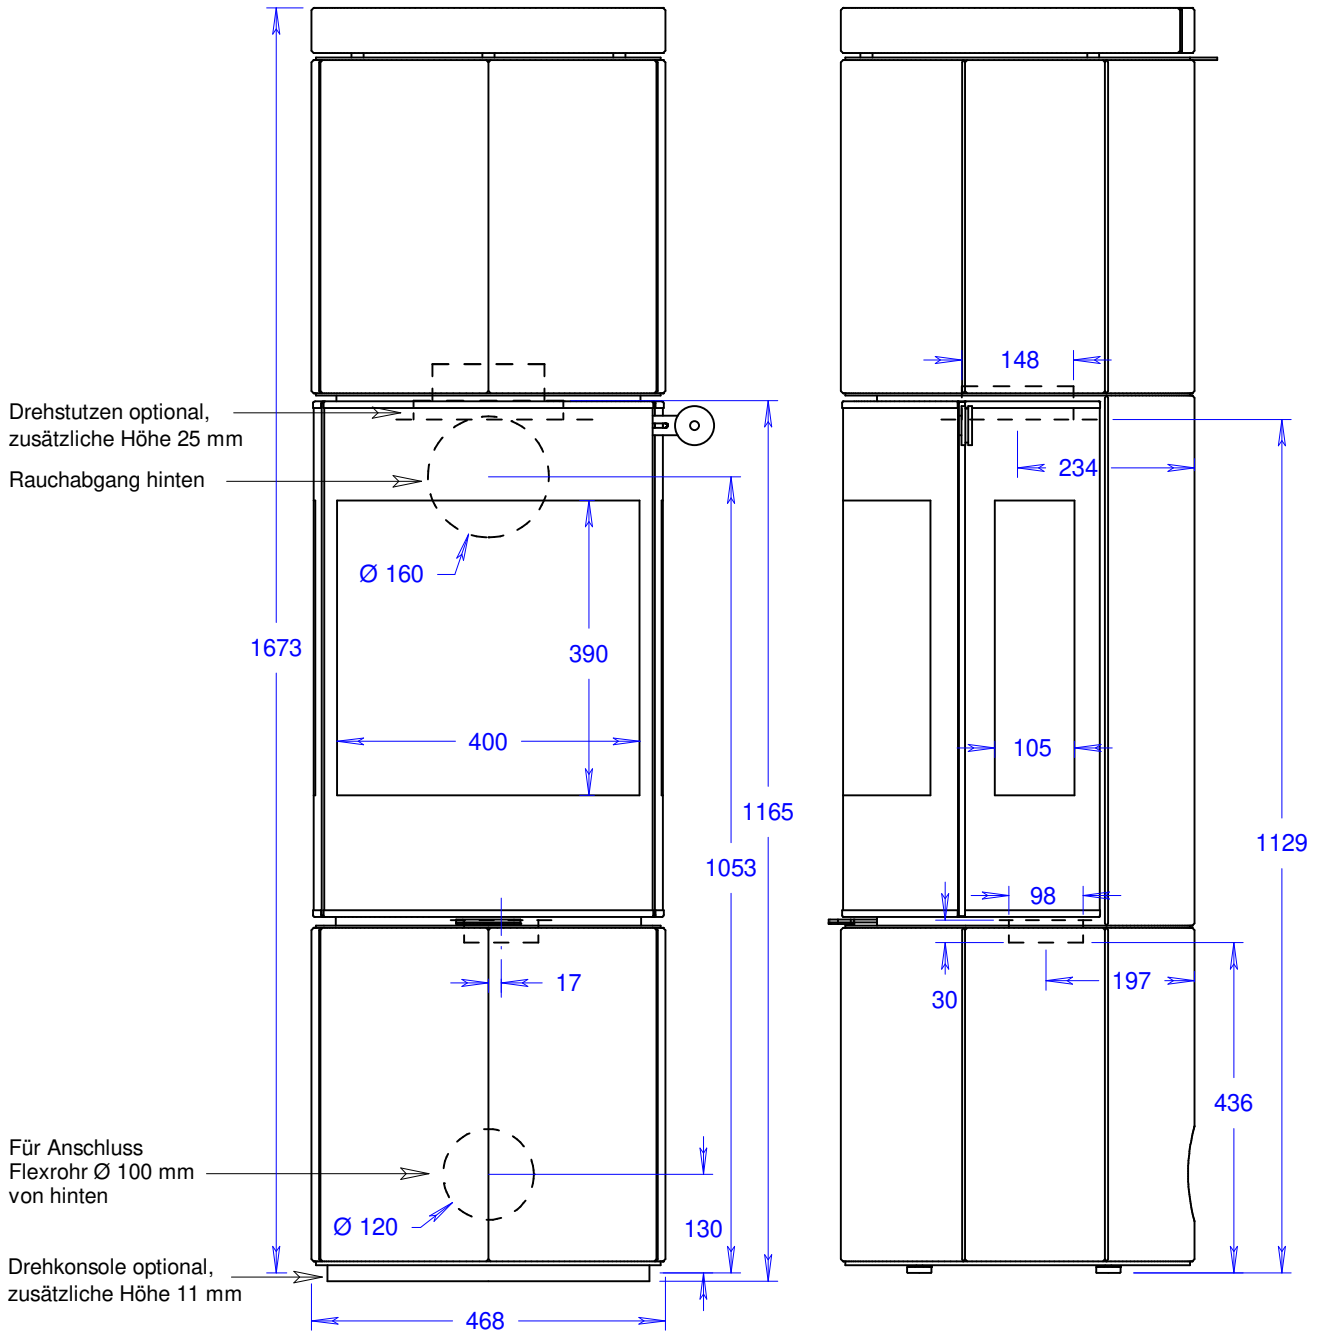

Juno 166 L (mit Glastür)

Massstab 1/10

06.07.2021

Änderungen vorbehalten!

Junos 166 L (mit Glastür und Seitenfenster)

Masstab 1/10

06.07.2021

Änderungen vorbehalten!

Juno 166 L (mit Stahltür)

Massstab 1/10

06.07.2021

Änderungen vorbehalten!

Junos 166 L (mit Stahltür und Seitenfenstern)

Masstab 1/10

06.07.2021

Änderungen vorbehalten!