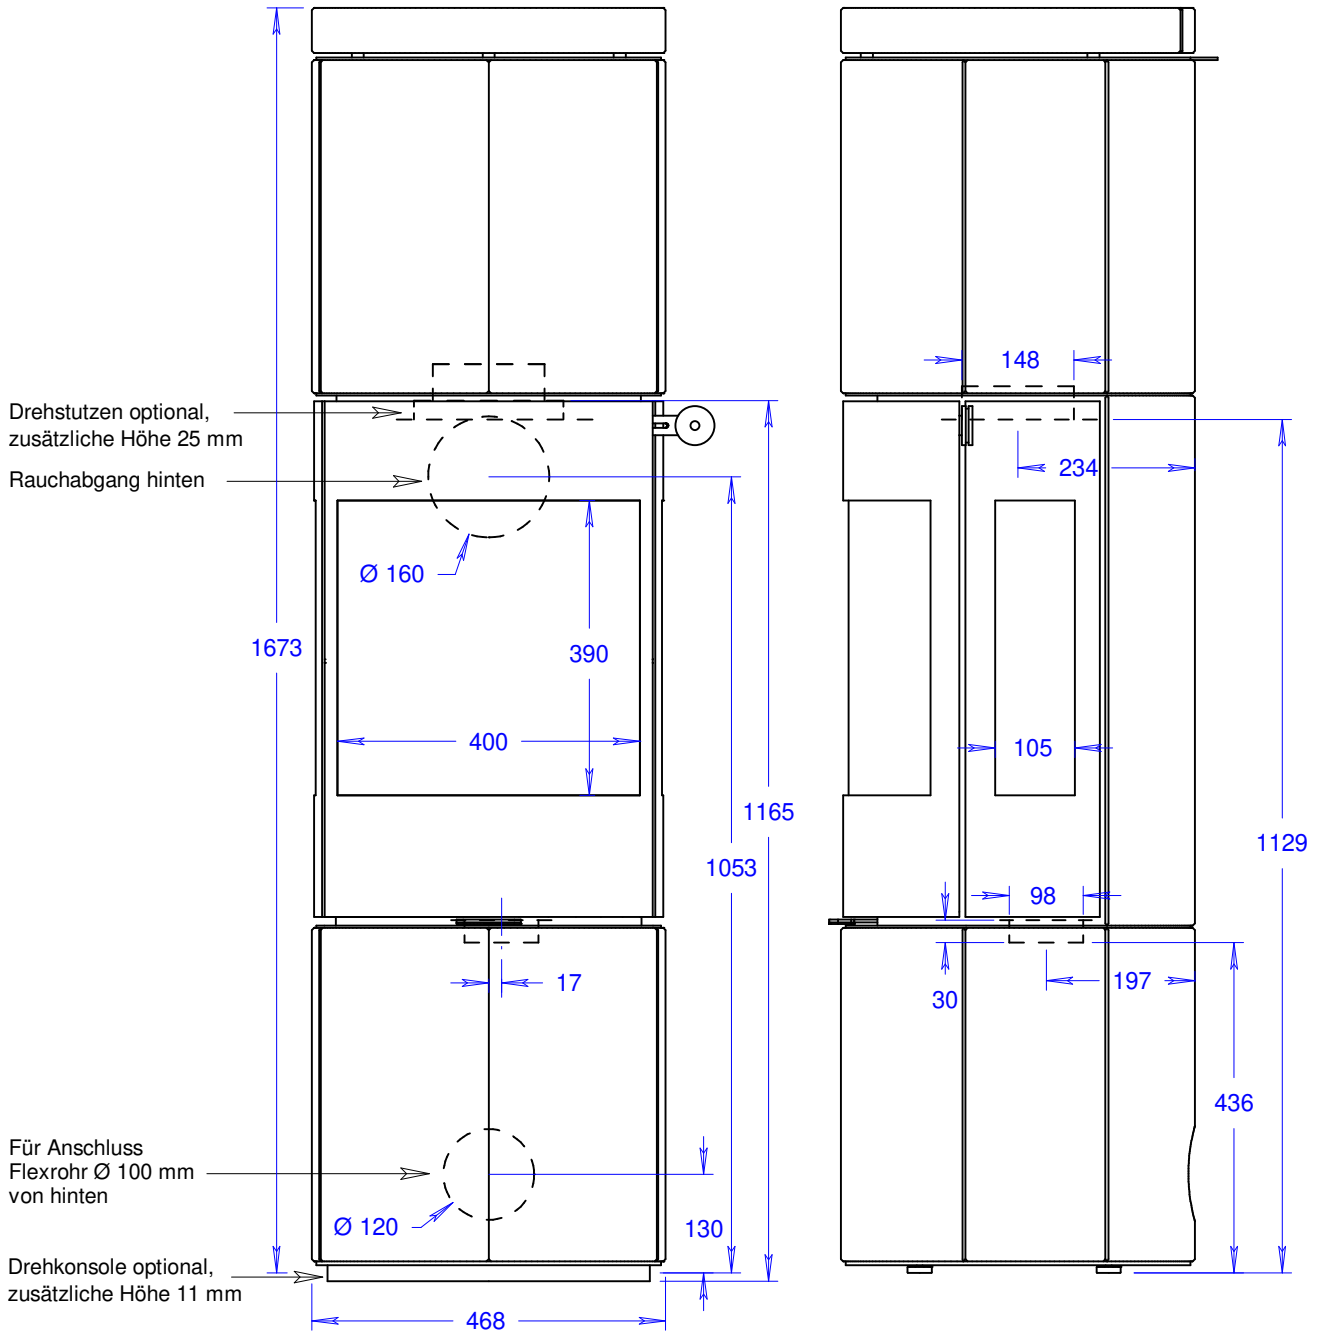

Juno 166 L (mit Glastür)

Massstab 1/10

06.07.2021

Änderungen vorbehalten!

Junos 166 L (mit Glastür und Seitenfenster)

Masstab 1/10

06.07.2021

Änderungen vorbehalten!

Juno 166 L (mit Stahltür)

Massstab 1/10

06.07.2021

Änderungen vorbehalten!

Junos 166 L (mit Stahltür und Seitenfenstern)

Masstab 1/10

06.07.2021

Änderungen vorbehalten!