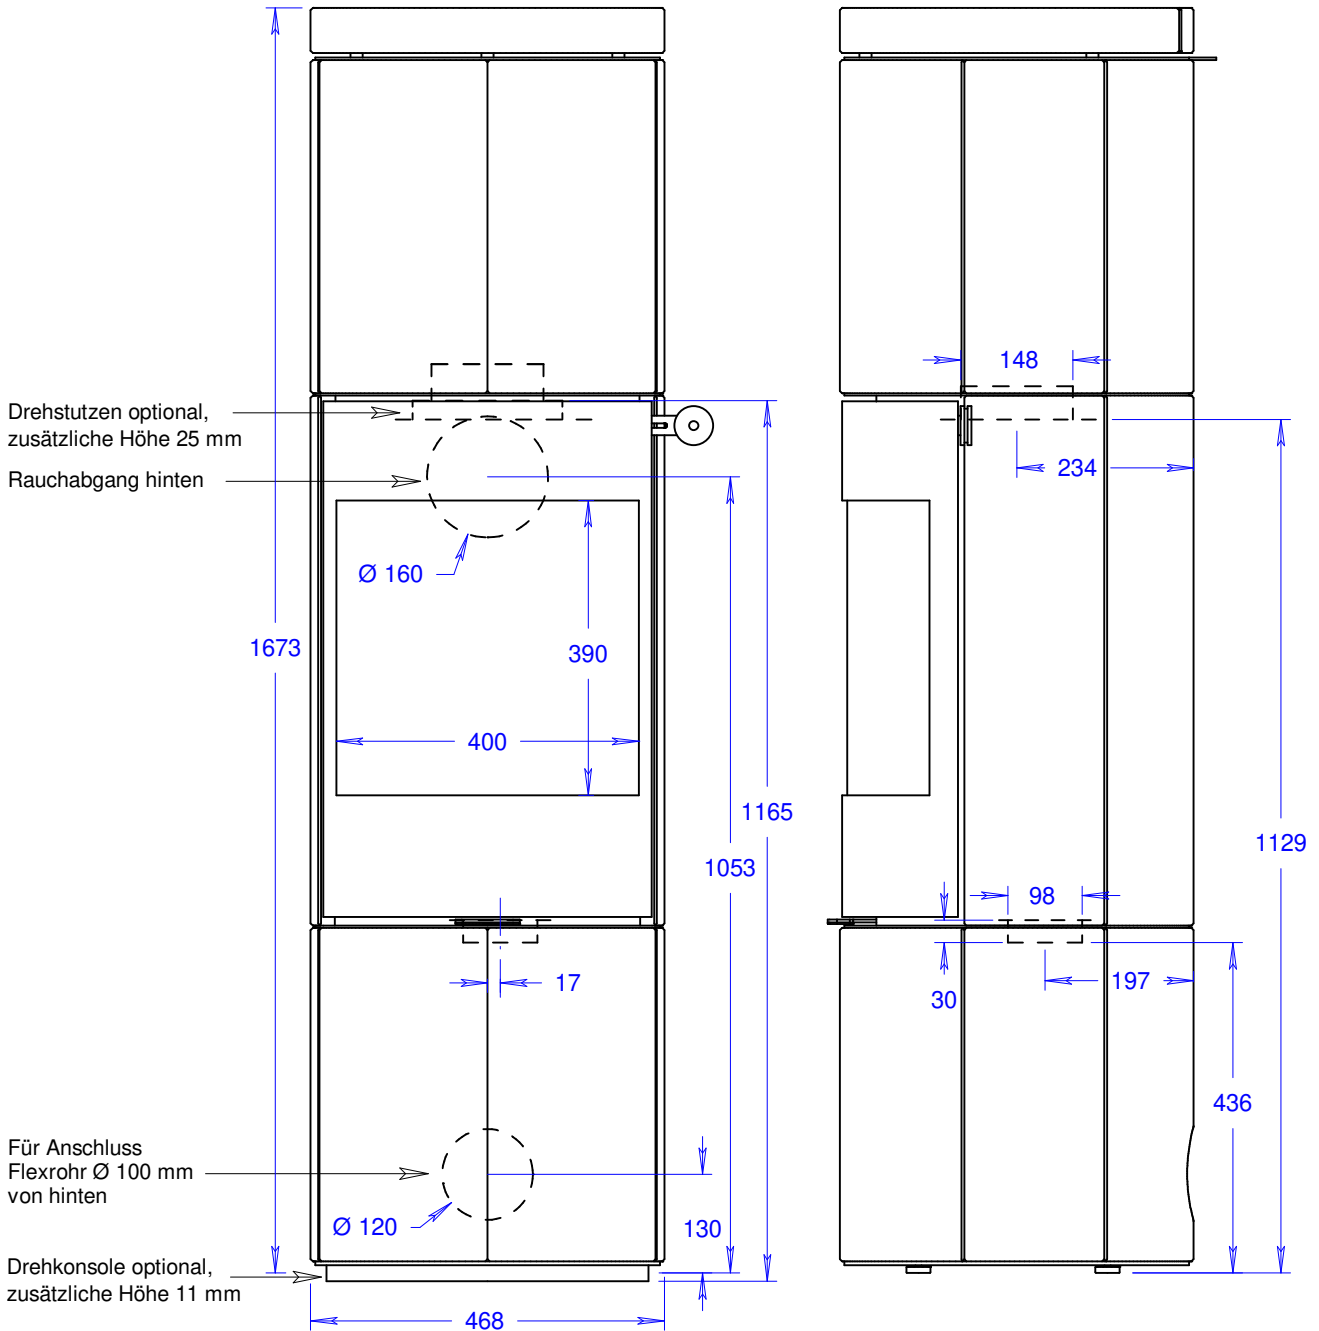

Juno 166 L (mit Glastür)

Massstab 1/10

06.07.2021

Änderungen vorbehalten!

Junos 166 L (mit Glastür und Seitenfenster)

Masstab 1/10

06.07.2021

Änderungen vorbehalten!

Juno 166 L (mit Stahltür)

Massstab 1/10

06.07.2021

Änderungen vorbehalten!

Junos 166 L (mit Stahltür und Seitenfenstern)

Masstab 1/10

06.07.2021

Änderungen vorbehalten!