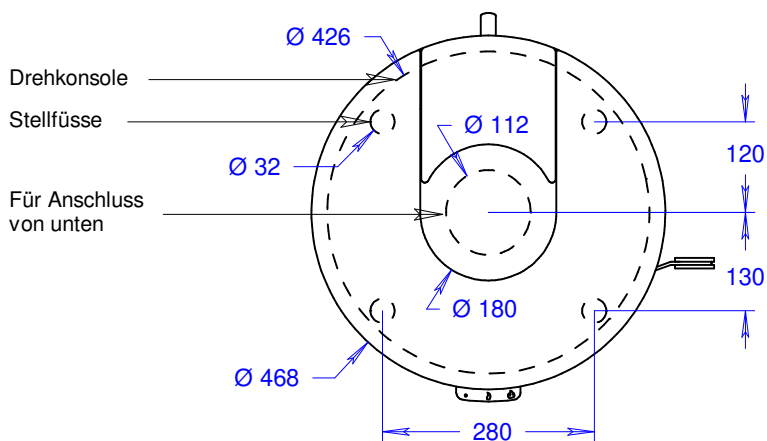

Juno 166 L (mit Glastür)

Massstab 1/10

06.07.2021

Änderungen vorbehalten!

Junos 166 L (mit Glastür und Seitenfenster)

Masstab 1/10

06.07.2021

Änderungen vorbehalten!

Juno 166 L (mit Stahltür)

Massstab 1/10

06.07.2021

Änderungen vorbehalten!

Junos 166 L (mit Stahltür und Seitenfenstern)

Masstab 1/10

06.07.2021

Änderungen vorbehalten!