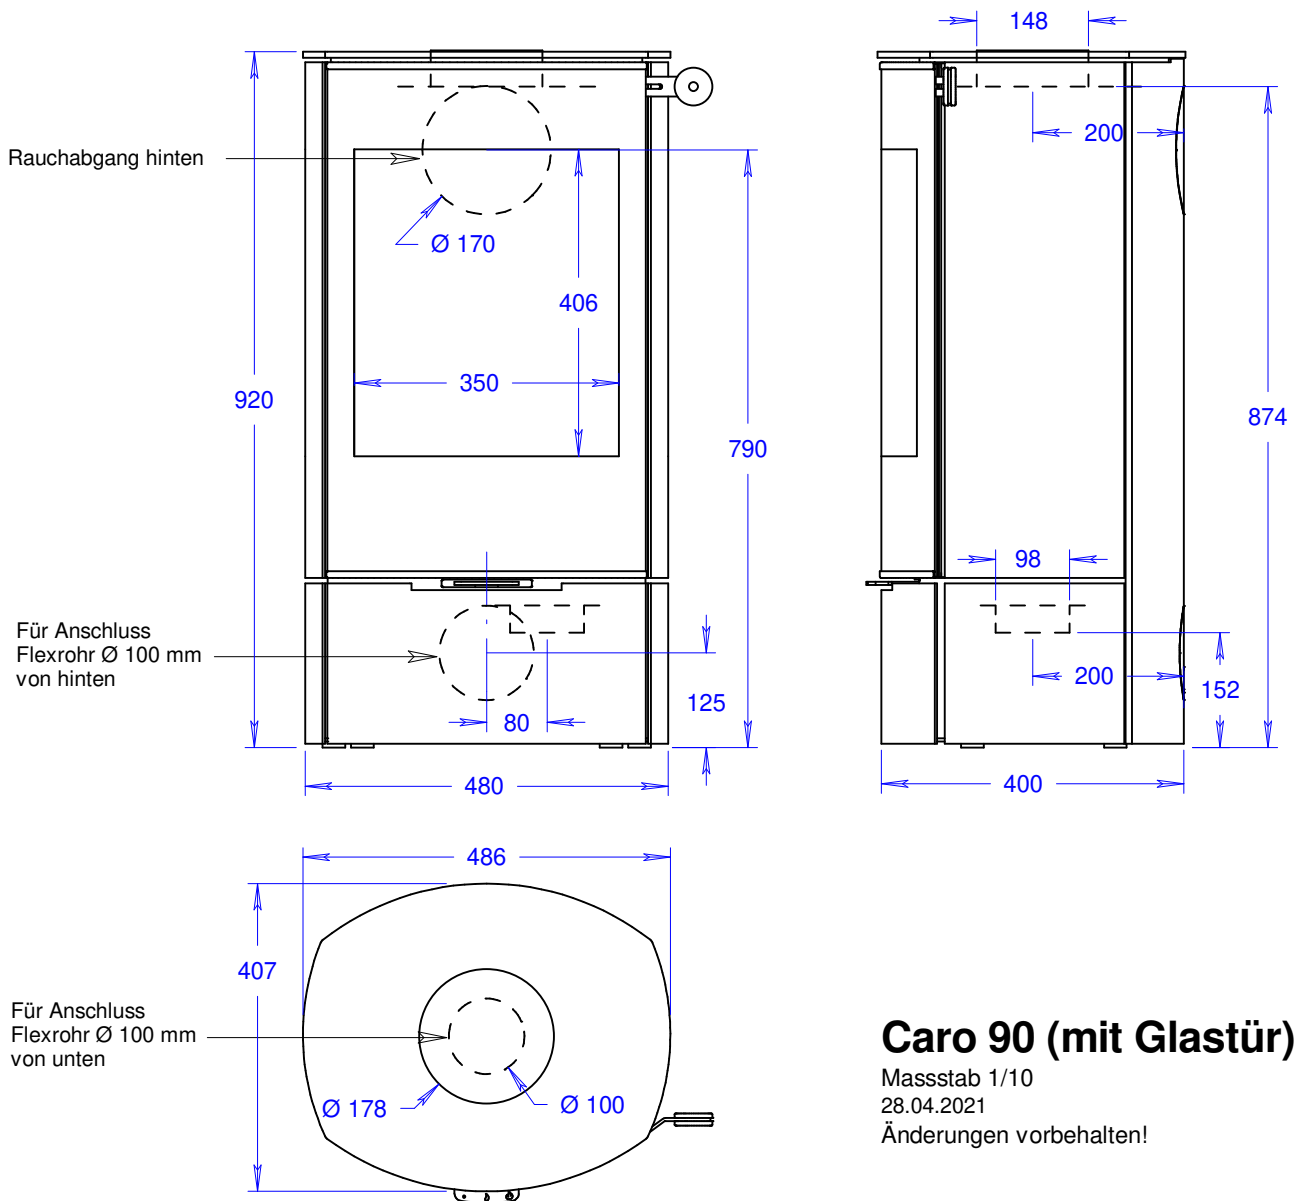

Caro 90 (mit Stahltür)

Massstab 1/10

28.04.2021

Änderungen vorbehalten!

Caro 90 (mit Glastür)

Massstab 1/10

28.04.2021

Änderungen vorbehalten!

Caro 90 (mit Stahltür und Seitenfenstern)

Masstab 1/10

28.04.2021

Änderungen vorbehalten!