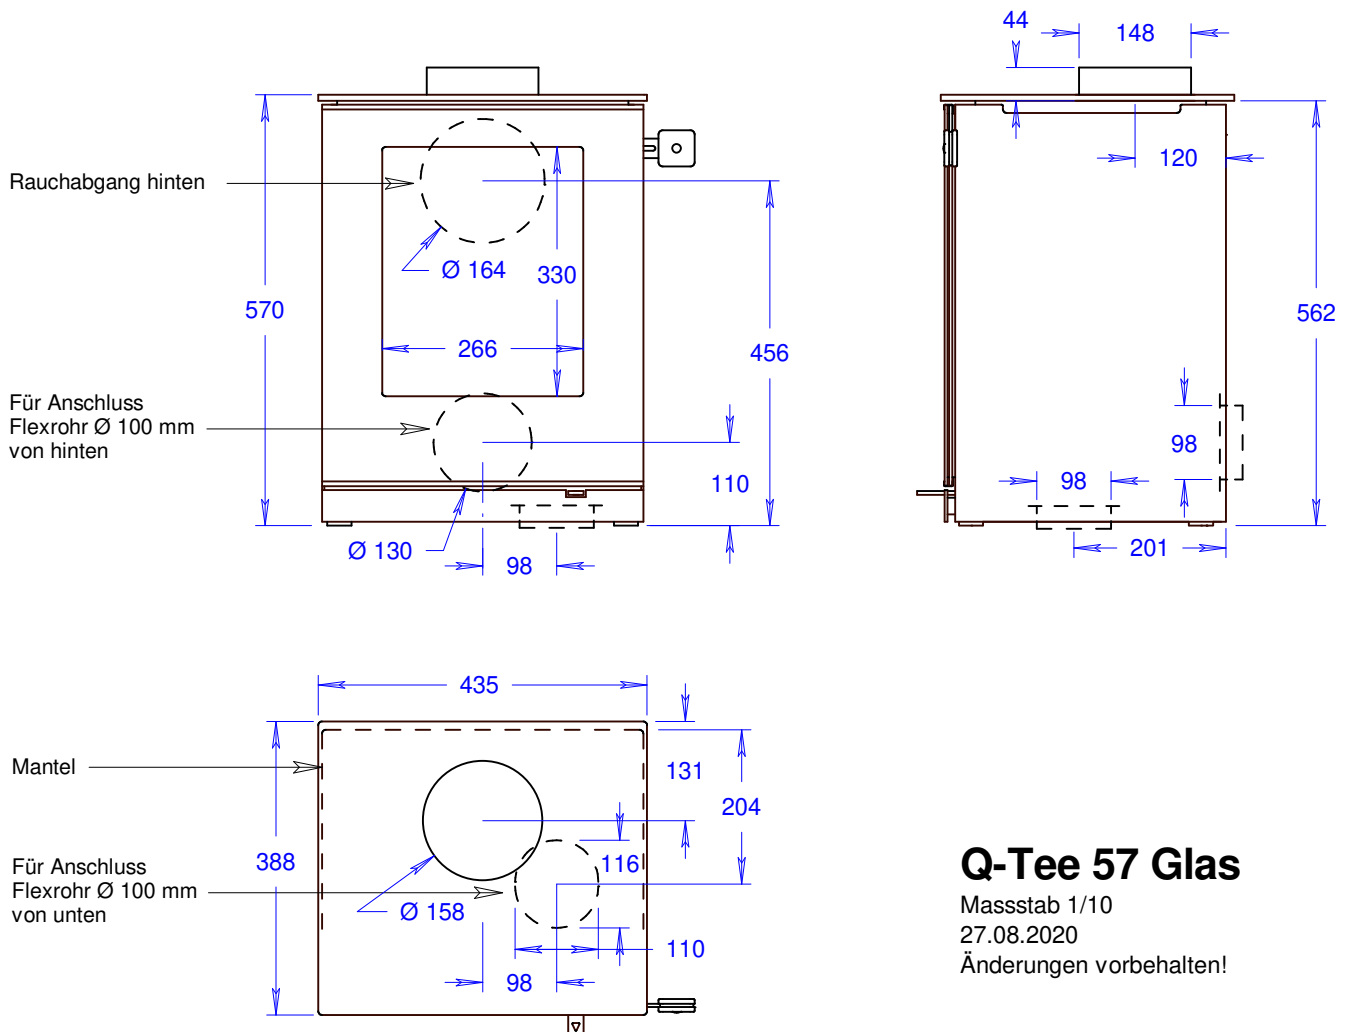

Q-Tee 57 Stahl

Masstab 1/10

27.08.2020

Änderungen vorbehalten!

Q-Tee 57 Glas

Masstab 1/10

27.08.2020

Änderungen vorbehalten!