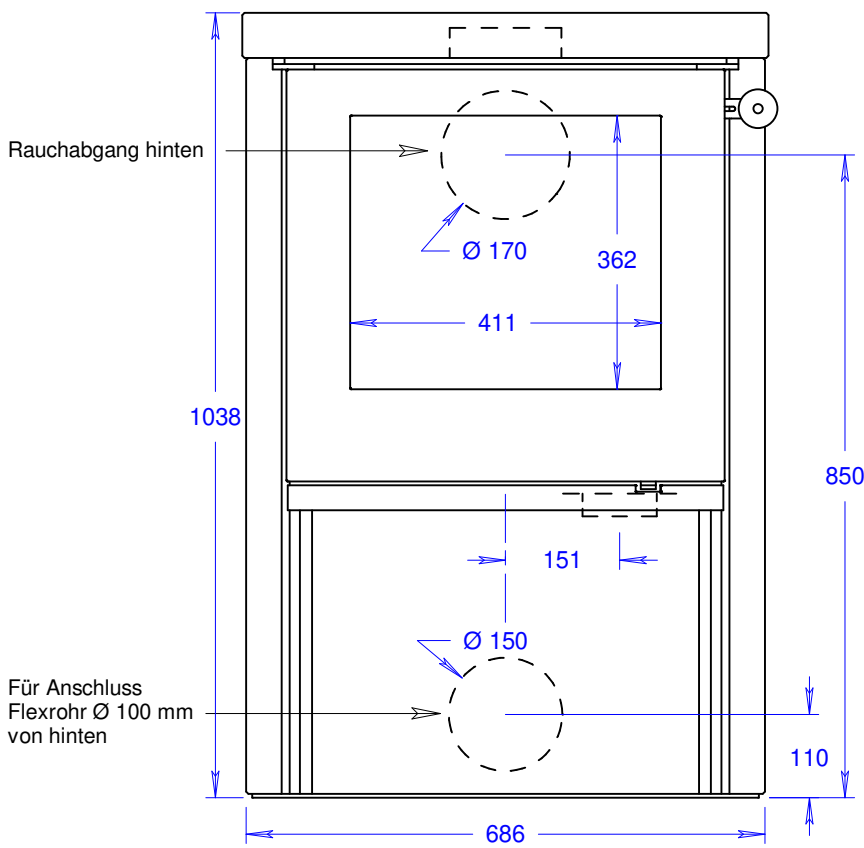

Q-Tee 2 C SST (mit Glastür)

Massstab 1/10

26.05.2020

Änderungen vorbehalten!

Q-Tee 2 C SST (mit Stahltür)

Massstab 1/10

26.05.2020

Änderungen vorbehalten!