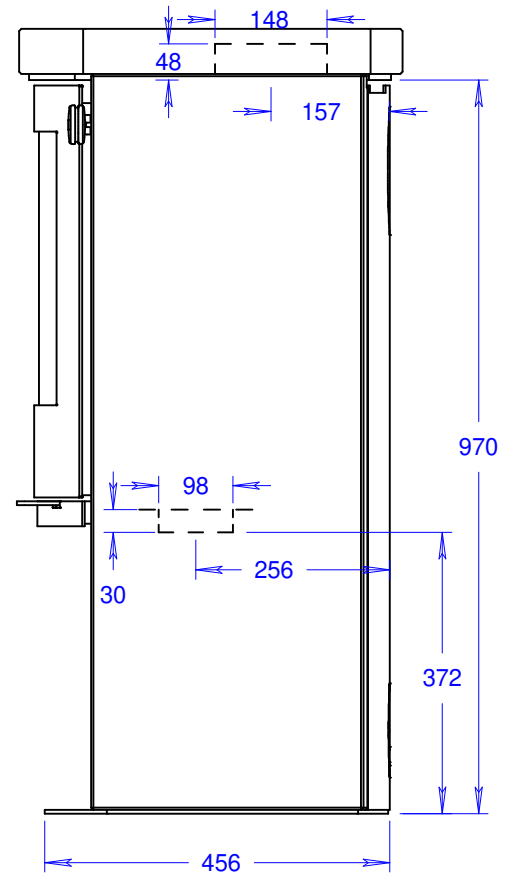

Q-Tee 2 C SST (mit Glastür)

Massstab 1/10

26.05.2020

Änderungen vorbehalten!

Q-Tee 2 C SST (mit Stahltür)

Massstab 1/10

26.05.2020

Änderungen vorbehalten!