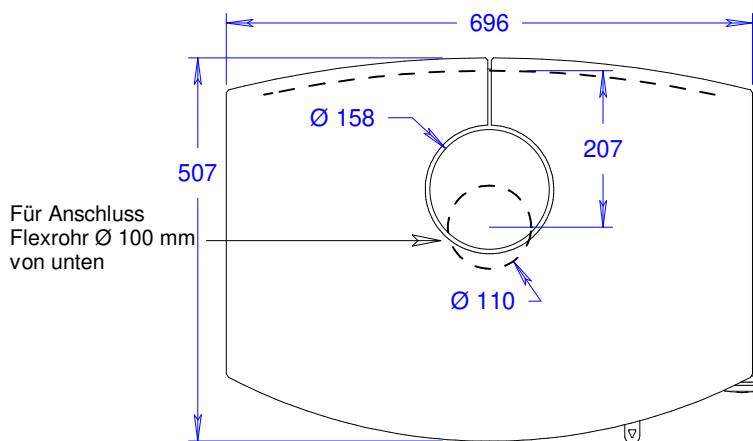

Q-Tee 2 C SST (mit Glastür)

Massstab 1/10

26.05.2020

Änderungen vorbehalten!

Q-Tee 2 C SST (mit Stahltür)

Massstab 1/10

26.05.2020

Änderungen vorbehalten!