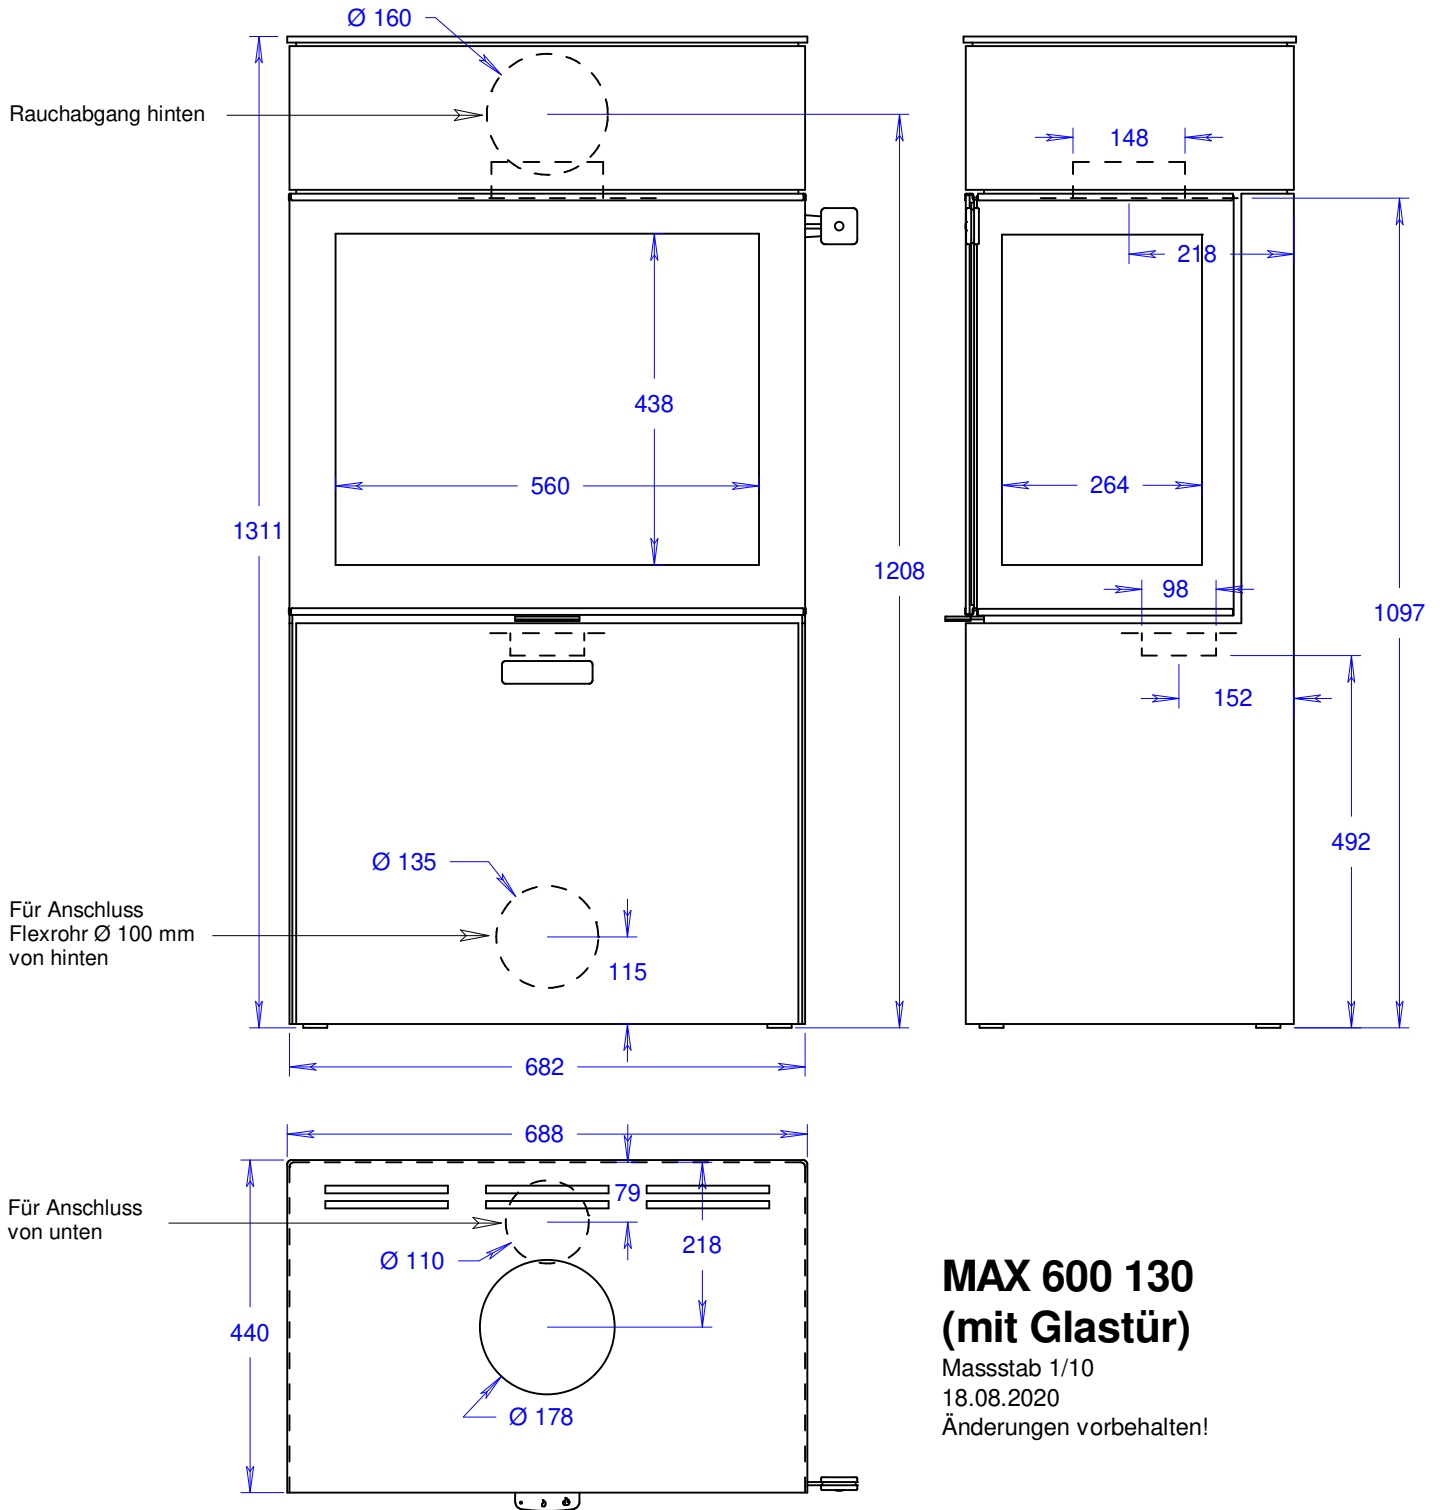

## MAX 600 150 (mit Glastür)

Masstab 1/10

18.08.2020

Änderungen vorbehalten!

## MAX 600 150 (mit Stahltür)

Massstab 1/10

18.08.2020

Änderungen vorbehalten!

## MAX 600 130 (mit Glastür)

Masstab 1/10

18.08.2020

Änderungen vorbehalten!

## MAX 600 130 (mit Stahltür)

Massstab 1/10

18.08.2020

Änderungen vorbehalten!