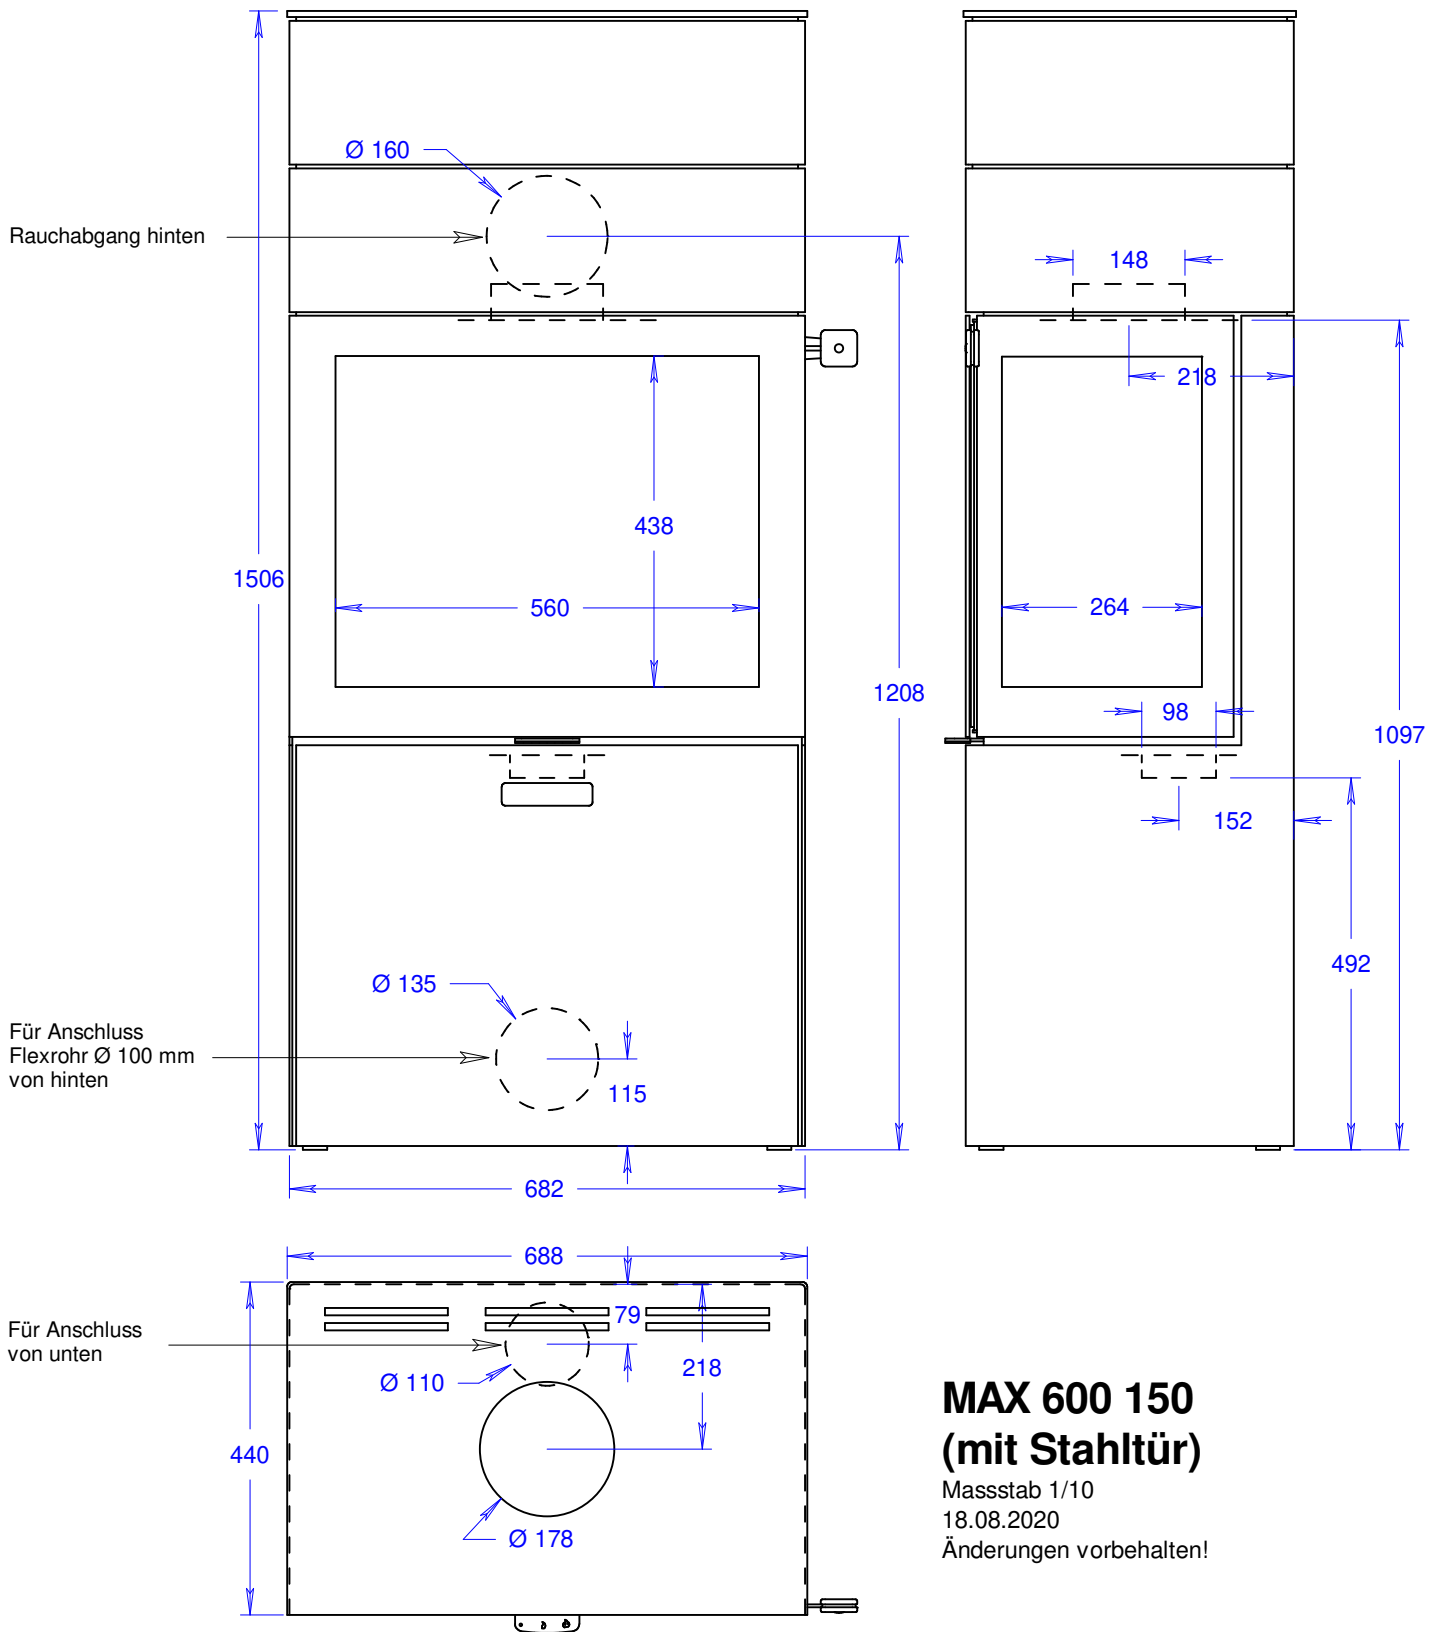

## MAX 600 170 (mit Stahltür)

Massstab 1/10

18.08.2020

Änderungen vorbehalten!

## MAX 600 150 (mit Glastür)

Masstab 1/10

18.08.2020

Änderungen vorbehalten!

## MAX 600 150 (mit Stahltür)

Massstab 1/10

18.08.2020

Änderungen vorbehalten!

## MAX 600 130 (mit Stahltür)

Massstab 1/10

18.08.2020

Änderungen vorbehalten!