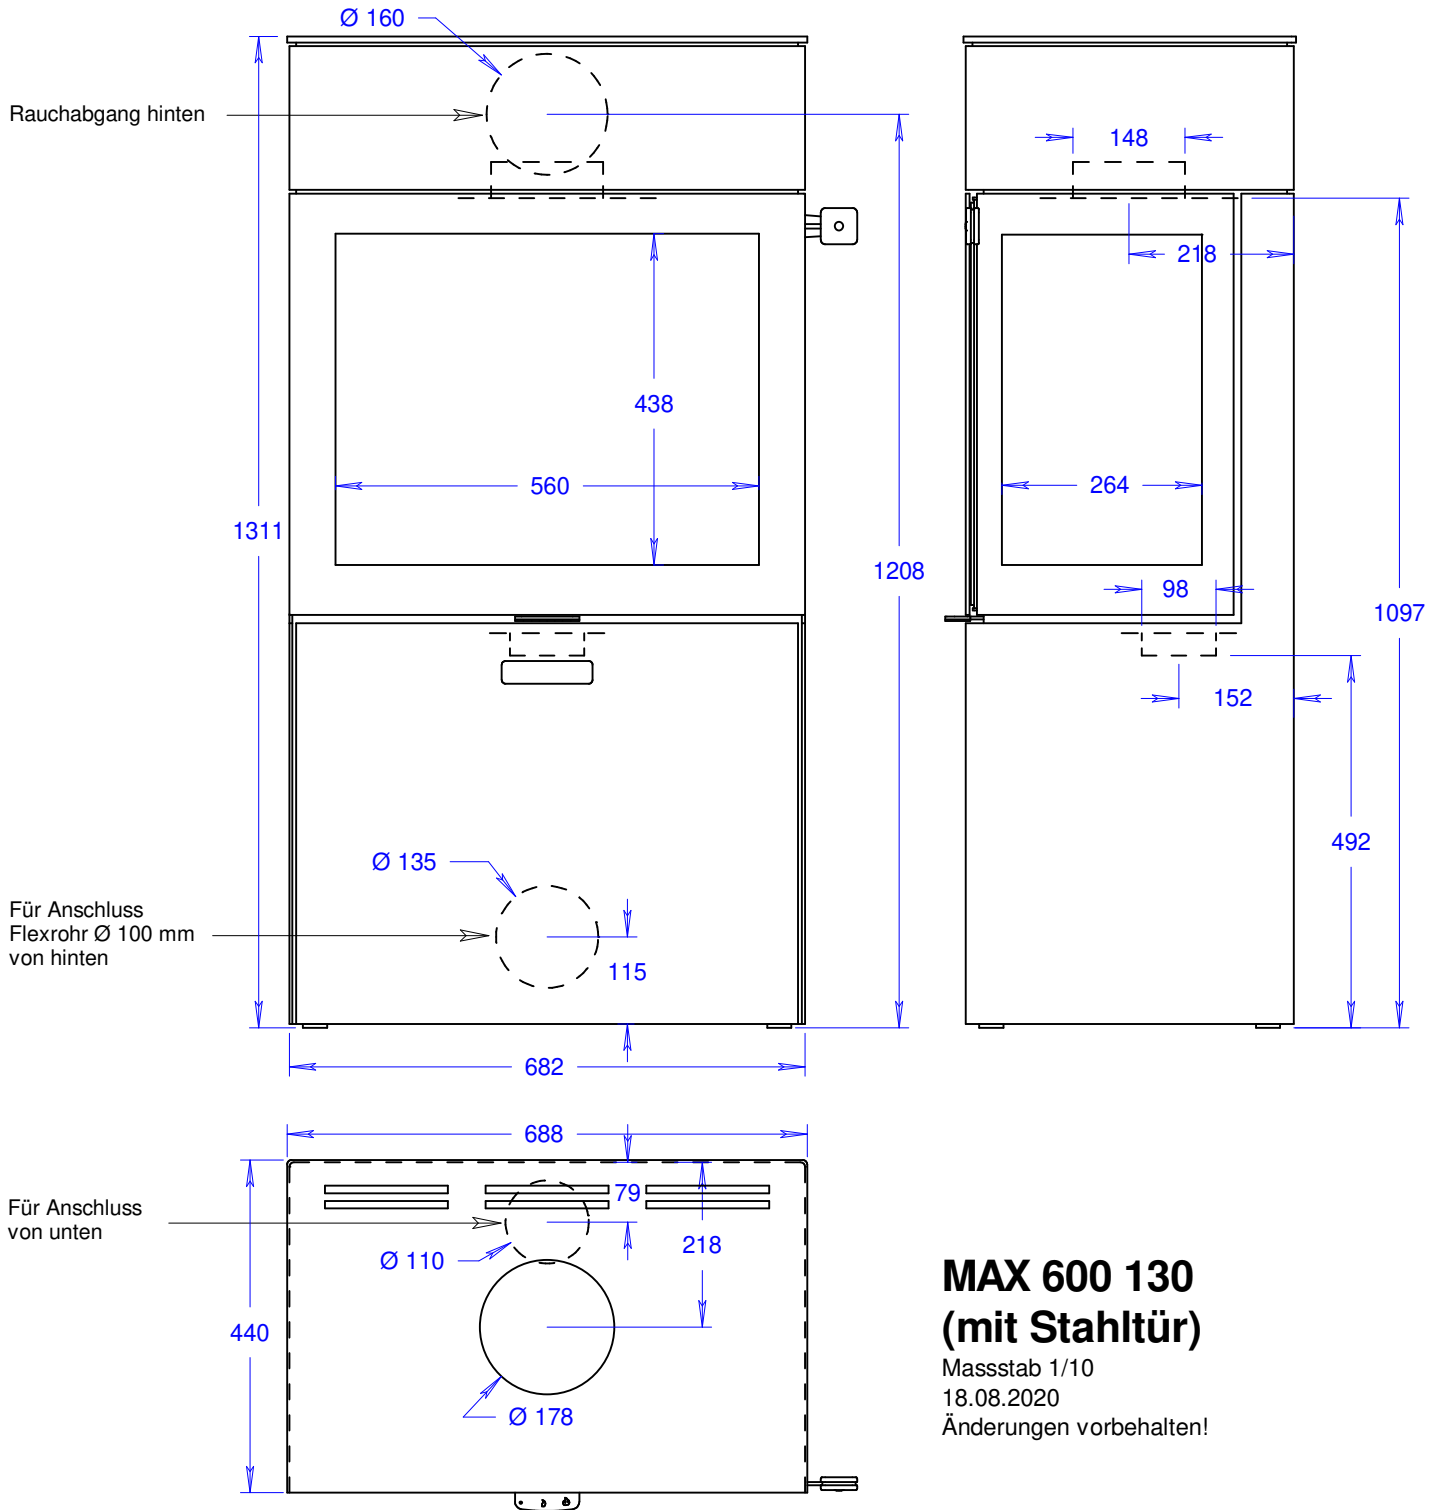

## MAX 600 170 (mit Stahltür)

Massstab 1/10

18.08.2020

Änderungen vorbehalten!

## MAX 600 150 (mit Stahltür)

Massstab 1/10

18.08.2020

Änderungen vorbehalten!

## MAX 600 130 (mit Glastür)

Masstab 1/10

18.08.2020

Änderungen vorbehalten!

## MAX 600 130 (mit Stahltür)

Massstab 1/10

18.08.2020

Änderungen vorbehalten!