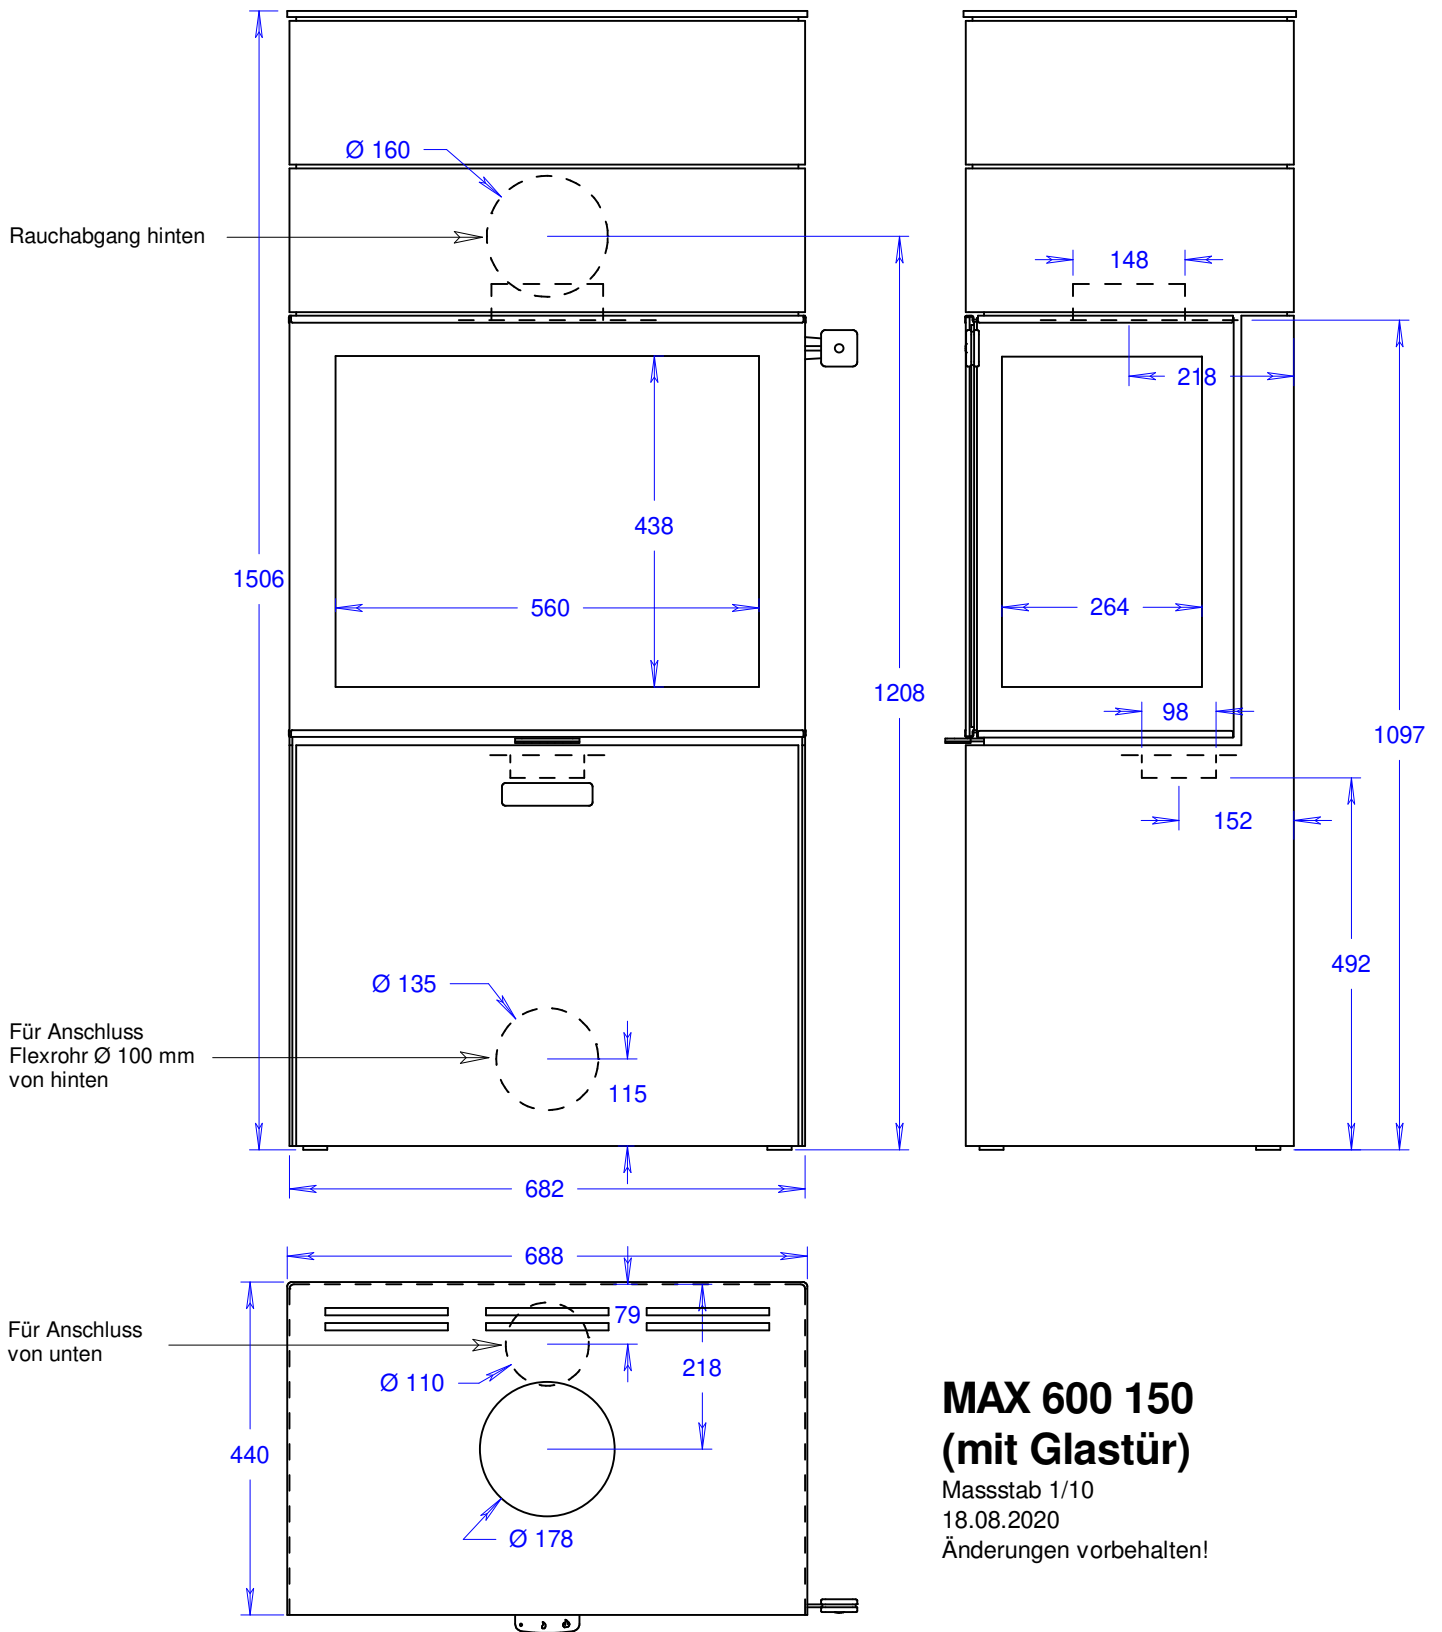

## MAX 600 170 (mit Glastür)

Masstab 1/10

18.08.2020

Änderungen vorbehalten!

## MAX 600 170 (mit Stahltür)

Massstab 1/10

18.08.2020

Änderungen vorbehalten!

## MAX 600 150 (mit Stahltür)

Massstab 1/10

18.08.2020

Änderungen vorbehalten!

## MAX 600 130 (mit Stahltür)

Massstab 1/10

18.08.2020

Änderungen vorbehalten!