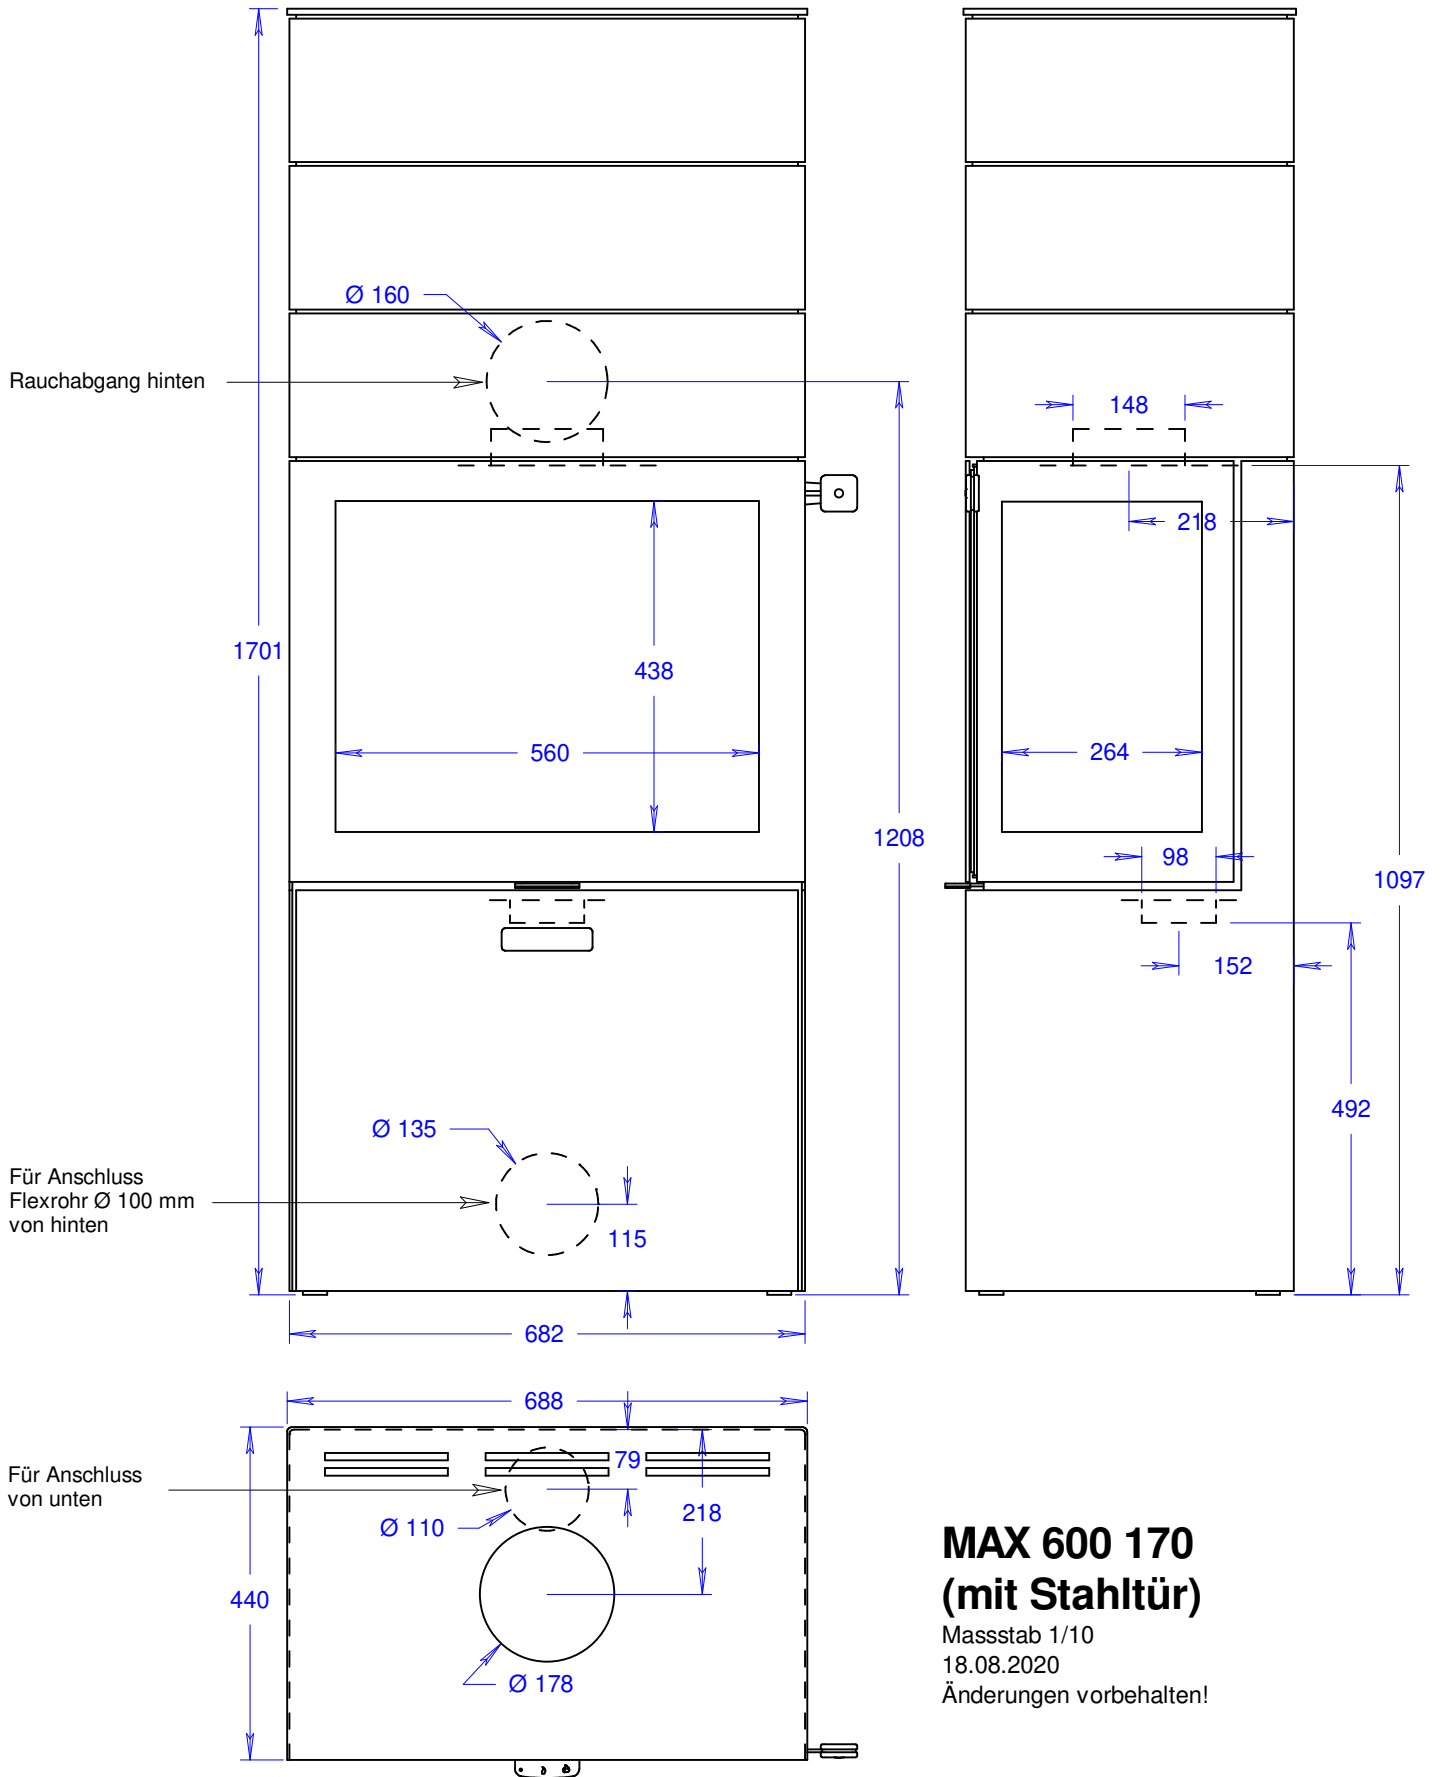

## MAX 600 170 (mit Glastür)

Masstab 1/10

18.08.2020

Änderungen vorbehalten!

## MAX 600 170 (mit Stahltür)

Massstab 1/10

18.08.2020

Änderungen vorbehalten!

## MAX 600 150 (mit Stahltür)

Massstab 1/10

18.08.2020

Änderungen vorbehalten!

## MAX 600 130 (mit Stahltür)

Massstab 1/10

18.08.2020

Änderungen vorbehalten!