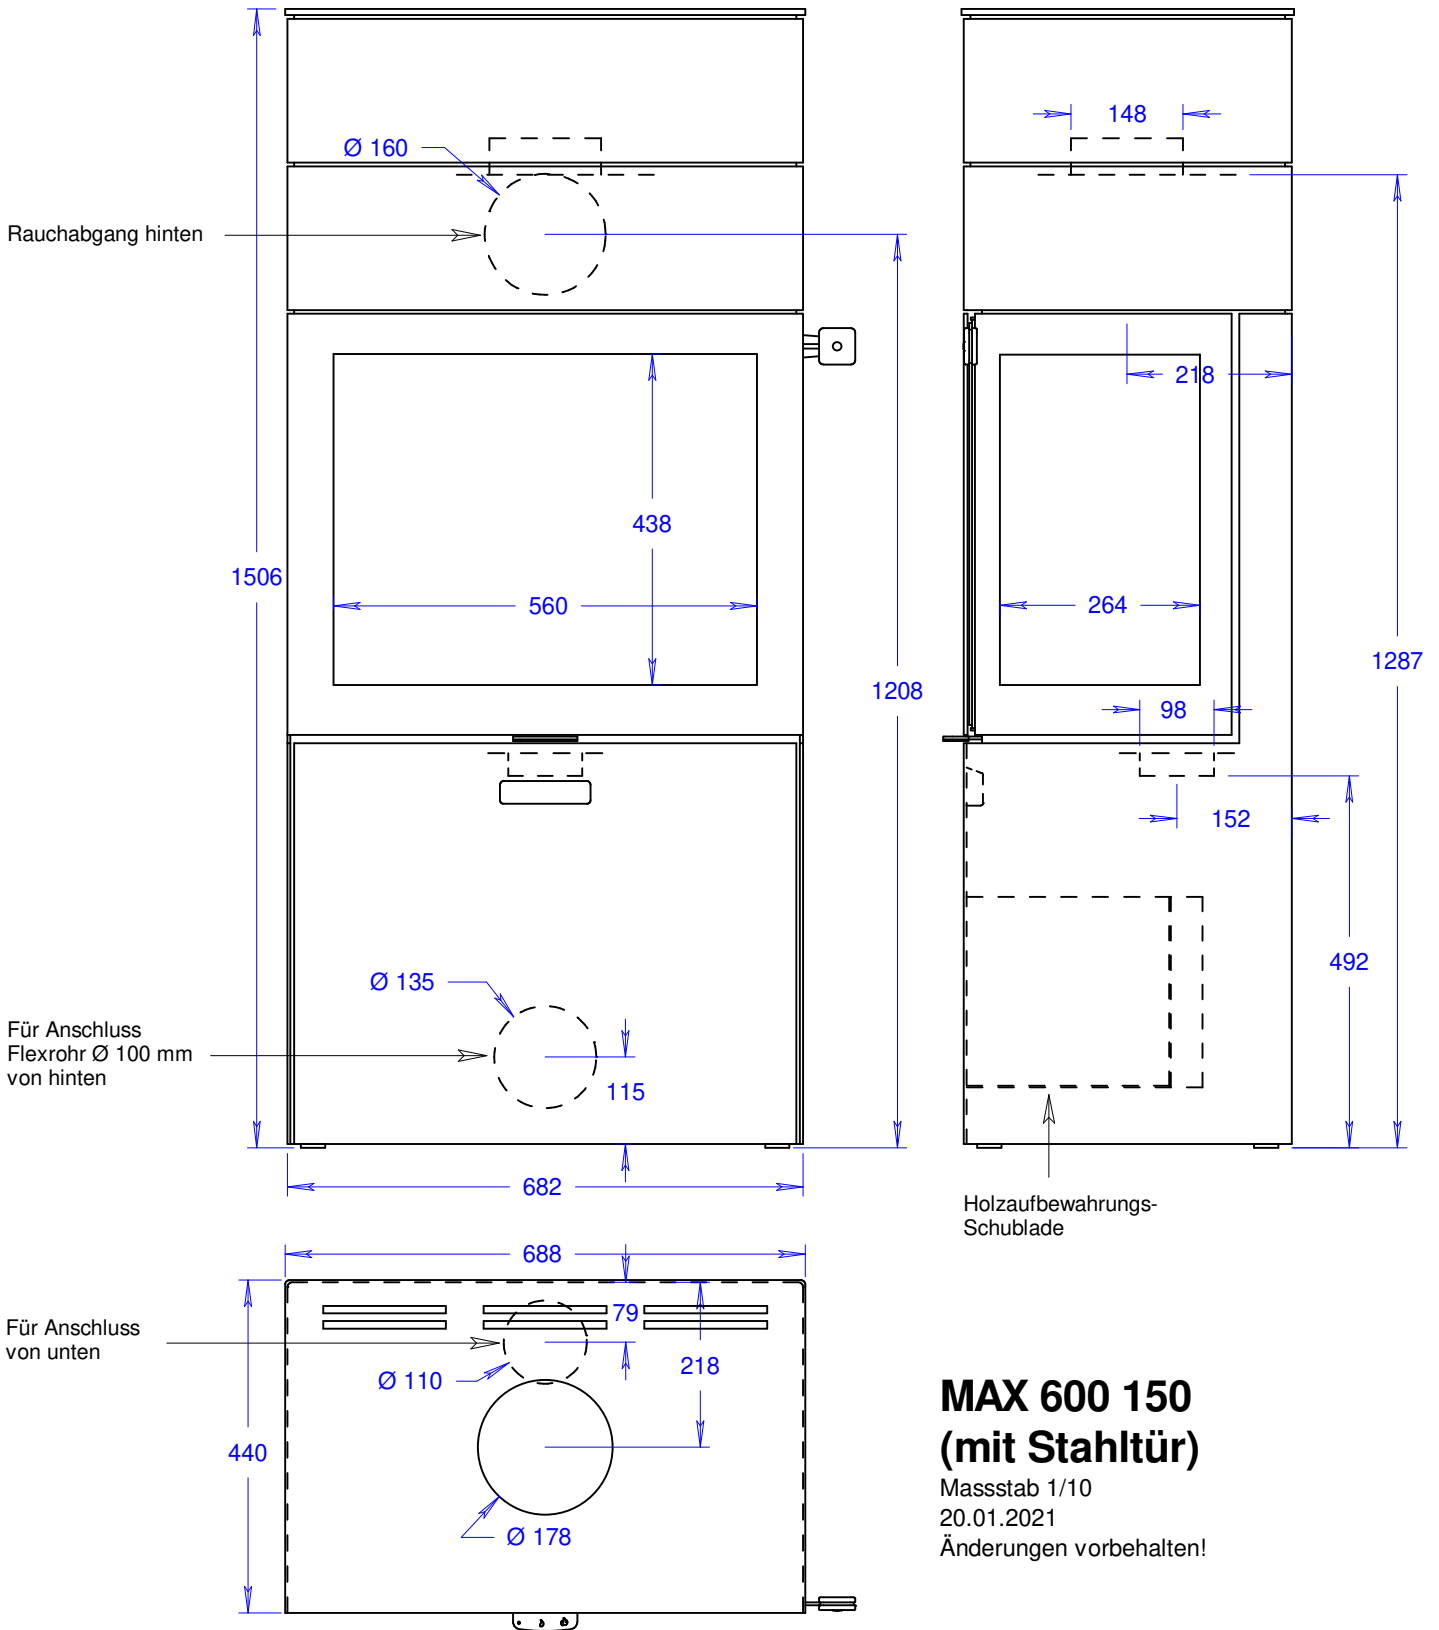

MAX 600 130 (mit Stahlür)

Massstab 1/10

20.01.2021

Änderungen vorbehalten!

MAX 600 150 (mit Glastür)

Massstab 1/10

20.01.2021

Änderungen vorbehalten!

MAX 600 150 (mit Stahlür)

Massstab 1/10

20.01.2021

Änderungen vorbehalten!

MAX 600 170 (mit Glastür)

Massstab 1/10

20.01.2021

Änderungen vorbehalten!

MAX 600 170 (mit Stahltür)

Massstab 1/10

20.01.2021

Änderungen vorbehalten!