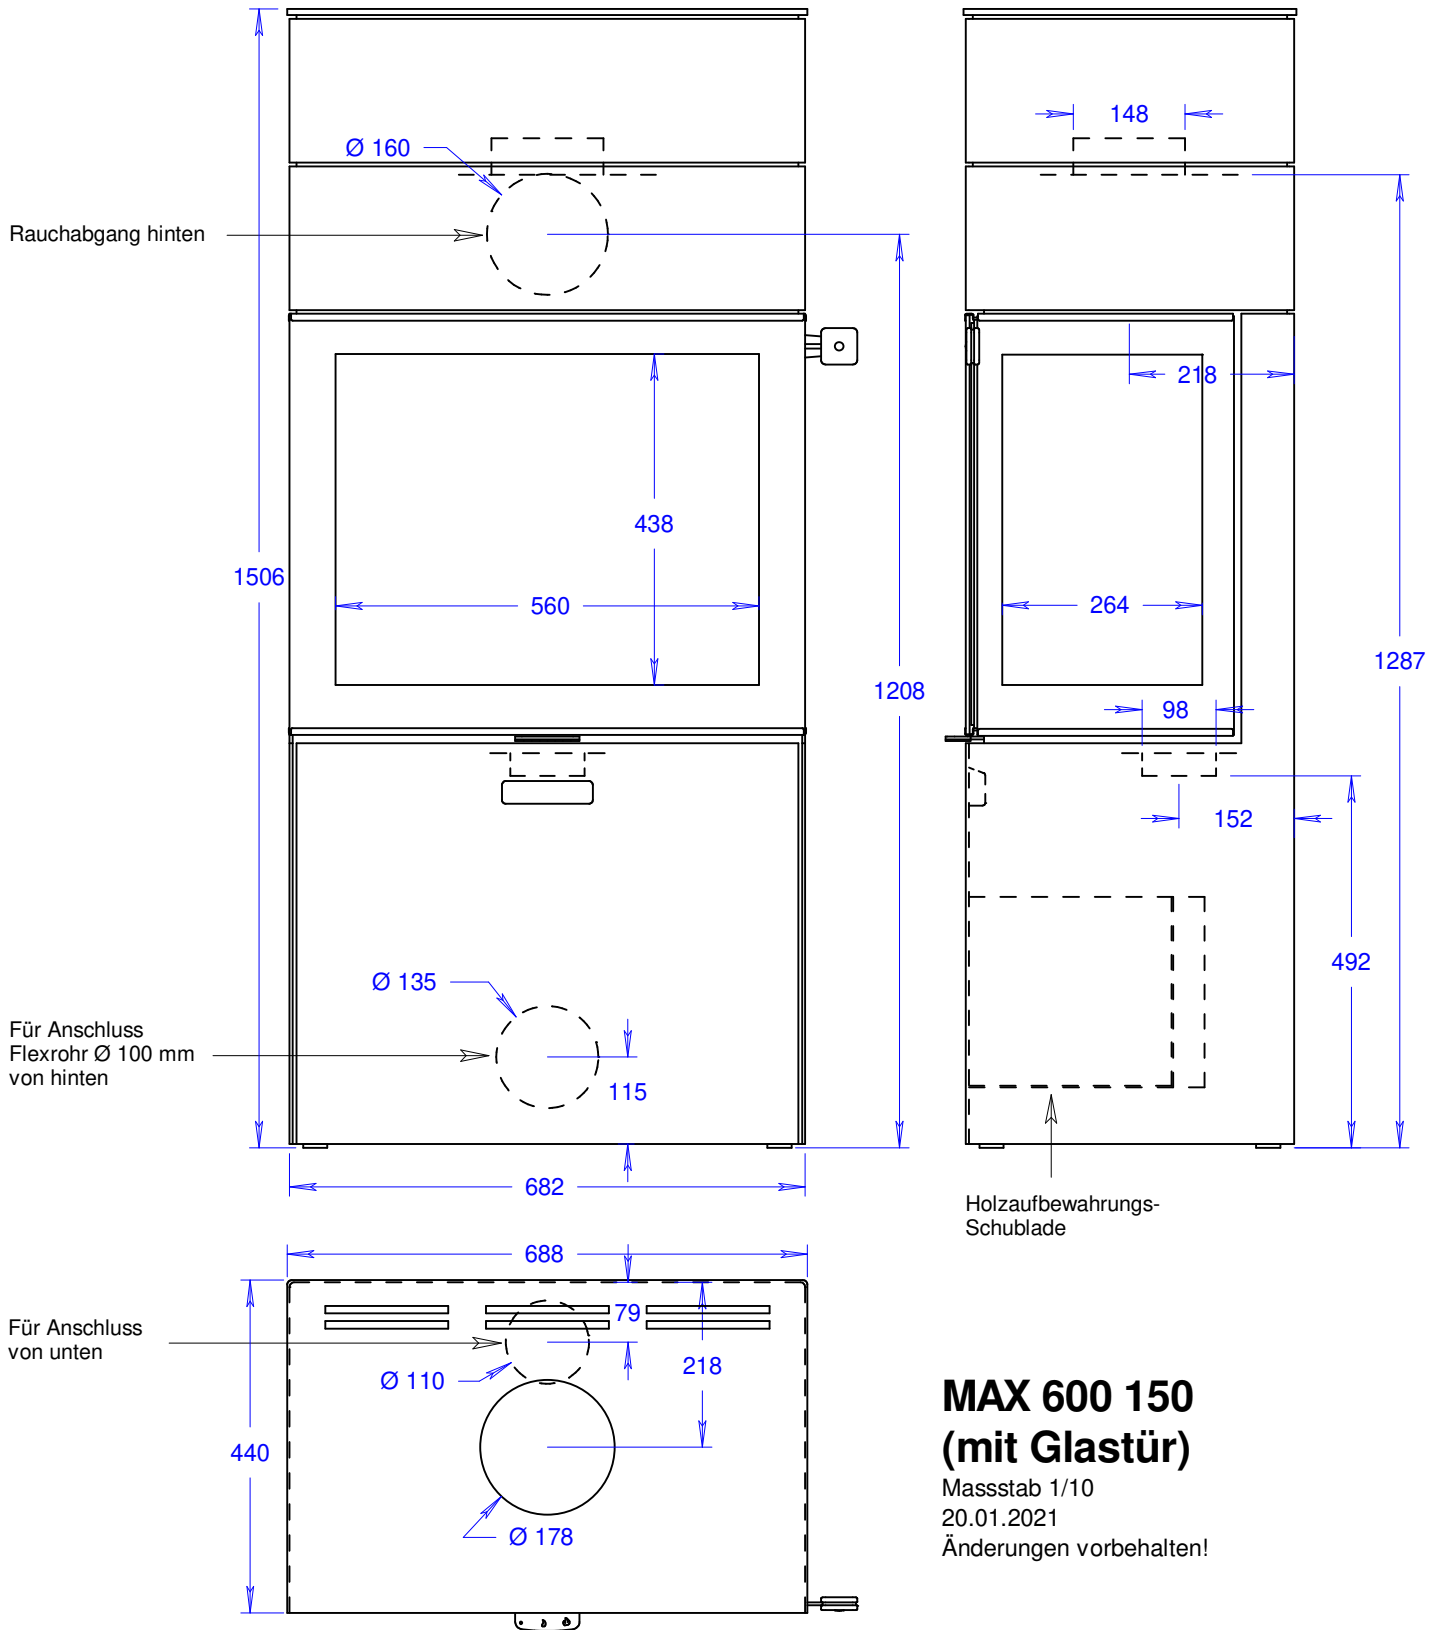

MAX 600 130 (mit Stahlür)

Massstab 1/10

20.01.2021

Änderungen vorbehalten!

MAX 600 150 (mit Glastür)

Massstab 1/10

20.01.2021

Änderungen vorbehalten!

MAX 600 150 (mit Stahlür)

Massstab 1/10

20.01.2021

Änderungen vorbehalten!

MAX 600 170 (mit Glastür)

Massstab 1/10

20.01.2021

Änderungen vorbehalten!

MAX 600 170 (mit Stahltür)

Massstab 1/10

20.01.2021

Änderungen vorbehalten!