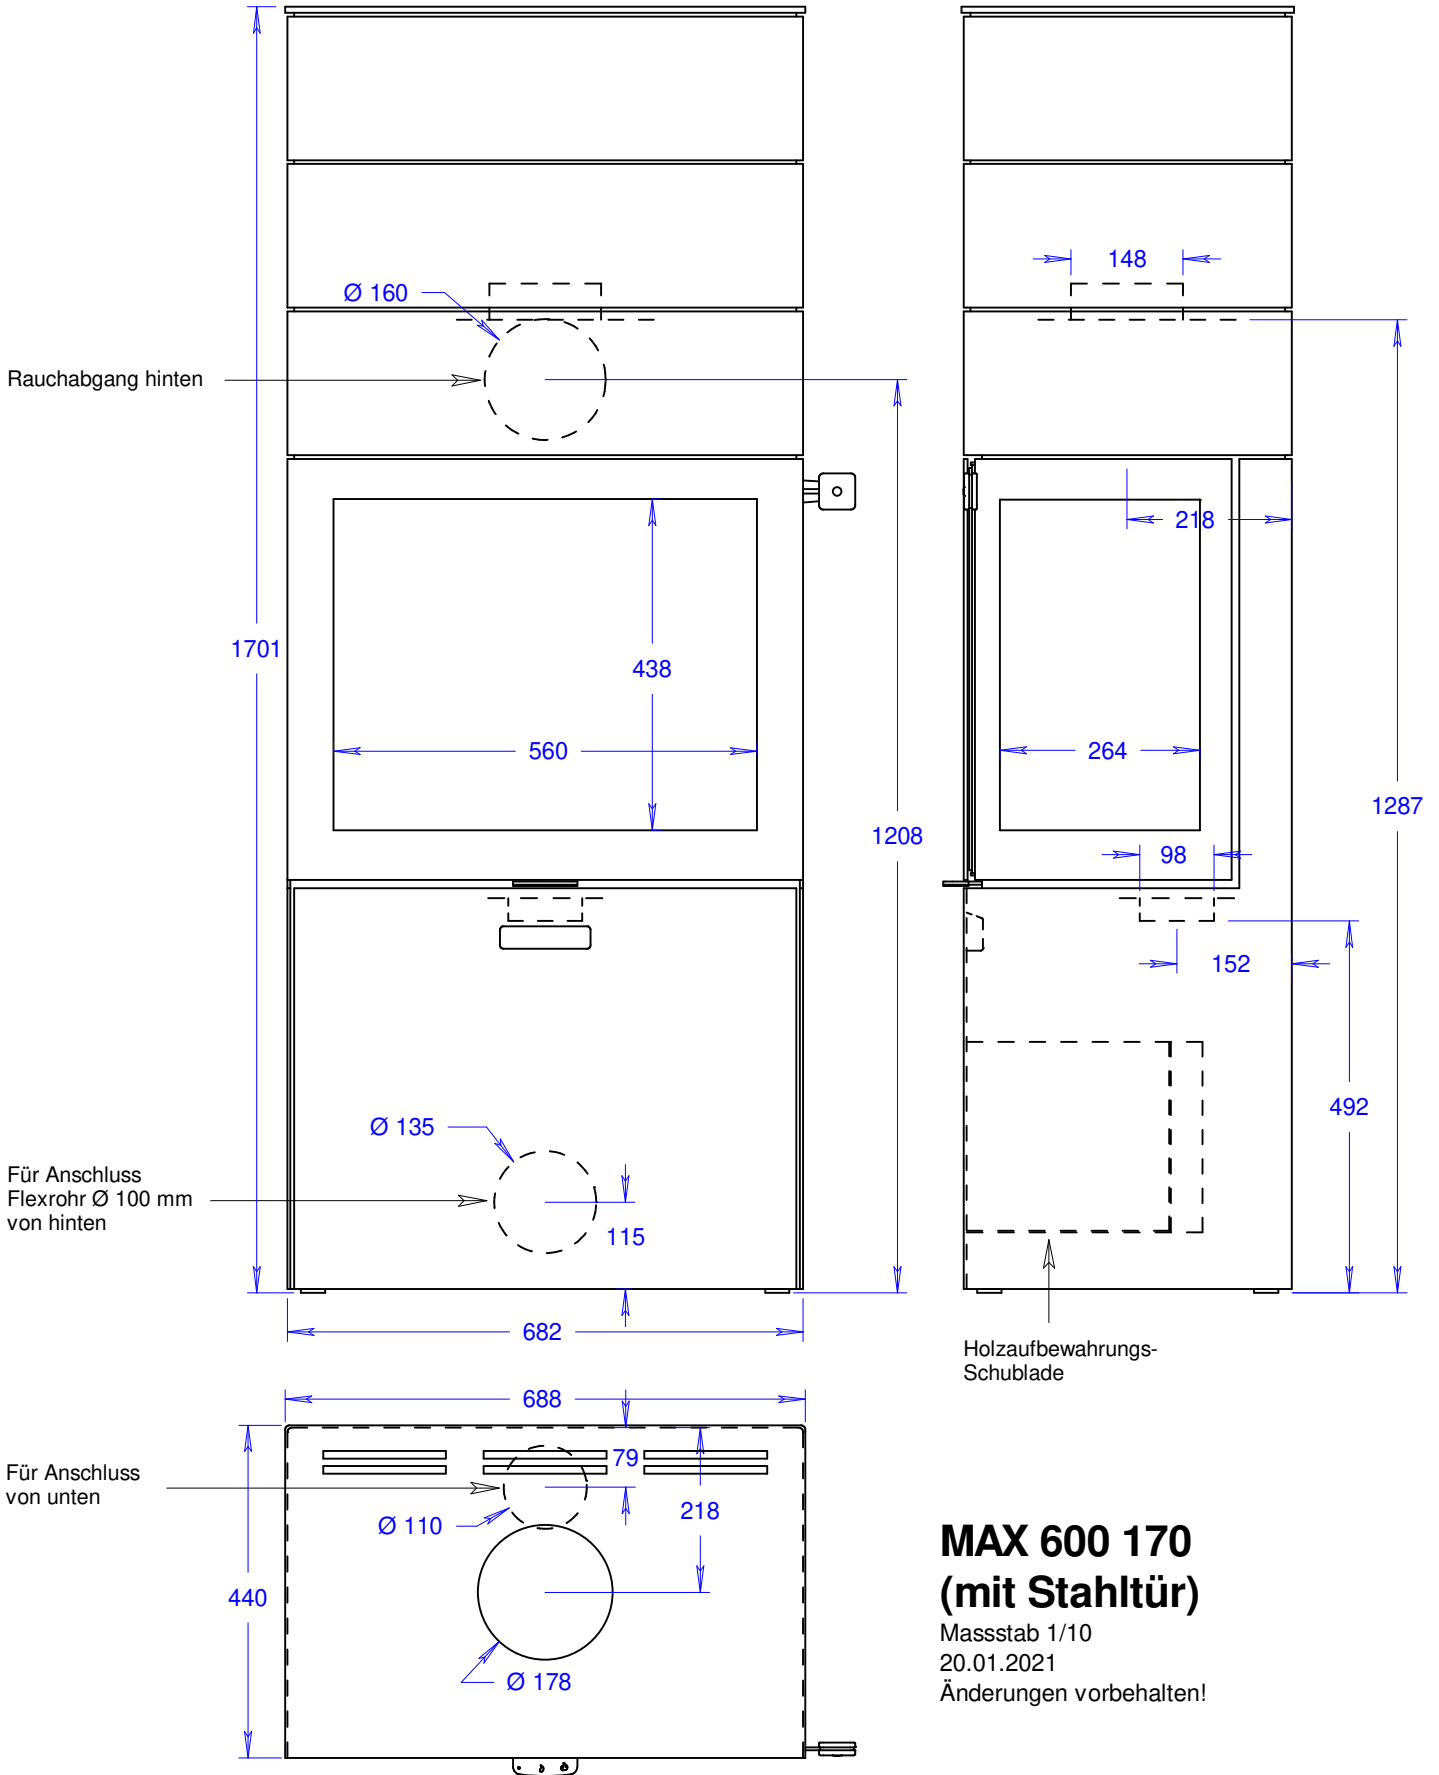

MAX 600 130 (mit Stahlür)

Massstab 1/10

20.01.2021

Änderungen vorbehalten!

MAX 600 150 (mit Glastür)

Massstab 1/10

20.01.2021

Änderungen vorbehalten!

MAX 600 150 (mit Stahlür)

Massstab 1/10

20.01.2021

Änderungen vorbehalten!

MAX 600 170 (mit Glastür)

Massstab 1/10

20.01.2021

Änderungen vorbehalten!

MAX 600 170 (mit Stahltür)

Massstab 1/10

20.01.2021

Änderungen vorbehalten!