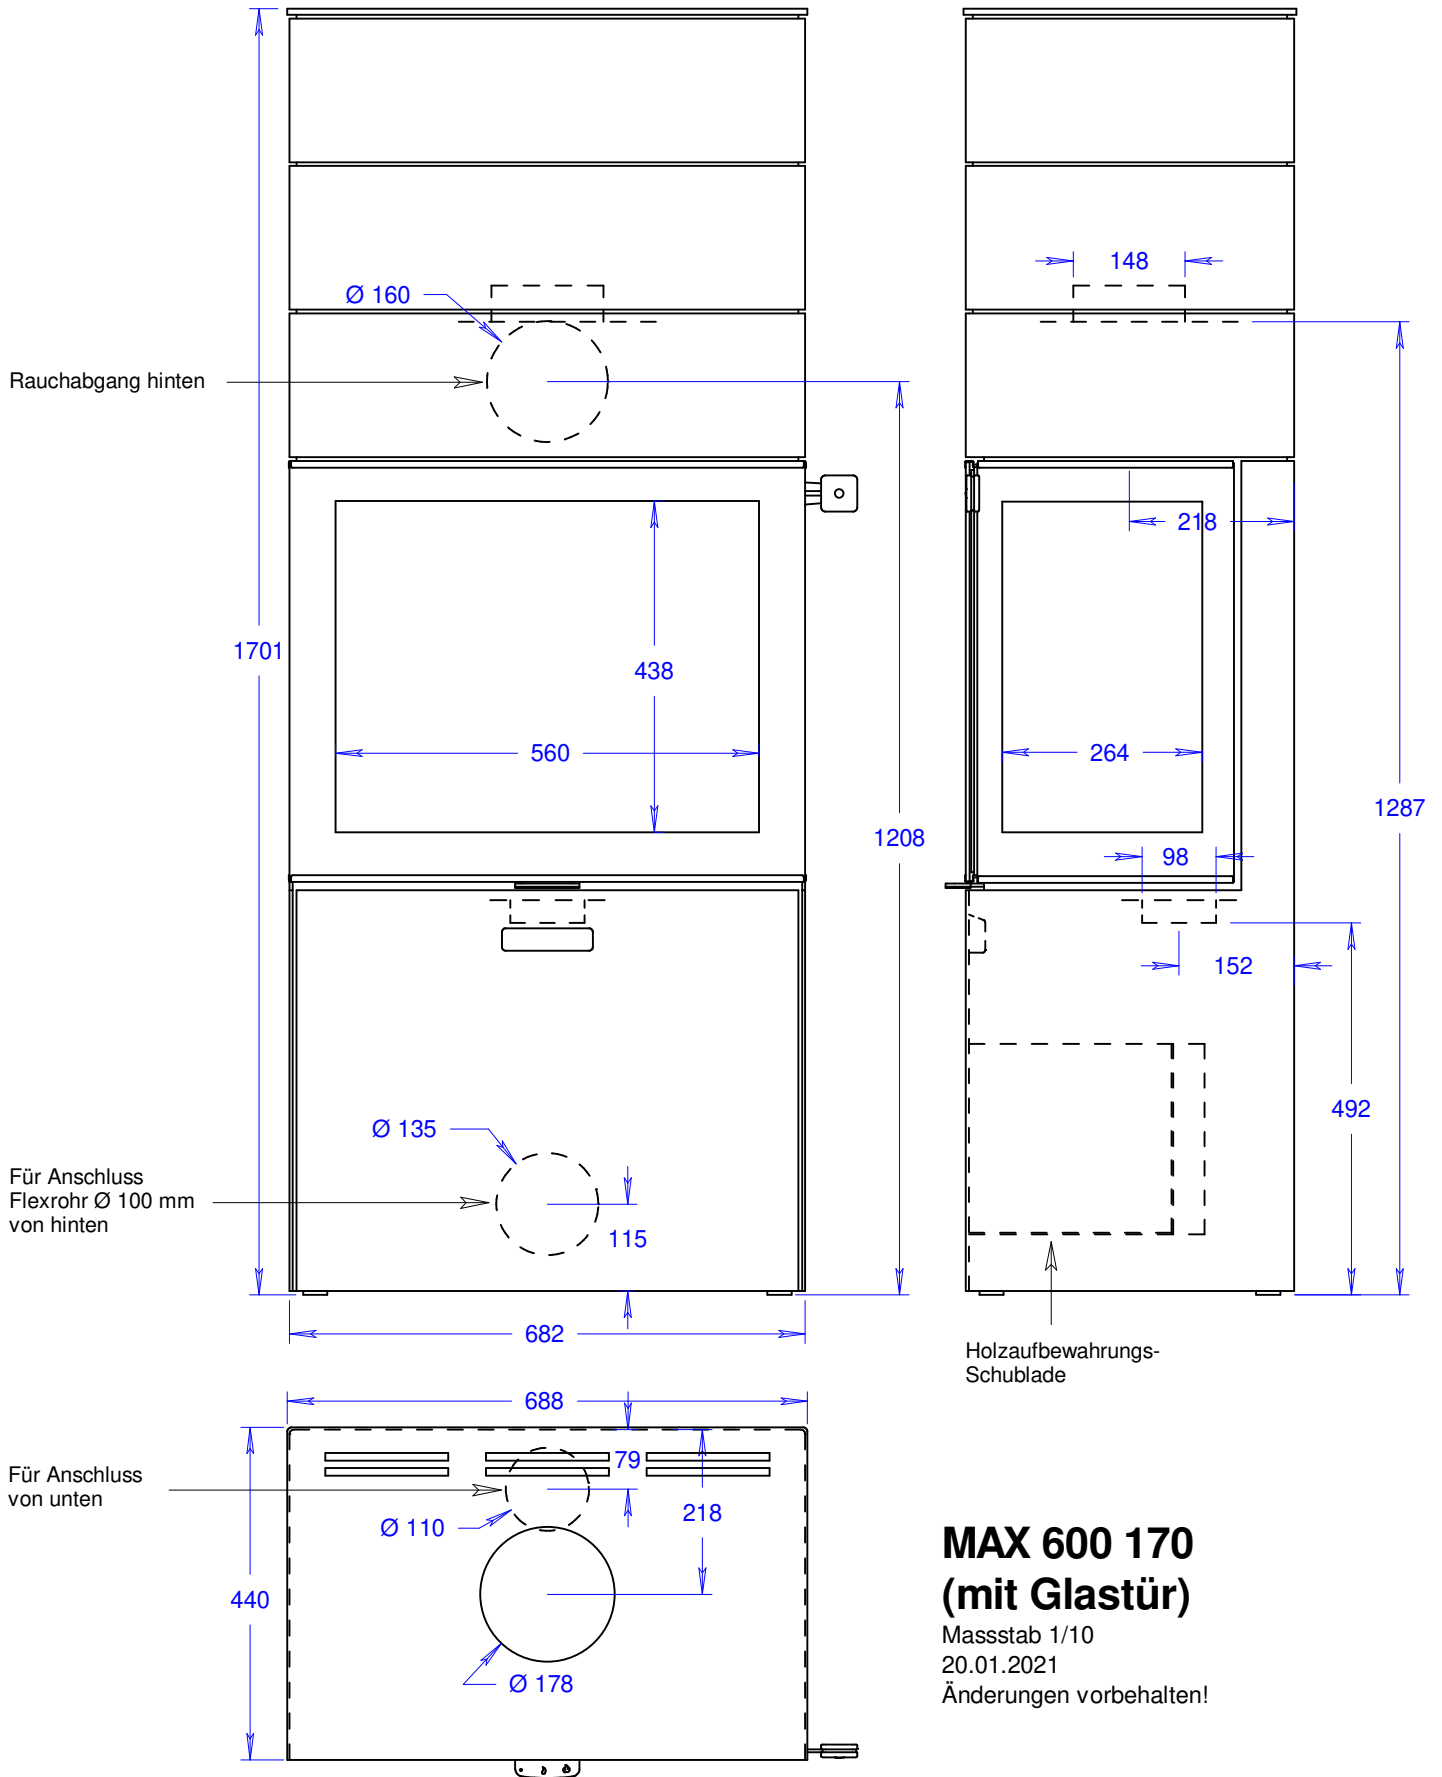

MAX 600 130 (mit Stahlür)

Massstab 1/10

20.01.2021

Änderungen vorbehalten!

MAX 600 150 (mit Glastür)

Massstab 1/10

20.01.2021

Änderungen vorbehalten!

MAX 600 150 (mit Stahlür)

Massstab 1/10

20.01.2021

Änderungen vorbehalten!

MAX 600 170 (mit Glastür)

Massstab 1/10

20.01.2021

Änderungen vorbehalten!

MAX 600 170 (mit Stahltür)

Massstab 1/10

20.01.2021

Änderungen vorbehalten!