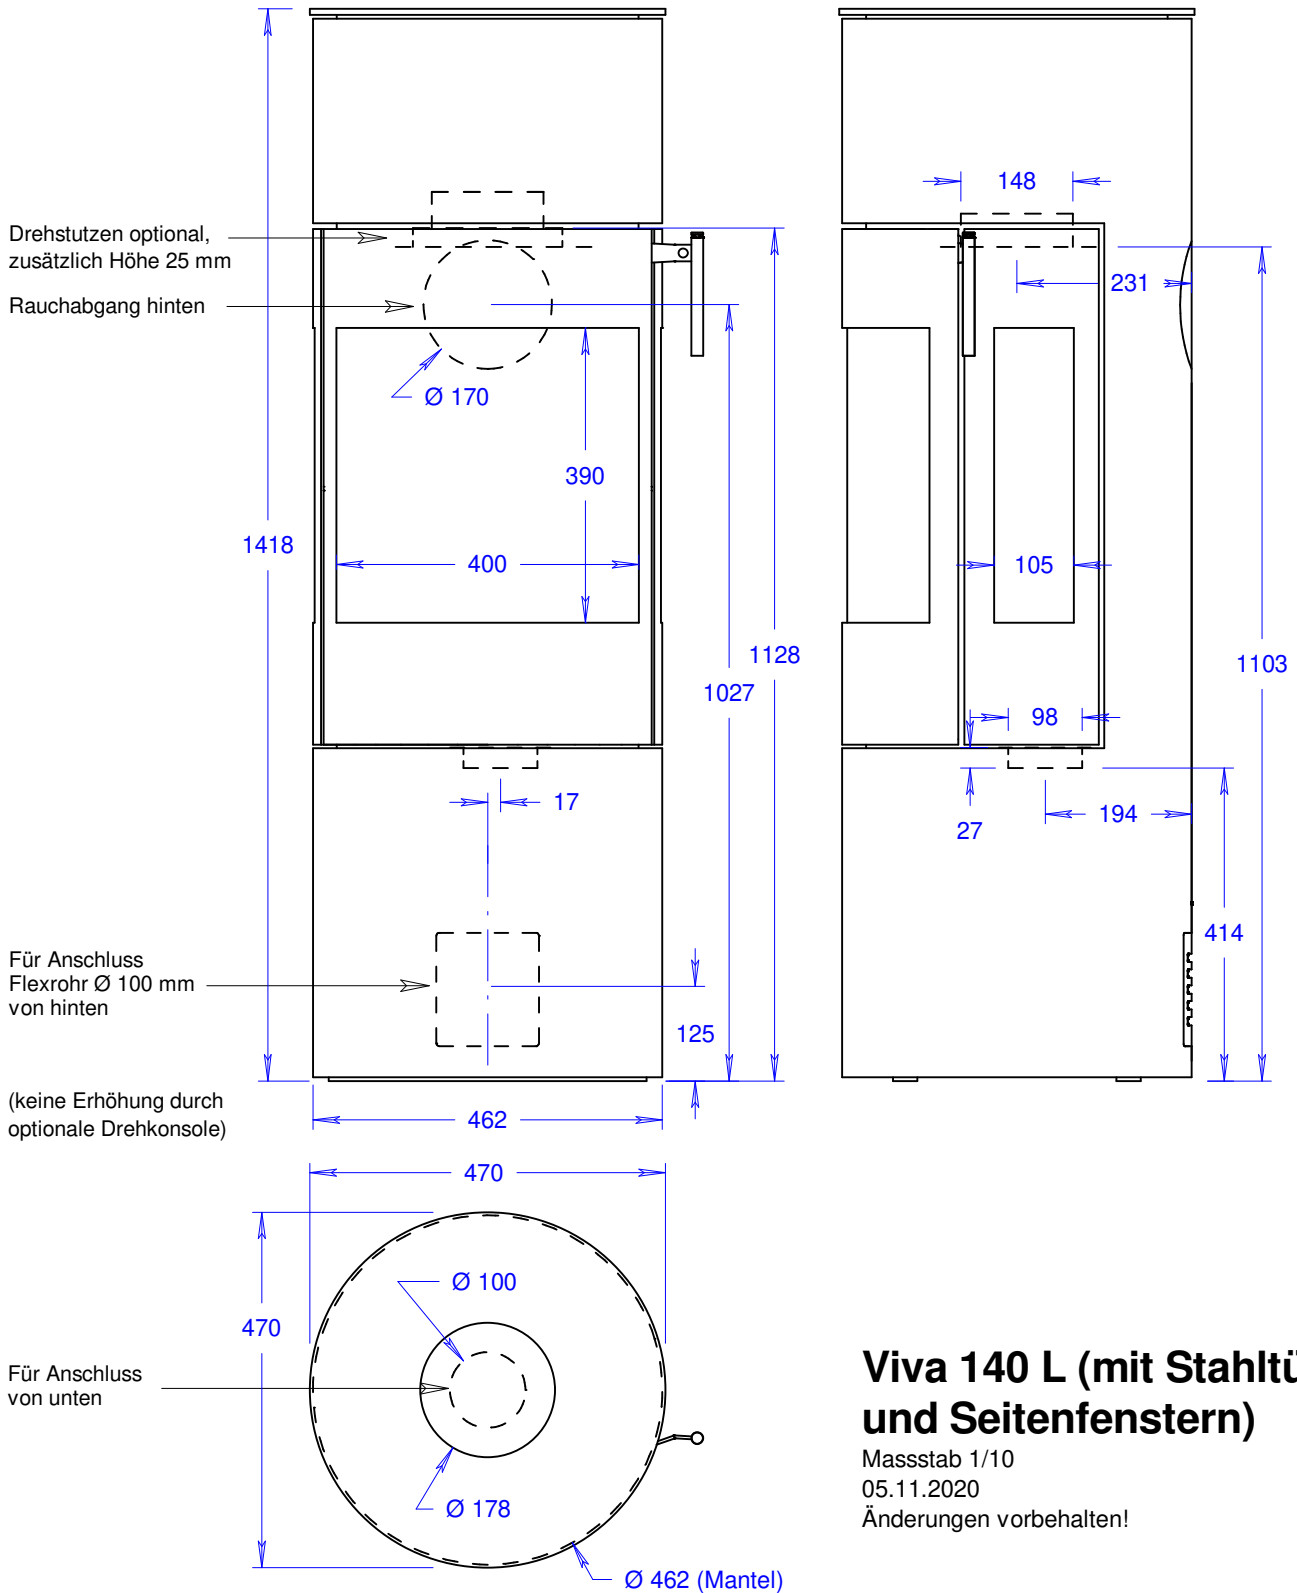

## Viva 140 L (mit Glastür)

Massstab 1/10

05.11.2020

Änderungen vorbehalten!

## Viva 140 L (mit Glastür und Seitenfenster)

Massstab 1/10

05.11.2020

Änderungen vorbehalten!

## Viva 140 L (mit Stahltür)

Massstab 1/10

05.11.2020

Änderungen vorbehalten!

## Viva 140 L (mit Stahltür und Seitenfenster)

Masstab 1/10

05.11.2020

Änderungen vorbehalten!