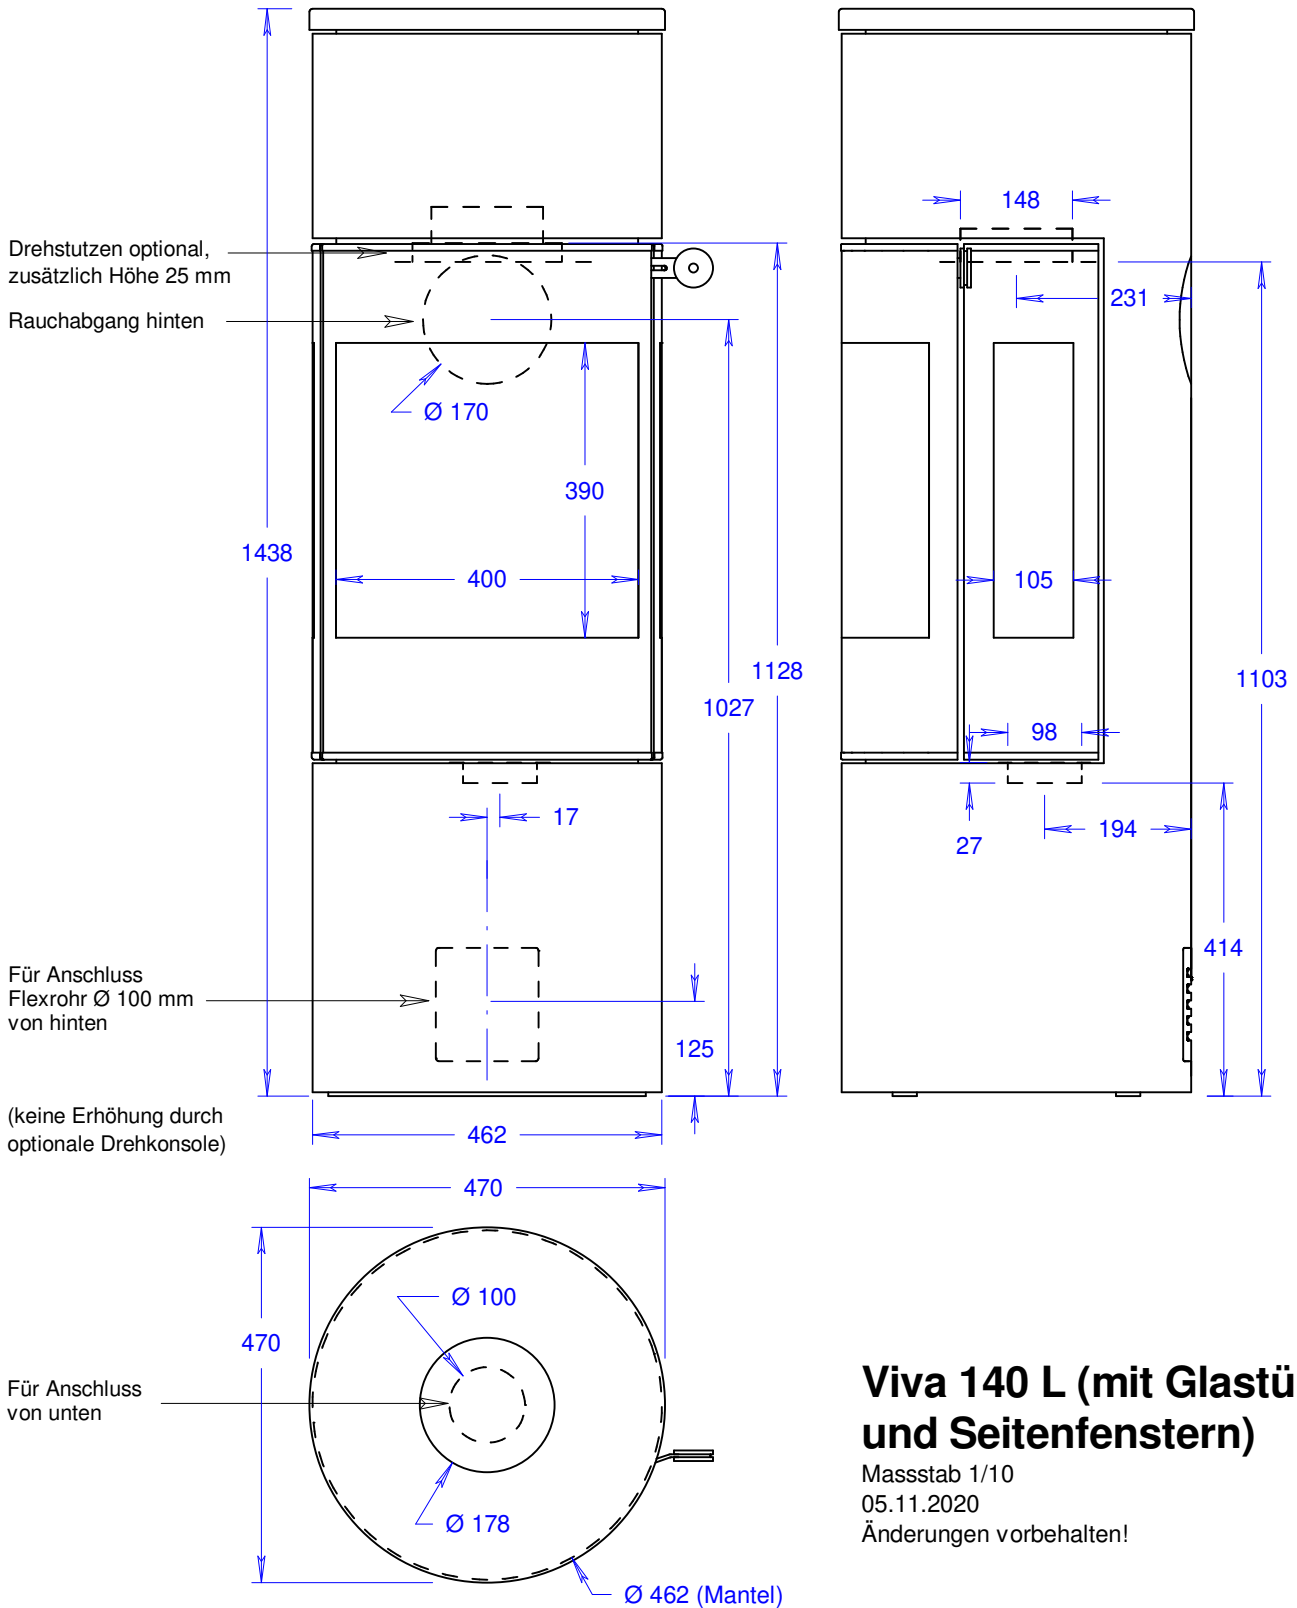

## Viva 140 L (mit Glastür)

Massstab 1/10

05.11.2020

Änderungen vorbehalten!

## Viva 140 L (mit Glastür und Seitenfenster)

Massstab 1/10

05.11.2020

Änderungen vorbehalten!

## Viva 140 L (mit Stahltür)

Massstab 1/10

05.11.2020

Änderungen vorbehalten!

## Viva 140 L (mit Stahltür und Seitenfenster)

Masstab 1/10

05.11.2020

Änderungen vorbehalten!