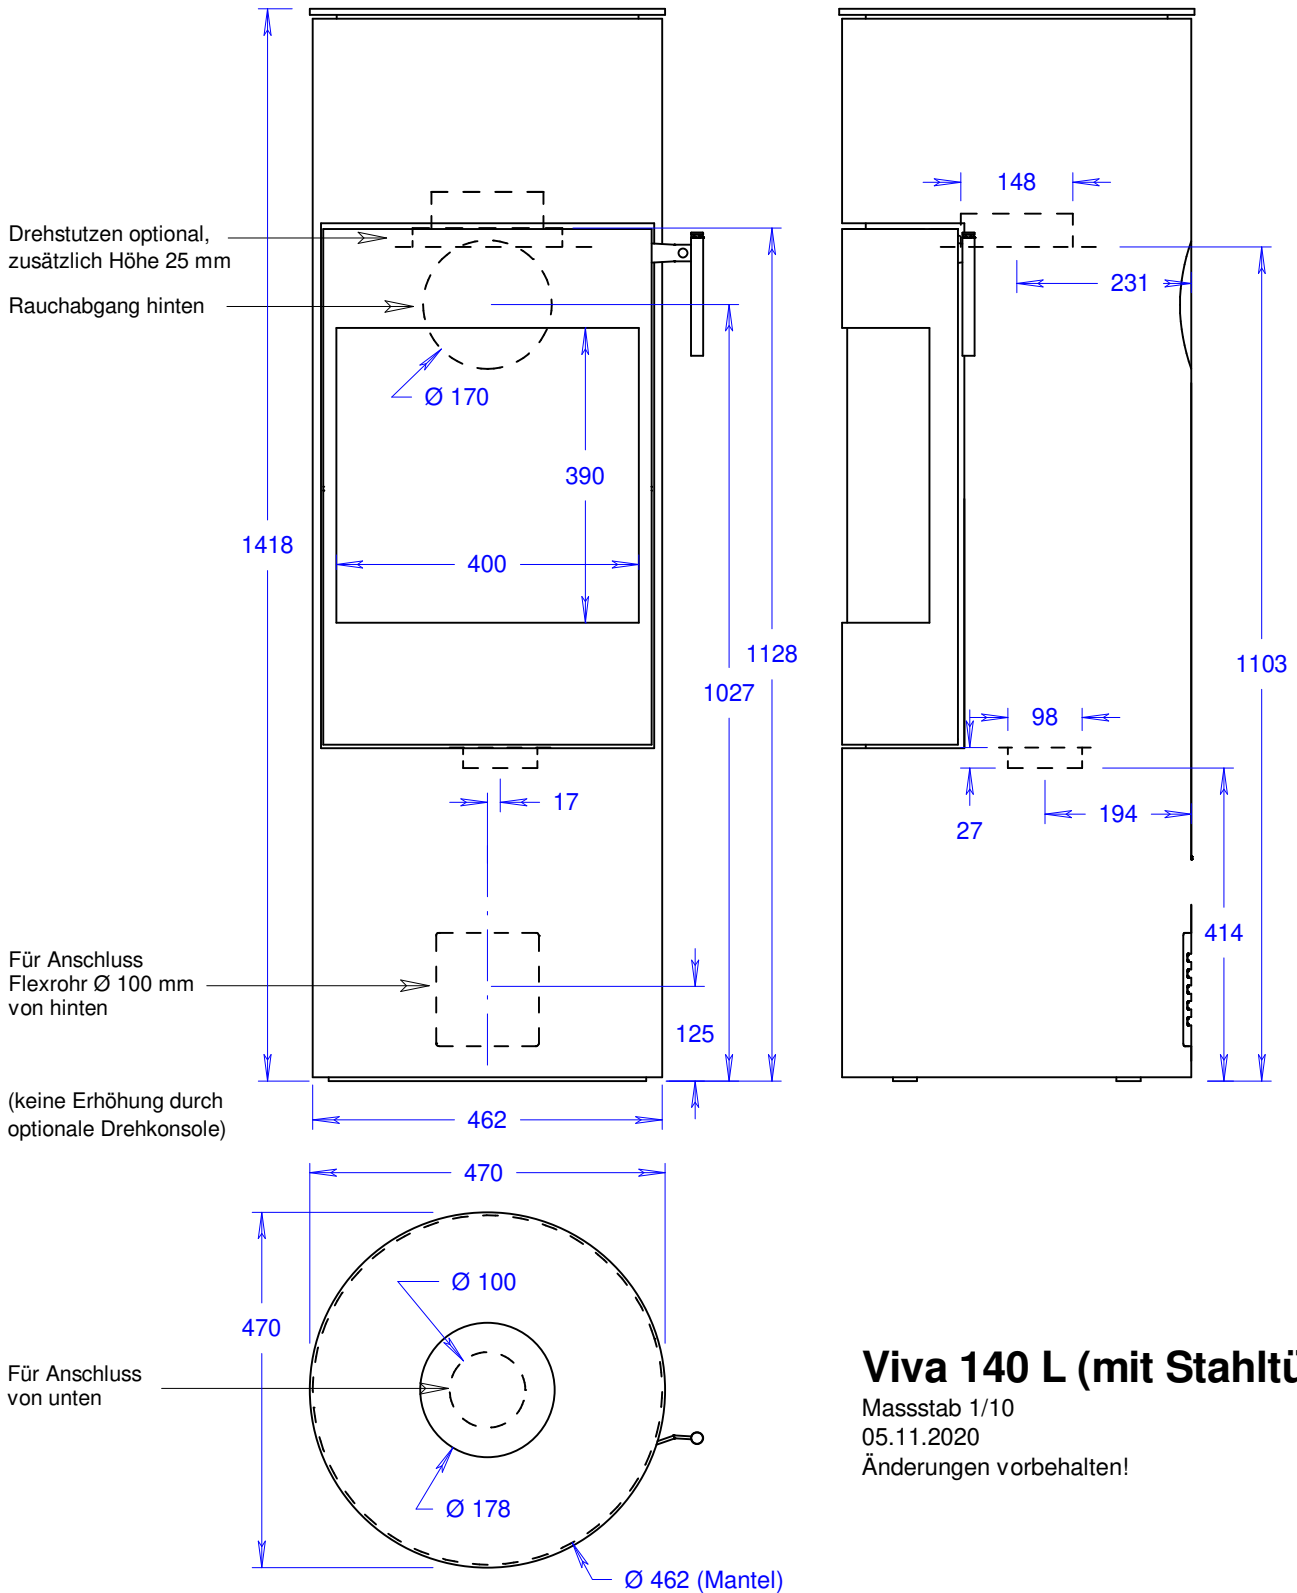

## Viva 140 L (mit Glastür)

Massstab 1/10

05.11.2020

Änderungen vorbehalten!

## Viva 140 L (mit Glastür und Seitenfenster)

Massstab 1/10

05.11.2020

Änderungen vorbehalten!

## Viva 140 L (mit Stahltür)

Massstab 1/10

05.11.2020

Änderungen vorbehalten!

## Viva 140 L (mit Stahltür und Seitenfenster)

Masstab 1/10

05.11.2020

Änderungen vorbehalten!