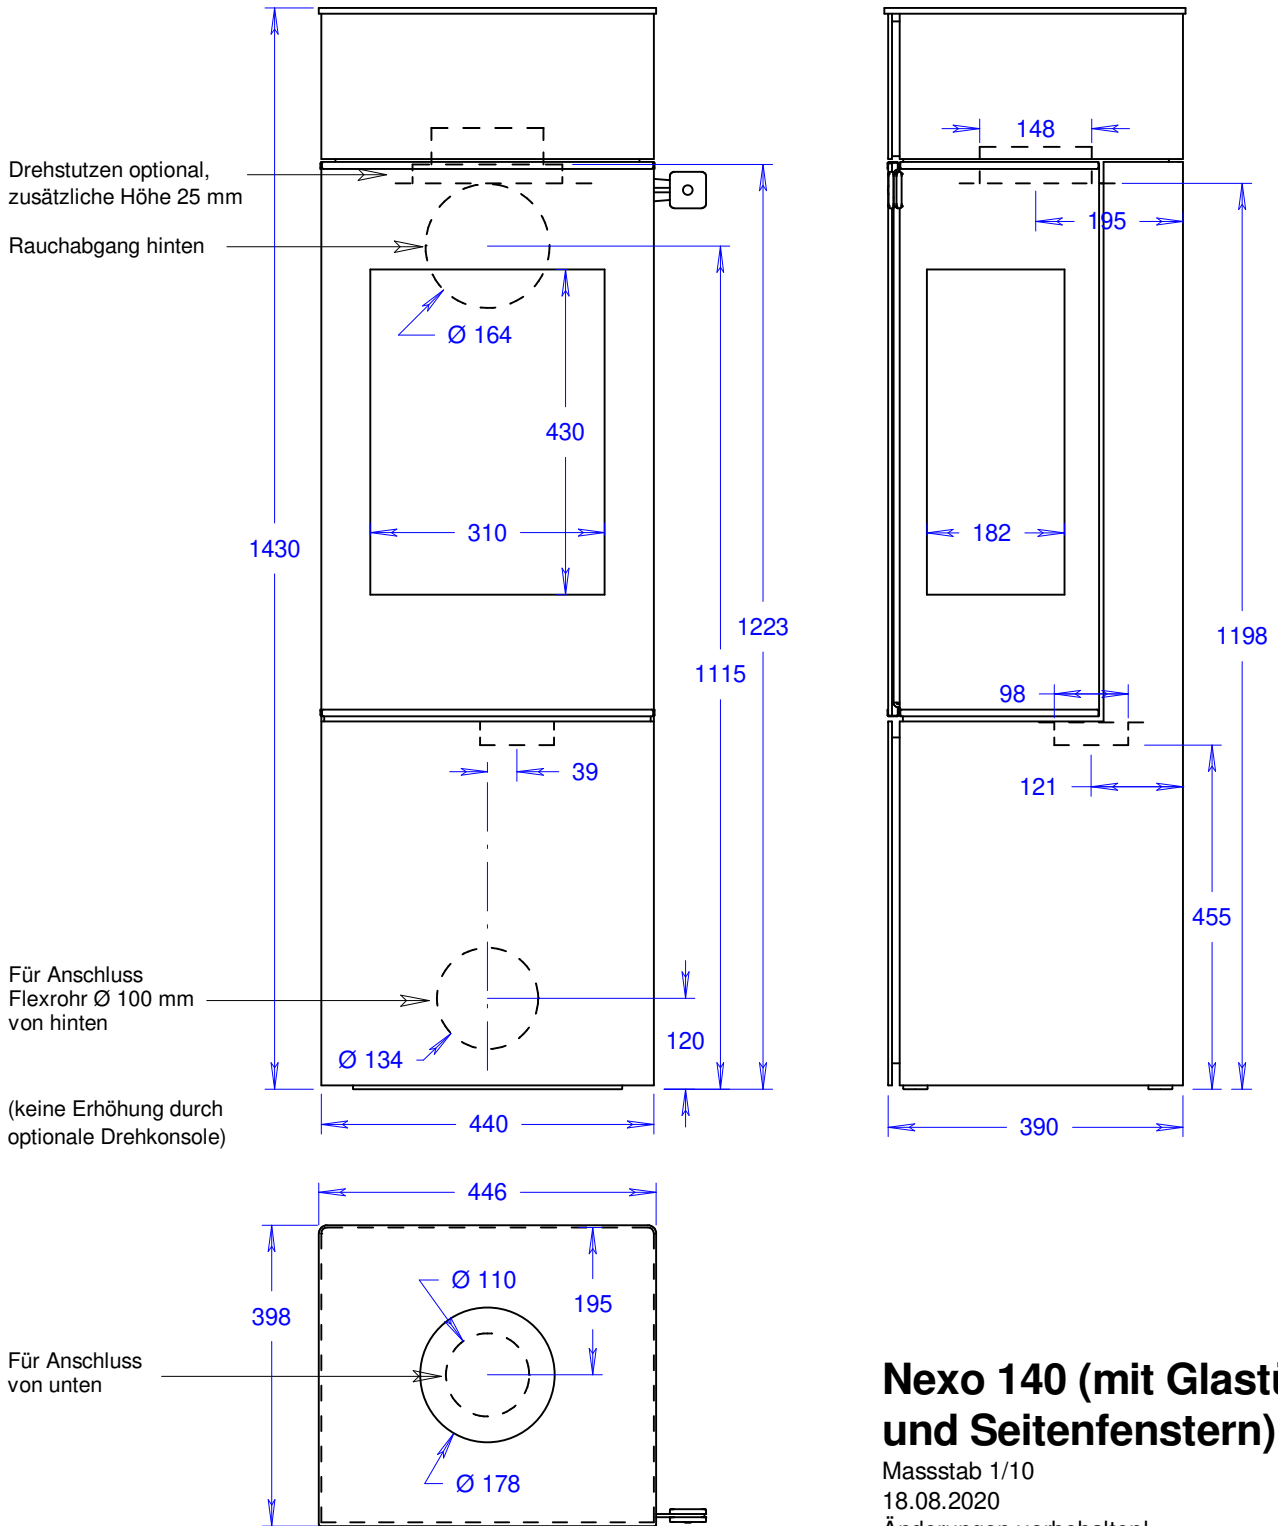

Nexo 140 (mit Glastür)

Massstab 1/10

18.08.2020

Änderungen vorbehalten!

Nexo 140 (mit Glastür und Seitenfenstern)

Masstab 1/10

18.08.2020

Änderungen vorbehalten!

Nexo 140 (mit Stahltür)

Massstab 1/10

18.08.2020

Änderungen vorbehalten!

Nexo 140 (mit Stahltür und Seitenfenstern)

Masstab 1/10

18.08.2020

Änderungen vorbehalten!