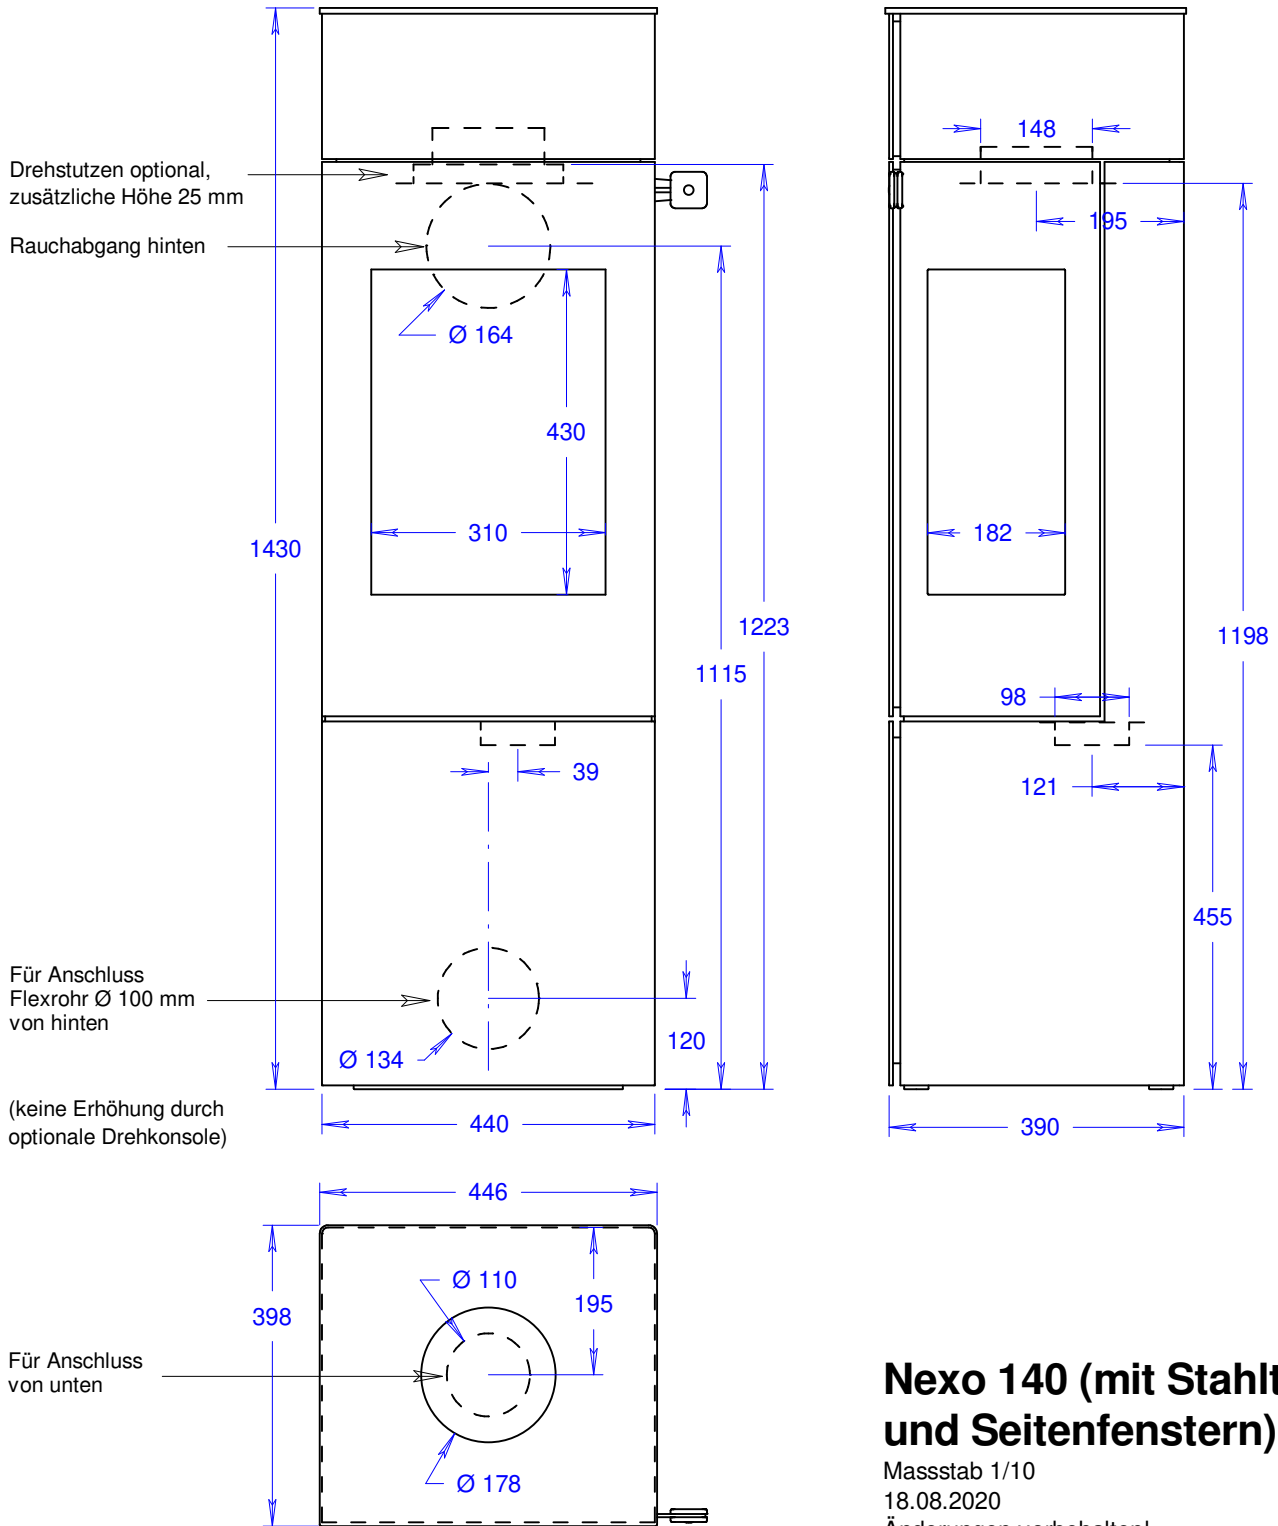

Nexo 140 (mit Glastür)

Massstab 1/10

18.08.2020

Änderungen vorbehalten!

Nexo 140 (mit Glastür und Seitenfenstern)

Masstab 1/10

18.08.2020

Änderungen vorbehalten!

Nexo 140 (mit Stahltür)

Massstab 1/10

18.08.2020

Änderungen vorbehalten!

Nexo 140 (mit Stahltür und Seitenfenstern)

Masstab 1/10

18.08.2020

Änderungen vorbehalten!