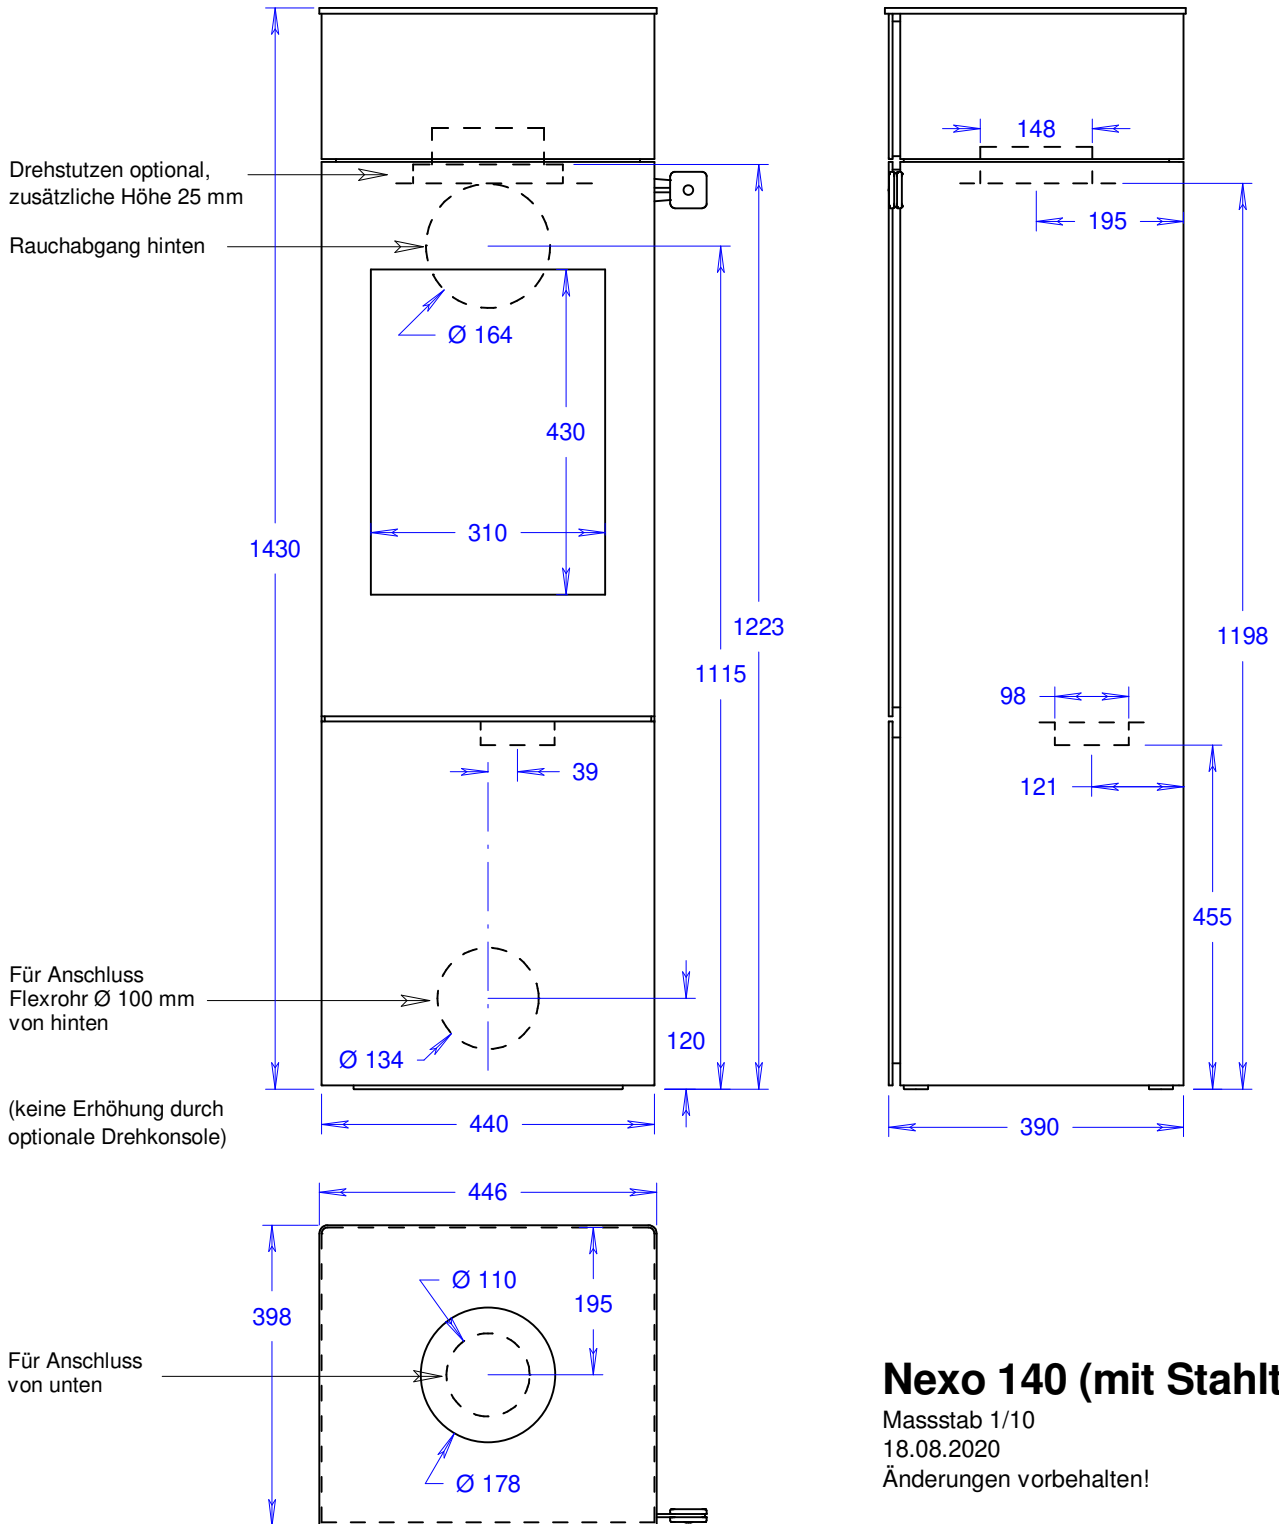

Nexo 140 (mit Glastür)

Massstab 1/10

18.08.2020

Änderungen vorbehalten!

Nexo 140 (mit Glastür und Seitenfenstern)

Masstab 1/10

18.08.2020

Änderungen vorbehalten!

Nexo 140 (mit Stahltür)

Massstab 1/10

18.08.2020

Änderungen vorbehalten!

Nexo 140 (mit Stahltür und Seitenfenstern)

Masstab 1/10

18.08.2020

Änderungen vorbehalten!