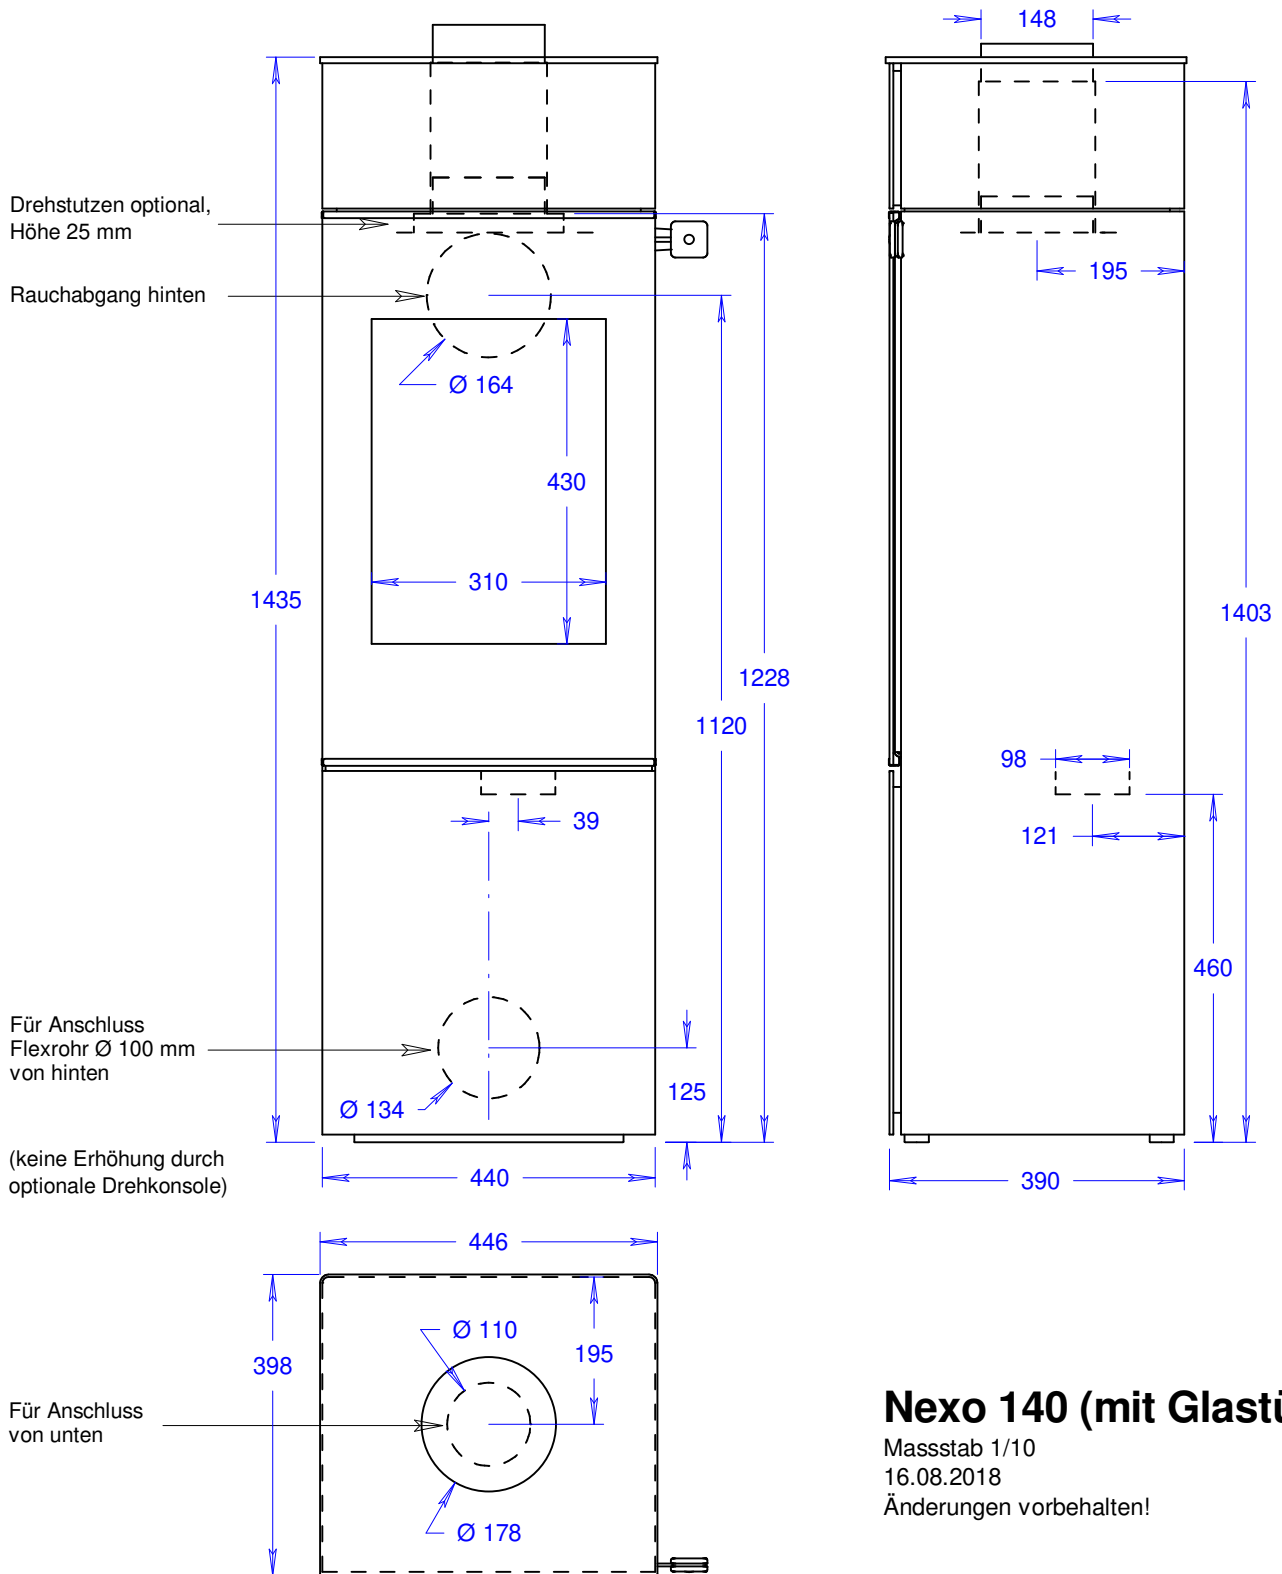

Nexo 140 (mit Stahltür)

Massstab 1/10

16.08.2018

Änderungen vorbehalten!

Nexo 140 (mit Stahltür und Seitenfenstern)

Masstab 1/10

16.08.2018

Änderungen vorbehalten!

Nexo 140 (mit Glastür)

Massstab 1/10

16.08.2018

Änderungen vorbehalten!

Nexo 140 (mit Glastür und Seitenfenstern)

Masstab 1/10

16.08.2018

Änderungen vorbehalten!

Nexo 120/140/160 mit Seitenbänken

Massstab 1/10

14.01.2019

Änderungen vorbehalten!