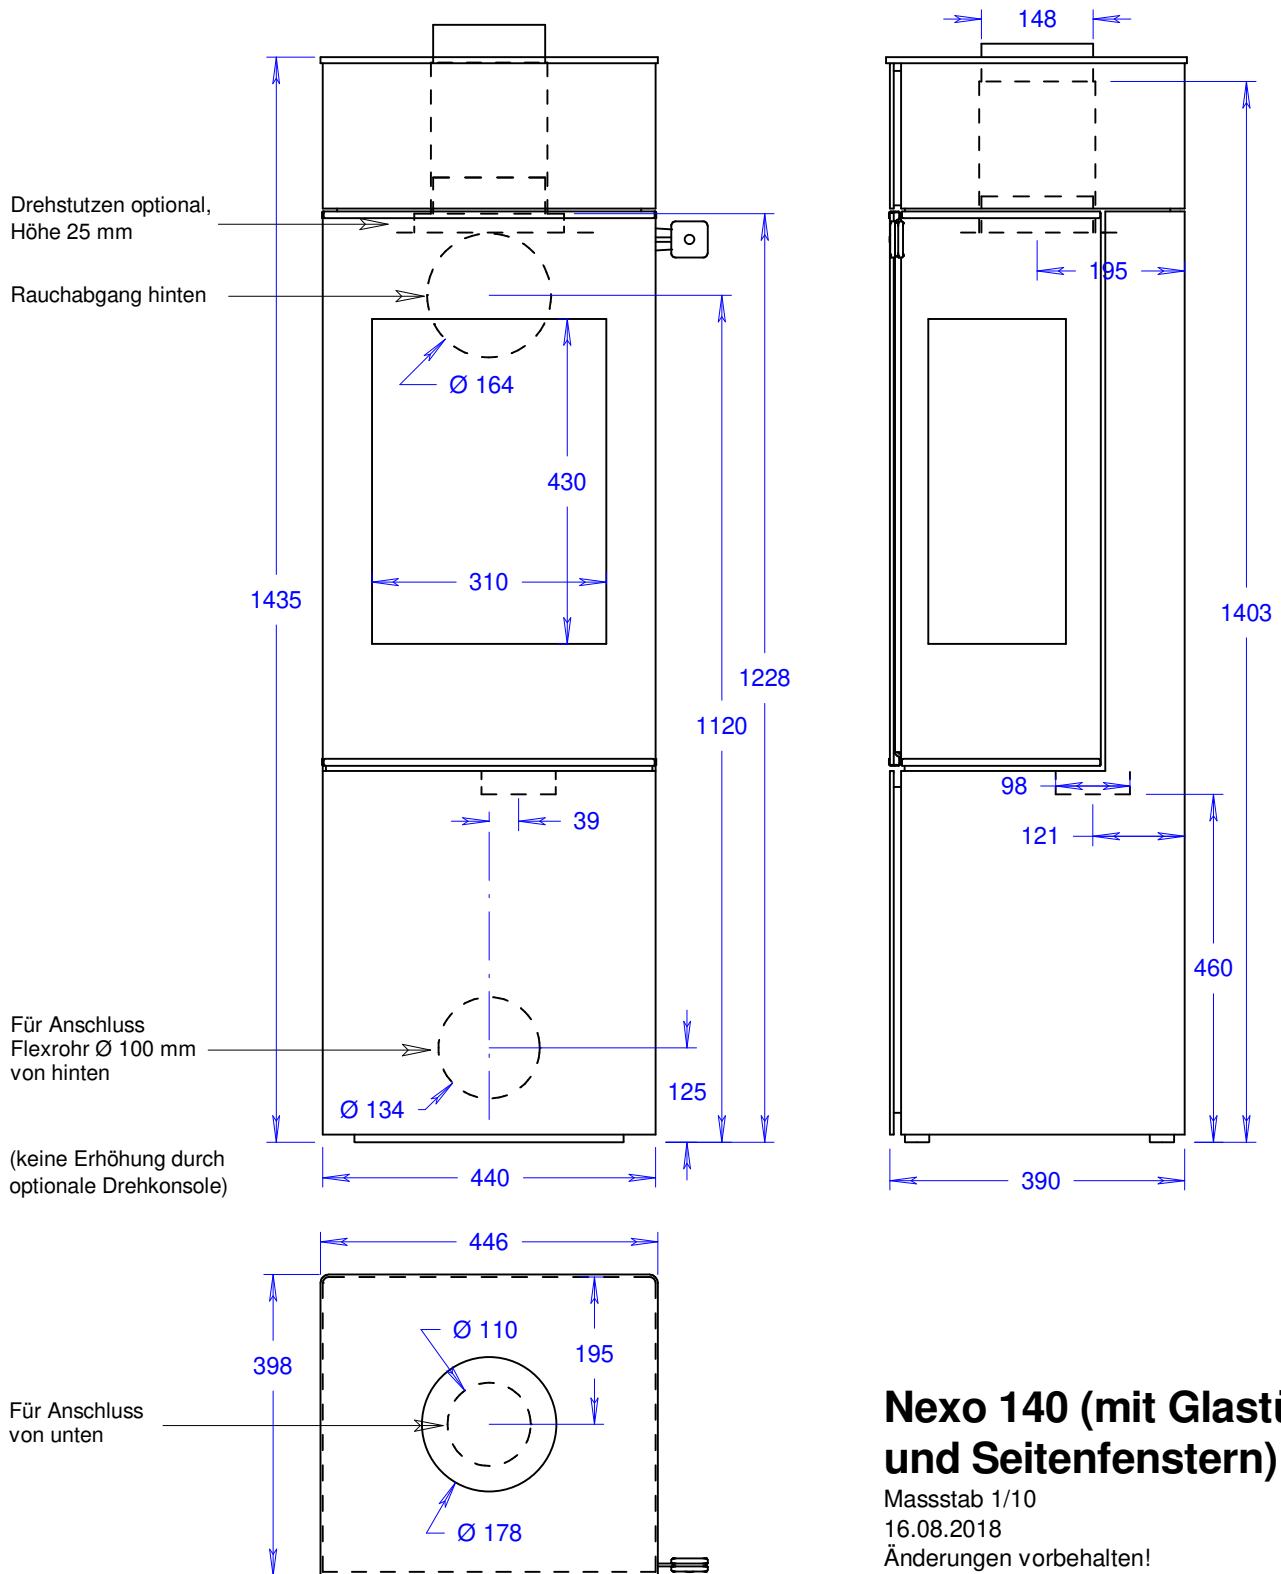

Nexo 140 (mit Stahltür)

Massstab 1/10

16.08.2018

Änderungen vorbehalten!

Nexo 140 (mit Stahltür und Seitenfenstern)

Masstab 1/10

16.08.2018

Änderungen vorbehalten!

Nexo 140 (mit Glastür)

Massstab 1/10

16.08.2018

Änderungen vorbehalten!

Nexo 140 (mit Glastür und Seitenfenstern)

Masstab 1/10

16.08.2018

Änderungen vorbehalten!

Nexo 120/140/160 mit Seitenbänken

Massstab 1/10

14.01.2019

Änderungen vorbehalten!