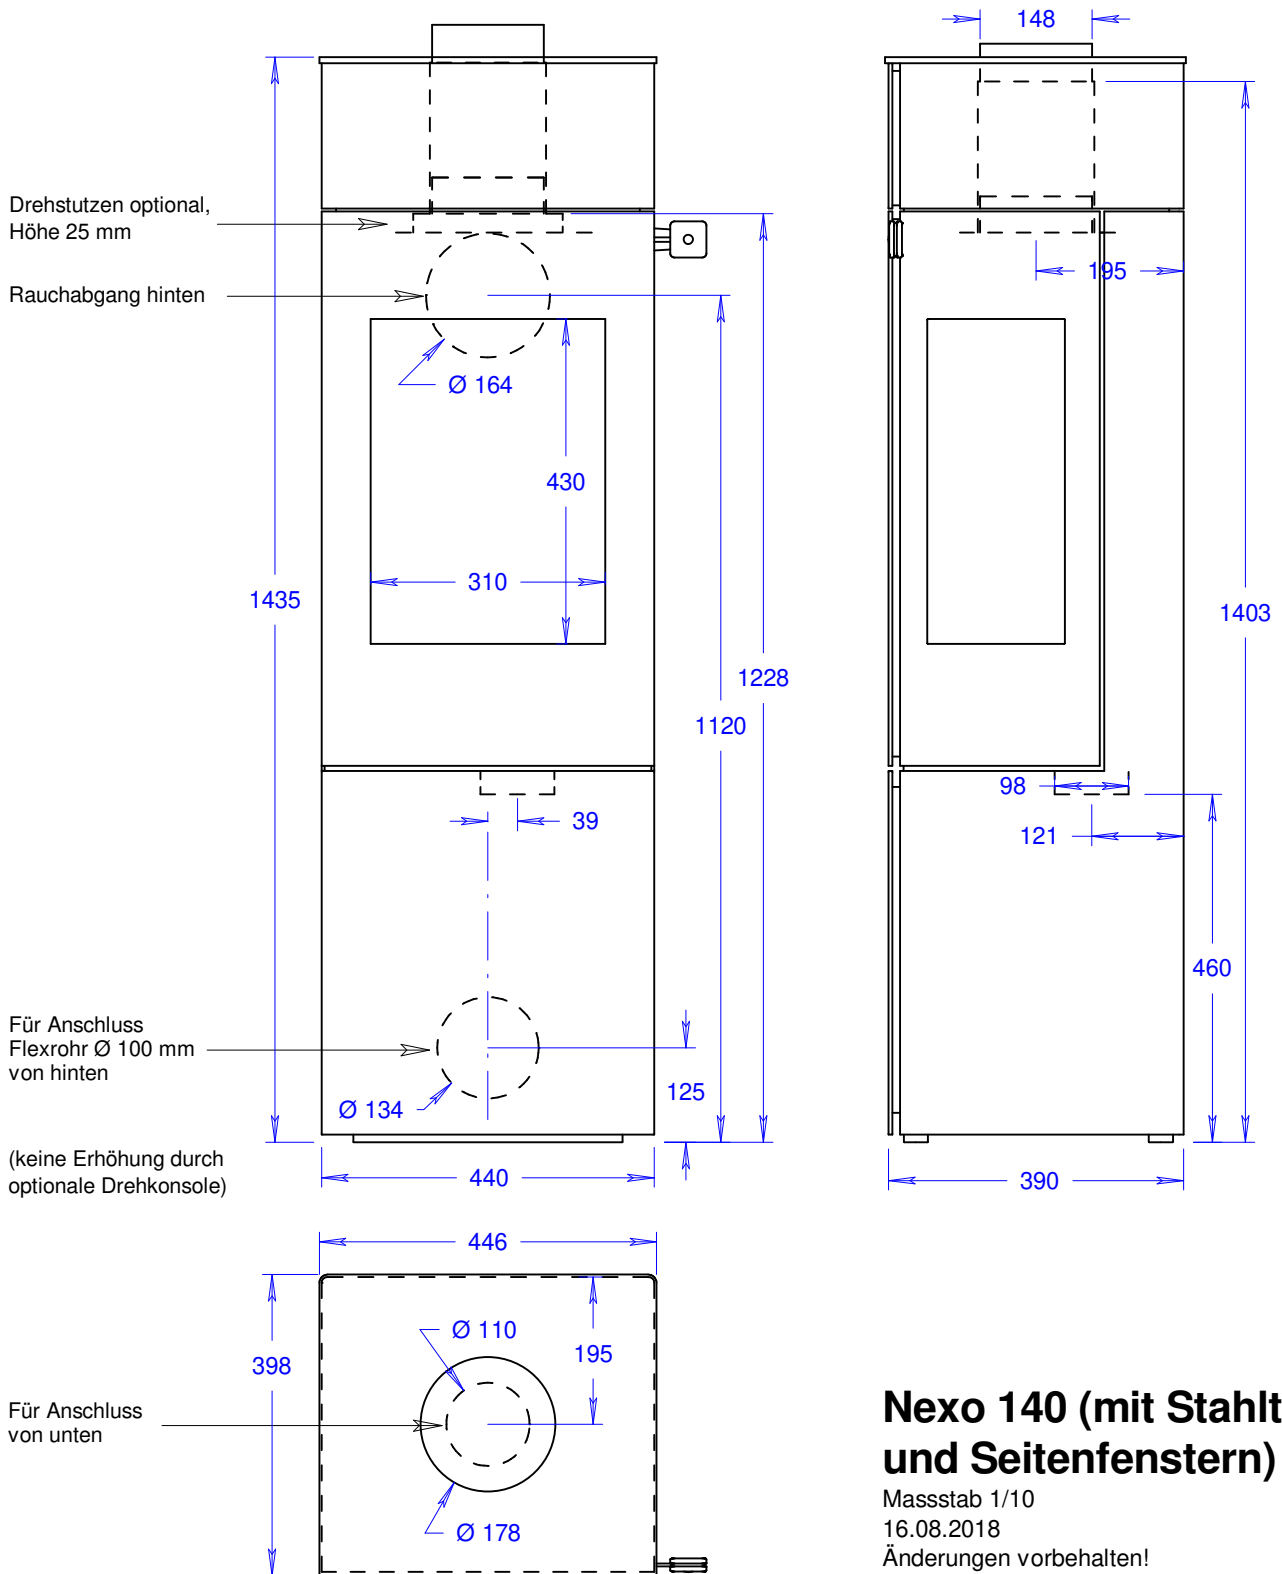

Nexo 140 (mit Stahltür)

Massstab 1/10

16.08.2018

Änderungen vorbehalten!

Nexo 140 (mit Stahltür und Seitenfenstern)

Masstab 1/10

16.08.2018

Änderungen vorbehalten!

Nexo 140 (mit Glastür)

Massstab 1/10

16.08.2018

Änderungen vorbehalten!

Nexo 140 (mit Glastür und Seitenfenstern)

Masstab 1/10

16.08.2018

Änderungen vorbehalten!

Nexo 120/140/160 mit Seitenbänken

Massstab 1/10

14.01.2019

Änderungen vorbehalten!