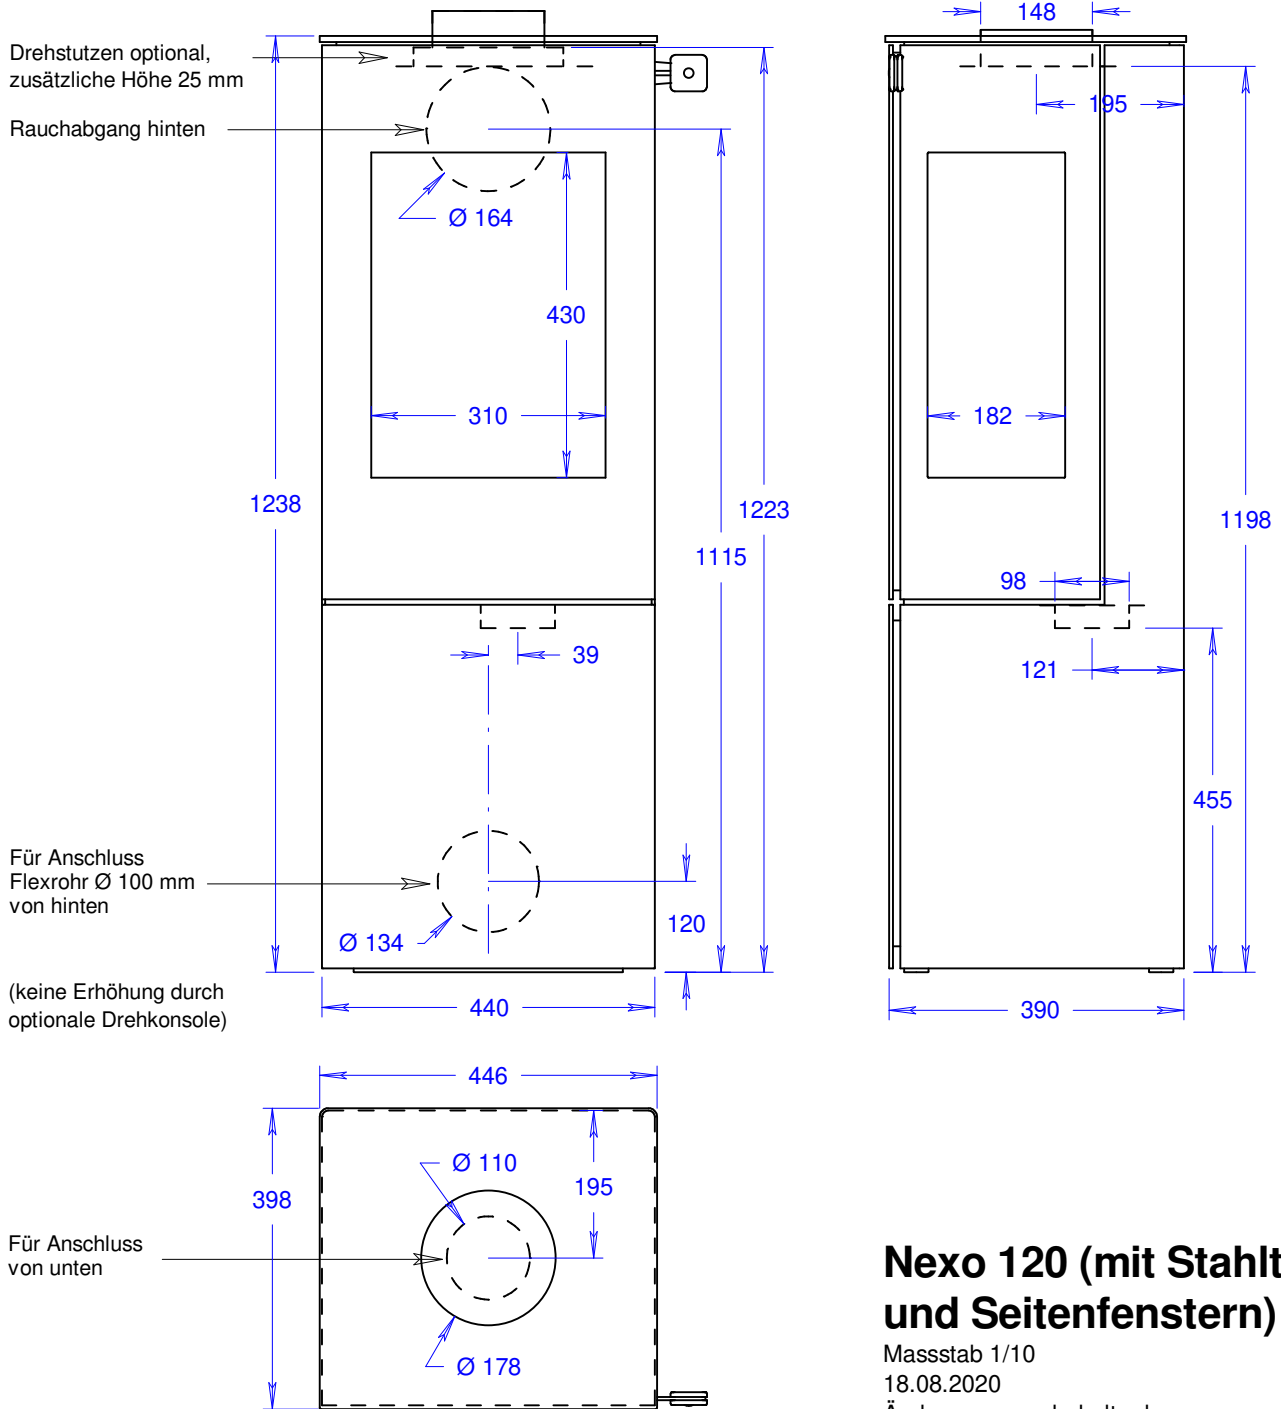

Nexo 120 (mit Glastür)

Massstab 1/10

18.08.2020

Änderungen vorbehalten!

Nexo 120 (mit Glastür und Seitenfenstern)

Masstab 1/10

18.08.2020

Änderungen vorbehalten!

Nexo 120 (mit Stahltür)

Massstab 1/10

18.08.2020

Änderungen vorbehalten!

Nexo 120 (mit Stahltür und Seitenfenstern)

Masstab 1/10

18.08.2020

Änderungen vorbehalten!