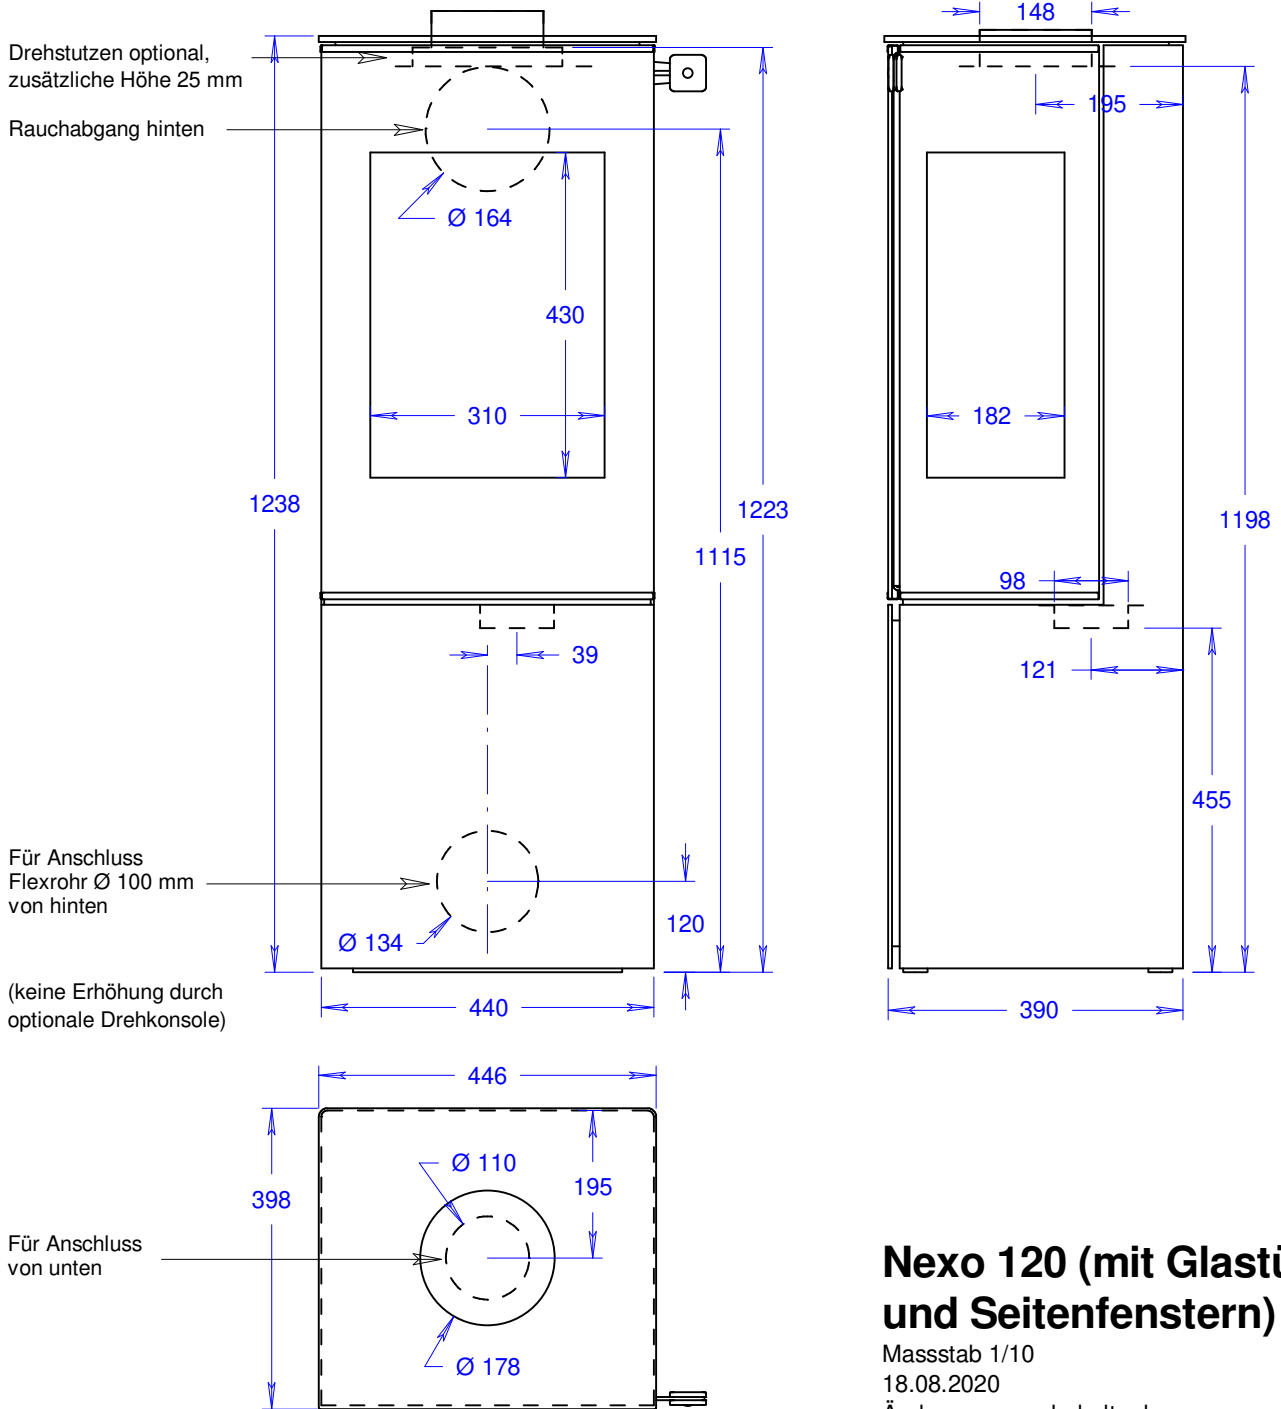

Nexo 120 (mit Glastür)

Massstab 1/10

18.08.2020

Änderungen vorbehalten!

Nexo 120 (mit Glastür und Seitenfenstern)

Masstab 1/10

18.08.2020

Änderungen vorbehalten!

Nexo 120 (mit Stahltür)

Massstab 1/10

18.08.2020

Änderungen vorbehalten!

Nexo 120 (mit Stahltür und Seitenfenstern)

Masstab 1/10

18.08.2020

Änderungen vorbehalten!