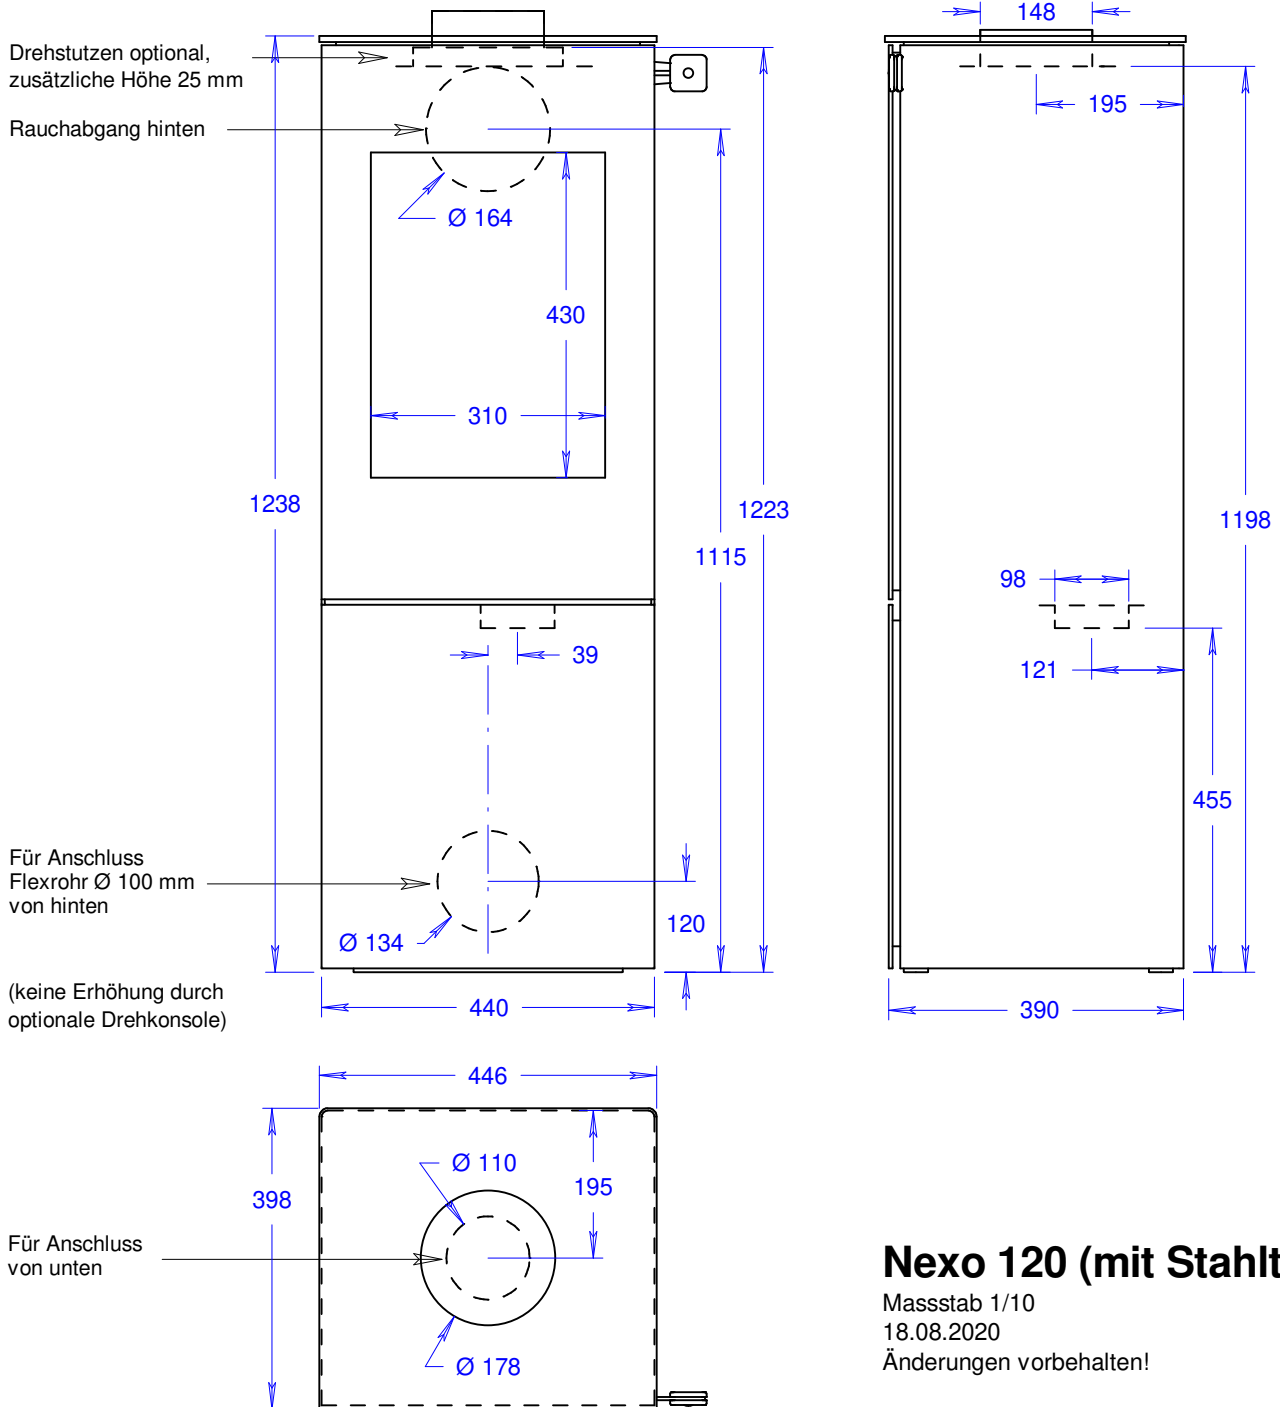

Nexo 120 (mit Glastür)

Massstab 1/10

18.08.2020

Änderungen vorbehalten!

Nexo 120 (mit Glastür und Seitenfenstern)

Masstab 1/10

18.08.2020

Änderungen vorbehalten!

Nexo 120 (mit Stahltür)

Massstab 1/10

18.08.2020

Änderungen vorbehalten!

Nexo 120 (mit Stahltür und Seitenfenstern)

Masstab 1/10

18.08.2020

Änderungen vorbehalten!