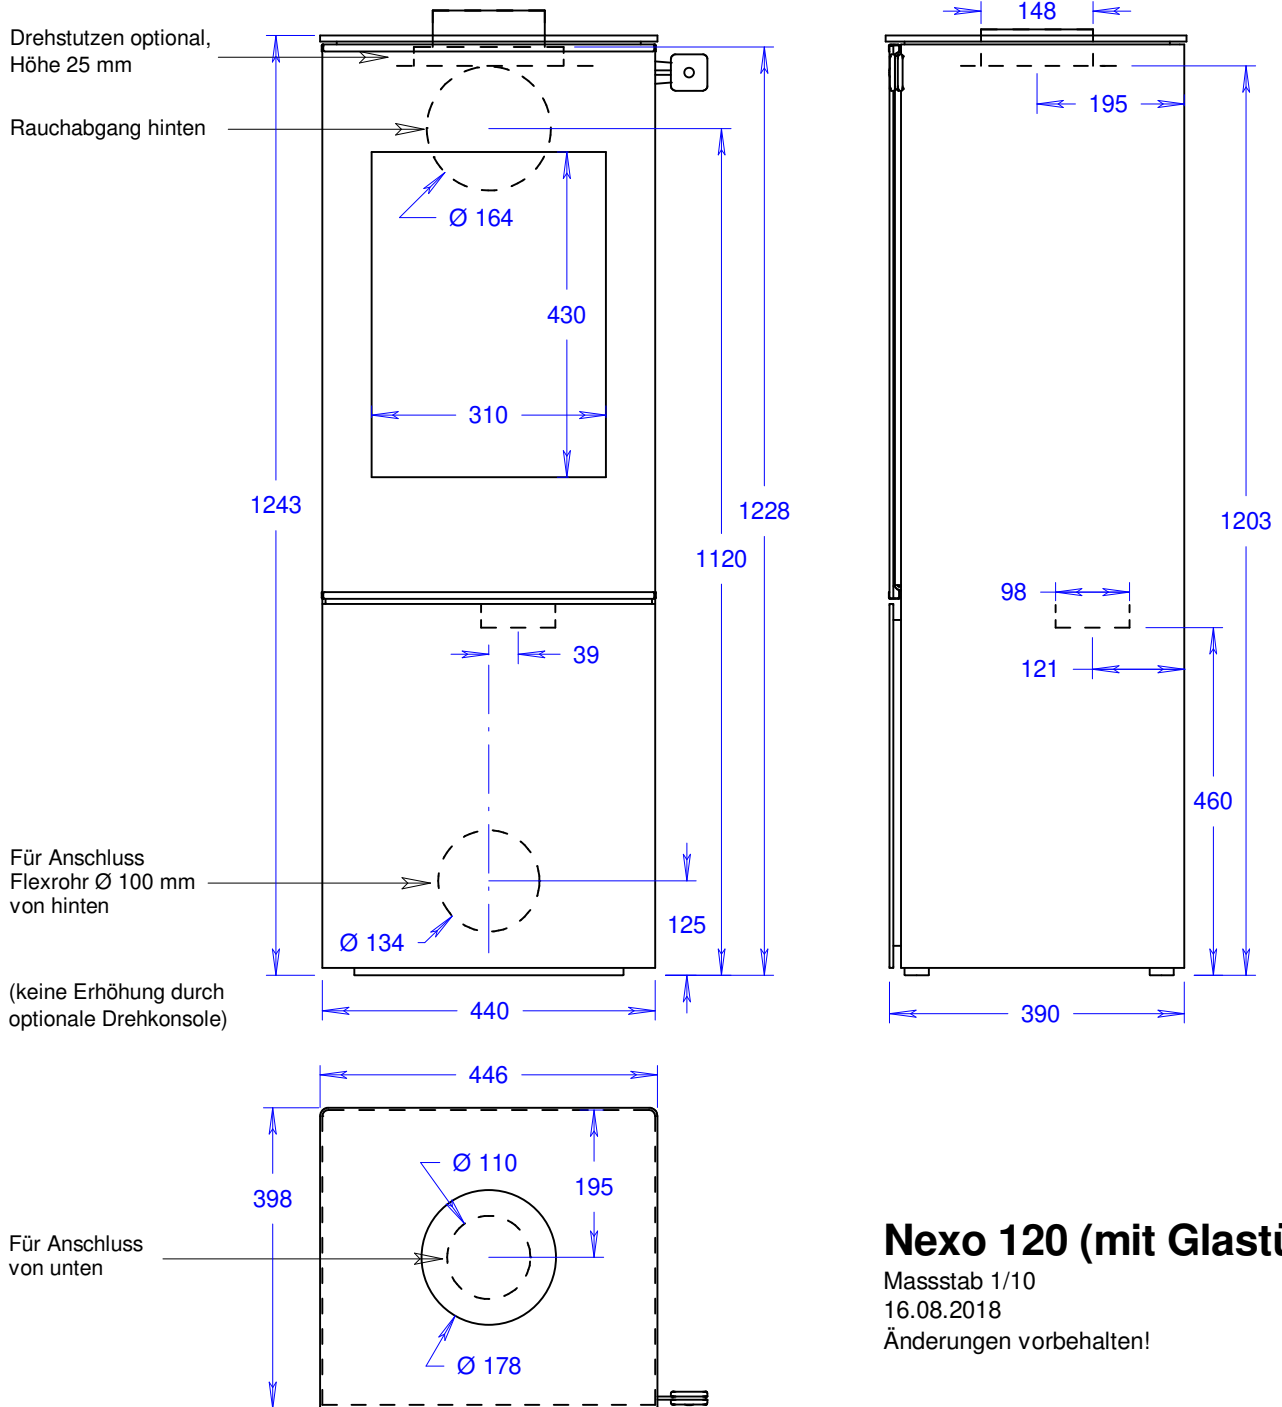

## Nexo 120 (mit Stahltür)

Massstab 1/10

16.08.2018

Änderungen vorbehalten!

## Nexo 120 (mit Stahltür und Seitenfenstern)

Masstab 1/10

16.08.2018

Änderungen vorbehalten!

## Nexo 120 (mit Glastür)

Massstab 1/10

16.08.2018

Änderungen vorbehalten!

## Nexo 120/140/160 mit Seitenbänken

Massstab 1/10

14.01.2019

Änderungen vorbehalten!