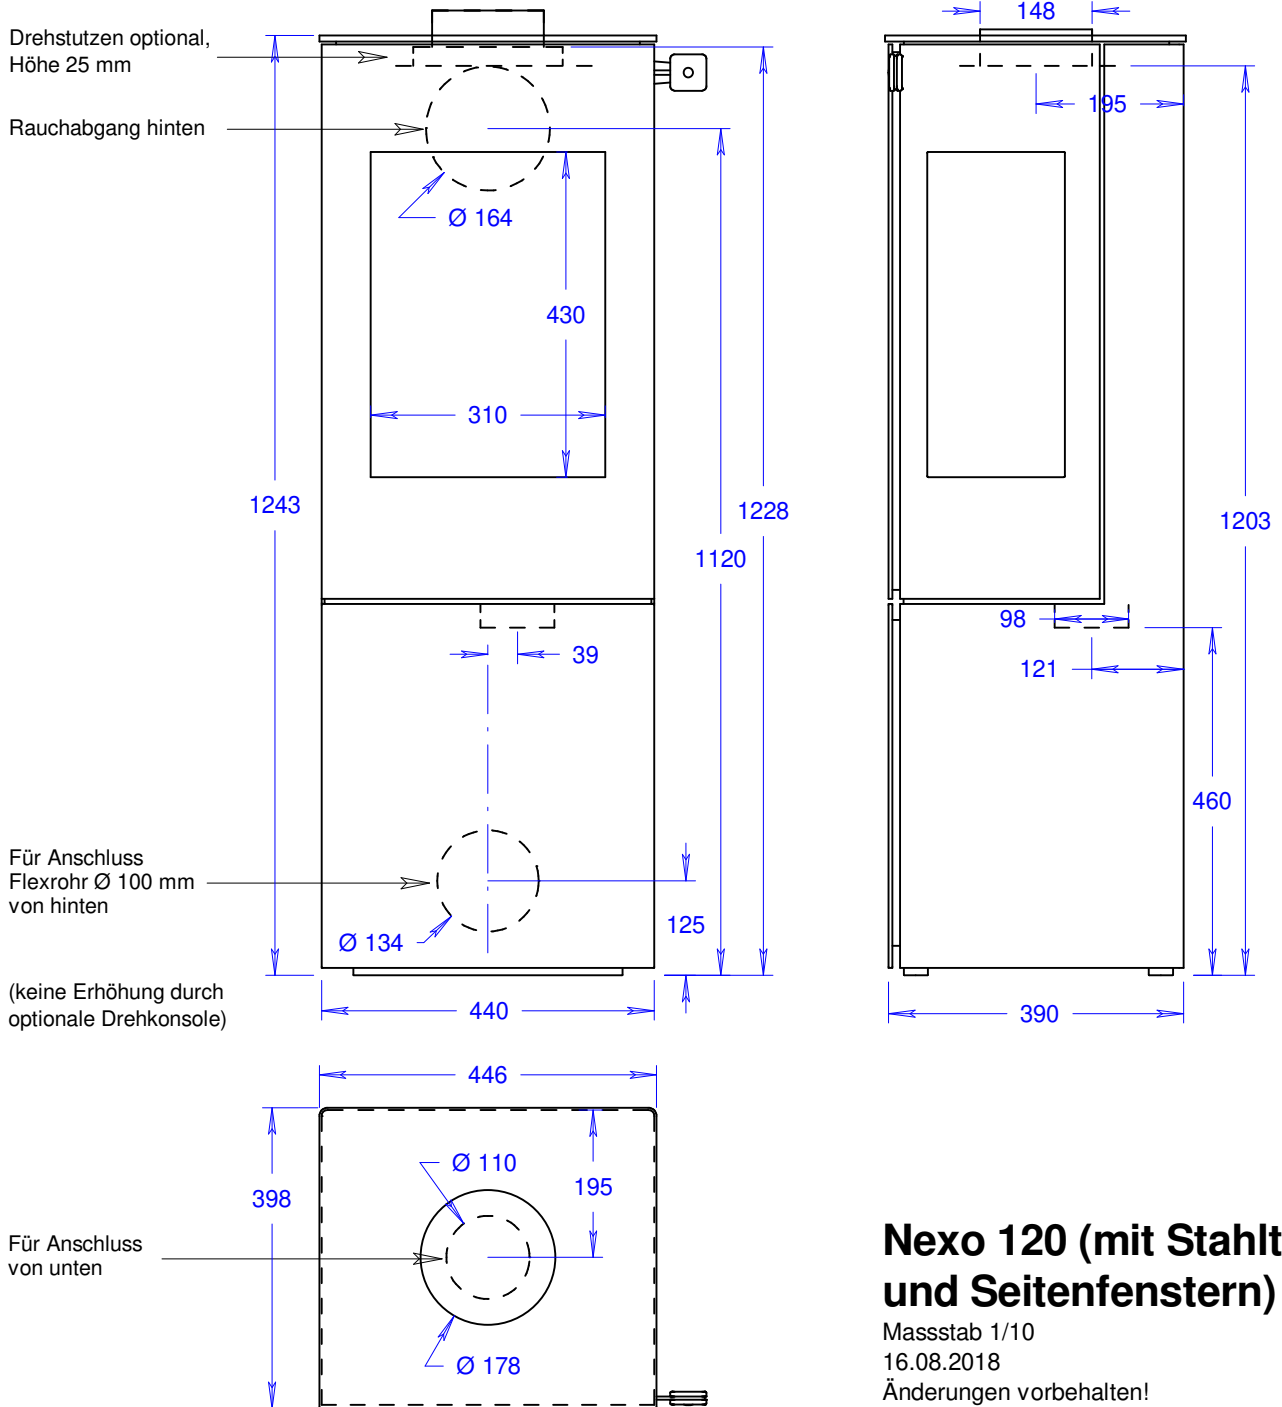

## Nexo 120 (mit Stahltür)

Massstab 1/10

16.08.2018

Änderungen vorbehalten!

## Nexo 120 (mit Stahltür und Seitenfenstern)

Masstab 1/10

16.08.2018

Änderungen vorbehalten!

## Nexo 120 (mit Glastür)

Massstab 1/10

16.08.2018

Änderungen vorbehalten!

## Nexo 120/140/160 mit Seitenbänken

Massstab 1/10

14.01.2019

Änderungen vorbehalten!