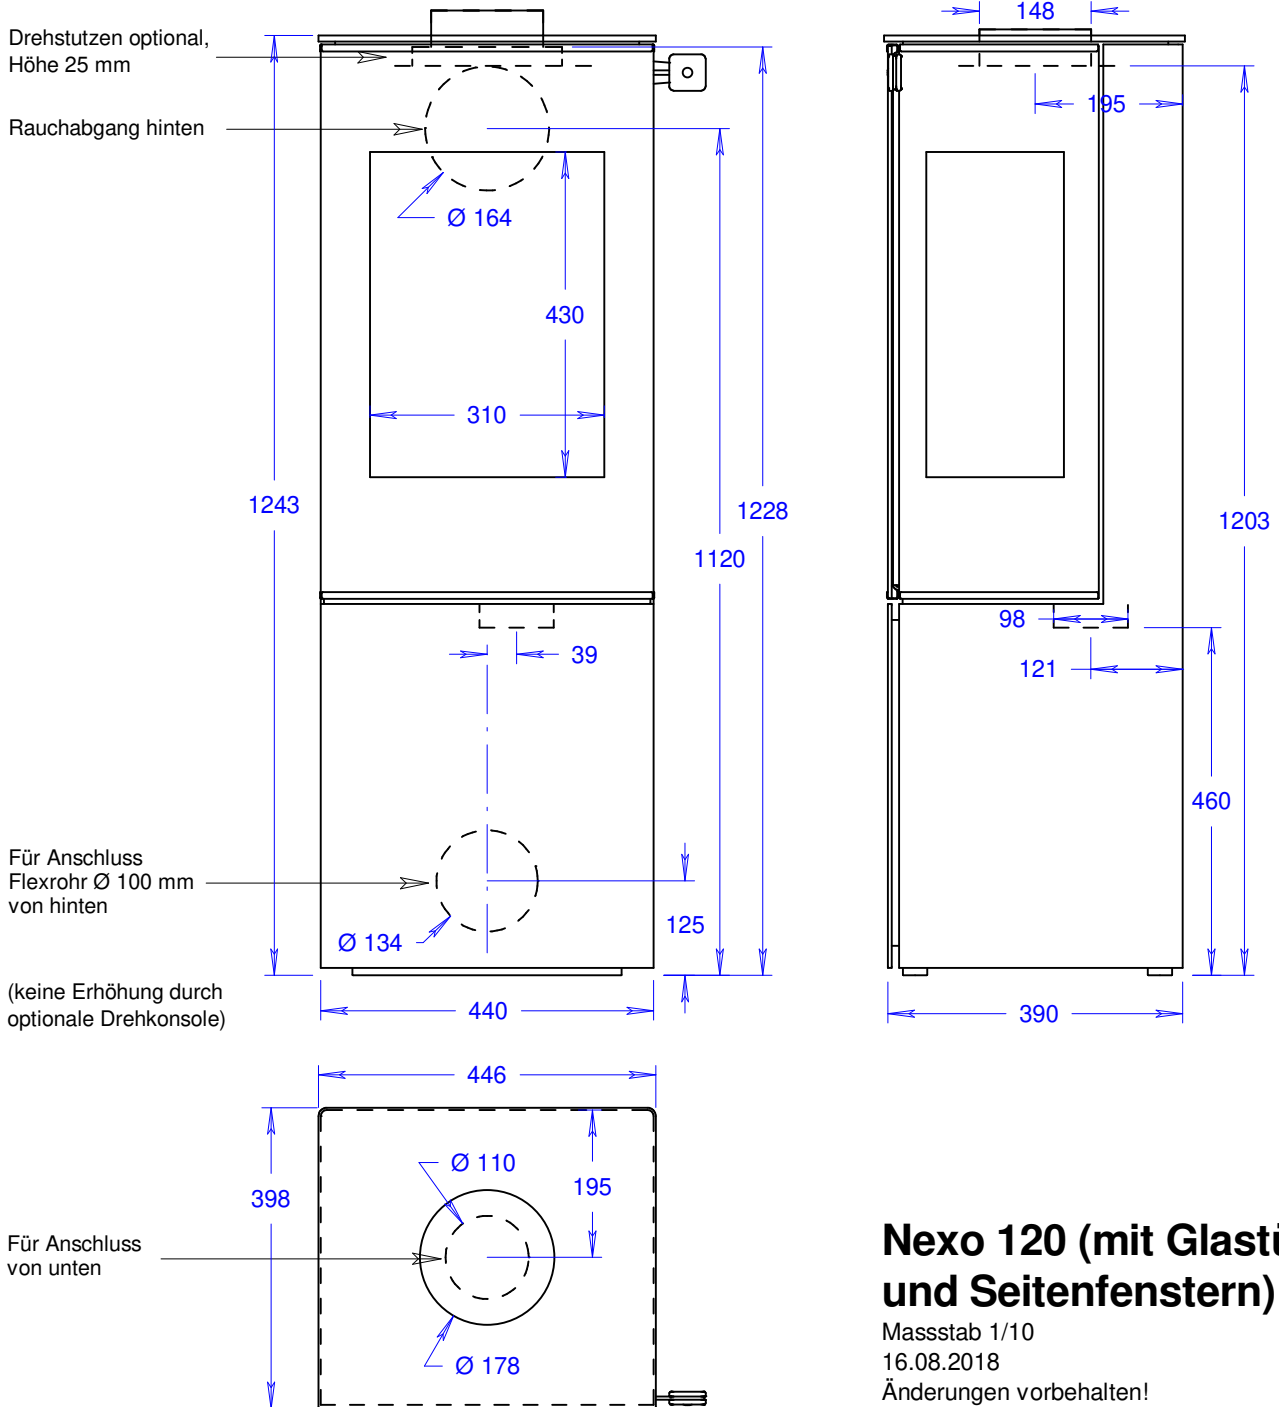

## Nexo 120 (mit Stahltür)

Massstab 1/10

16.08.2018

Änderungen vorbehalten!

## Nexo 120 (mit Stahltür und Seitenfenstern)

Masstab 1/10

16.08.2018

Änderungen vorbehalten!

## Nexo 120 (mit Glastür)

Massstab 1/10

16.08.2018

Änderungen vorbehalten!

## Nexo 120/140/160 mit Seitenbänken

Massstab 1/10

14.01.2019

Änderungen vorbehalten!