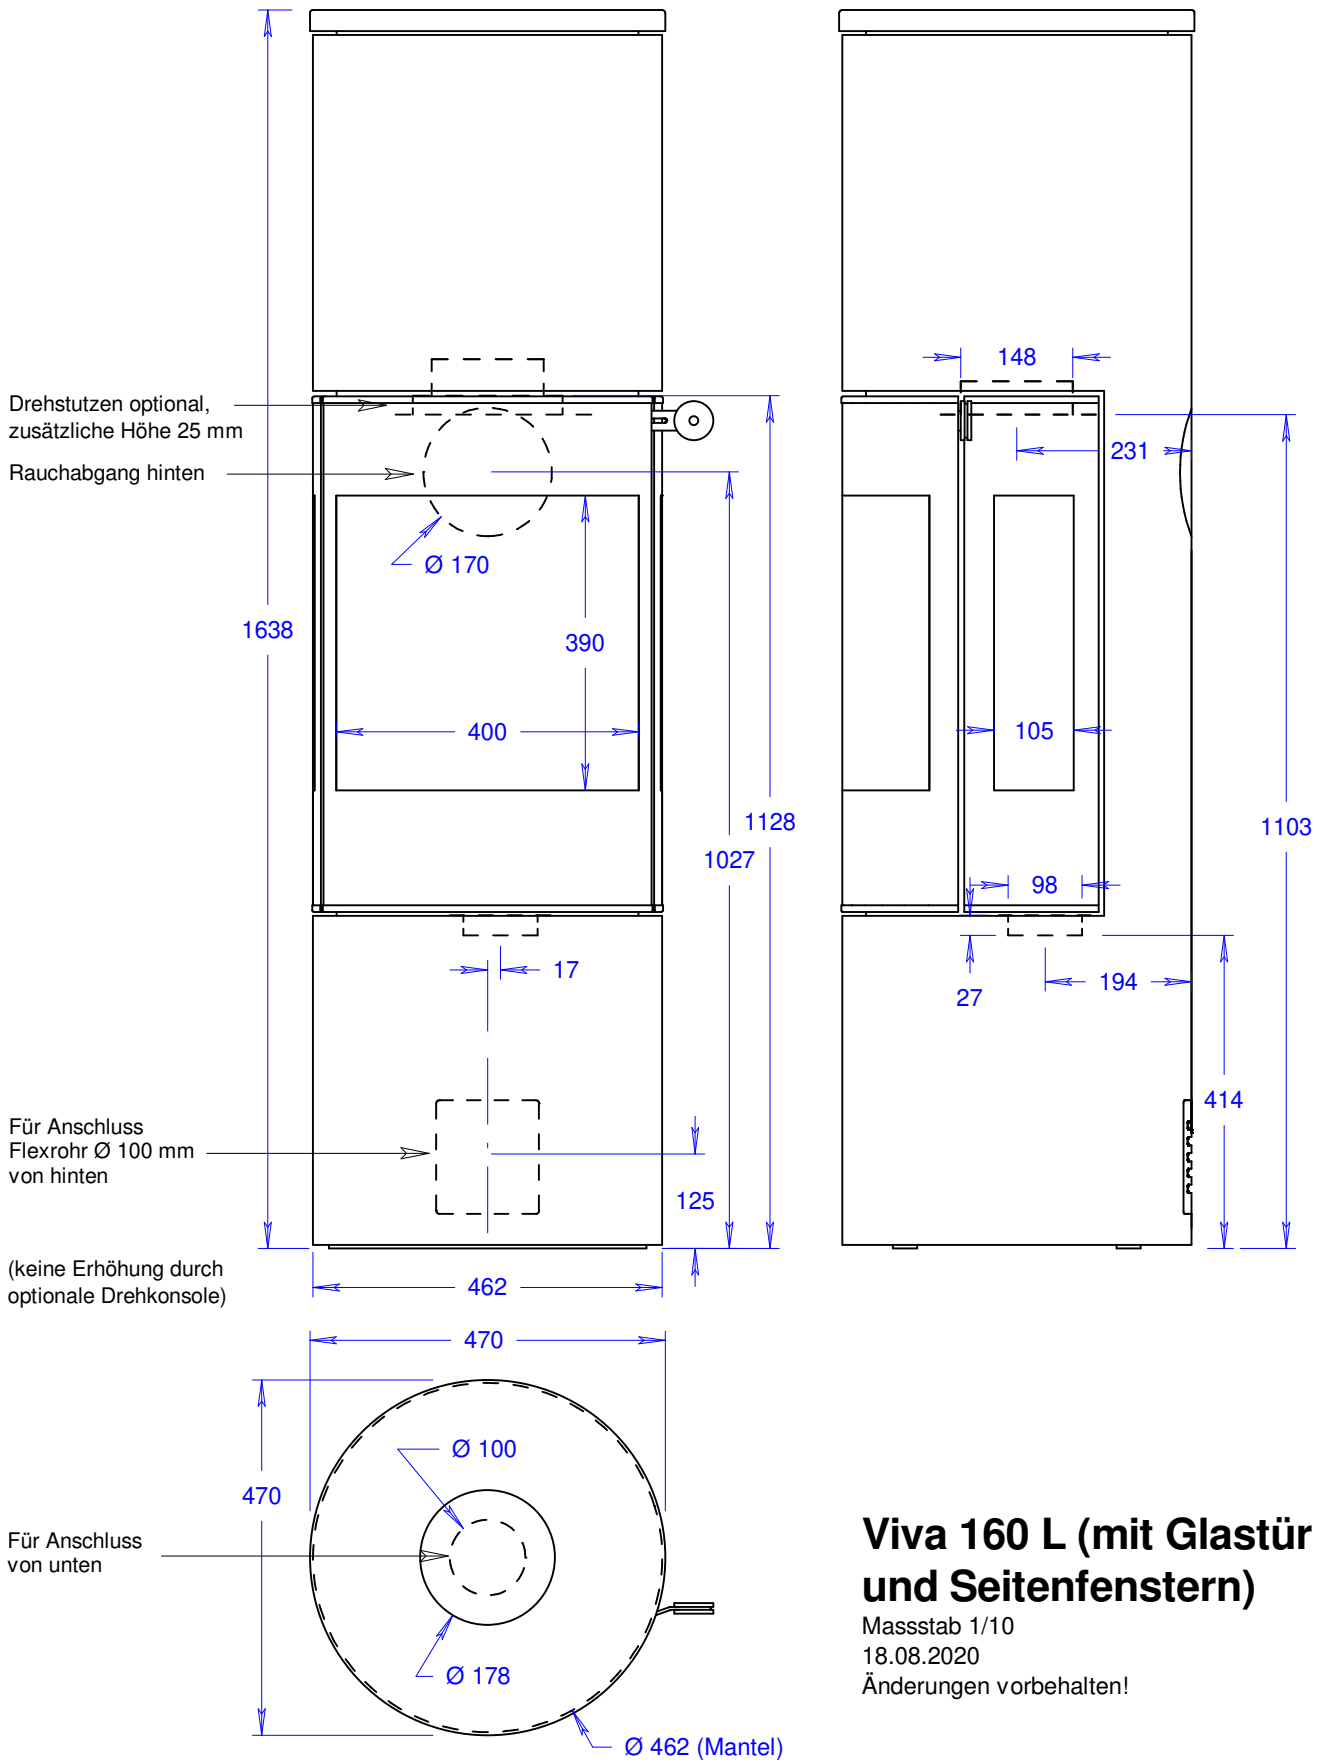

Viva 160 L (mit Glastür)

Massstab 1/10

18.08.2020

Änderungen vorbehalten!

Viva 160 L (mit Glastür und Seitenfenster)

Masstab 1/10

18.08.2020

Änderungen vorbehalten!

Viva 160 L (mit Stahltür)

Maßstab 1/10

18.08.2020

Änderungen vorbehalten!

Viva 160L (mit Stahltür und Seitenfenster)

Masstab 1/10

18.08.2020

Änderungen vorbehalten!