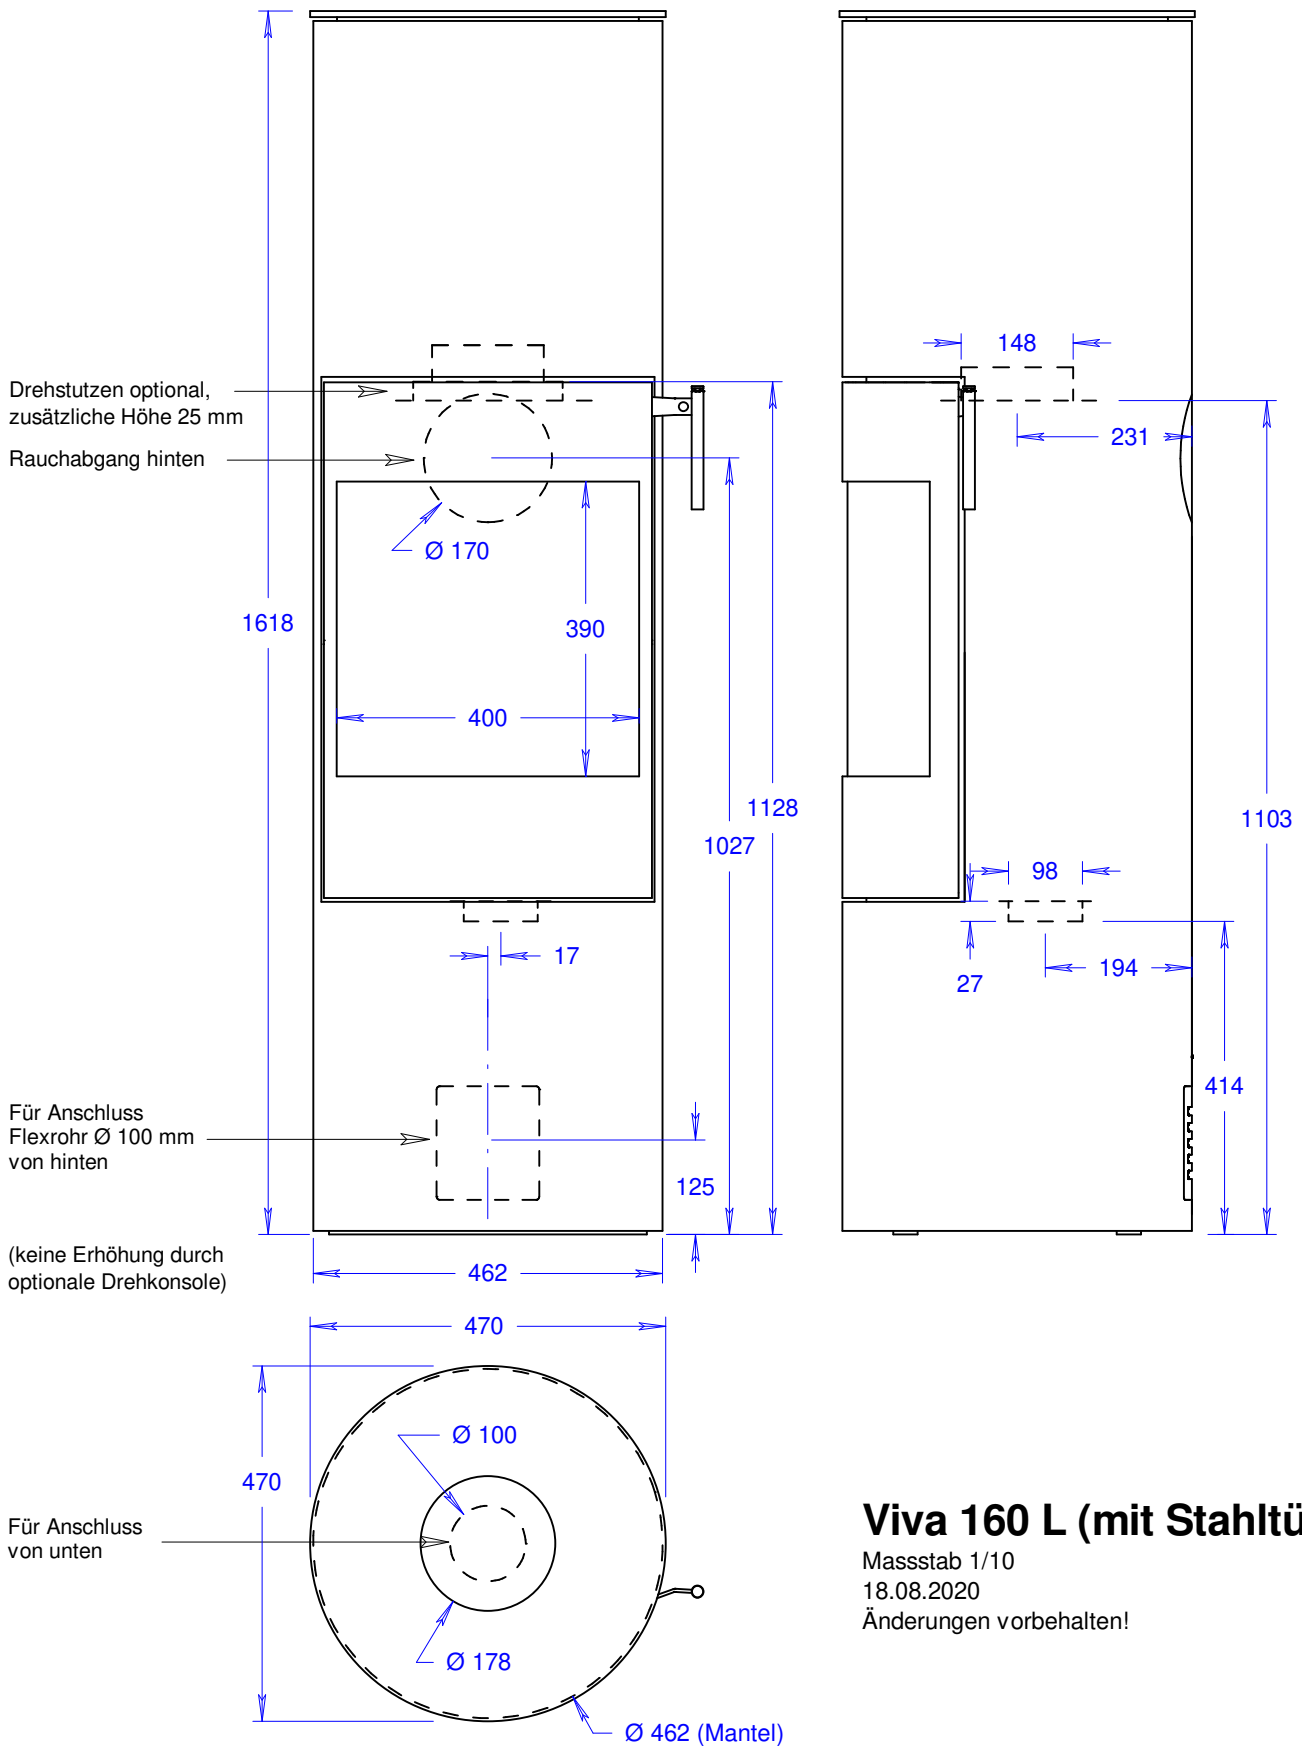

Viva 160 L (mit Glastür)

Massstab 1/10

18.08.2020

Änderungen vorbehalten!

Viva 160 L (mit Glastür und Seitenfenster)

Masstab 1/10

18.08.2020

Änderungen vorbehalten!

Viva 160 L (mit Stahltür)

Maßstab 1/10

18.08.2020

Änderungen vorbehalten!

Viva 160L (mit Stahltür und Seitenfenster)

Masstab 1/10

18.08.2020

Änderungen vorbehalten!