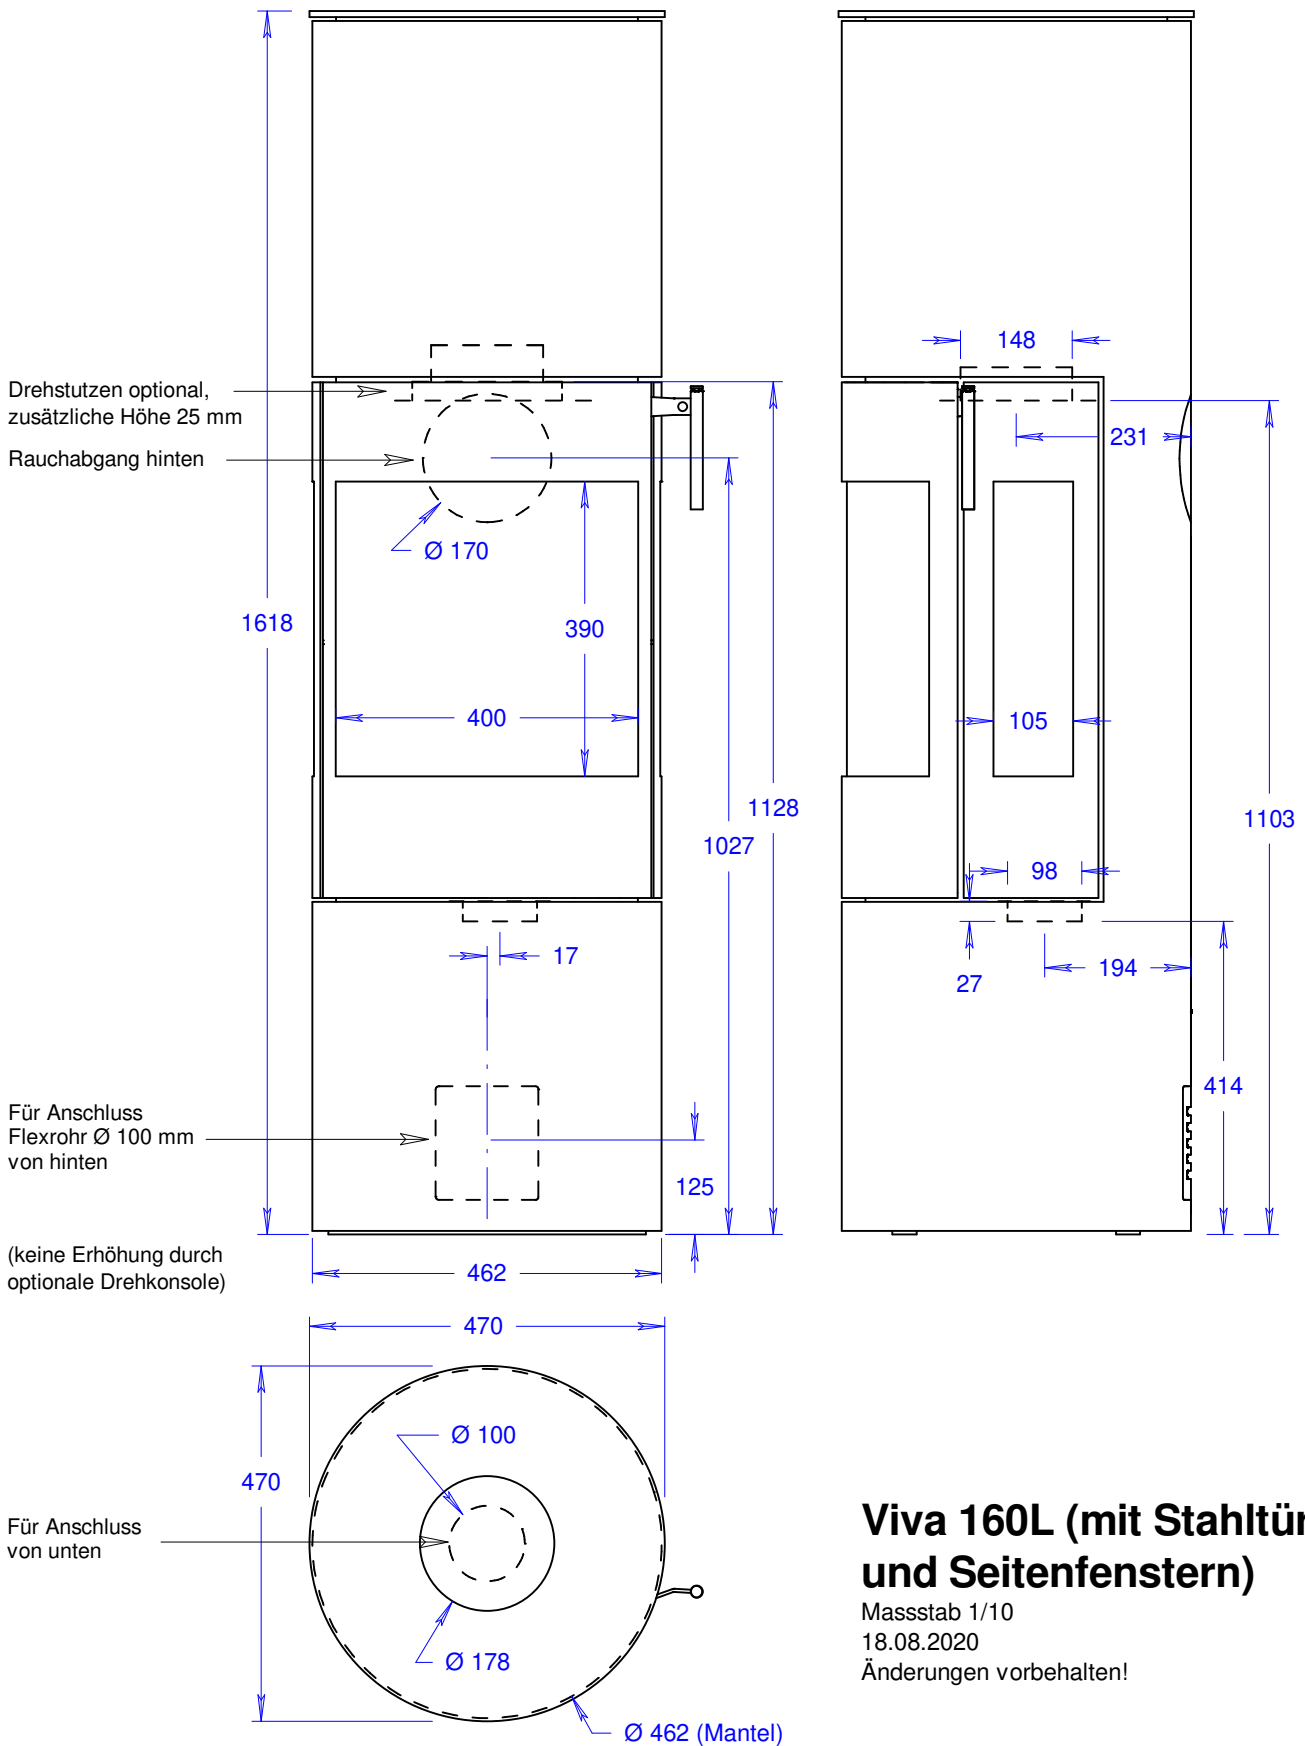

Viva 160 L (mit Glastür)

Massstab 1/10

18.08.2020

Änderungen vorbehalten!

Viva 160 L (mit Glastür und Seitenfenster)

Masstab 1/10

18.08.2020

Änderungen vorbehalten!

Viva 160 L (mit Stahltür)

Maßstab 1/10

18.08.2020

Änderungen vorbehalten!

Viva 160L (mit Stahltür und Seitenfenster)

Masstab 1/10

18.08.2020

Änderungen vorbehalten!