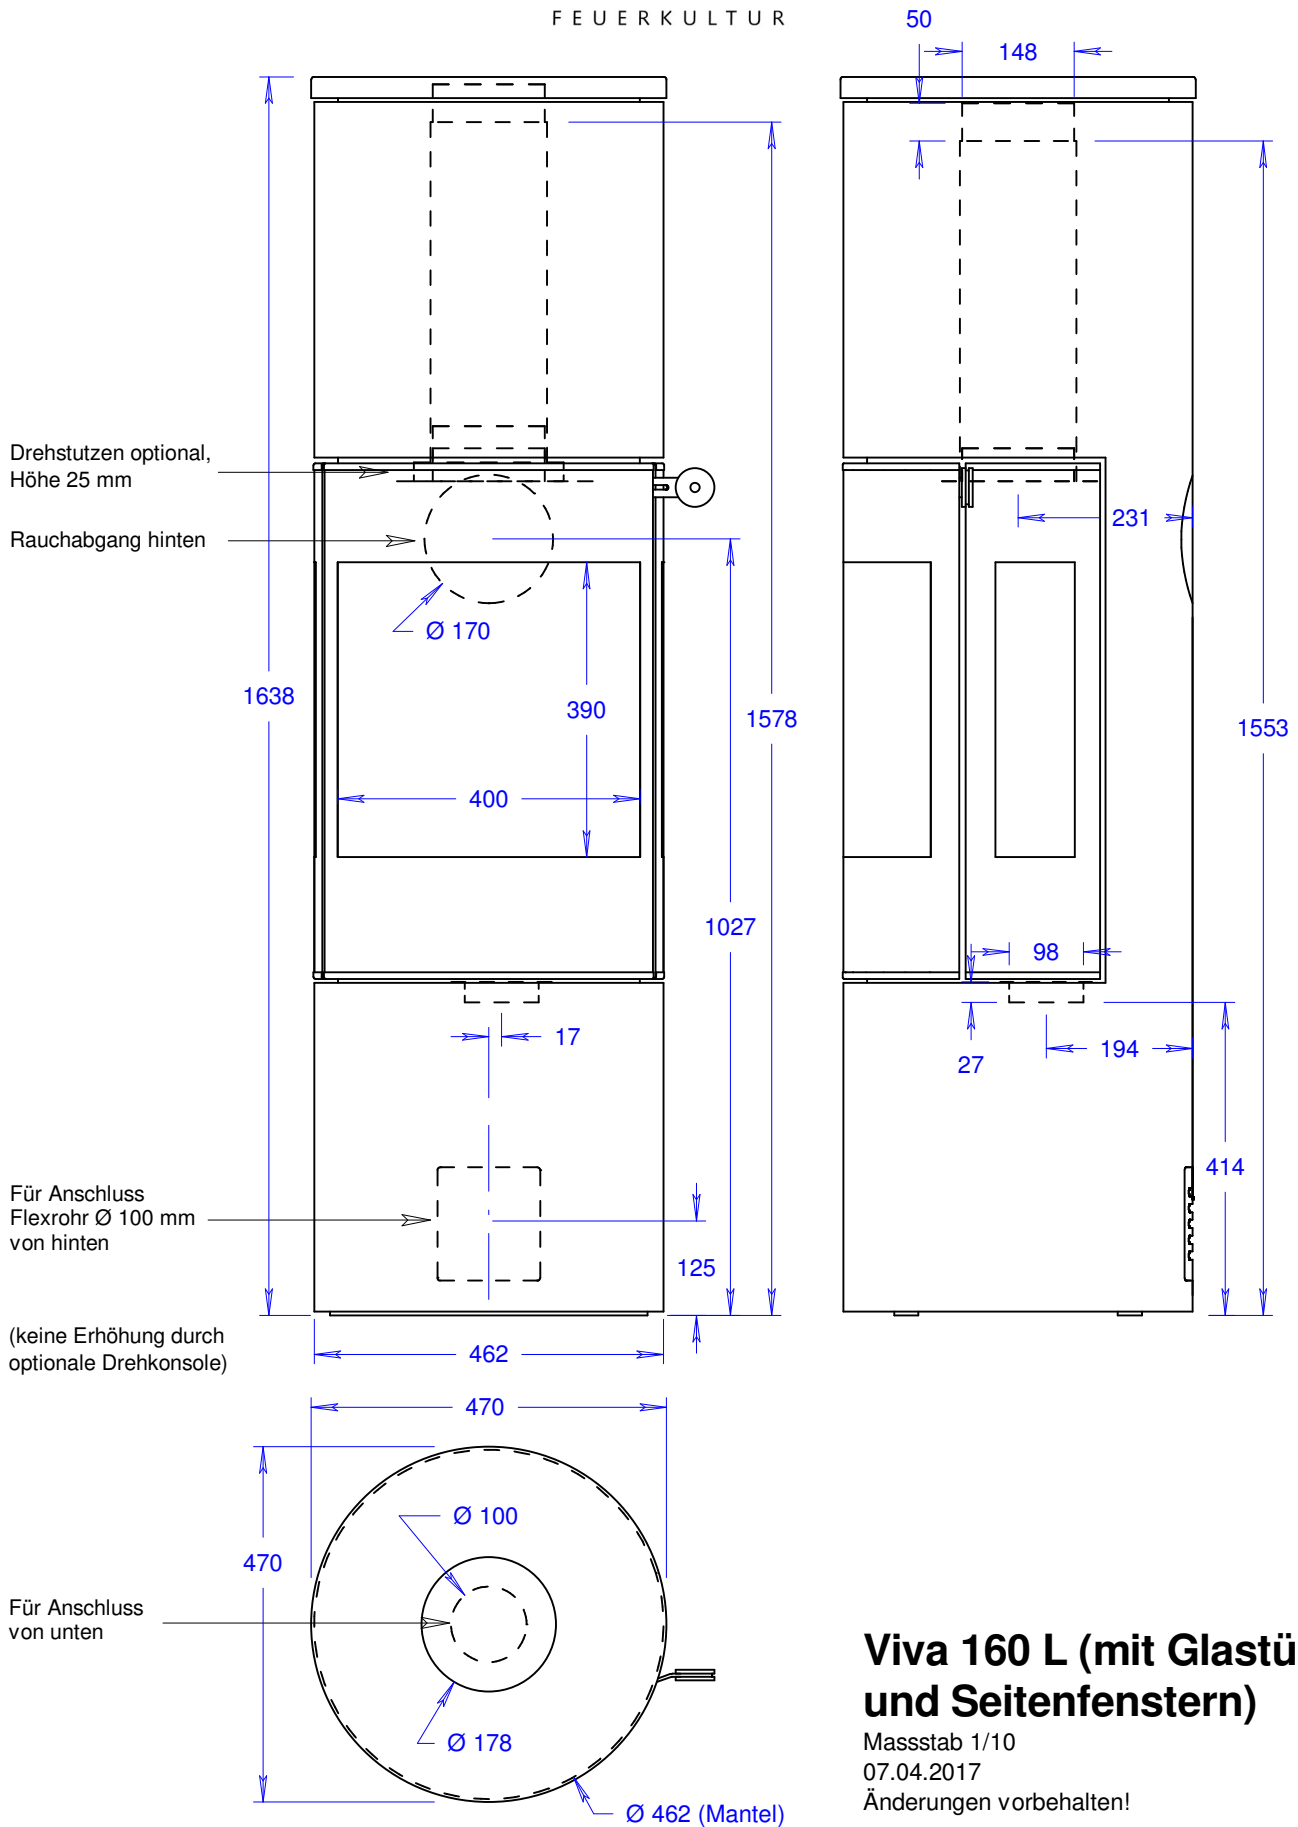

Viva 160 L (mit Glastür)

Massstab 1/10

07.04.2017

Änderungen vorbehalten!

Viva 160 L (mit Glastür und Seitenfenster)

Massstab 1/10

07.04.2017

Änderungen vorbehalten!

Viva 160 L (mit Stahltür)

Massstab 1/10

07.04.2017

Änderungen vorbehalten!

**Viva 120 L / 160 L
mit Seitenbank**

Massstab 1/10
14.01.2019
Änderungen vorbehalten!

Die Seitenbank kann links oder rechts
platziert werden.