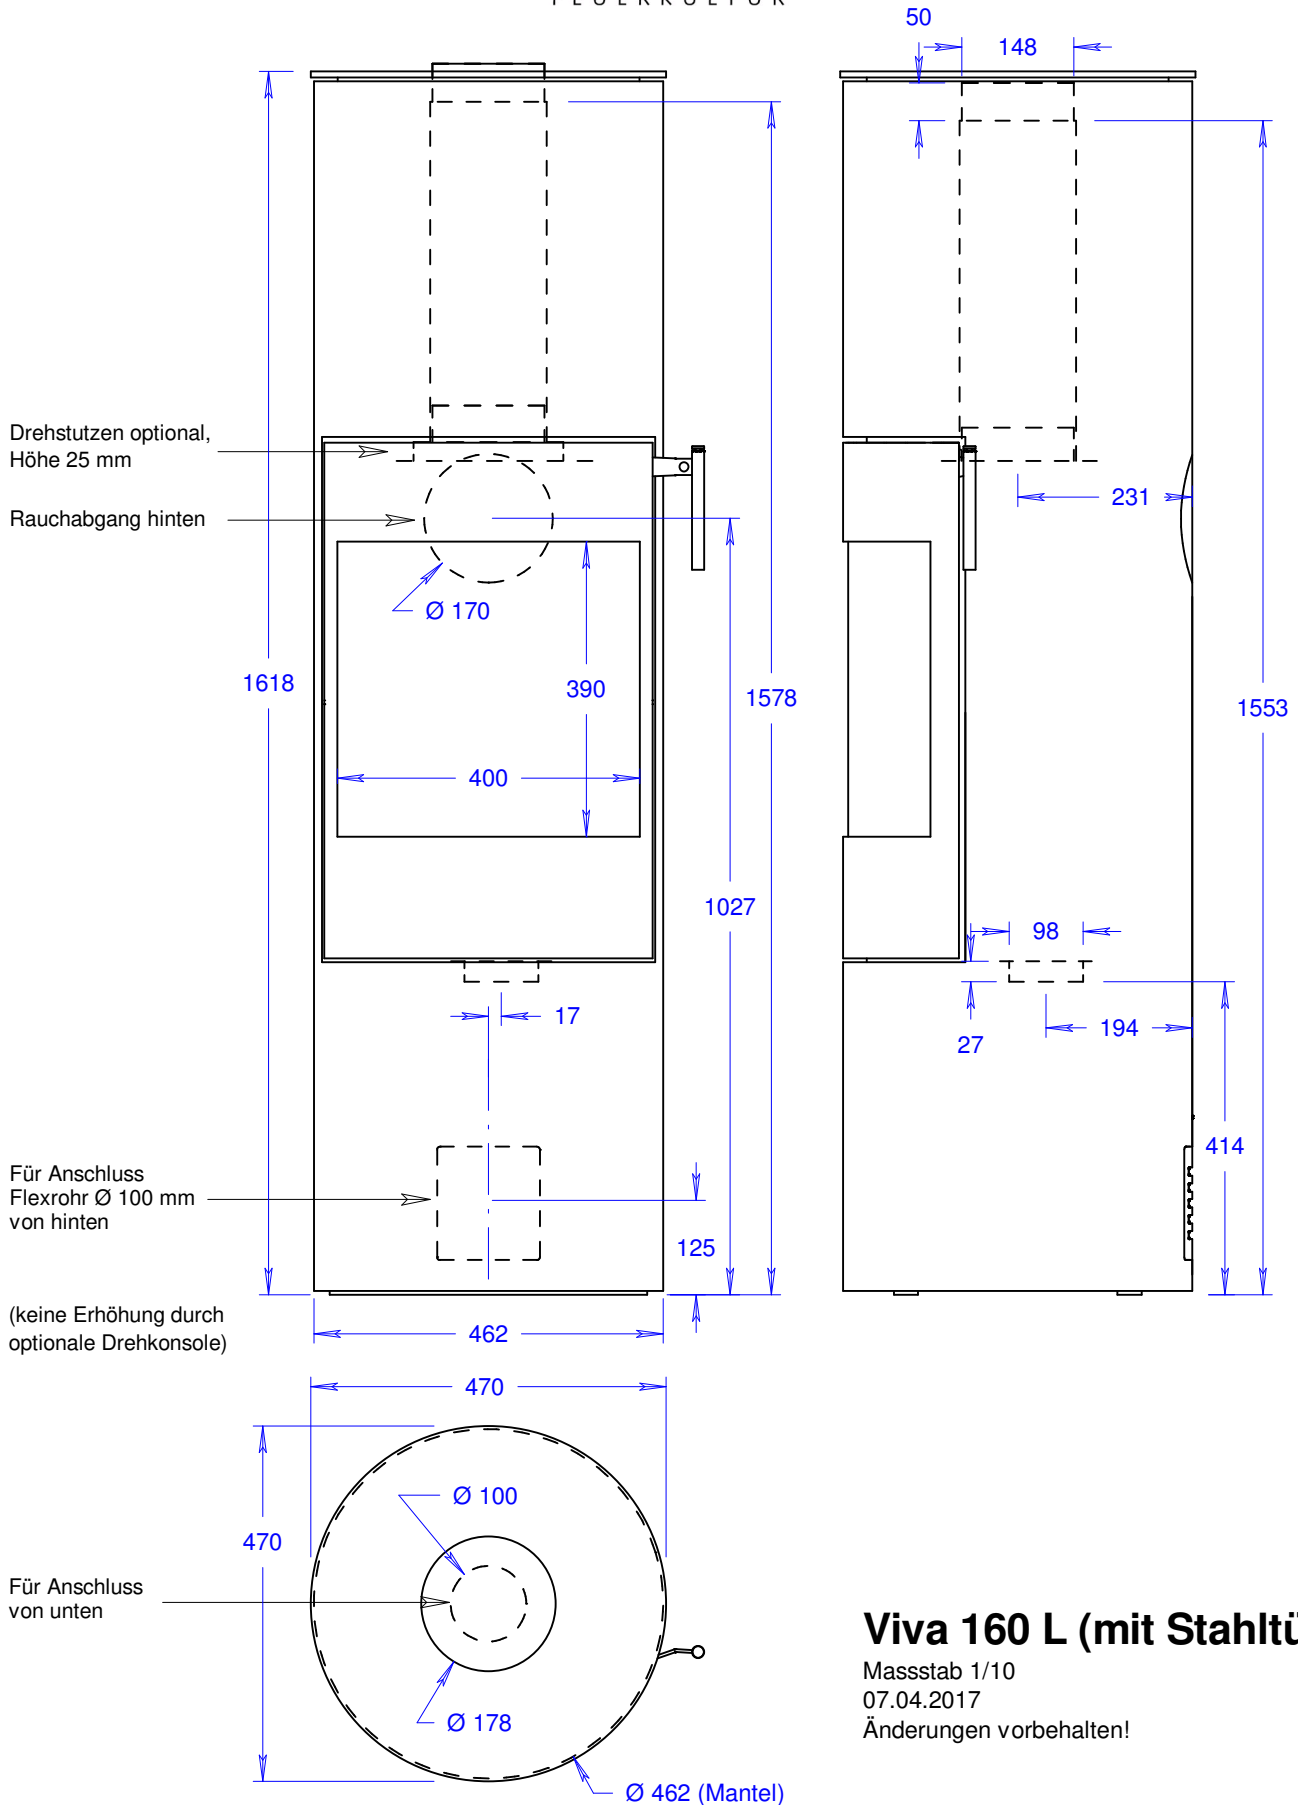

Viva 160 L (mit Glastür)

Massstab 1/10

07.04.2017

Änderungen vorbehalten!

Viva 160 L (mit Glastür und Seitenfenster)

Massstab 1/10

07.04.2017

Änderungen vorbehalten!

Viva 160 L (mit Stahltür)

Massstab 1/10

07.04.2017

Änderungen vorbehalten!

**Viva 120 L / 160 L
mit Seitenbank**

Massstab 1/10
14.01.2019
Änderungen vorbehalten!

Die Seitenbank kann links oder rechts
platziert werden.