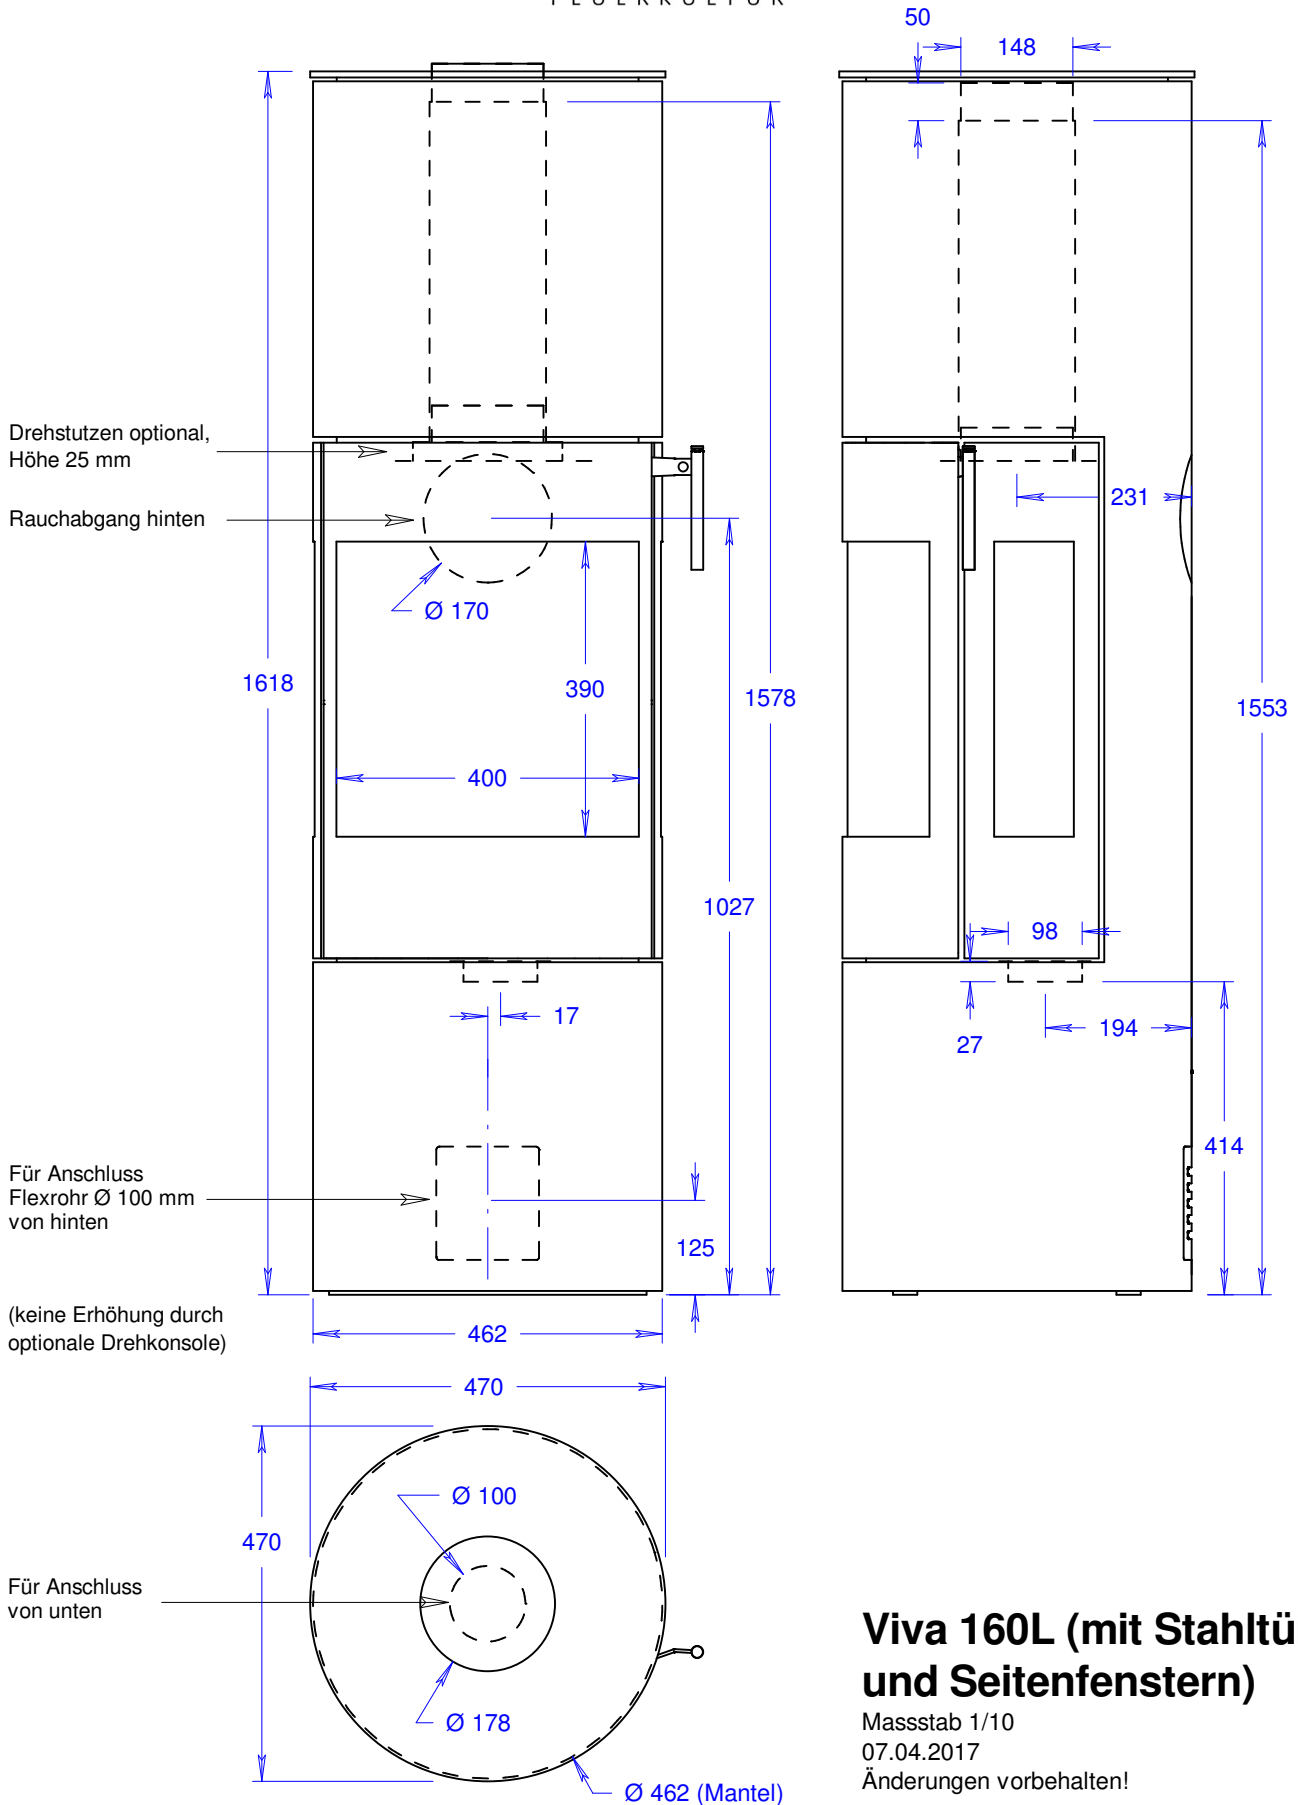

Viva 160 L (mit Glastür)

Massstab 1/10

07.04.2017

Änderungen vorbehalten!

Viva 160 L (mit Glastür und Seitenfenster)

Massstab 1/10

07.04.2017

Änderungen vorbehalten!

Viva 160 L (mit Stahltür)

Massstab 1/10

07.04.2017

Änderungen vorbehalten!

**Viva 120 L / 160 L
mit Seitenbank**

Massstab 1/10
14.01.2019
Änderungen vorbehalten!

Die Seitenbank kann links oder rechts
platziert werden.