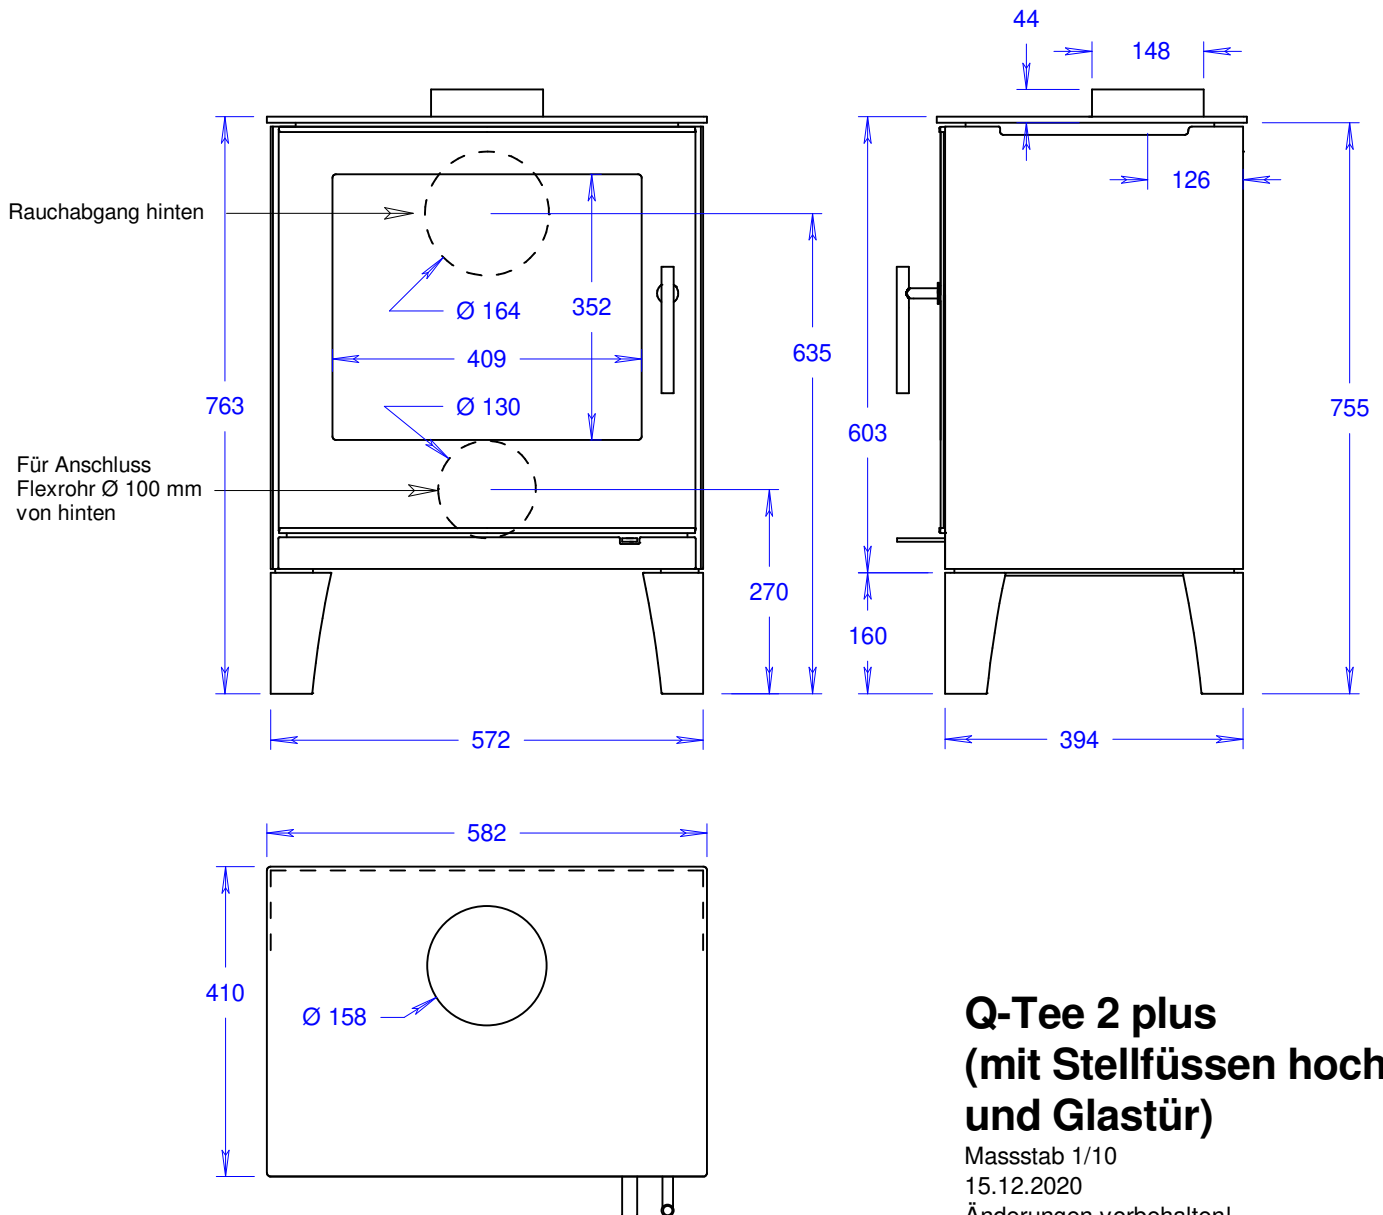

Q-Tee 2 plus (mit Sockel und Glastür)

Maßstab 1/10

15.12.2020

Änderungen vorbehalten!

Q-Tee 2 plus (mit Sockel und Stahltür)

Massstab 1/10

15.12.2020

Änderungen vorbehalten!

Q-Tee 2 plus (mit Stellfüssen hoch und Glastür)

Massstab 1/10

15.12.2020

Änderungen vorbehalten!

Q-Tee 2 plus (mit Stellfüßen hoch und Stahltür)

Maßstab 1/10

15.12.2020

Änderungen vorbehalten!

Q-Tee 2 plus (mit Stellfüßen tief und Glastür)

Massstab 1/10

15.12.2020

Änderungen vorbehalten!

Q-Tee 2 plus (mit Stellfüßen tief und Stahltür)

Massstab 1/10

15.12.2020

Änderungen vorbehalten!