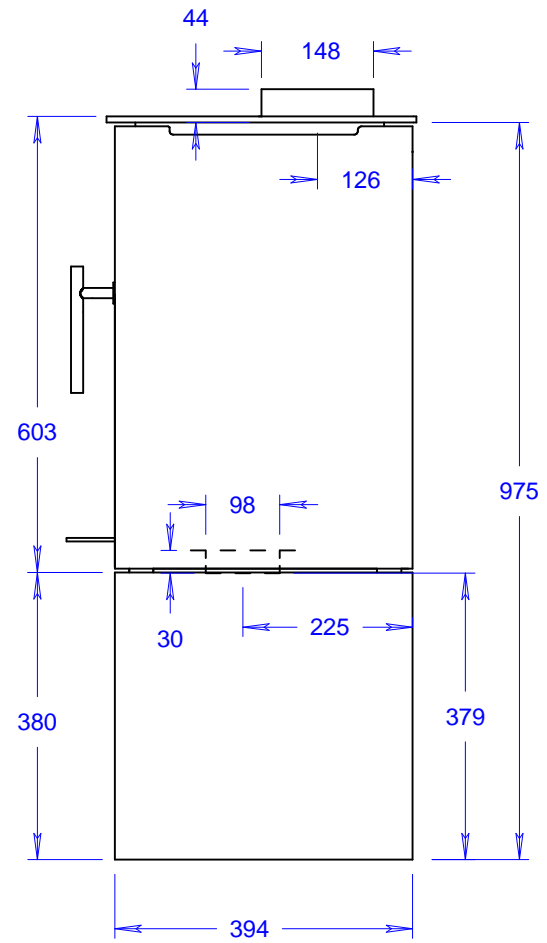

Q-Tee 2 plus (mit Glastür)

Massstab 1/10

15.12.2020

Änderungen vorbehalten!

Q-Tee 2 plus (mit Stahltür)

Massstab 1/10

15.12.2020

Änderungen vorbehalten!

Q-Tee II plus (mit Glastür)

Masstab 1/10

02.09.2016

Änderungen vorbehalten!

Q-Tee II plus (mit Stahltür)

Masstab 1/10

02.09.2016

Änderungen vorbehalten!

Q-Tee 2 plus (mit Sockel und Glastür)

Maßstab 1/10

15.12.2020

Änderungen vorbehalten!

Q-Tee 2 plus (mit Sockel und Stahltür)

Massstab 1/10

15.12.2020

Änderungen vorbehalten!

Q-Tee 2 plus (mit Stellfüssen hoch und Glastür)

Massstab 1/10

15.12.2020

Änderungen vorbehalten!

Q-Tee 2 plus (mit Stellfüßen hoch und Stahltür)

Maßstab 1/10

15.12.2020

Änderungen vorbehalten!