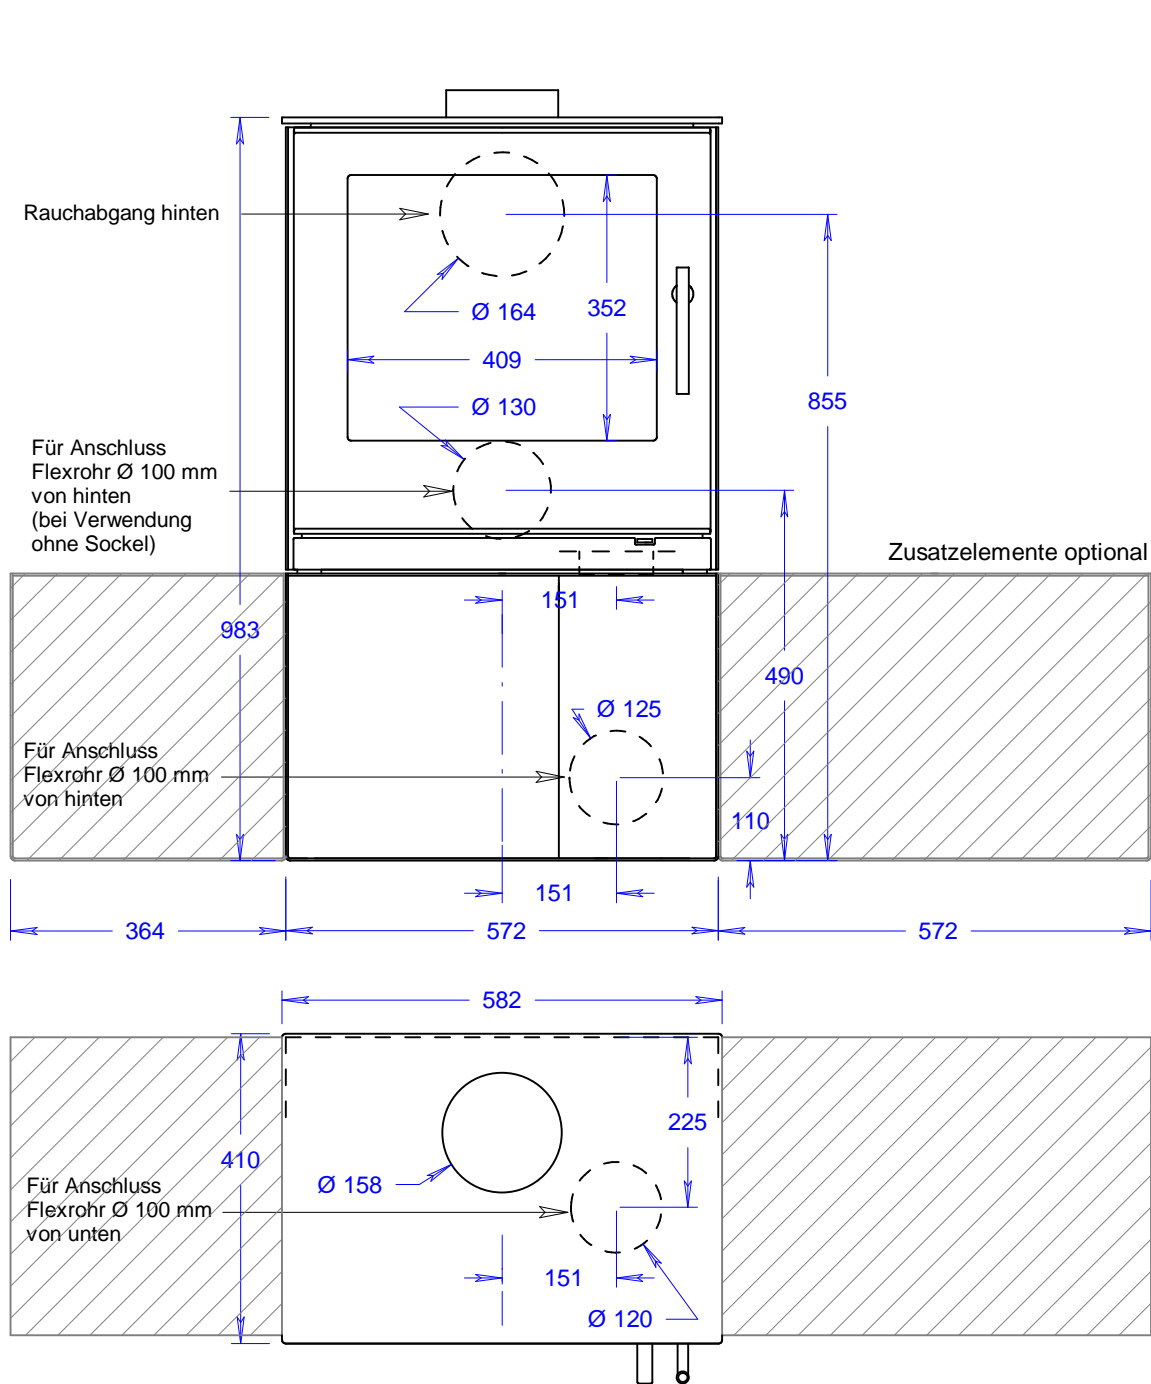

Q-Tee 2 plus (mit Glastür)

Massstab 1/10

15.12.2020

Änderungen vorbehalten!

Q-Tee 2 plus (mit Stahltür)

Massstab 1/10

15.12.2020

Änderungen vorbehalten!

Q-Tee II plus (mit Glastür)

Masstab 1/10

02.09.2016

Änderungen vorbehalten!

Q-Tee II plus (mit Stahltür)

Masstab 1/10

02.09.2016

Änderungen vorbehalten!

Q-Tee 2 plus (mit Sockel und Glastür)

Maßstab 1/10

15.12.2020

Änderungen vorbehalten!

Q-Tee 2 plus (mit Sockel und Stahltür)

Massstab 1/10

15.12.2020

Änderungen vorbehalten!

Q-Tee 2 plus (mit Stellfüssen hoch und Glastür)

Massstab 1/10

15.12.2020

Änderungen vorbehalten!

Q-Tee 2 plus (mit Stellfüßen hoch und Stahltür)

Maßstab 1/10

15.12.2020

Änderungen vorbehalten!