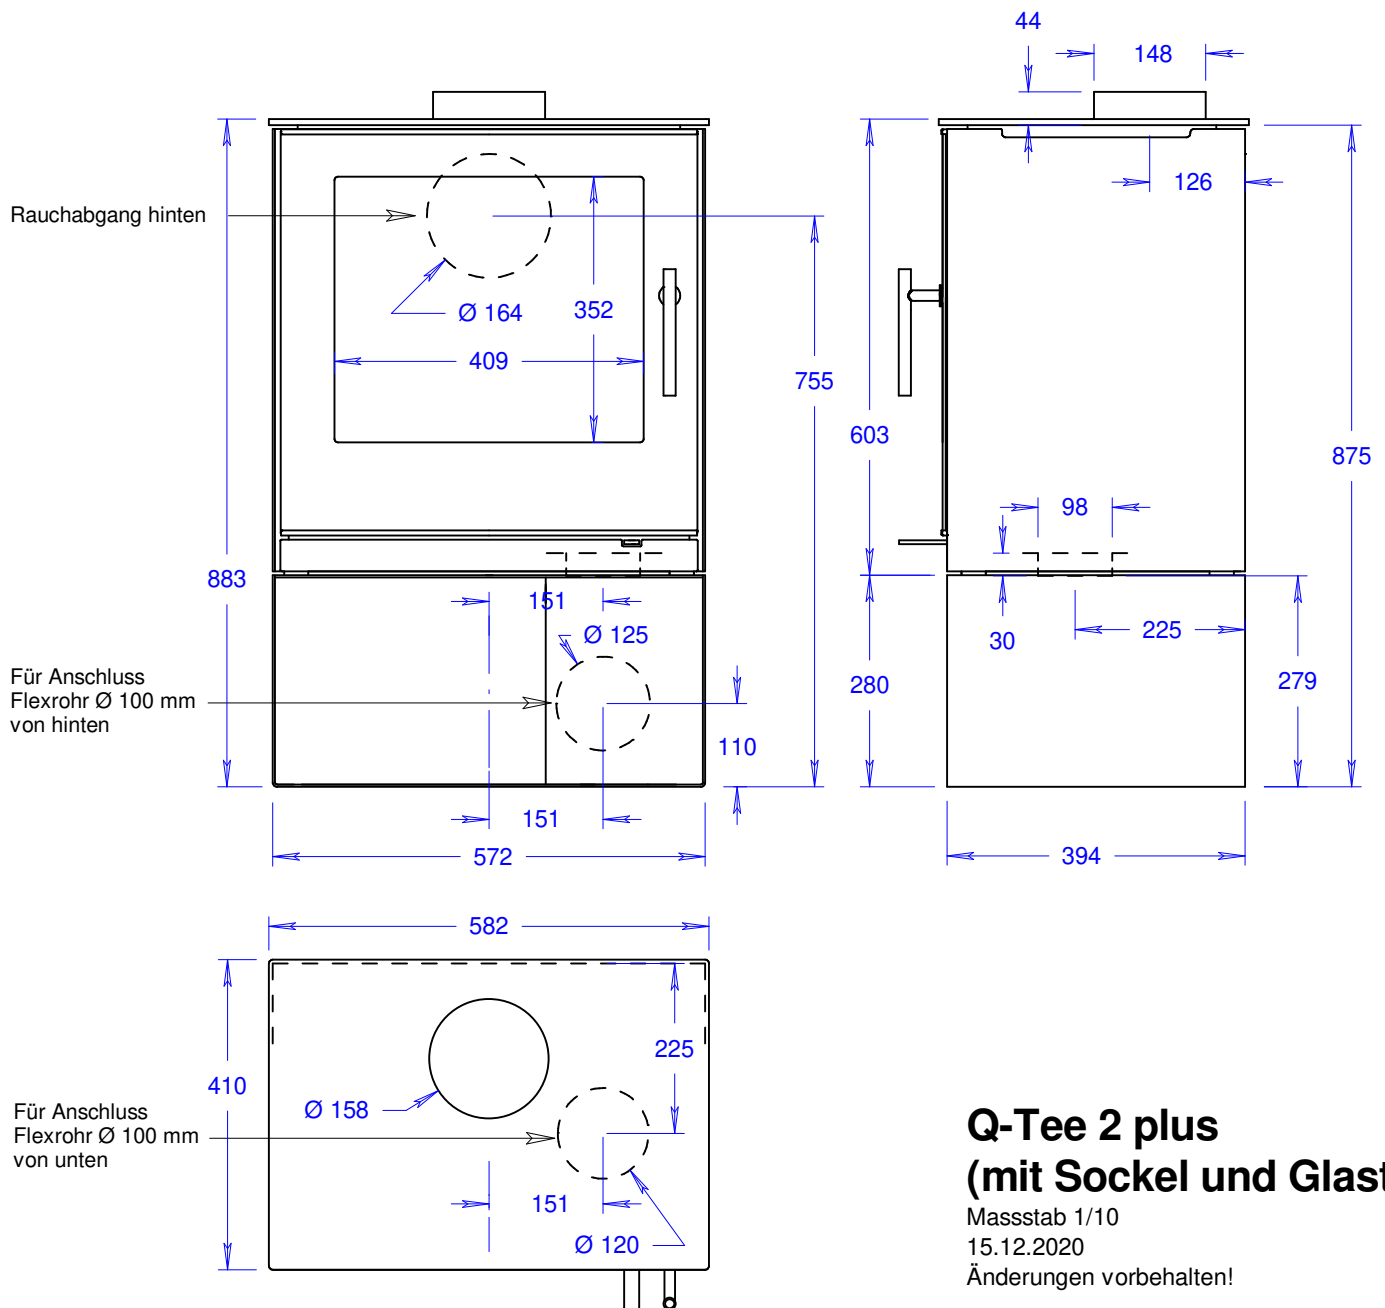

Q-Tee II plus (mit Glastür)

Masstab 1/10

02.09.2016

Änderungen vorbehalten!

Q-Tee II plus (mit Stahltür)

Masstab 1/10

02.09.2016

Änderungen vorbehalten!

Q-Tee 2 plus (mit Sockel und Glastür)

Maßstab 1/10

15.12.2020

Änderungen vorbehalten!

Q-Tee 2 plus (mit Sockel und Stahltür)

Massstab 1/10

15.12.2020

Änderungen vorbehalten!

Q-Tee 2 plus (mit Stellfüssen hoch und Glastür)

Massstab 1/10

15.12.2020

Änderungen vorbehalten!

Q-Tee 2 plus (mit Stellfüßen hoch und Stahltür)

Maßstab 1/10

15.12.2020

Änderungen vorbehalten!

Q-Tee 2 plus (mit Stellfüßen tief und Glastür)

Massstab 1/10

15.12.2020

Änderungen vorbehalten!

Q-Tee 2 plus (mit Stellfüßen tief und Stahltür)

Massstab 1/10

15.12.2020

Änderungen vorbehalten!