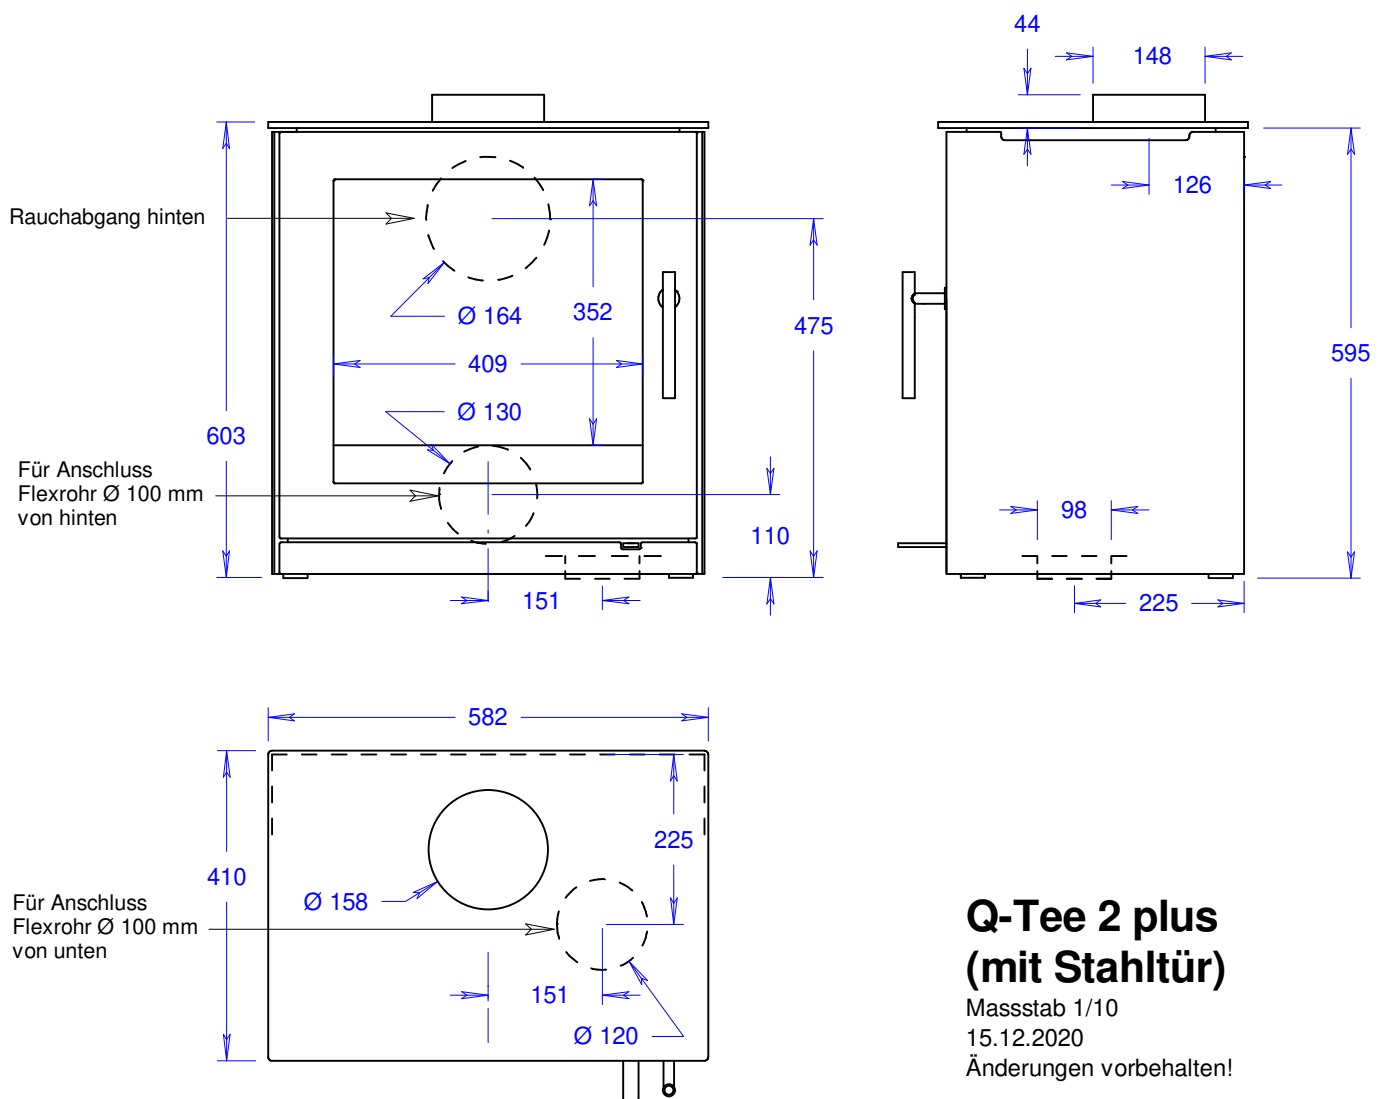

Q-Tee 2 plus (mit Glastür)

Massstab 1/10

15.12.2020

Änderungen vorbehalten!

Q-Tee 2 plus (mit Stahltür)

Massstab 1/10

15.12.2020

Änderungen vorbehalten!

Q-Tee II plus (mit Glastür)

Masstab 1/10

02.09.2016

Änderungen vorbehalten!

Q-Tee II plus (mit Stahltür)

Masstab 1/10

02.09.2016

Änderungen vorbehalten!

Q-Tee 2 plus (mit Sockel und Glastür)

Maßstab 1/10

15.12.2020

Änderungen vorbehalten!

Q-Tee 2 plus (mit Sockel und Stahltür)

Massstab 1/10

15.12.2020

Änderungen vorbehalten!

Q-Tee 2 plus (mit Stellfüssen hoch und Glastür)

Massstab 1/10

15.12.2020

Änderungen vorbehalten!

Q-Tee 2 plus (mit Stellfüßen hoch und Stahltür)

Maßstab 1/10

15.12.2020

Änderungen vorbehalten!