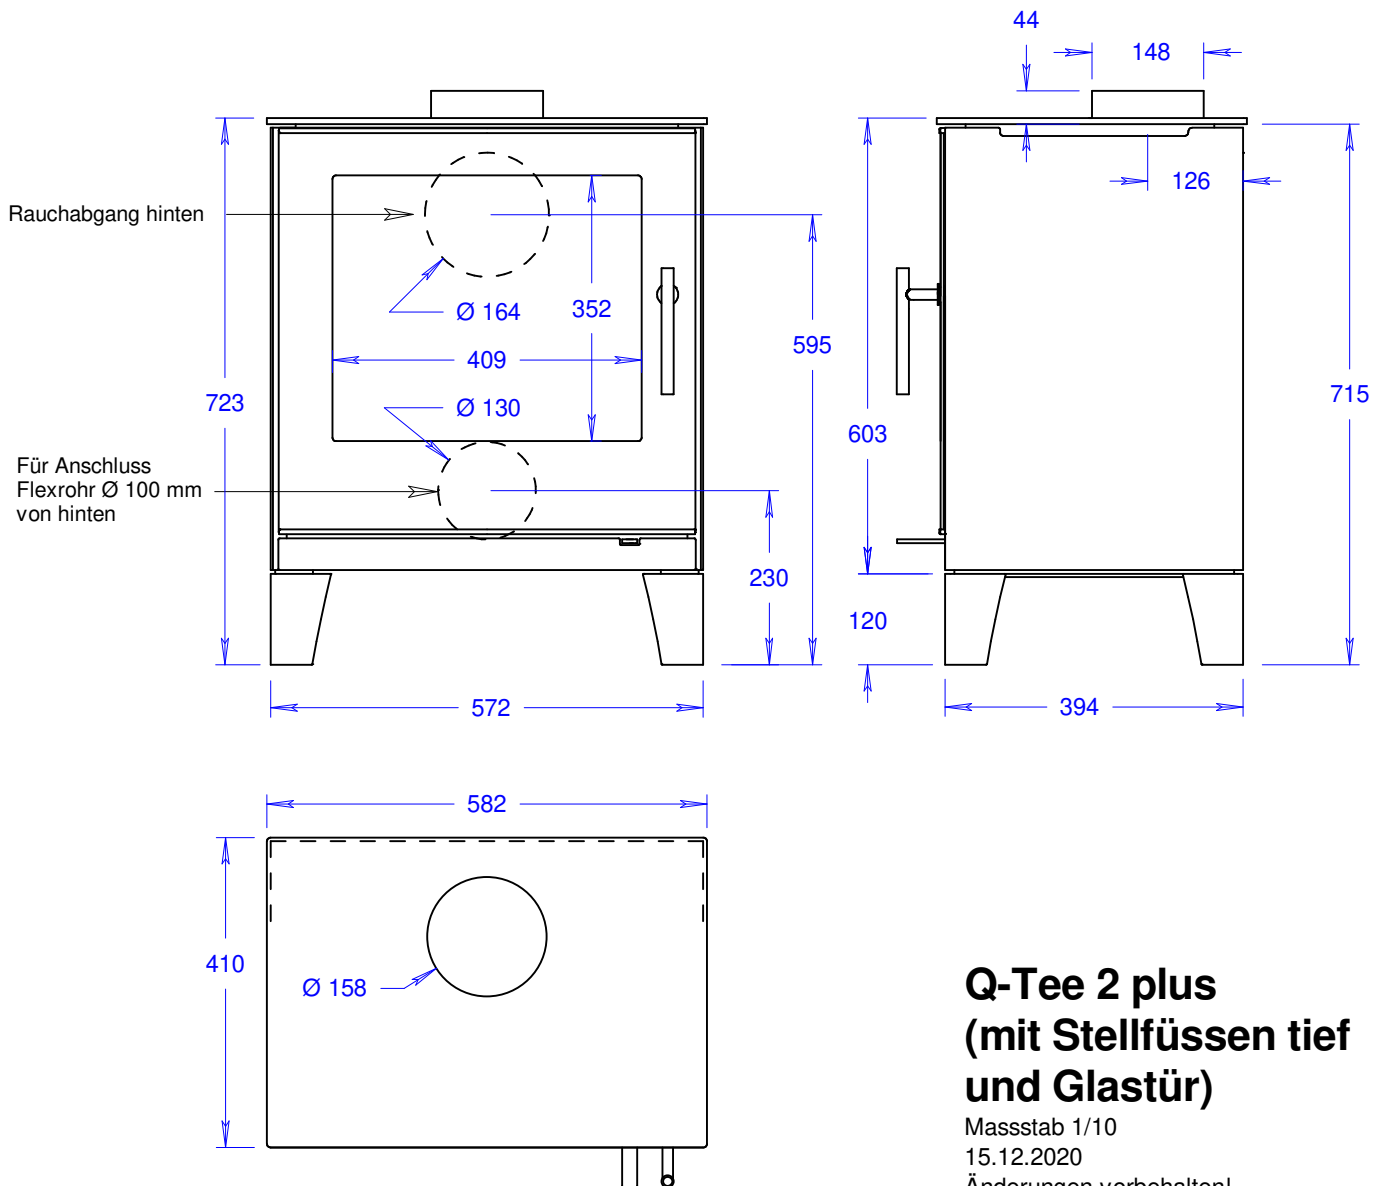

Q-Tee 2 plus (mit Sockel und Glastür)

Maßstab 1/10

15.12.2020

Änderungen vorbehalten!

Q-Tee 2 plus (mit Sockel und Stahltür)

Massstab 1/10

15.12.2020

Änderungen vorbehalten!

Q-Tee 2 plus (mit Stellfüssen hoch und Glastür)

Massstab 1/10

15.12.2020

Änderungen vorbehalten!

Q-Tee 2 plus (mit Stellfüßen hoch und Stahltür)

Maßstab 1/10

15.12.2020

Änderungen vorbehalten!

Q-Tee 2 plus (mit Stellfüßen tief und Glastür)

Massstab 1/10

15.12.2020

Änderungen vorbehalten!

Q-Tee 2 plus (mit Stellfüßen tief und Stahltür)

Massstab 1/10

15.12.2020

Änderungen vorbehalten!