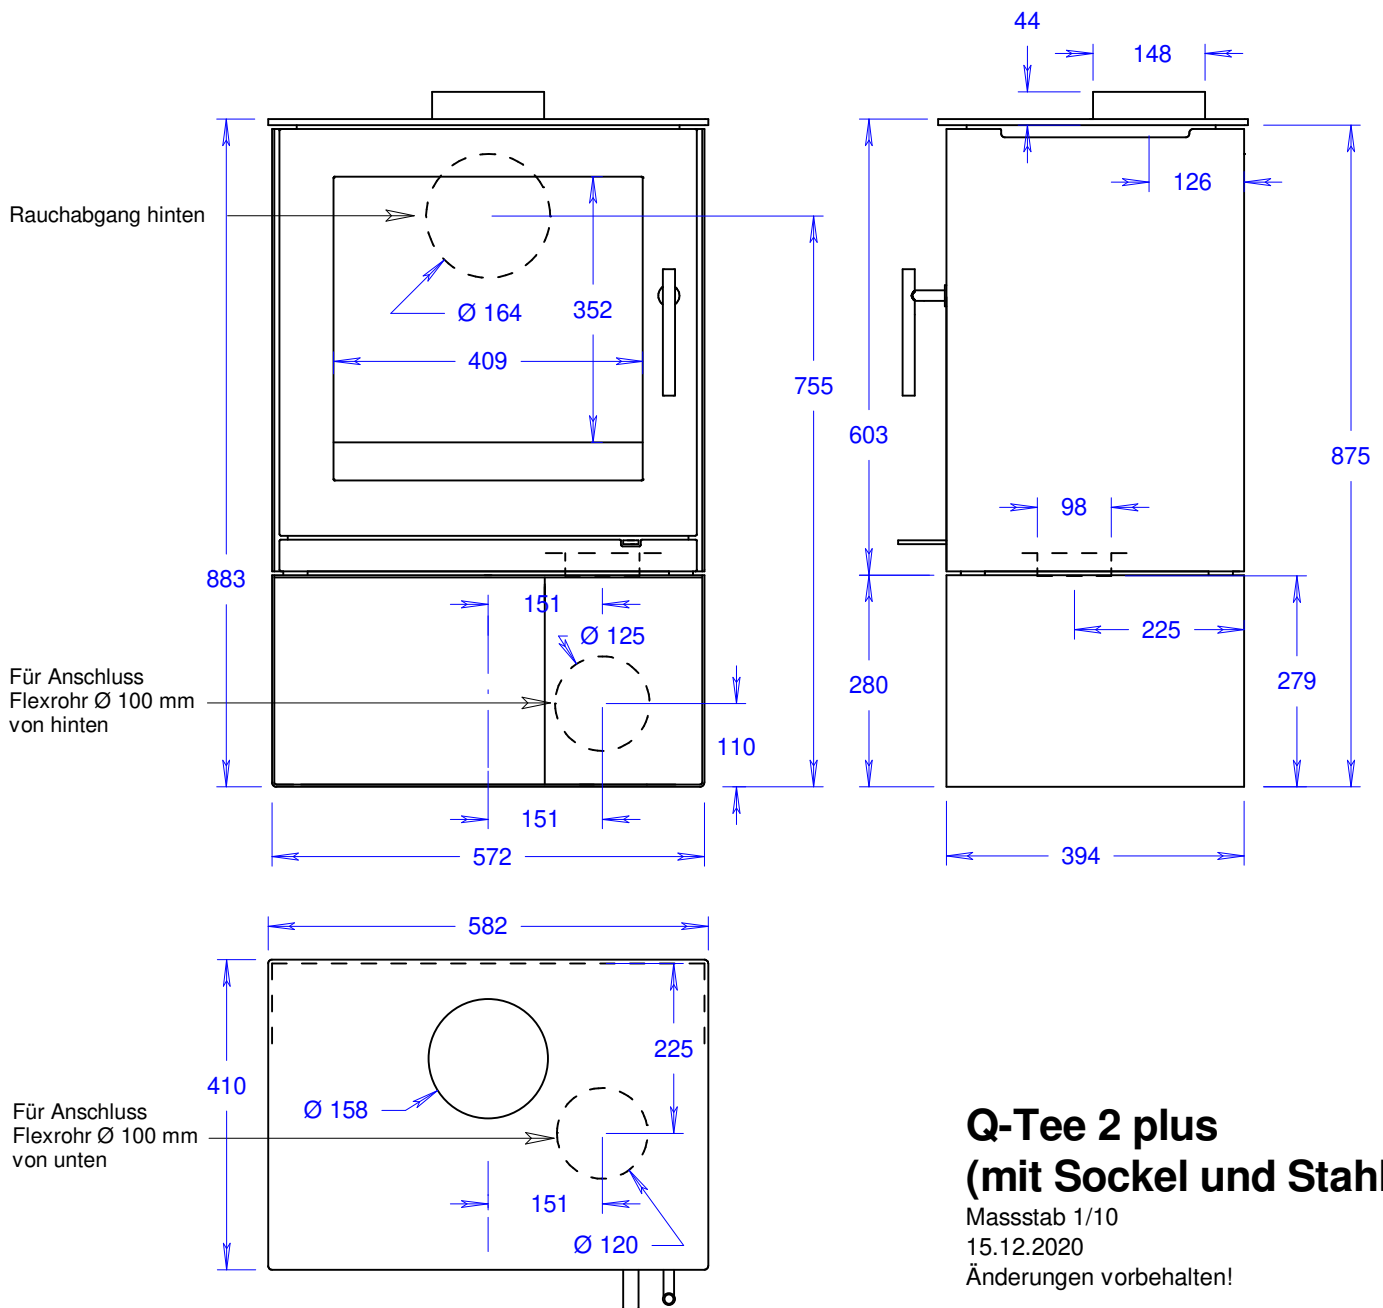

Q-Tee II plus (mit Glastür)

Masstab 1/10

02.09.2016

Änderungen vorbehalten!

Q-Tee II plus (mit Stahltür)

Masstab 1/10

02.09.2016

Änderungen vorbehalten!

Q-Tee 2 plus (mit Sockel und Glastür)

Maßstab 1/10

15.12.2020

Änderungen vorbehalten!

Q-Tee 2 plus (mit Sockel und Stahltür)

Massstab 1/10

15.12.2020

Änderungen vorbehalten!

Q-Tee 2 plus (mit Stellfüssen hoch und Glastür)

Massstab 1/10

15.12.2020

Änderungen vorbehalten!

Q-Tee 2 plus (mit Stellfüßen hoch und Stahltür)

Maßstab 1/10

15.12.2020

Änderungen vorbehalten!

Q-Tee 2 plus (mit Stellfüßen tief und Glastür)

Massstab 1/10

15.12.2020

Änderungen vorbehalten!

Q-Tee 2 plus (mit Stellfüßen tief und Stahltür)

Massstab 1/10

15.12.2020

Änderungen vorbehalten!