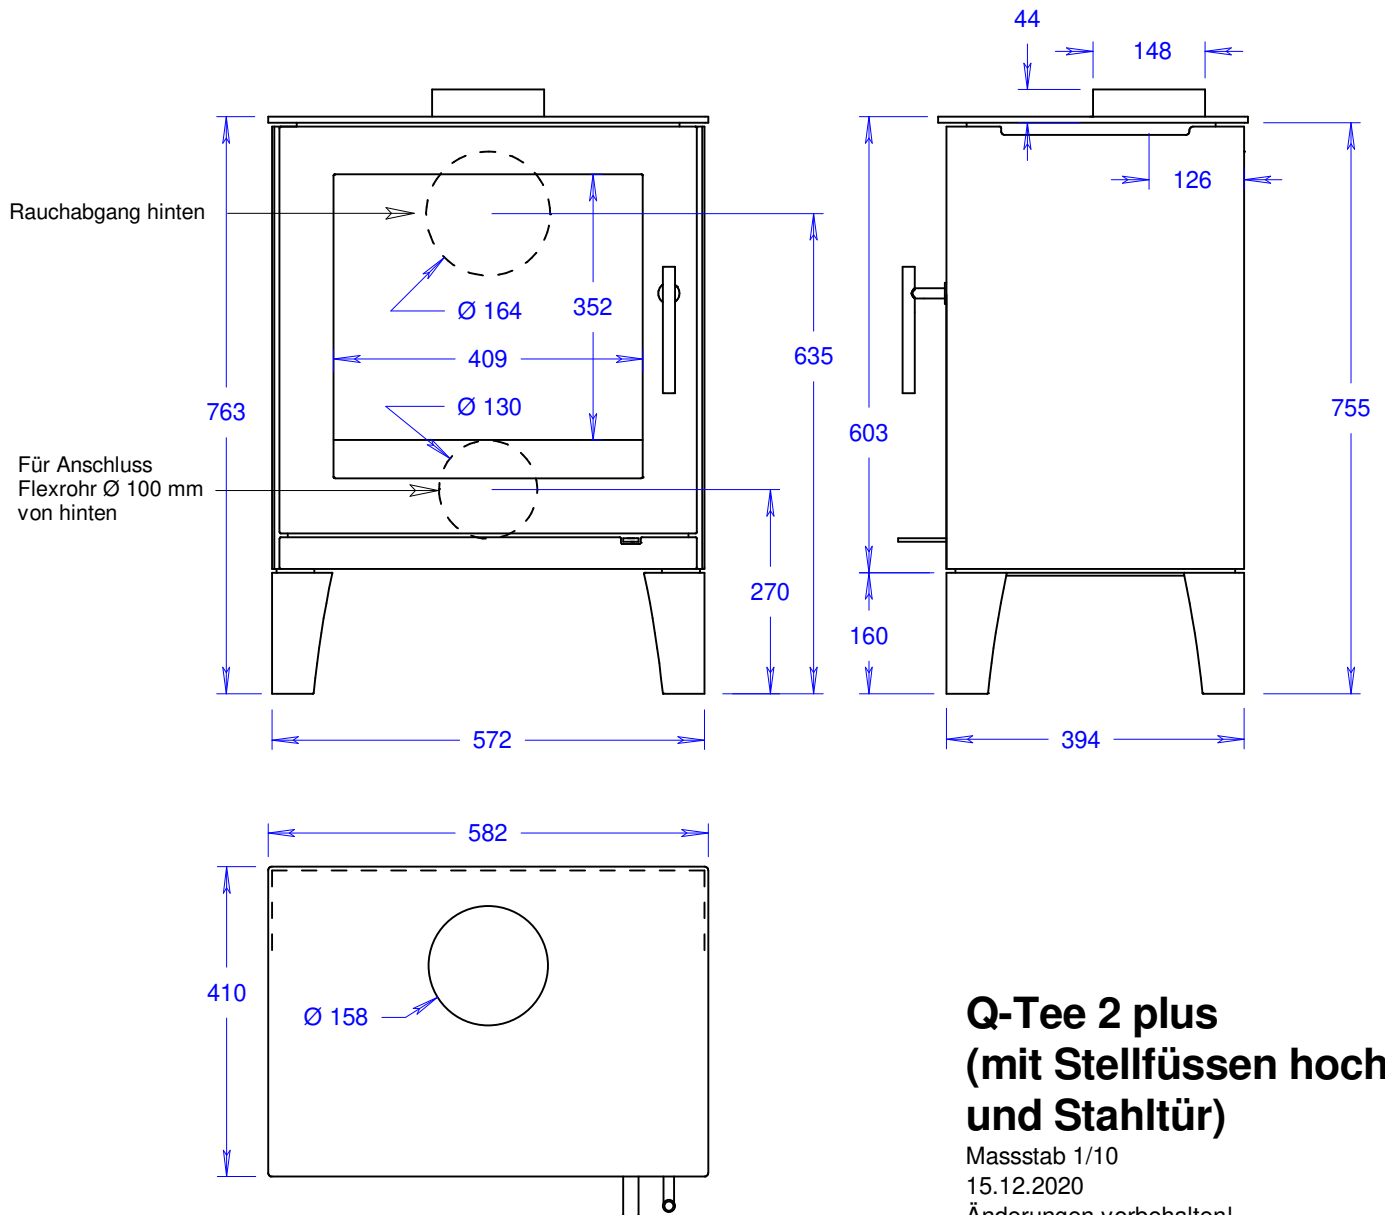

Q-Tee 2 plus (mit Sockel und Glastür)

Maßstab 1/10

15.12.2020

Änderungen vorbehalten!

Q-Tee 2 plus (mit Sockel und Stahltür)

Massstab 1/10

15.12.2020

Änderungen vorbehalten!

Q-Tee 2 plus (mit Stellfüssen hoch und Glastür)

Massstab 1/10

15.12.2020

Änderungen vorbehalten!

Q-Tee 2 plus (mit Stellfüßen hoch und Stahltür)

Maßstab 1/10

15.12.2020

Änderungen vorbehalten!

Q-Tee 2 plus (mit Stellfüßen tief und Glastür)

Massstab 1/10

15.12.2020

Änderungen vorbehalten!

Q-Tee 2 plus (mit Stellfüßen tief und Stahltür)

Massstab 1/10

15.12.2020

Änderungen vorbehalten!