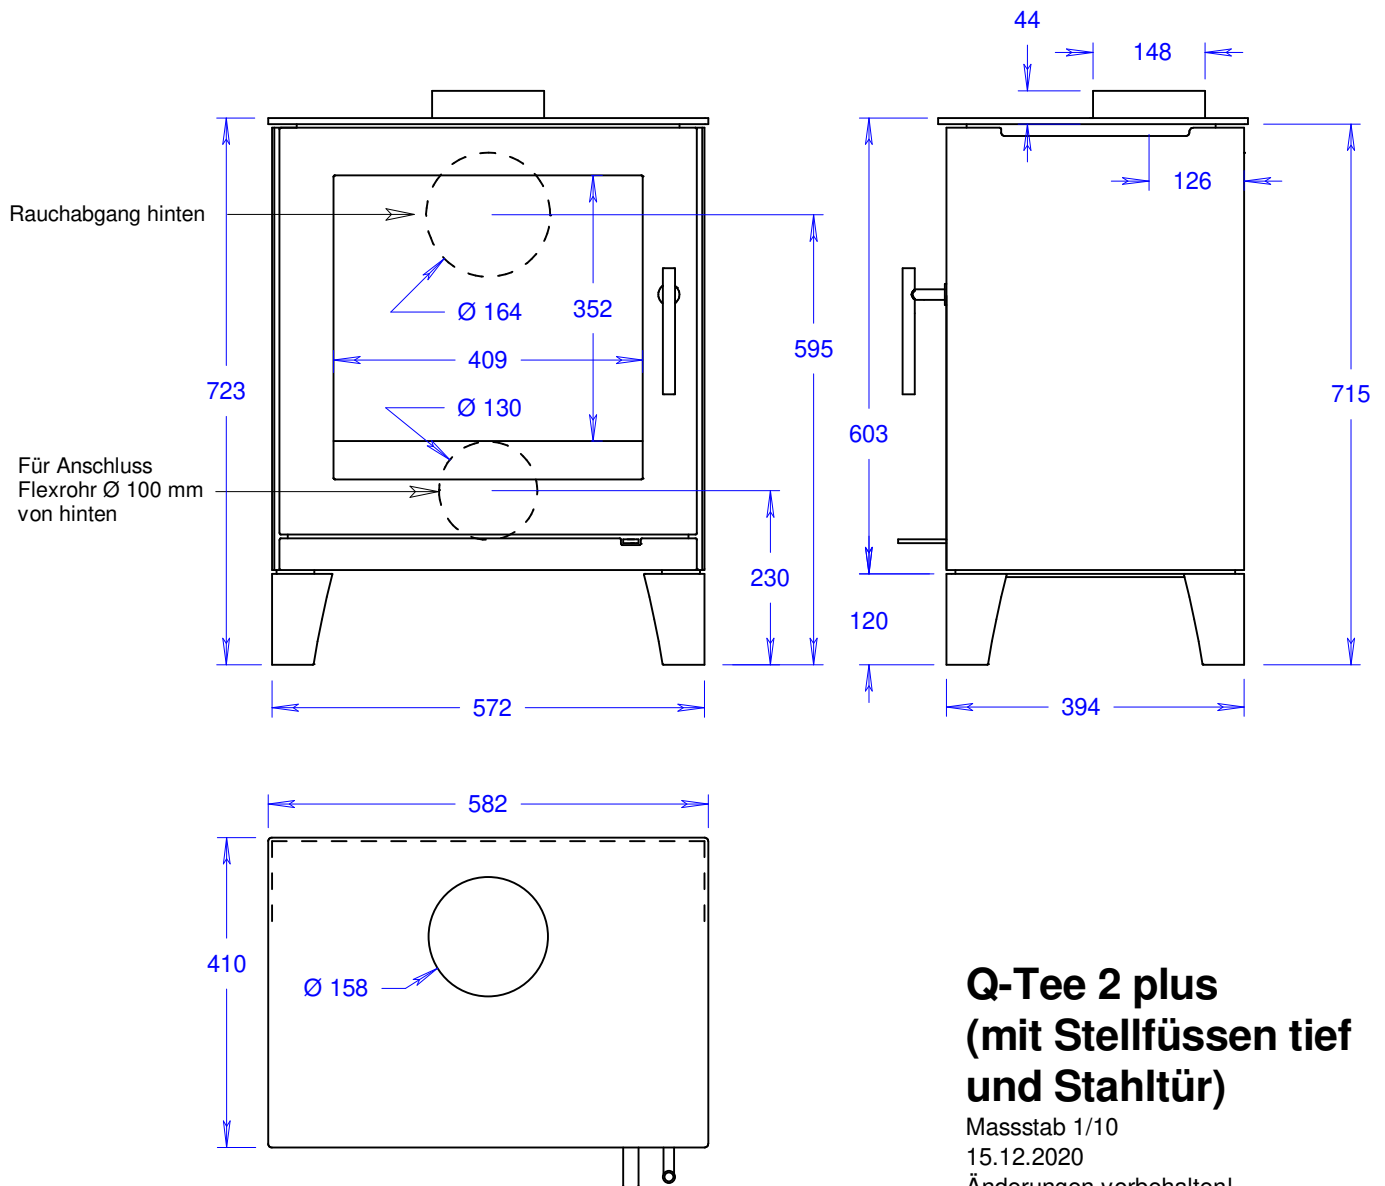

Q-Tee 2 plus (mit Sockel und Glastür)

Maßstab 1/10

15.12.2020

Änderungen vorbehalten!

Q-Tee 2 plus (mit Sockel und Stahltür)

Massstab 1/10

15.12.2020

Änderungen vorbehalten!

Q-Tee 2 plus (mit Stellfüssen hoch und Glastür)

Massstab 1/10

15.12.2020

Änderungen vorbehalten!

Q-Tee 2 plus (mit Stellfüßen hoch und Stahltür)

Maßstab 1/10

15.12.2020

Änderungen vorbehalten!

Q-Tee 2 plus (mit Stellfüßen tief und Glastür)

Massstab 1/10

15.12.2020

Änderungen vorbehalten!

Q-Tee 2 plus (mit Stellfüßen tief und Stahltür)

Massstab 1/10

15.12.2020

Änderungen vorbehalten!