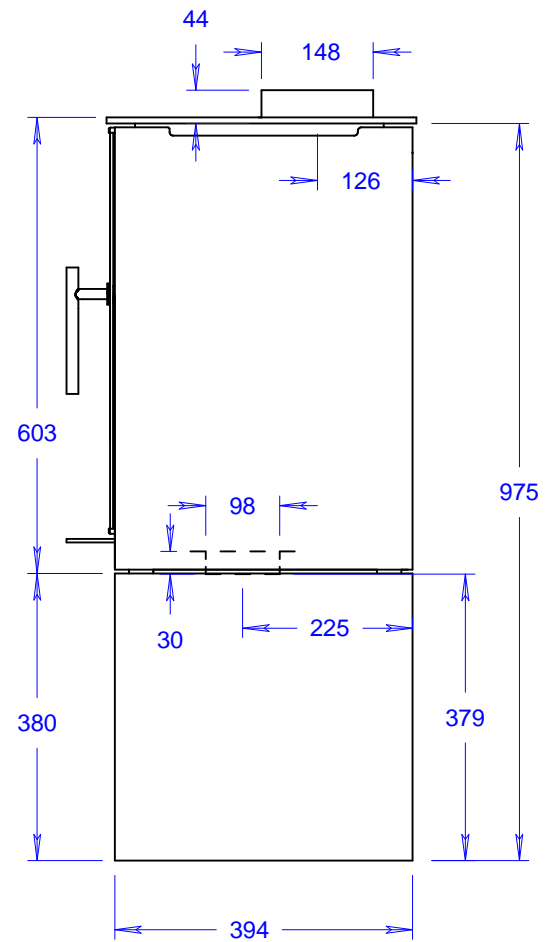

Q-Tee 2 plus (mit Glastür)

Massstab 1/10

15.12.2020

Änderungen vorbehalten!

Q-Tee 2 plus (mit Stahltür)

Massstab 1/10

15.12.2020

Änderungen vorbehalten!

Q-Tee II plus (mit Glastür)

Masstab 1/10

02.09.2016

Änderungen vorbehalten!

Q-Tee II plus (mit Stahltür)

Masstab 1/10

02.09.2016

Änderungen vorbehalten!

Q-Tee 2 plus (mit Sockel und Glastür)

Maßstab 1/10

15.12.2020

Änderungen vorbehalten!

Q-Tee 2 plus (mit Sockel und Stahltür)

Massstab 1/10

15.12.2020

Änderungen vorbehalten!

Q-Tee 2 plus (mit Stellfüssen hoch und Glastür)

Massstab 1/10

15.12.2020

Änderungen vorbehalten!

Q-Tee 2 plus (mit Stellfüßen hoch und Stahltür)

Maßstab 1/10

15.12.2020

Änderungen vorbehalten!