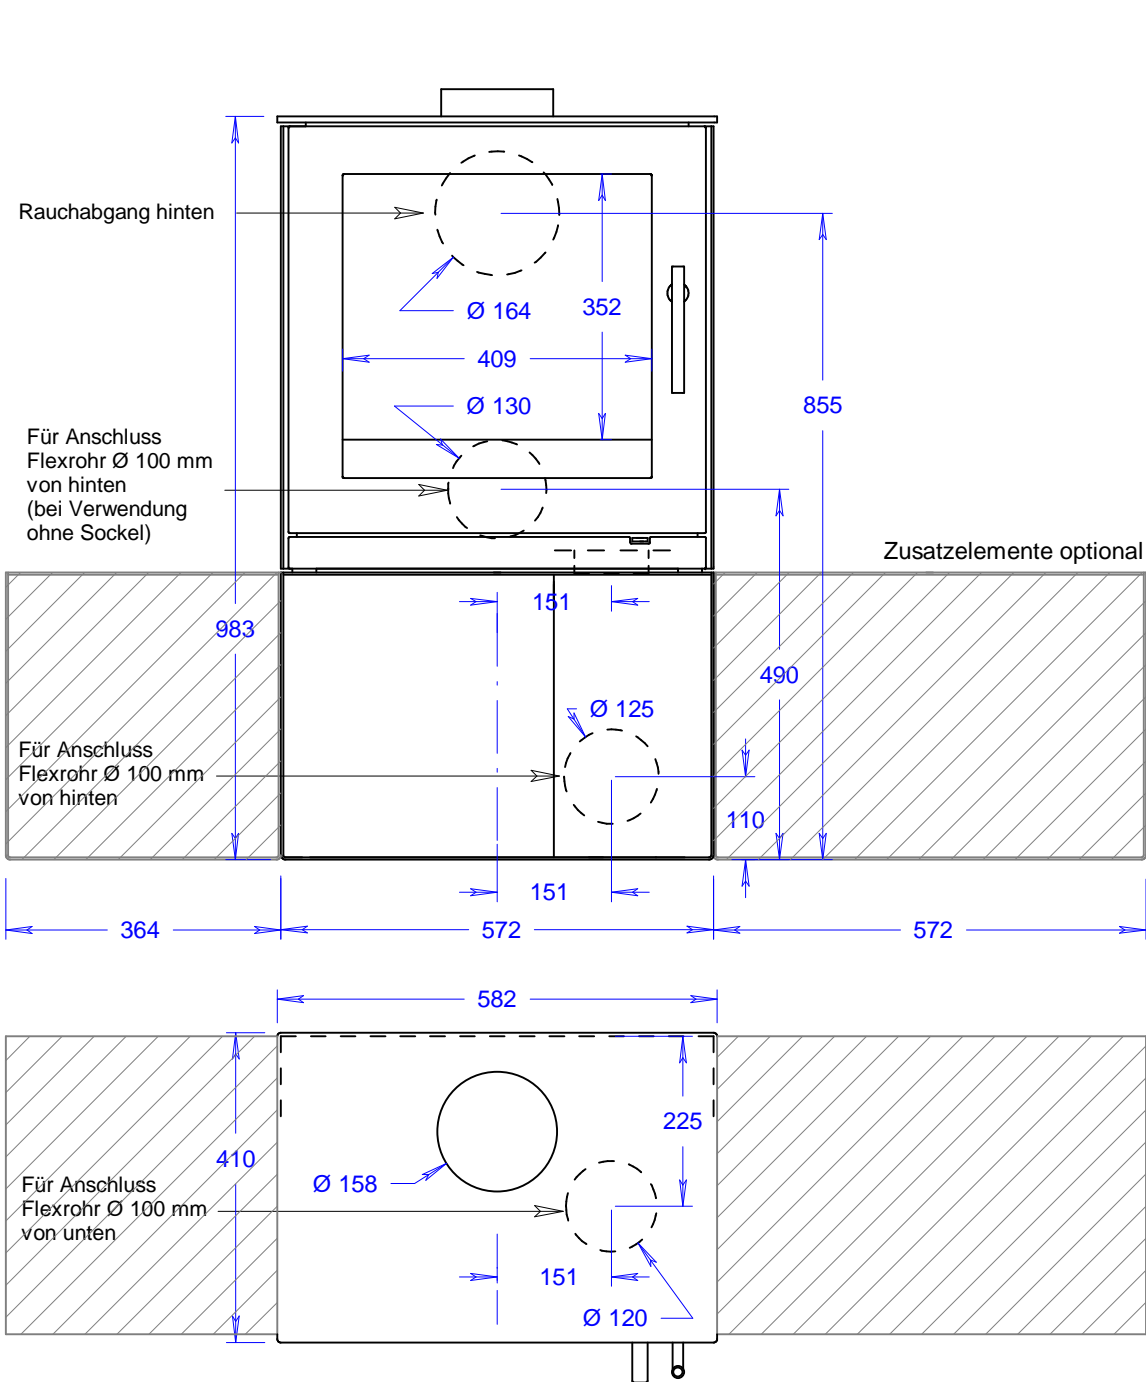

Q-Tee 2 plus (mit Glastür)

Massstab 1/10

15.12.2020

Änderungen vorbehalten!

Q-Tee 2 plus (mit Stahltür)

Massstab 1/10

15.12.2020

Änderungen vorbehalten!

Q-Tee II plus (mit Glastür)

Masstab 1/10

02.09.2016

Änderungen vorbehalten!

Q-Tee II plus (mit Stahltür)

Masstab 1/10

02.09.2016

Änderungen vorbehalten!

Q-Tee 2 plus (mit Sockel und Glastür)

Maßstab 1/10

15.12.2020

Änderungen vorbehalten!

Q-Tee 2 plus (mit Sockel und Stahltür)

Massstab 1/10

15.12.2020

Änderungen vorbehalten!

Q-Tee 2 plus (mit Stellfüssen hoch und Glastür)

Massstab 1/10

15.12.2020

Änderungen vorbehalten!

Q-Tee 2 plus (mit Stellfüßen hoch und Stahltür)

Maßstab 1/10

15.12.2020

Änderungen vorbehalten!