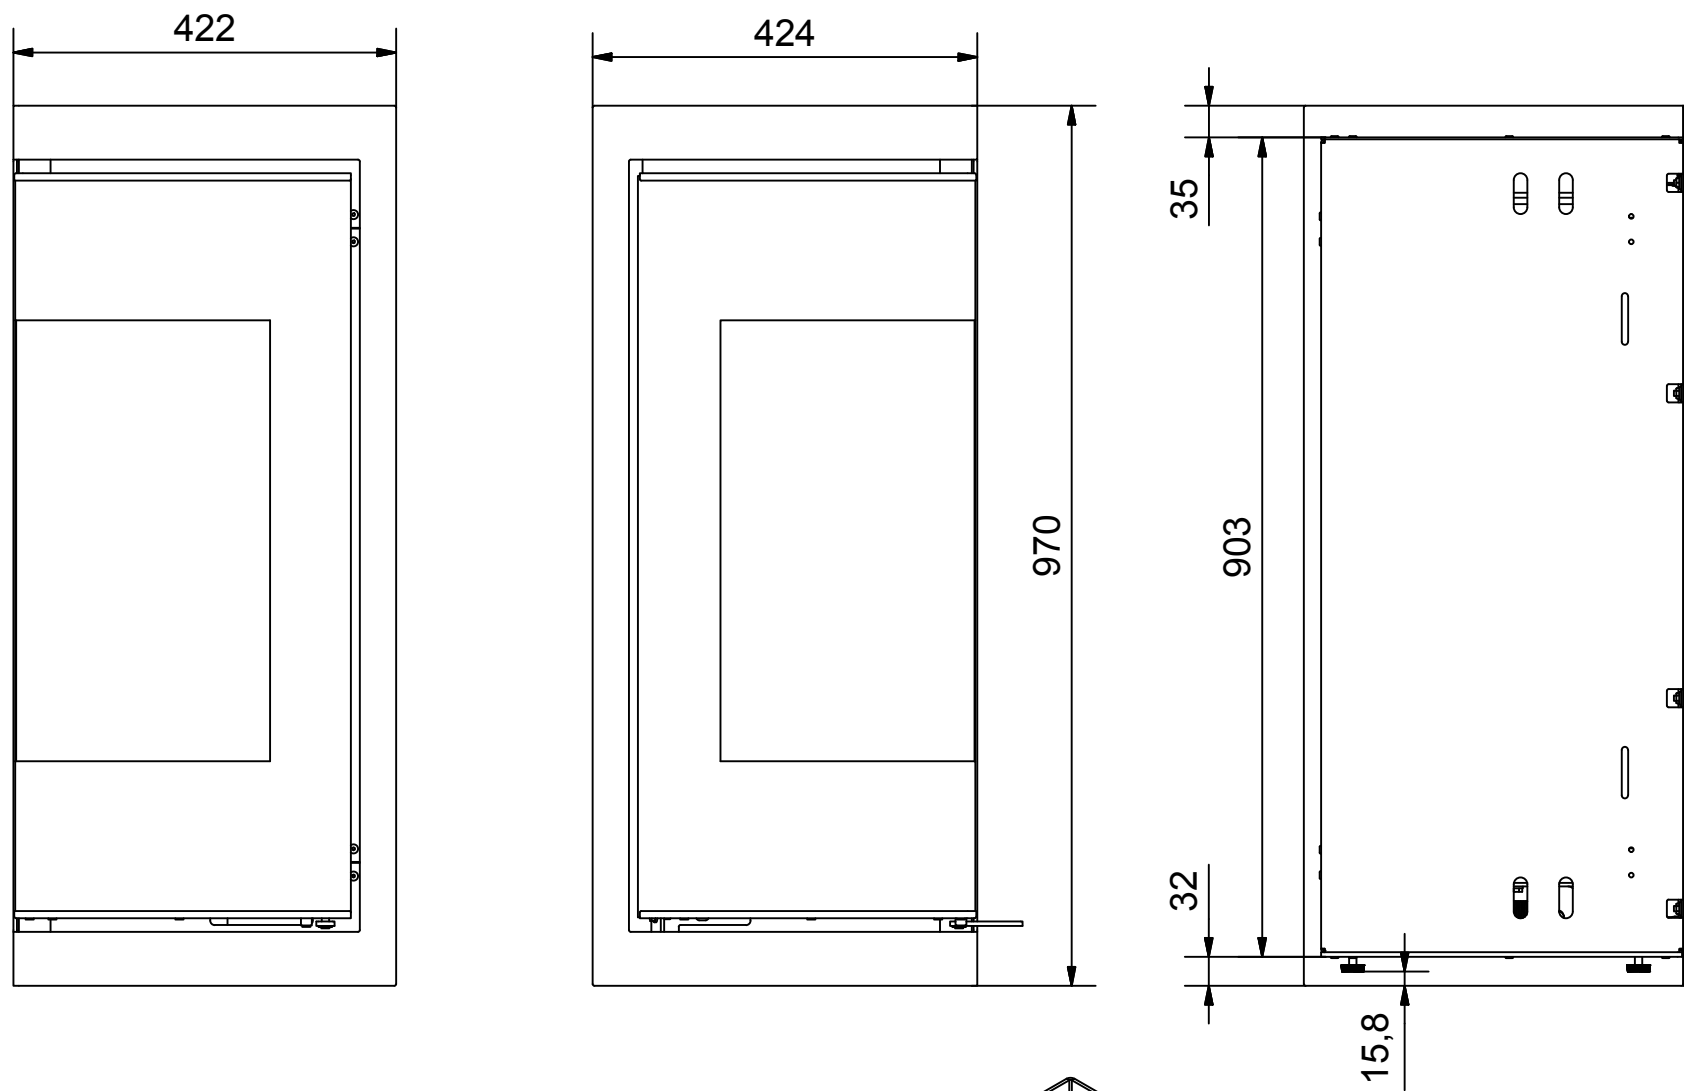

Set fra bagside

Set fra bagside

Air inlet same center as outlet

Q-BE Insert
måltegning.