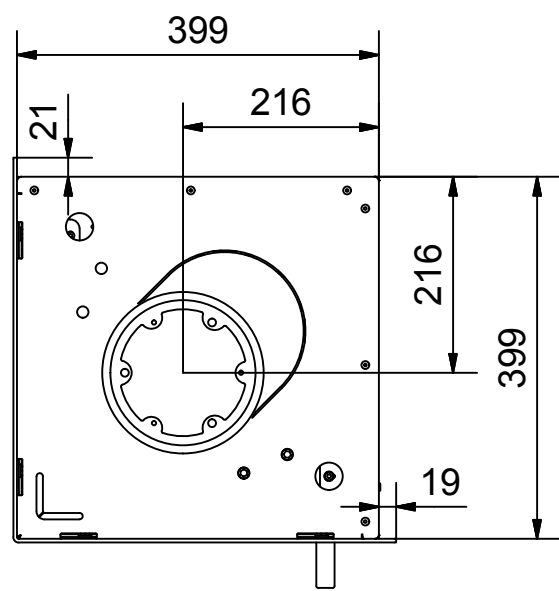

Set fra bagside

Set fra bagside

Air inlet same center as outlet

Q-BE Insert
måltegning.