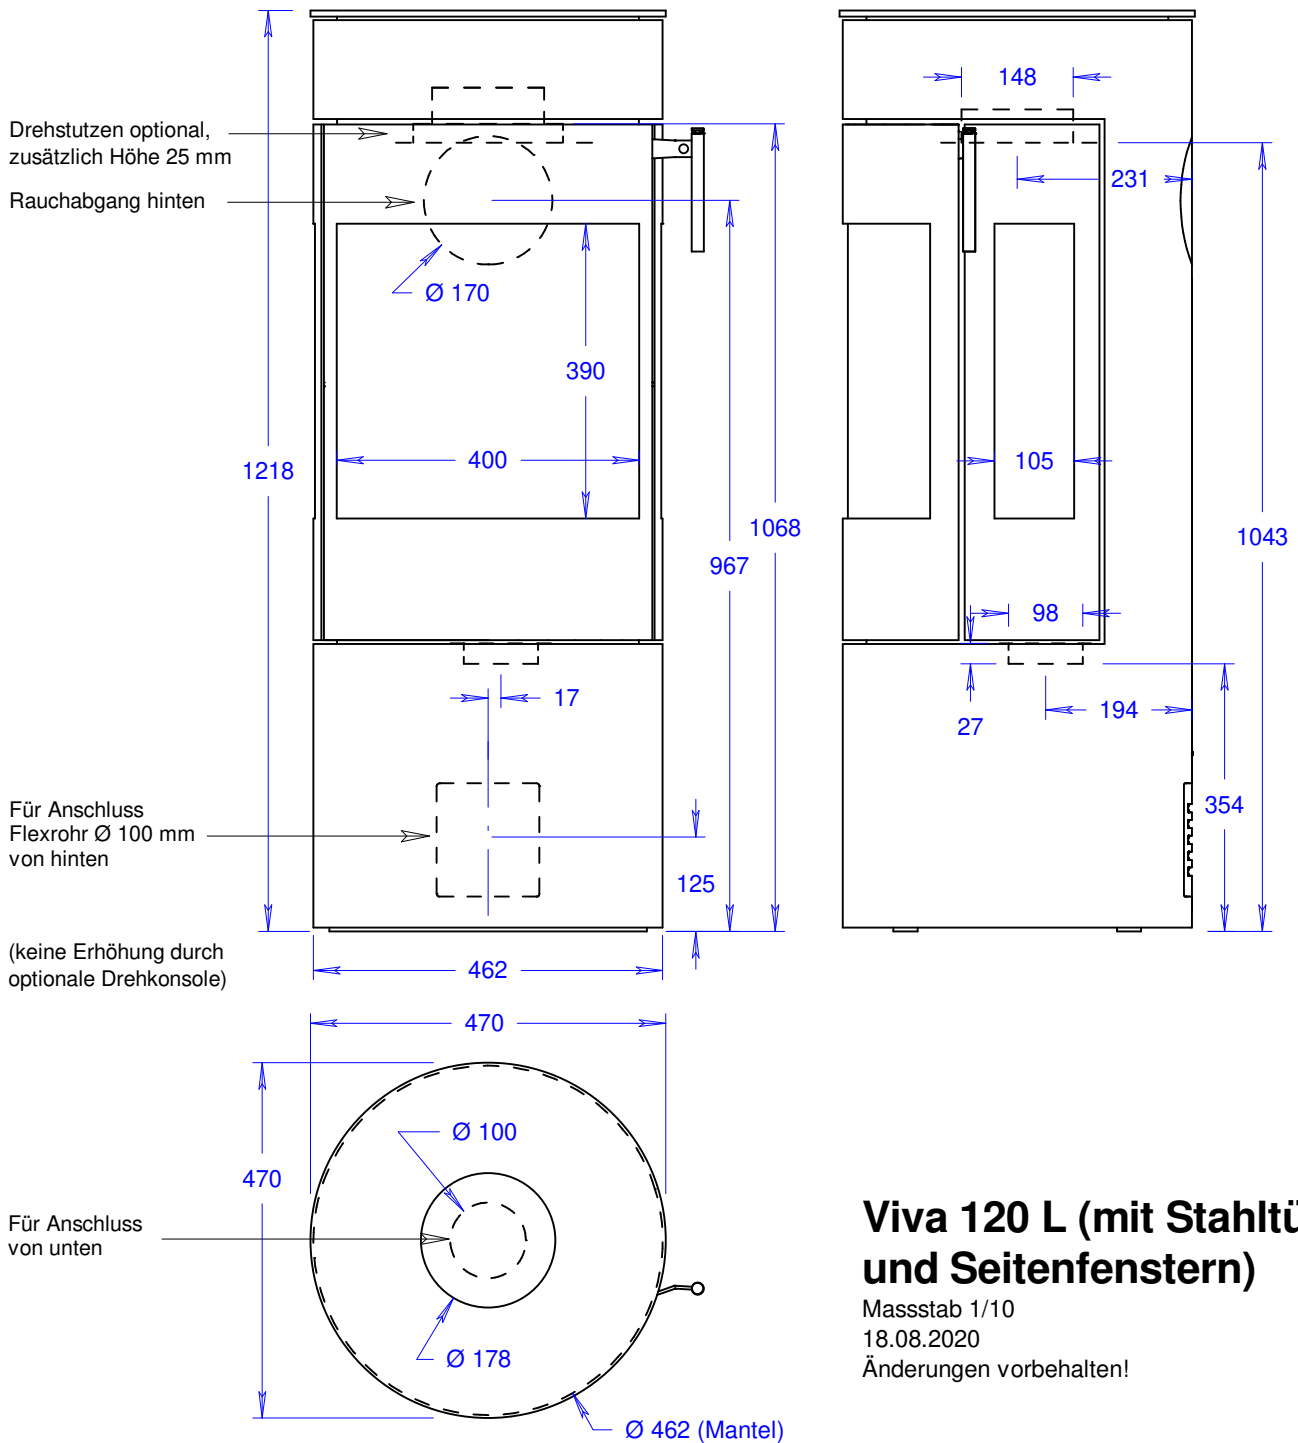

Viva 120 L (mit Glastür)

Massstab 1/10

18.08.2020

Änderungen vorbehalten!

Viva 120 L (mit Stahltür)

Massstab 1/10

18.08.2020

Änderungen vorbehalten!

Viva 120 L (mit Stahltür und Seitenfenster)

Masstab 1/10

18.08.2020

Änderungen vorbehalten!