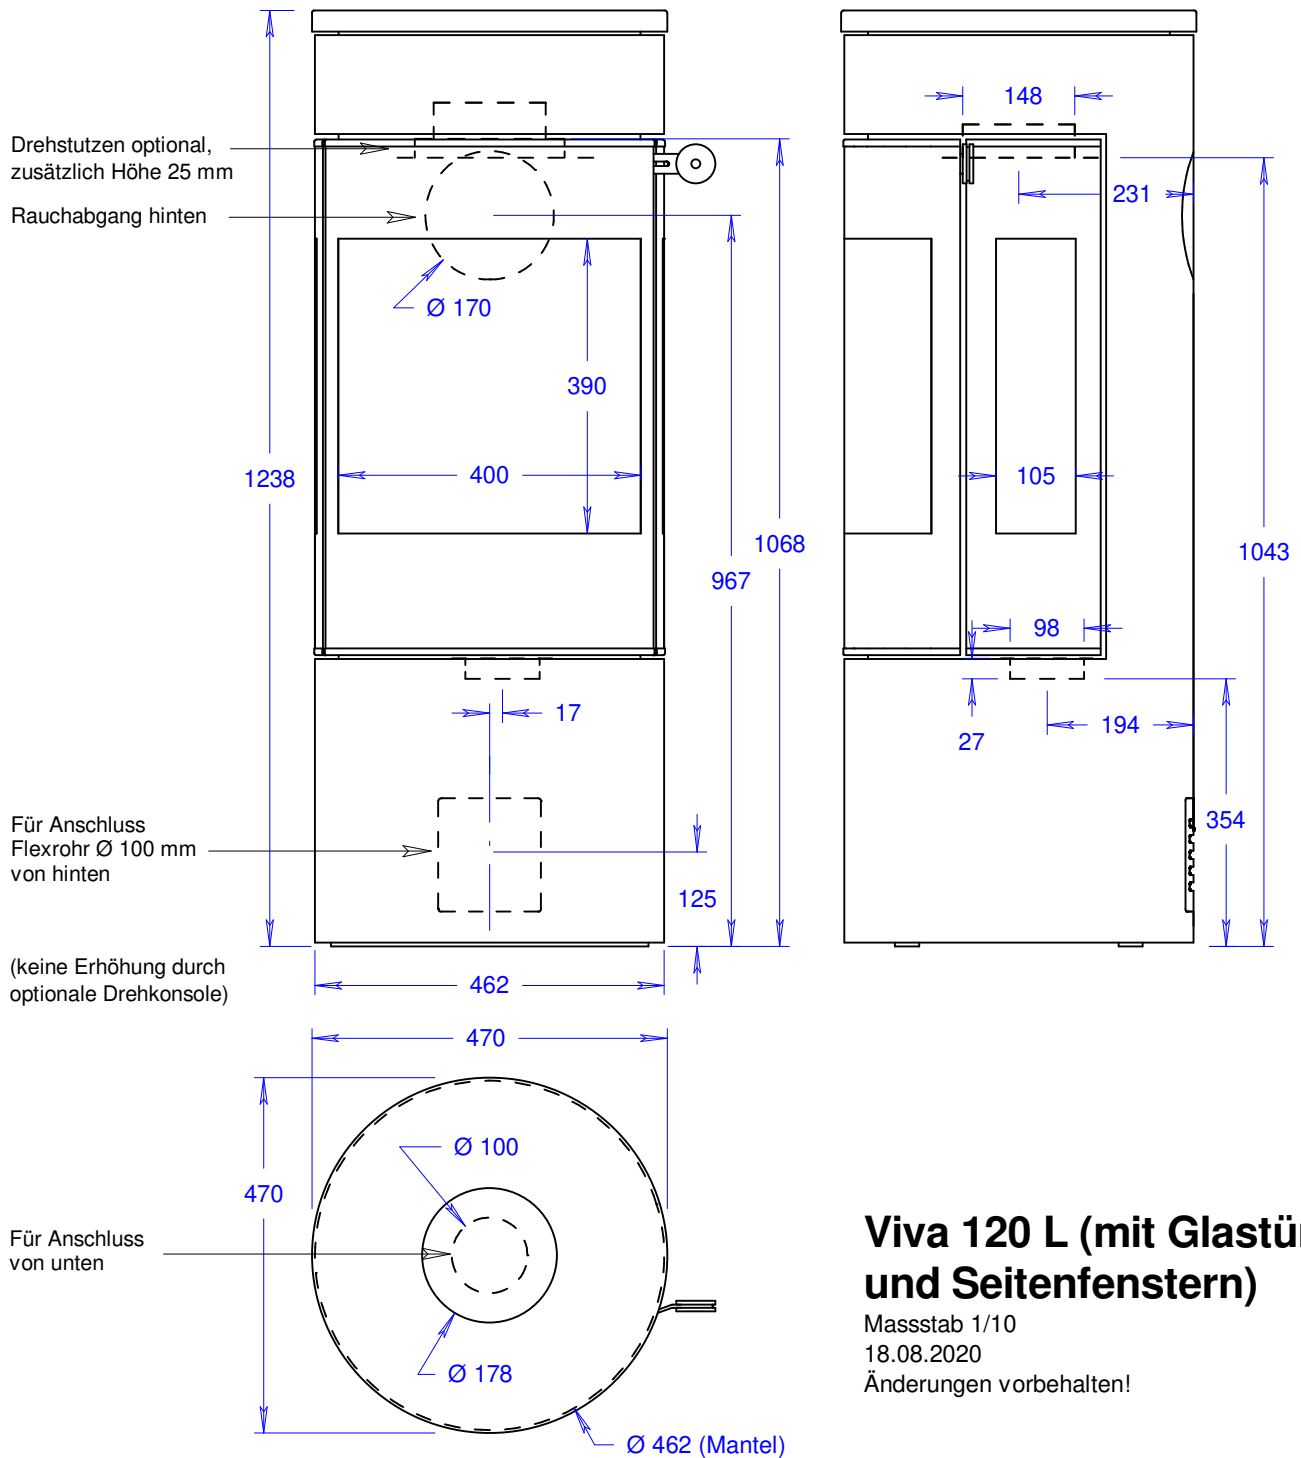

Viva 120 L (mit Glastür)

Massstab 1/10

18.08.2020

Änderungen vorbehalten!

Viva 120 L (mit Stahltür)

Massstab 1/10

18.08.2020

Änderungen vorbehalten!

Viva 120 L (mit Stahltür und Seitenfenster)

Masstab 1/10

18.08.2020

Änderungen vorbehalten!