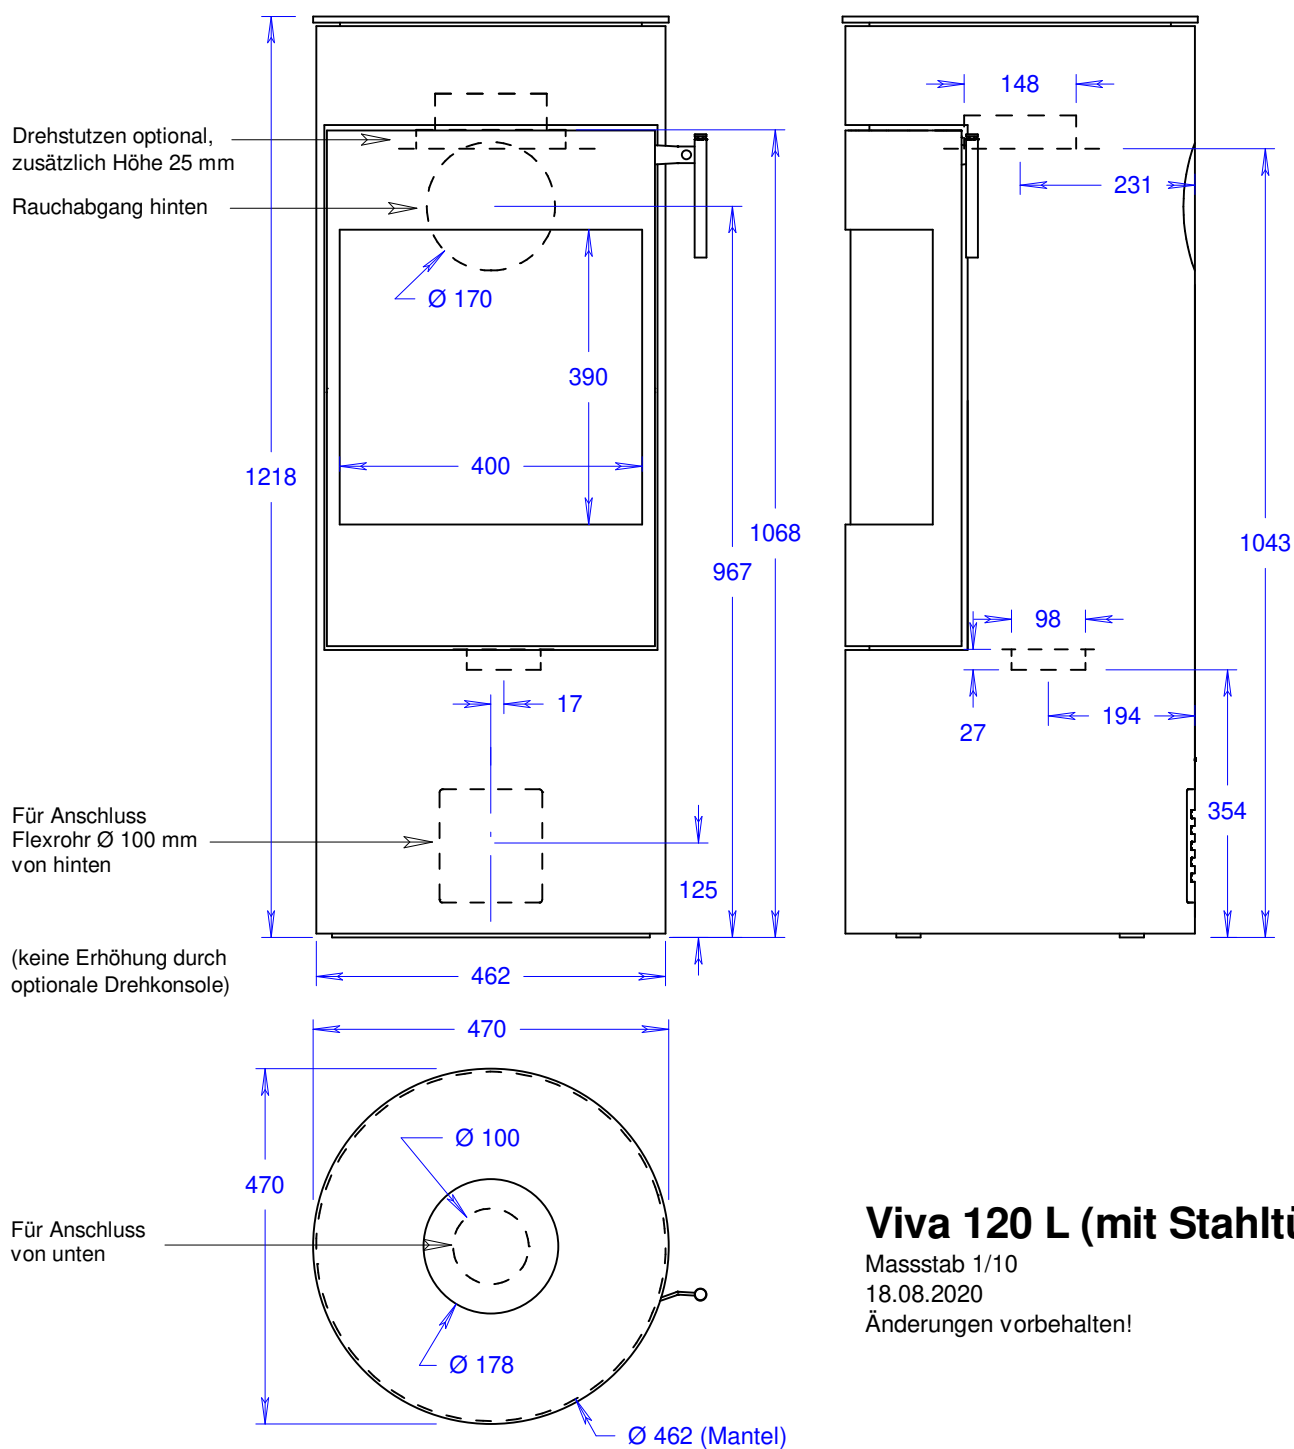

Viva 120 L (mit Glastür)

Massstab 1/10

18.08.2020

Änderungen vorbehalten!

Viva 120 L (mit Stahltür)

Massstab 1/10

18.08.2020

Änderungen vorbehalten!

Viva 120 L (mit Stahltür und Seitenfenster)

Masstab 1/10

18.08.2020

Änderungen vorbehalten!