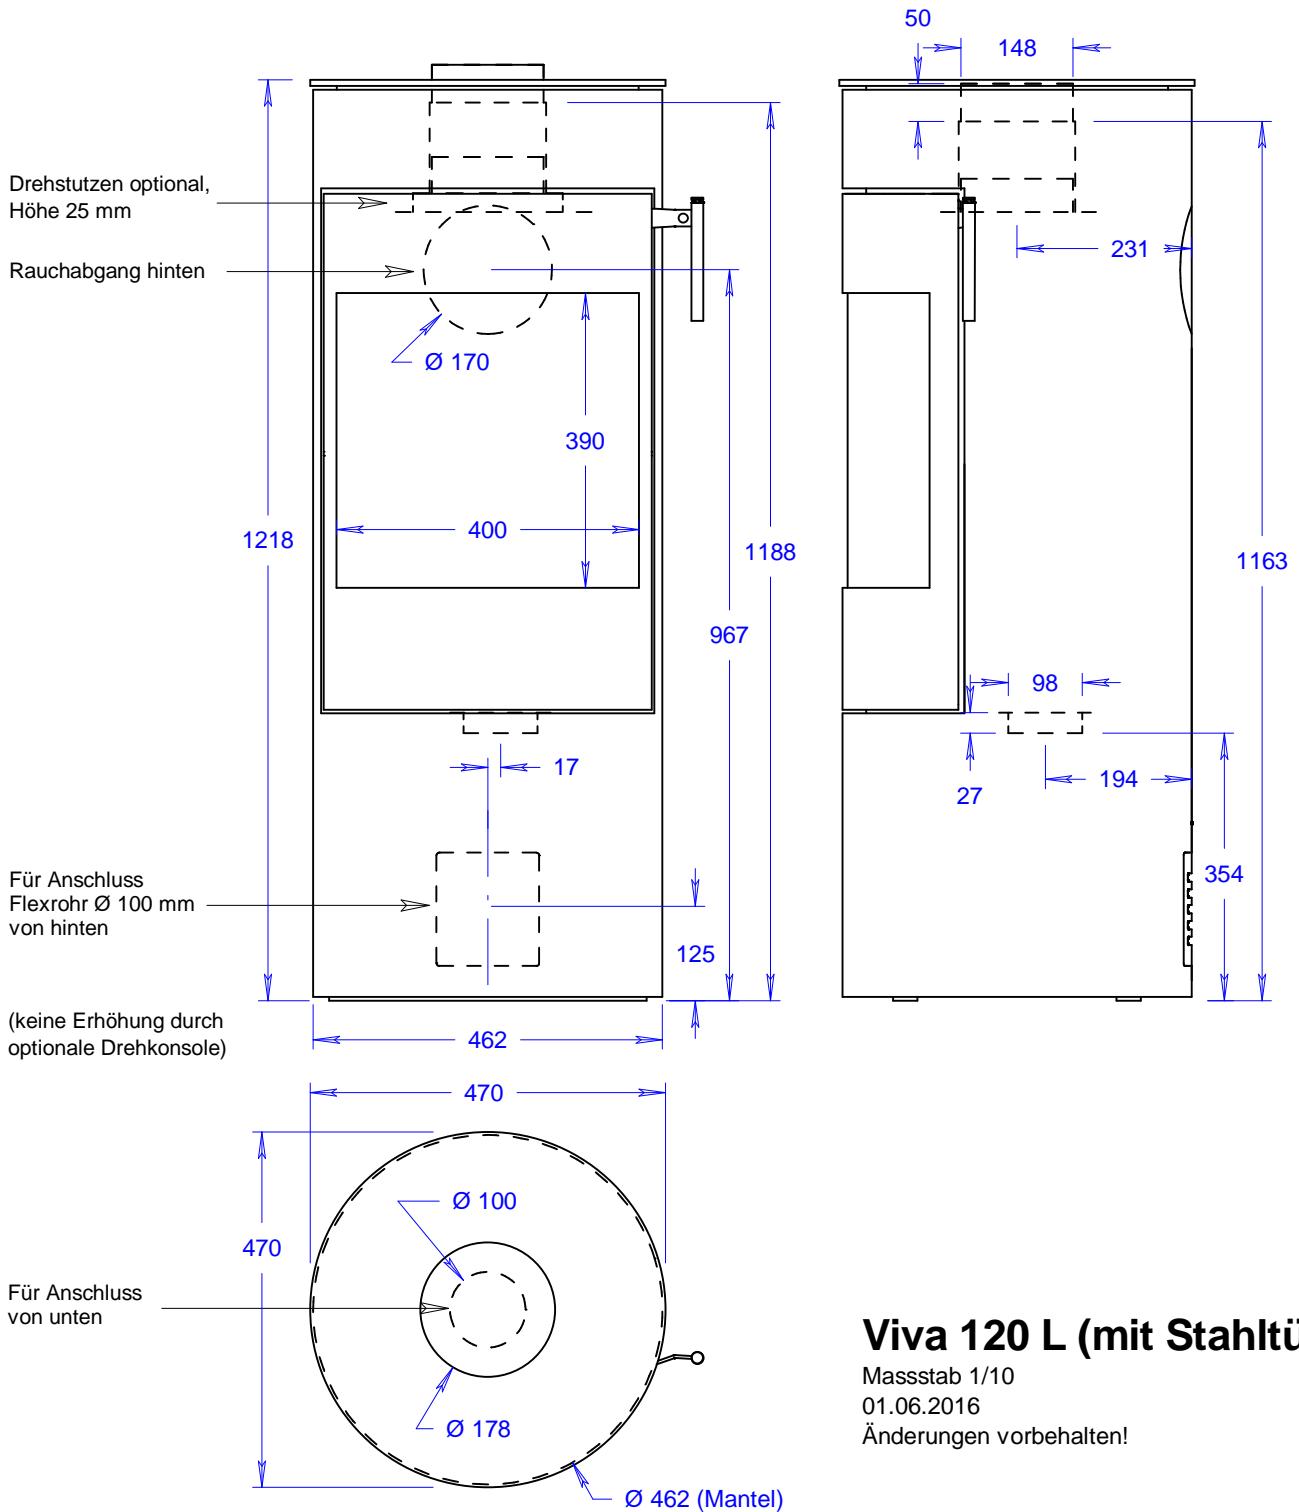

Viva 120 L (mit Glastür)

Massstab 1/10

01.06.2016

Änderungen vorbehalten!

Viva 120 L (mit Glastür und Seitenfenstern)

Masstab 1/10

01.06.2016

Änderungen vorbehalten!

Viva 120 L (mit Stahltür)

Masstab 1/10

01.06.2016

Änderungen vorbehalten!

Viva 120 L (mit Stahltür und Seitenfenstern)

Masstab 1/10

01.06.2016

Änderungen vorbehalten!