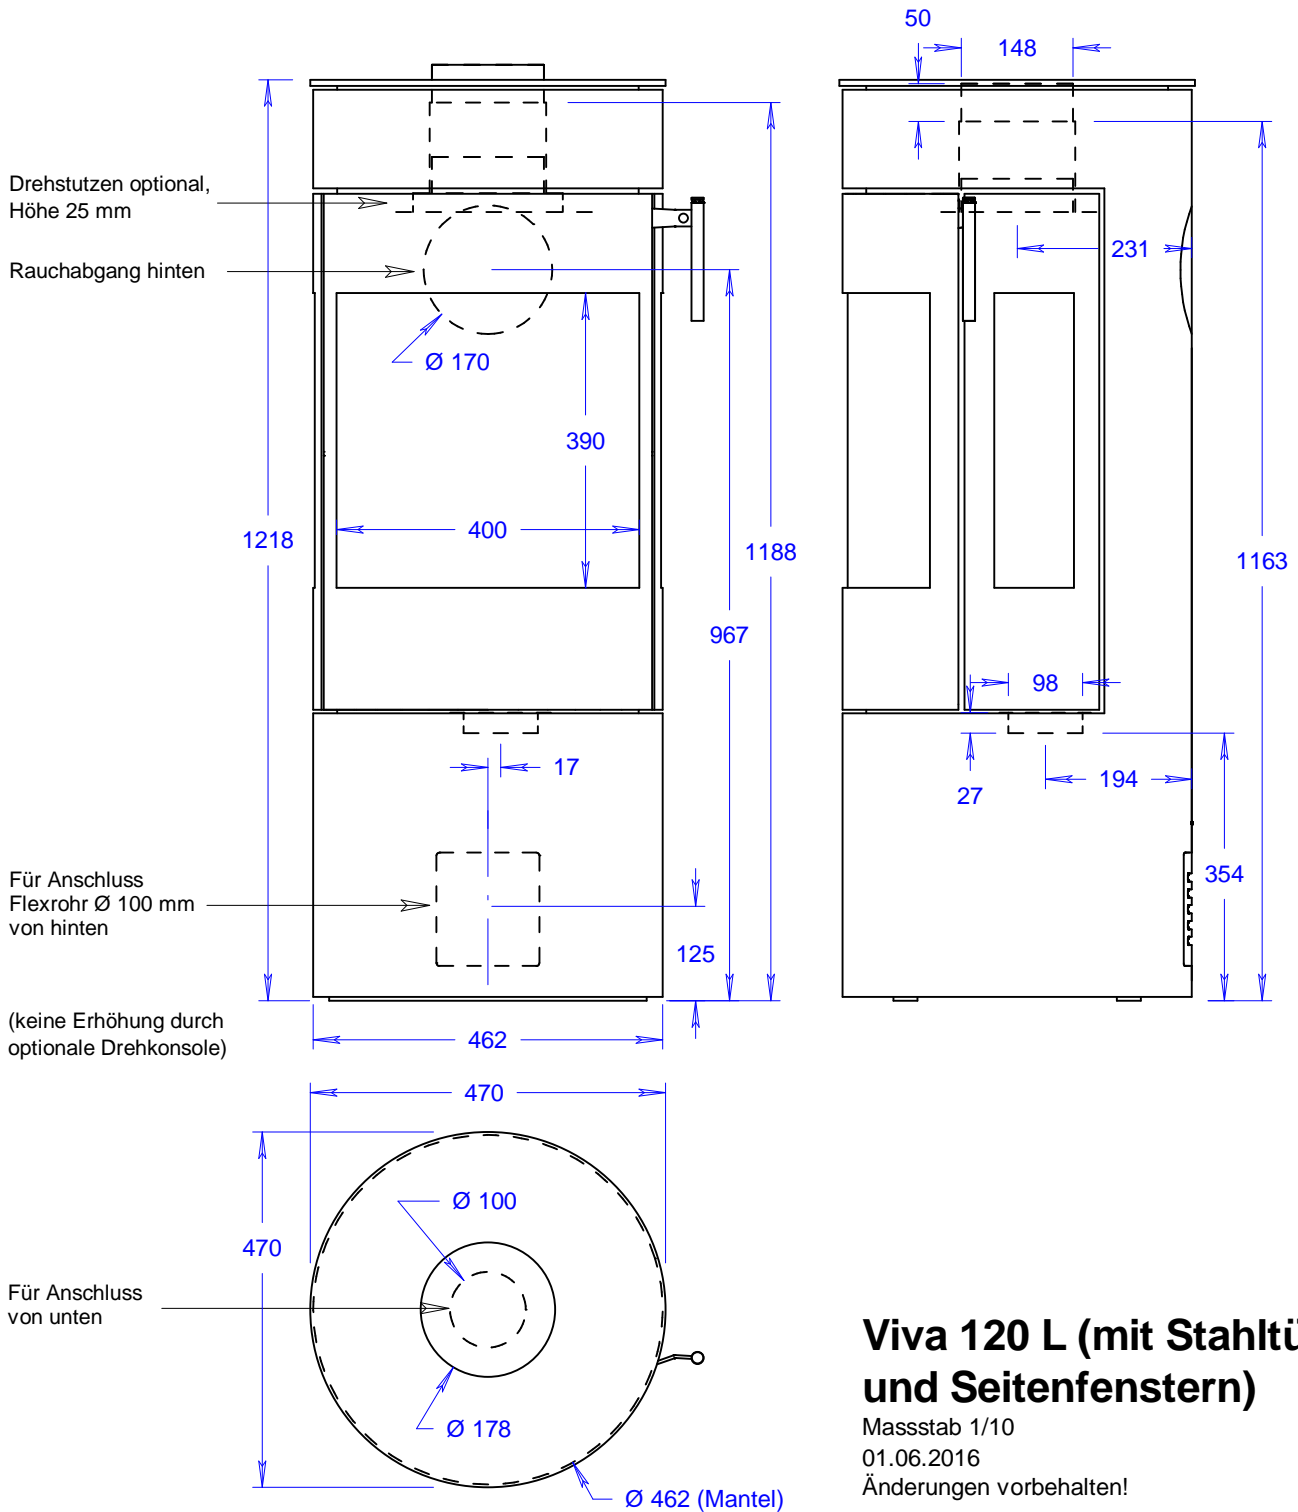

Viva 120 L (mit Glastür)

Massstab 1/10

01.06.2016

Änderungen vorbehalten!

Viva 120 L (mit Glastür und Seitenfenstern)

Masstab 1/10

01.06.2016

Änderungen vorbehalten!

Viva 120 L (mit Stahltür)

Masstab 1/10

01.06.2016

Änderungen vorbehalten!

Viva 120 L (mit Stahltür und Seitenfenstern)

Masstab 1/10

01.06.2016

Änderungen vorbehalten!