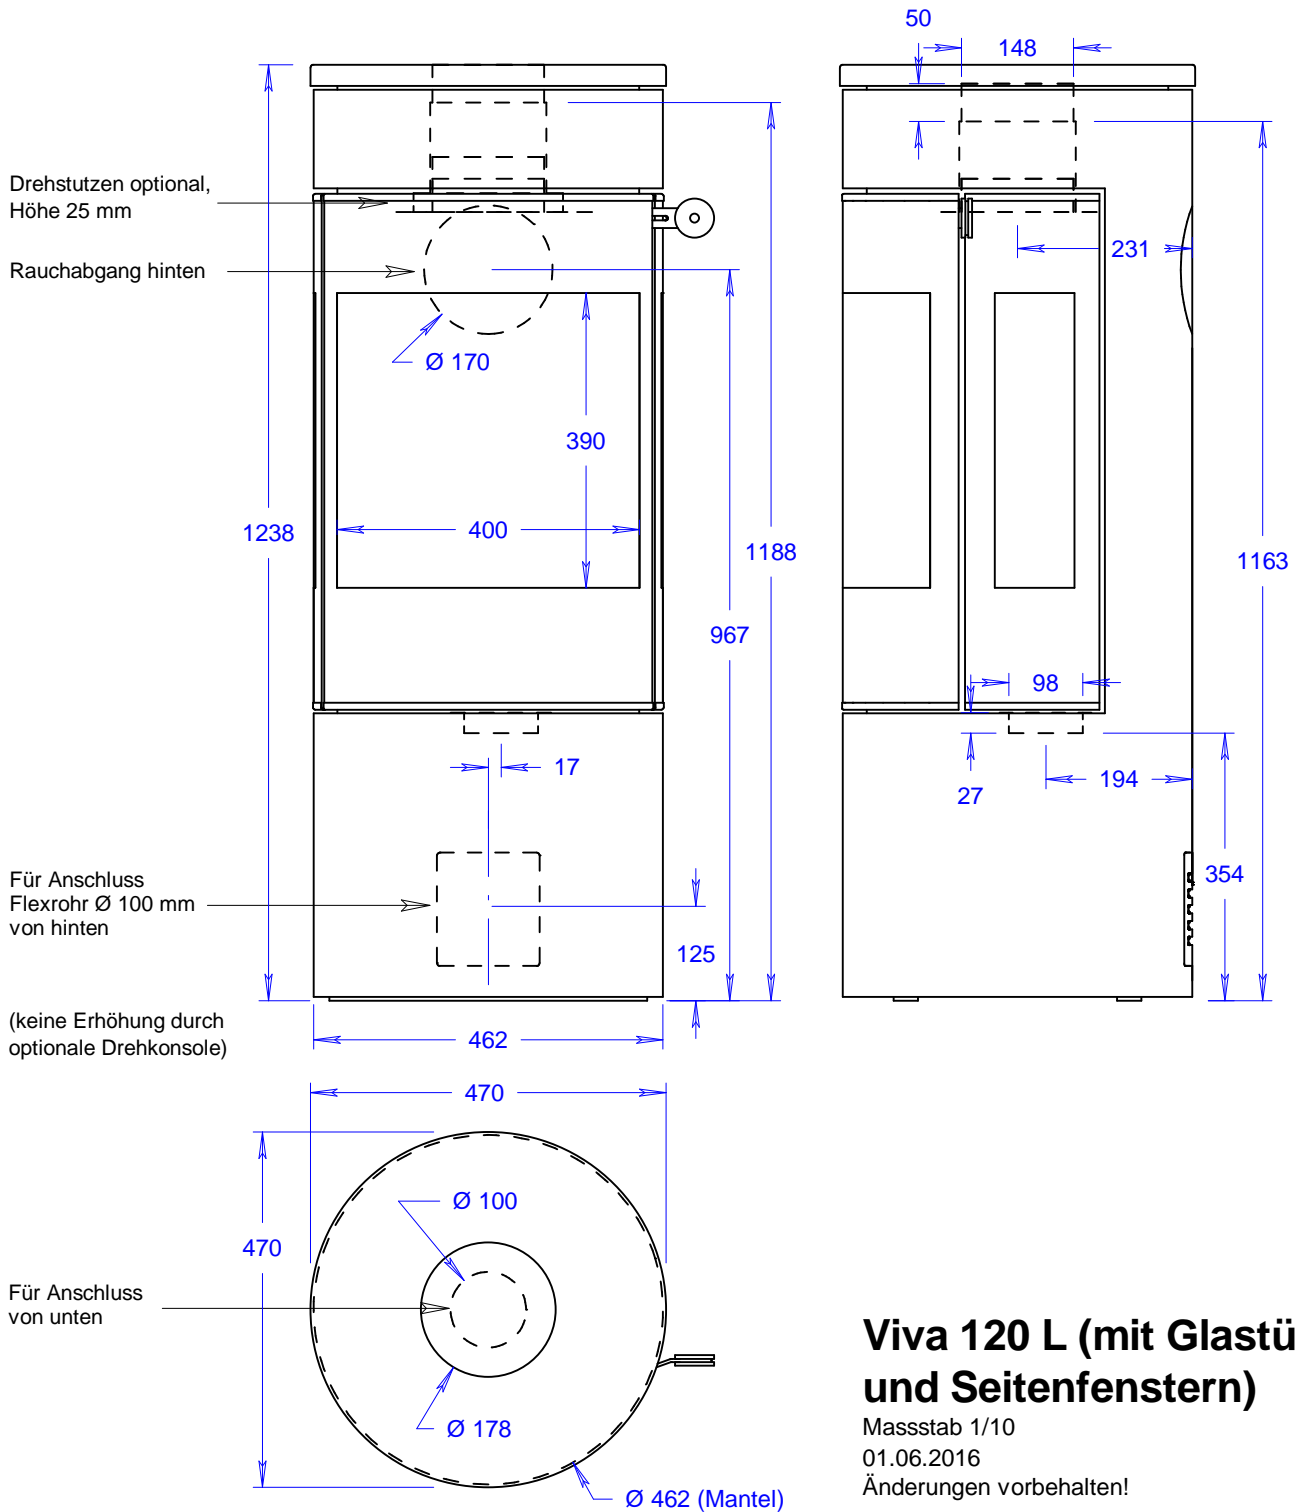

Viva 120 L (mit Glastür)

Massstab 1/10

01.06.2016

Änderungen vorbehalten!

Viva 120 L (mit Glastür und Seitenfenstern)

Masstab 1/10

01.06.2016

Änderungen vorbehalten!

Viva 120 L (mit Stahltür)

Masstab 1/10

01.06.2016

Änderungen vorbehalten!

Viva 120 L (mit Stahltür und Seitenfenstern)

Masstab 1/10

01.06.2016

Änderungen vorbehalten!