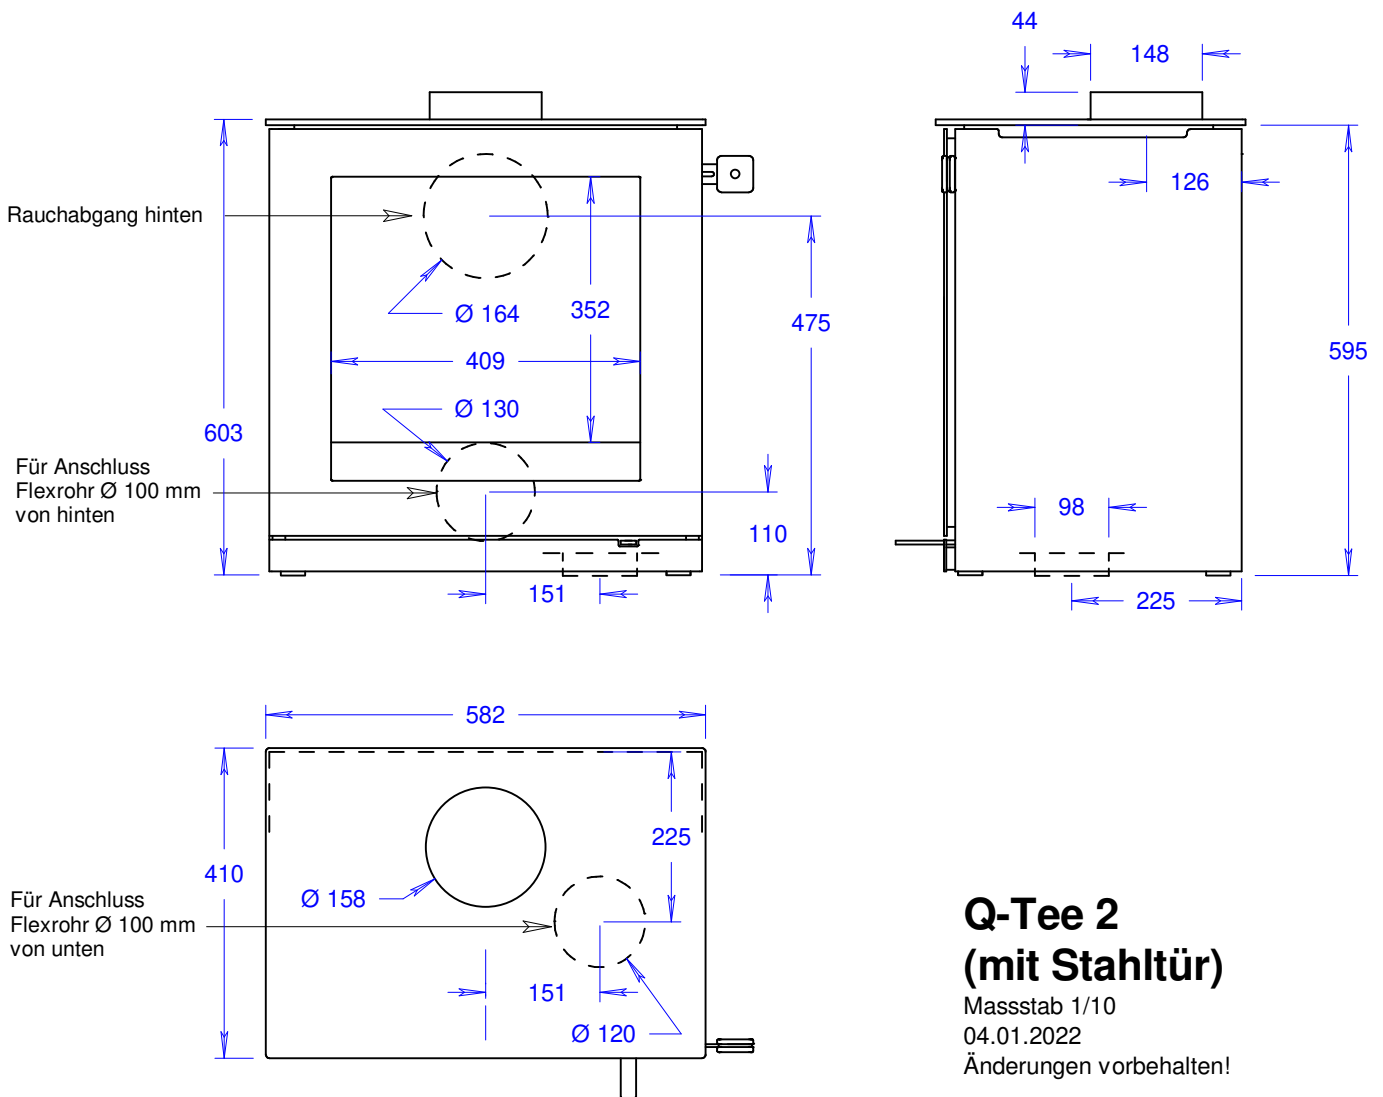

## Q-Tee 2 (mit Stellfüßen hoch und Glastür)

Massstab 1/10

04.01.2022

Änderungen vorbehalten!

**Q-Tee 2  
(mit Stellfüßen tief  
und Glastür)**

Massstab 1/10

04.01.2022

Änderungen vorbehalten!