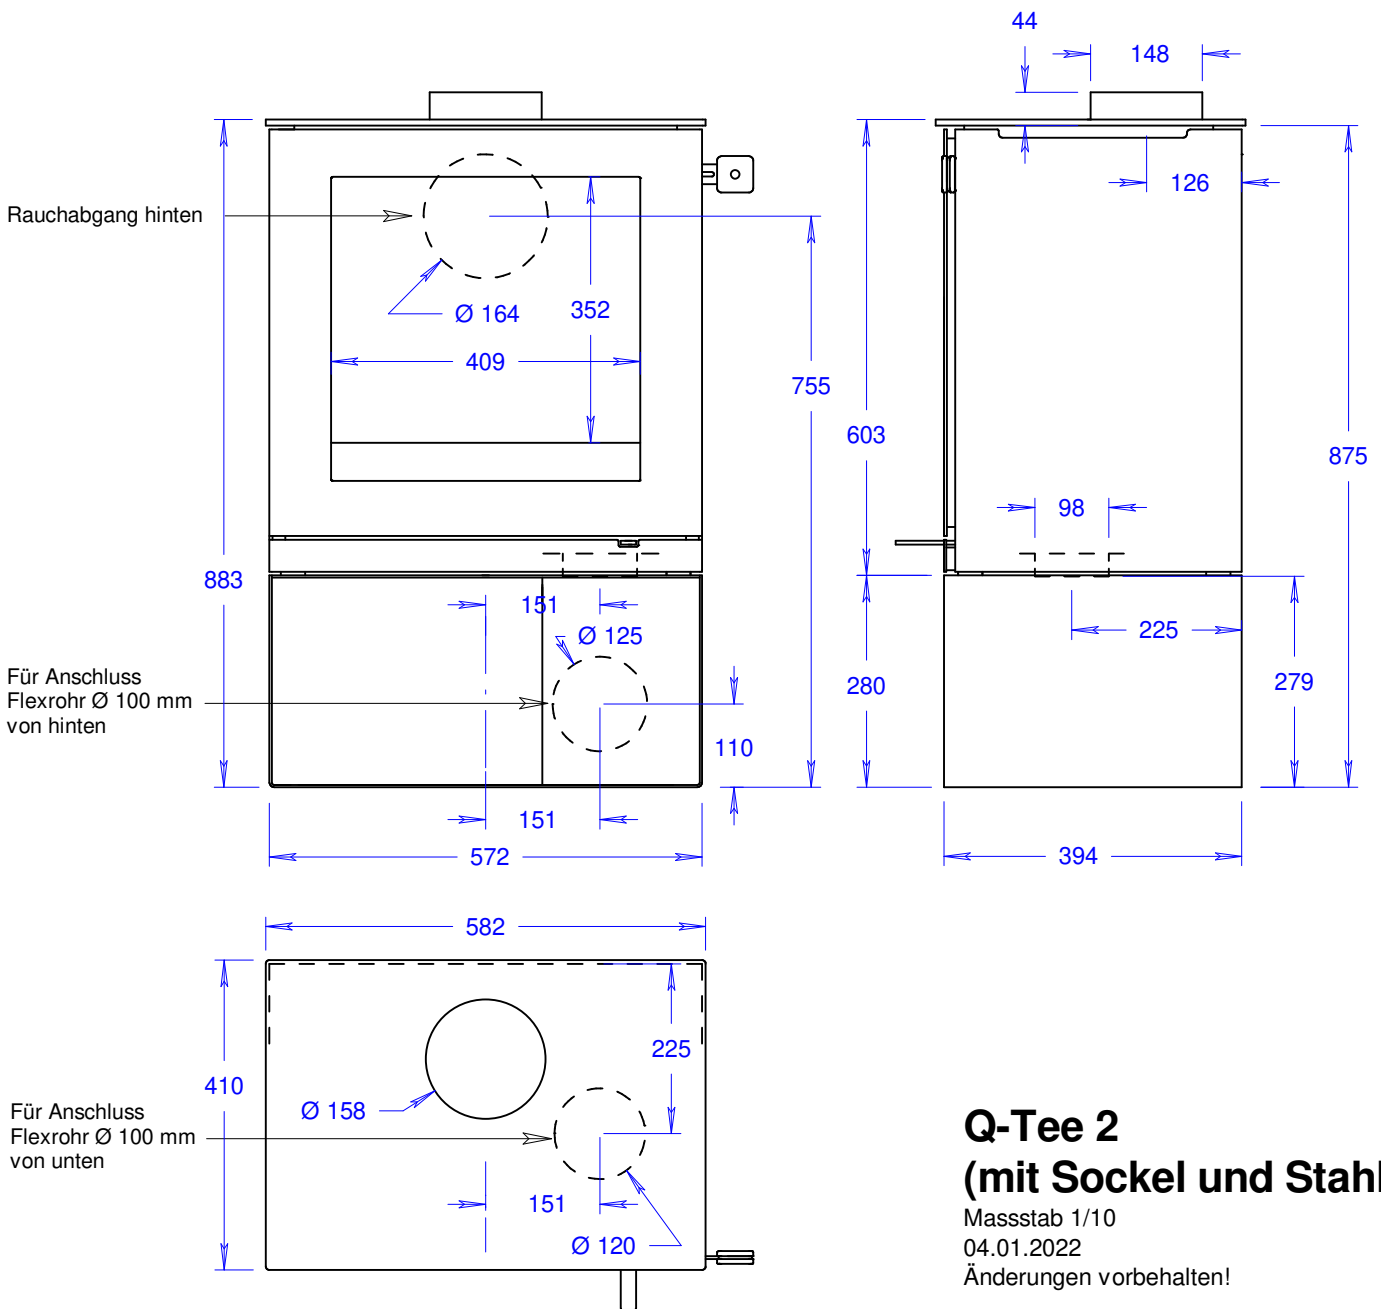

## Q-Tee 2 (mit Stellfüßen hoch und Glastür)

Massstab 1/10

04.01.2022

Änderungen vorbehalten!

**Q-Tee 2  
(mit Stellfüßen tief  
und Glastür)**

Massstab 1/10

04.01.2022

Änderungen vorbehalten!

## Q-Tee 2 (mit Stahltür)

Massstab 1/10

04.01.2022

Änderungen vorbehalten!