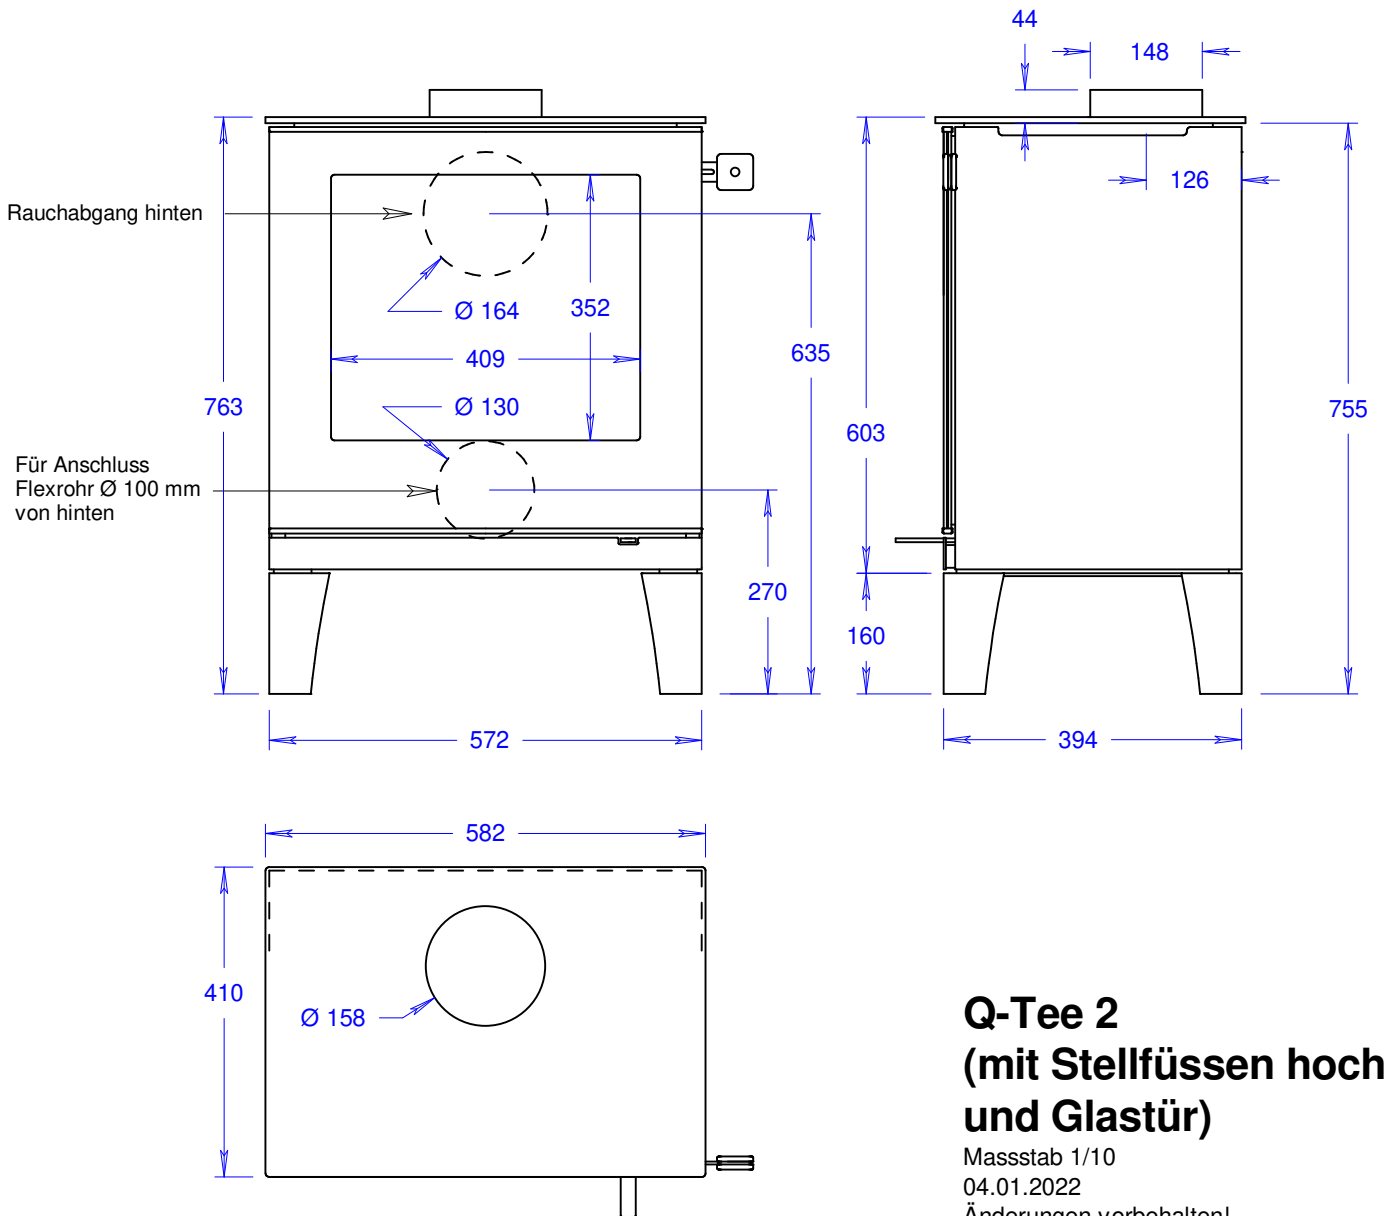

## Q-Tee 2 (mit Sockel und Glastür)

Massstab 1/10

04.01.2022

Änderungen vorbehalten!

## Q-Tee 2 (mit Sockel und Glastür)

Masstab 1/10

04.01.2022

Änderungen vorbehalten!

## Q-Tee 2 (mit Stellfüßen hoch und Glastür)

Massstab 1/10

04.01.2022

Änderungen vorbehalten!

**Q-Tee 2  
(mit Stellfüßen tief  
und Glastür)**

Massstab 1/10

04.01.2022

Änderungen vorbehalten!