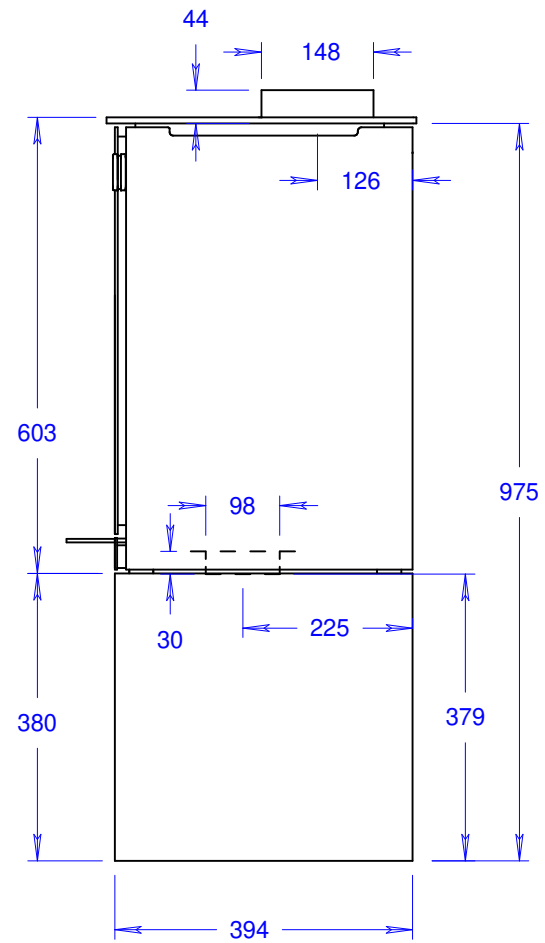

## Q-Tee 2 (mit Stellfüßen hoch und Glastür)

Massstab 1/10

04.01.2022

Änderungen vorbehalten!

**Q-Tee 2  
(mit Stellfüßen tief  
und Glastür)**

Massstab 1/10

04.01.2022

Änderungen vorbehalten!

## Q-Tee 2 (mit Stahltür)

Massstab 1/10

04.01.2022

Änderungen vorbehalten!

## Q-Tee 2 (mit Sockel und Stahltür)

Massstab 1/10

04.01.2022

Änderungen vorbehalten!