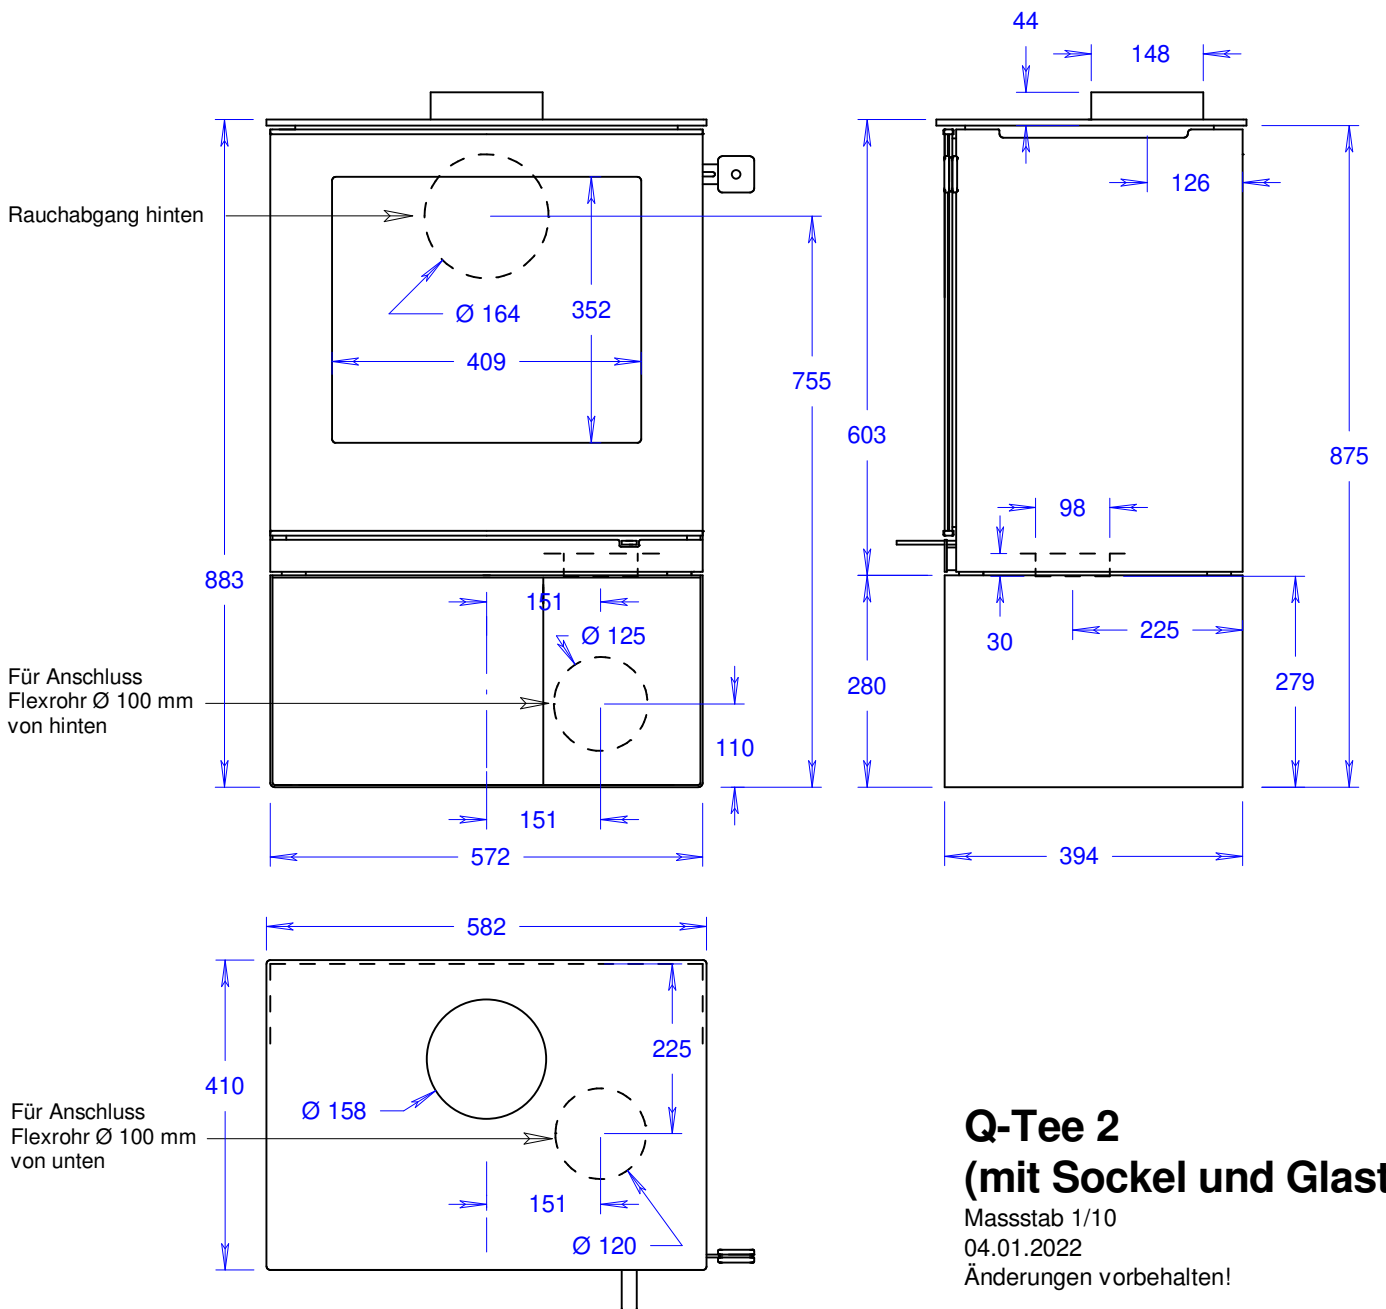

## Q-Tee 2 (mit Glastür)

Massstab 1/10

04.01.2022

Änderungen vorbehalten!

## Q-Tee 2 (mit Sockel und Glastür)

Massstab 1/10

04.01.2022

Änderungen vorbehalten!

## Q-Tee 2 (mit Sockel und Glastür)

Masstab 1/10

04.01.2022

Änderungen vorbehalten!

## Q-Tee 2 (mit Stellfüßen hoch und Glastür)

Massstab 1/10

04.01.2022

Änderungen vorbehalten!

**Q-Tee 2  
(mit Stellfüßen tief  
und Glastür)**

Massstab 1/10

04.01.2022

Änderungen vorbehalten!