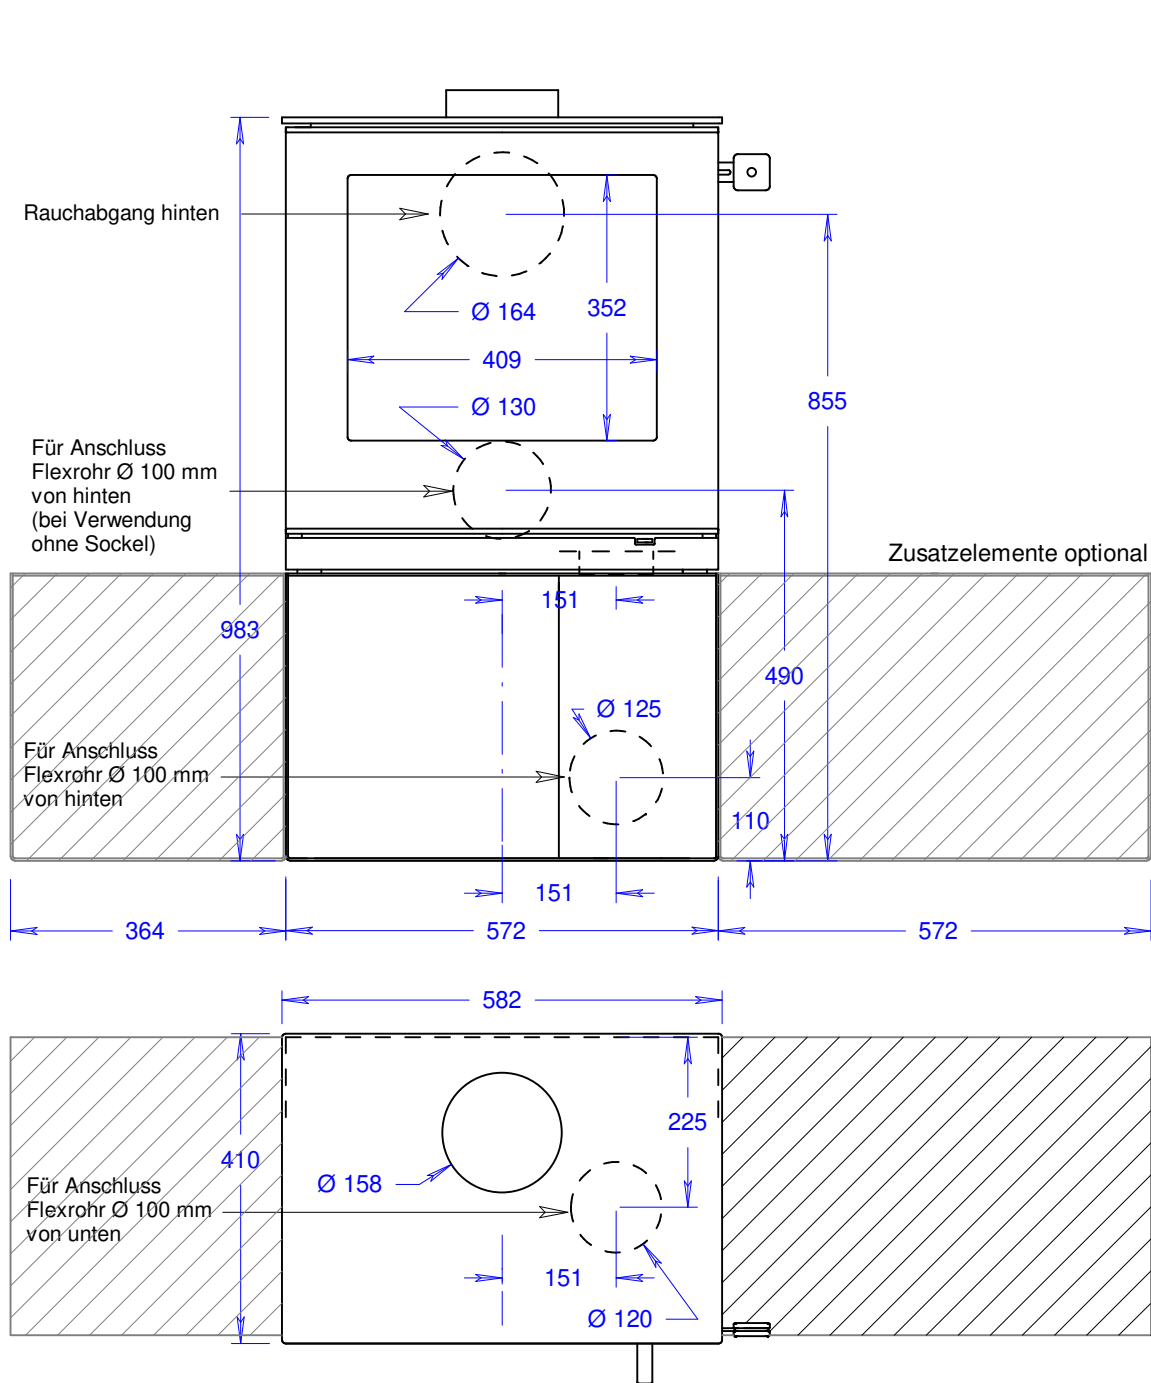

## Q-Tee 2 (mit Glastür)

Massstab 1/10

04.01.2022

Änderungen vorbehalten!

## Q-Tee 2 (mit Sockel und Glastür)

Massstab 1/10

04.01.2022

Änderungen vorbehalten!

## Q-Tee 2 (mit Sockel und Glastür)

Masstab 1/10

04.01.2022

Änderungen vorbehalten!

## Q-Tee 2 (mit Stellfüßen hoch und Glastür)

Massstab 1/10

04.01.2022

Änderungen vorbehalten!

**Q-Tee 2  
(mit Stellfüßen tief  
und Glastür)**

Massstab 1/10

04.01.2022

Änderungen vorbehalten!