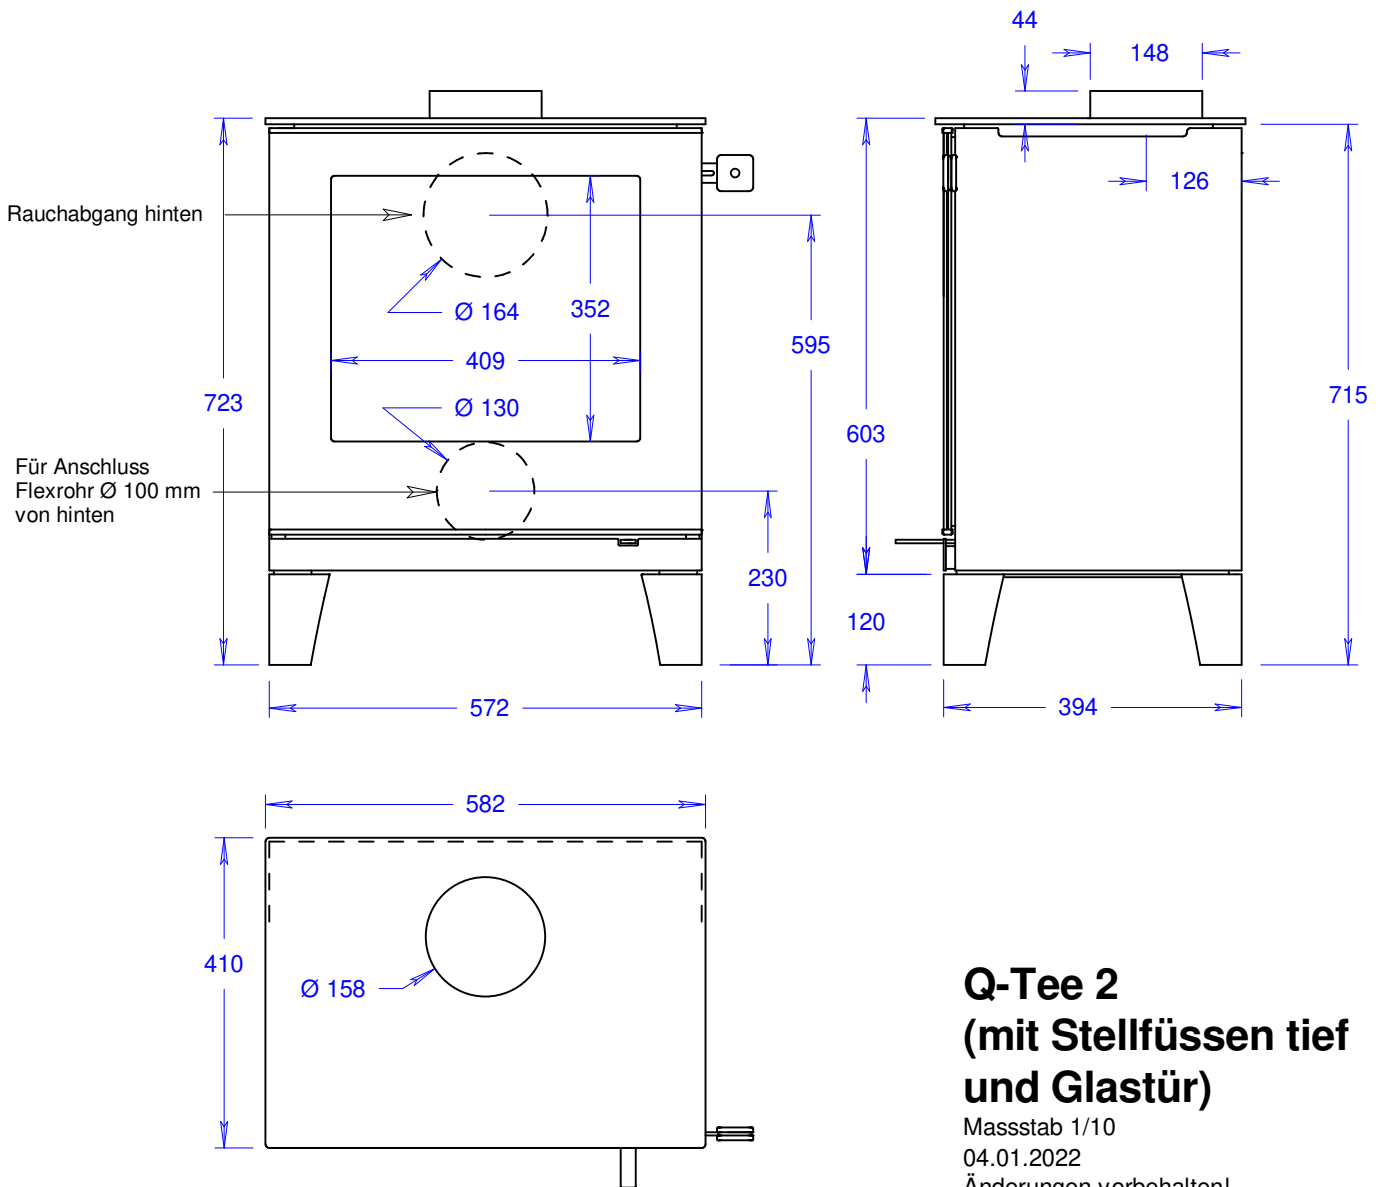

## Q-Tee 2 (mit Sockel und Glastür)

Masstab 1/10

04.01.2022

Änderungen vorbehalten!

## Q-Tee 2 (mit Stellfüßen hoch und Glastür)

Massstab 1/10

04.01.2022

Änderungen vorbehalten!

**Q-Tee 2  
(mit Stellfüßen tief  
und Glastür)**

Massstab 1/10

04.01.2022

Änderungen vorbehalten!