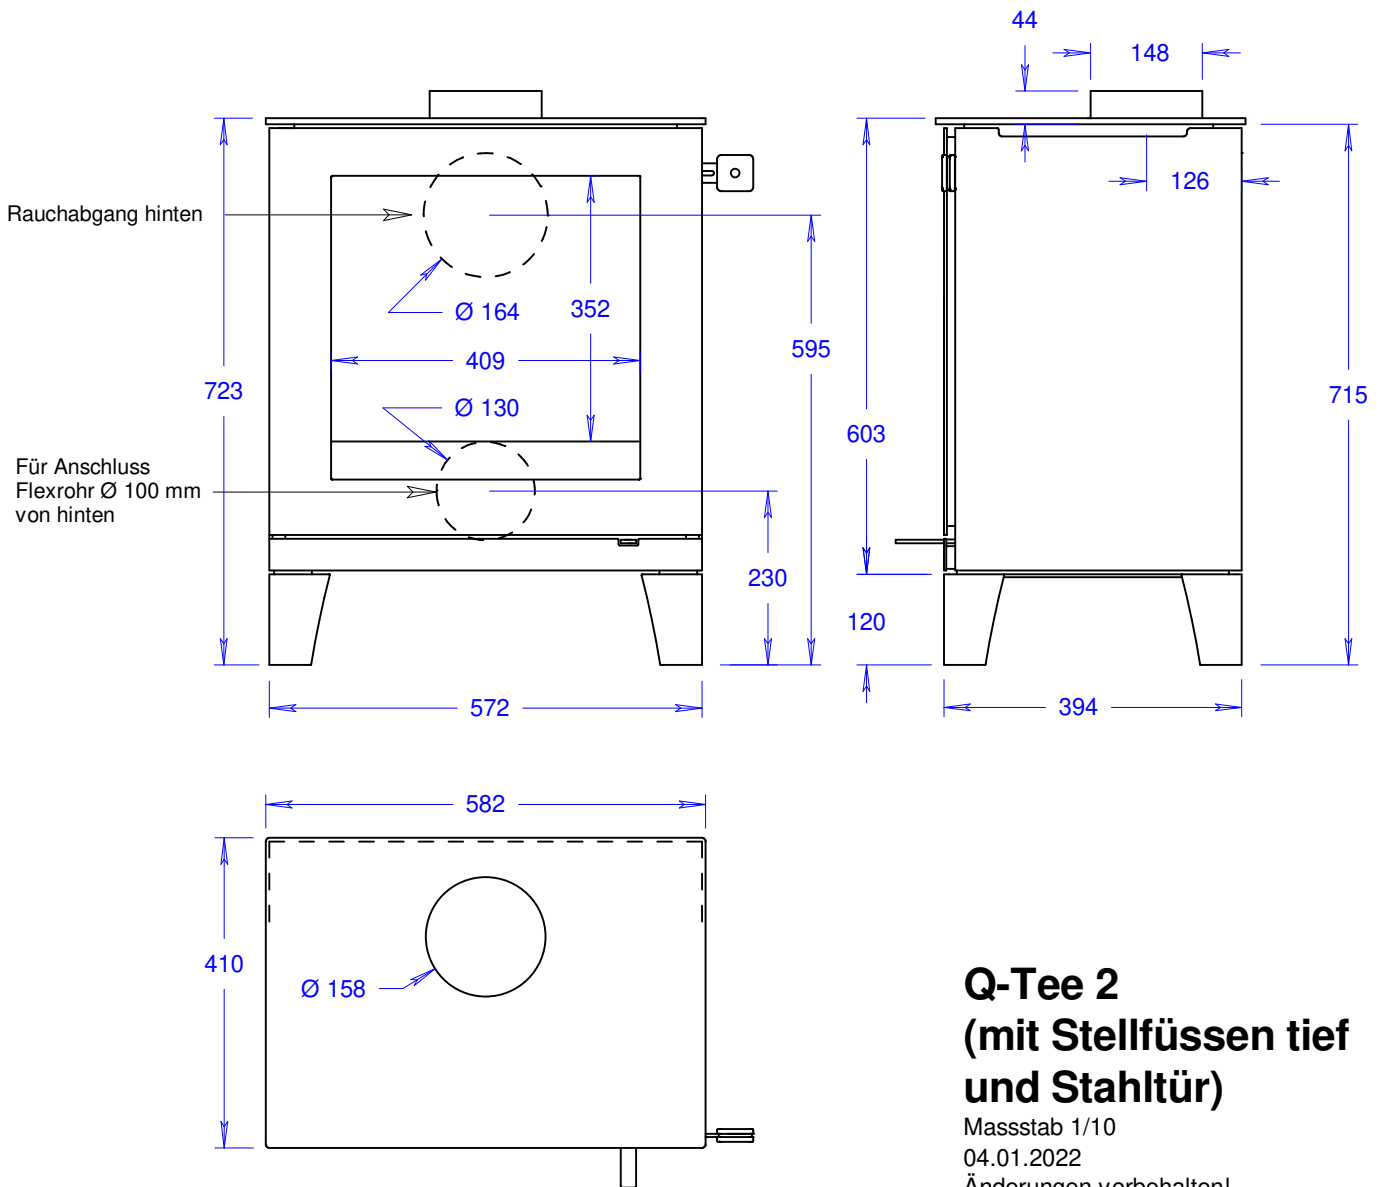

## Q-Tee 2 (mit Sockel und Stahltür)

Masstab 1/10

04.01.2022

Änderungen vorbehalten!

## Q-Tee 2 (mit Stellfüssen hoch und Stahltür)

Massstab 1/10

04.01.2022

Änderungen vorbehalten!

**Q-Tee 2  
(mit Stellfüßen tief  
und Stahltür)**

Massstab 1/10

04.01.2022

Änderungen vorbehalten!