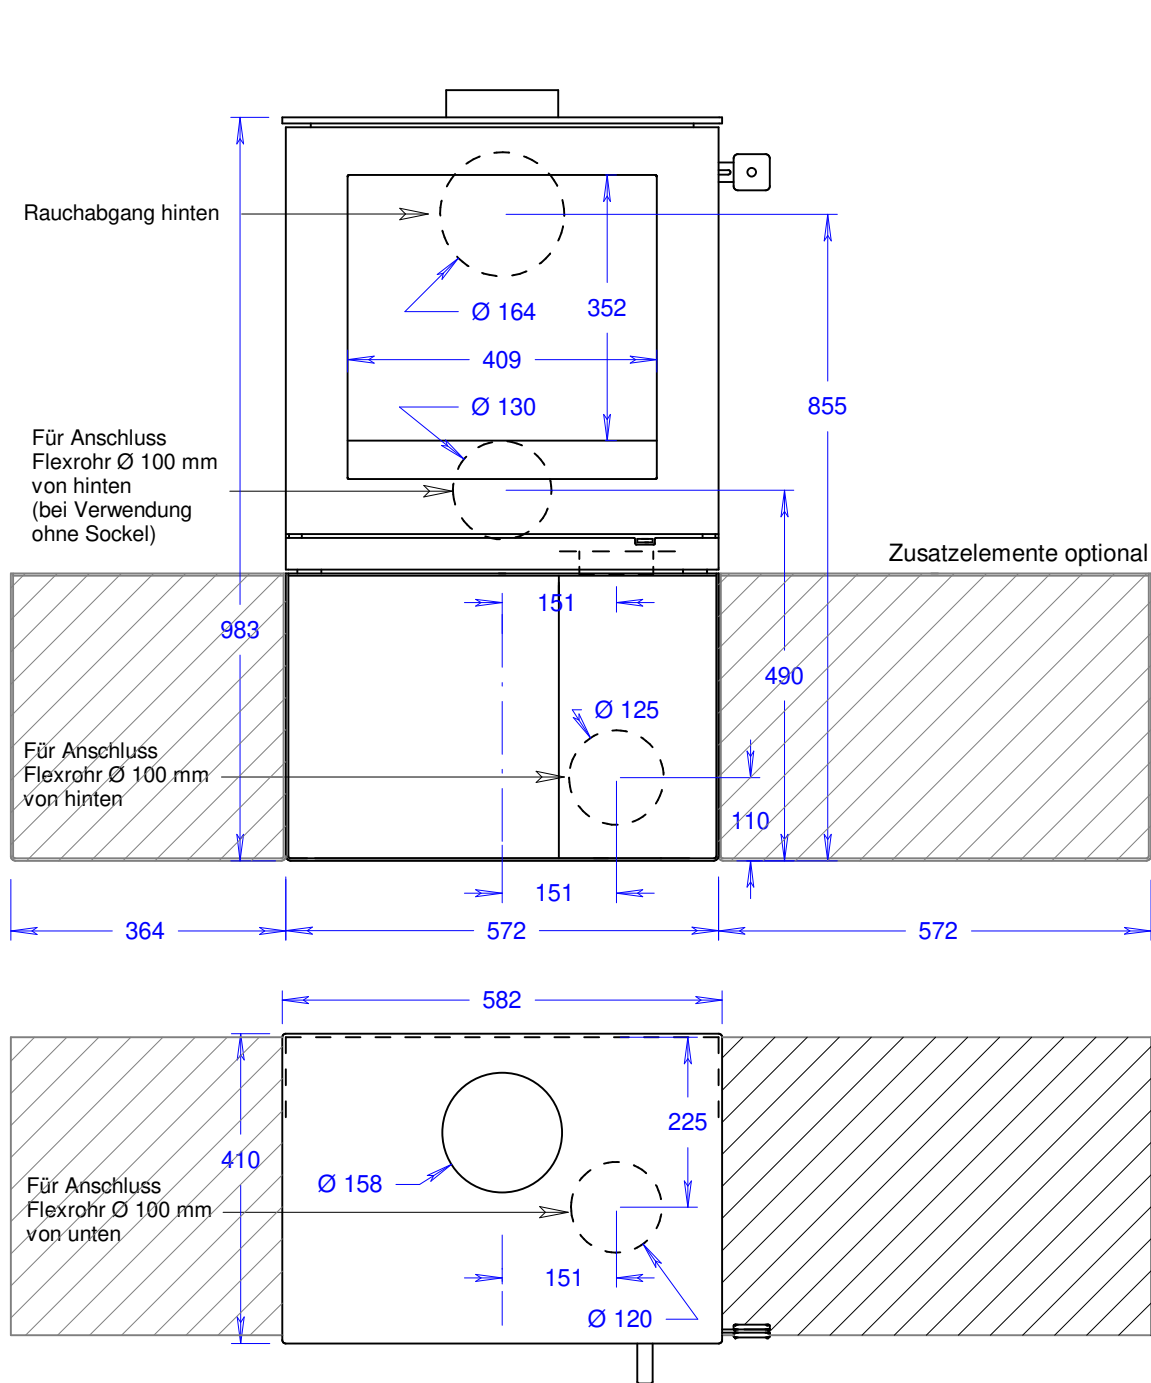

## Q-Tee 2 (mit Stellfüßen hoch und Glastür)

Massstab 1/10

04.01.2022

Änderungen vorbehalten!

**Q-Tee 2  
(mit Stellfüßen tief  
und Glastür)**

Massstab 1/10

04.01.2022

Änderungen vorbehalten!

## Q-Tee 2 (mit Stahltür)

Massstab 1/10

04.01.2022

Änderungen vorbehalten!

## Q-Tee 2 (mit Sockel und Stahltür)

Massstab 1/10

04.01.2022

Änderungen vorbehalten!

## Q-Tee 2 (mit Sockel und Stahltür)

Masstab 1/10

04.01.2022

Änderungen vorbehalten!