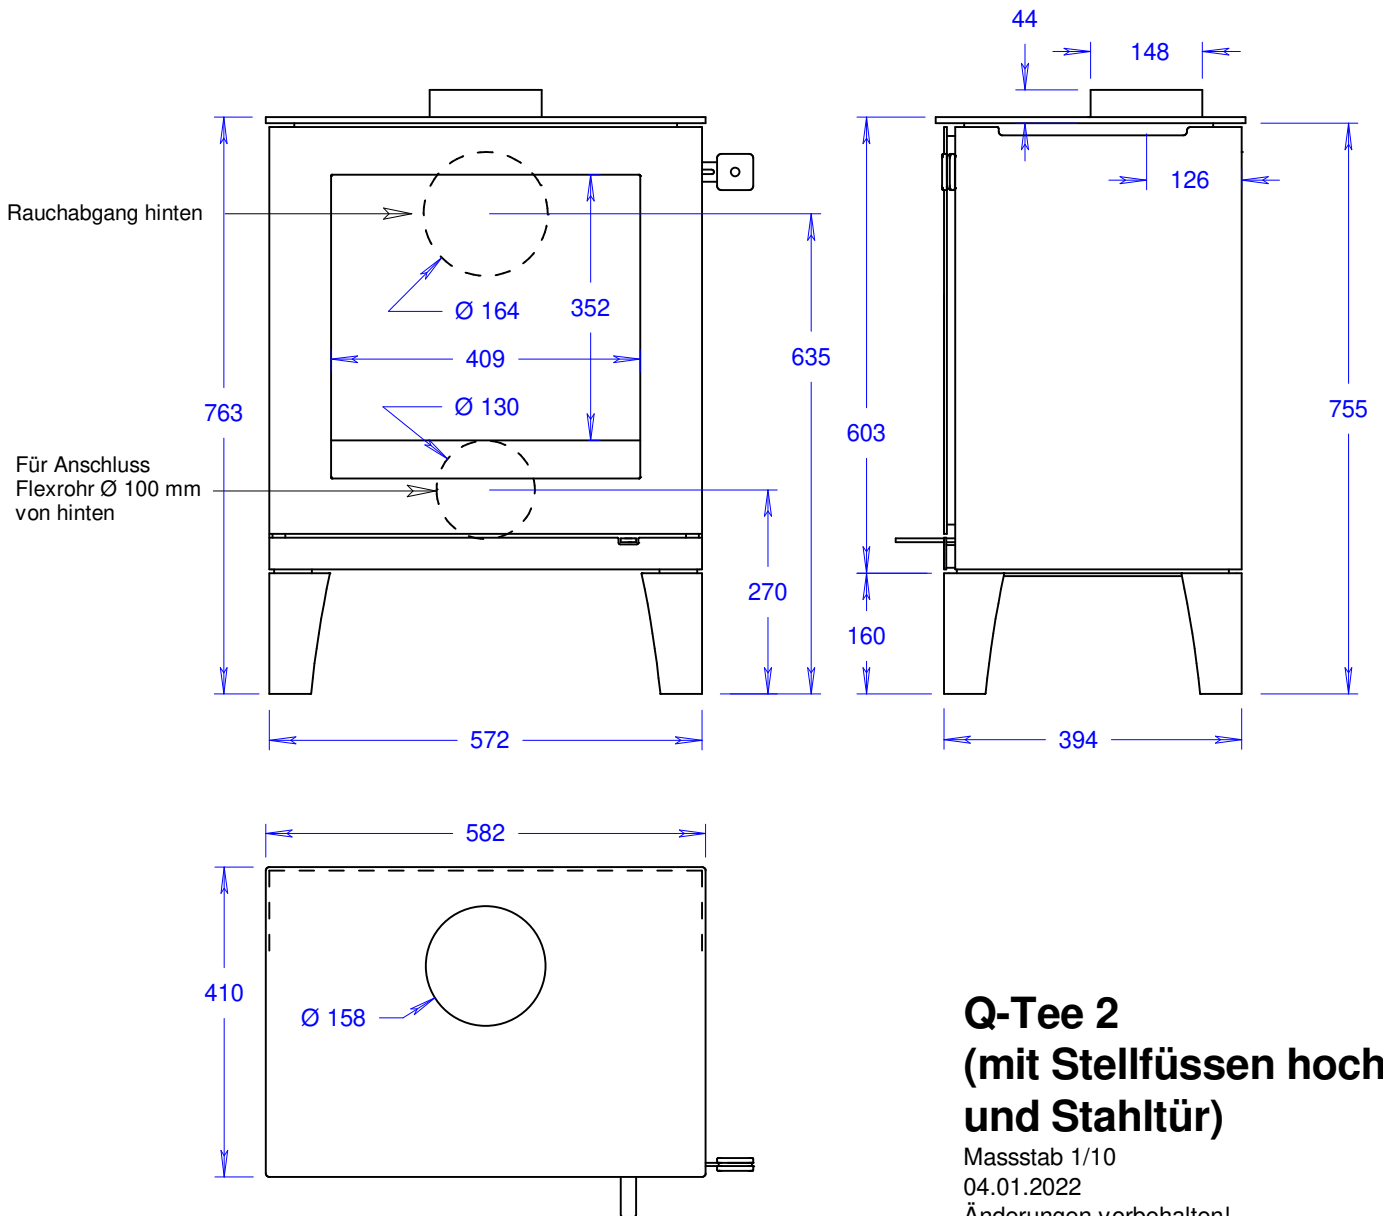

## Q-Tee 2 (mit Sockel und Stahltür)

Massstab 1/10

04.01.2022

Änderungen vorbehalten!

## Q-Tee 2 (mit Sockel und Stahltür)

Masstab 1/10

04.01.2022

Änderungen vorbehalten!