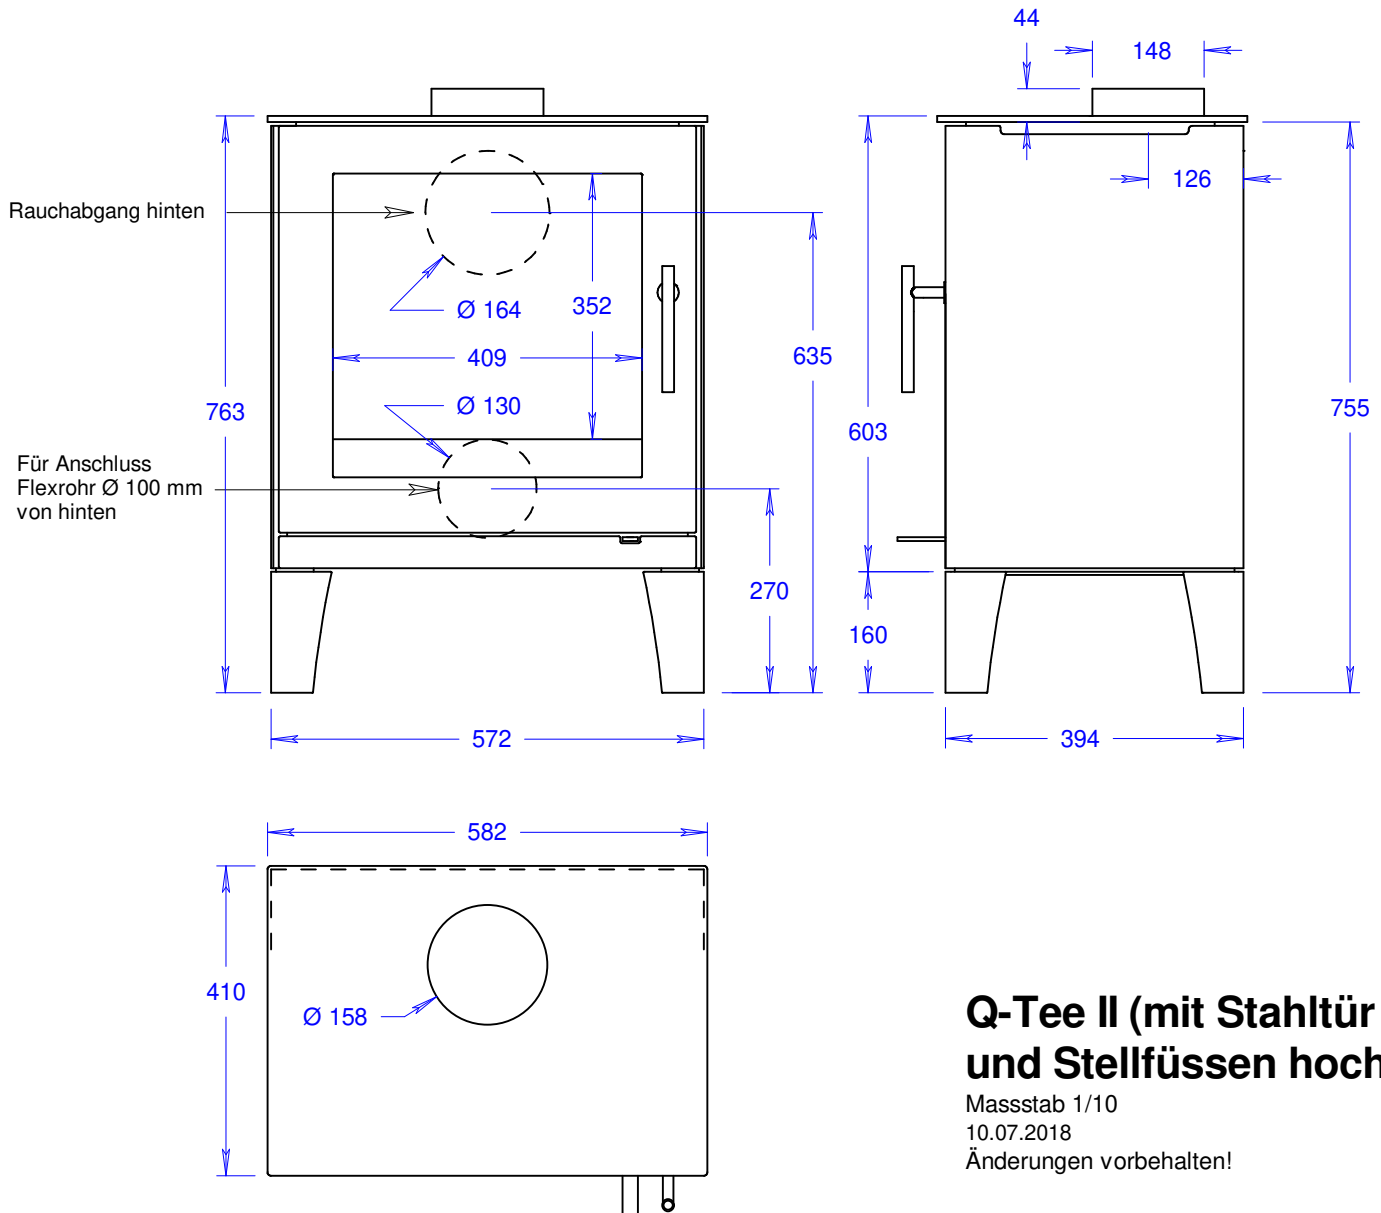

Q-Tee II (mit Glastür)

Massstab 1/10

06.05.2015

Änderungen vorbehalten!

Q-Tee II (mit Glastür und Stellfüßen tief)

Masstab 1/10

10.07.2018

Änderungen vorbehalten!

Q-Tee II (mit Glastür und Stellfüssen hoch)

Masstab 1/10

10.07.2018

Änderungen vorbehalten!

Q-Tee II (mit Stahltür)

Massstab 1/10

06.05.2015

Änderungen vorbehalten!

Q-Tee II (mit Stahltür und Stellfüssen tief)

Masstab 1/10

10.07.2018

Änderungen vorbehalten!

Q-Tee II (mit Stahltür und Stellfüssen hoch)

Masstab 1/10

10.07.2018

Änderungen vorbehalten!