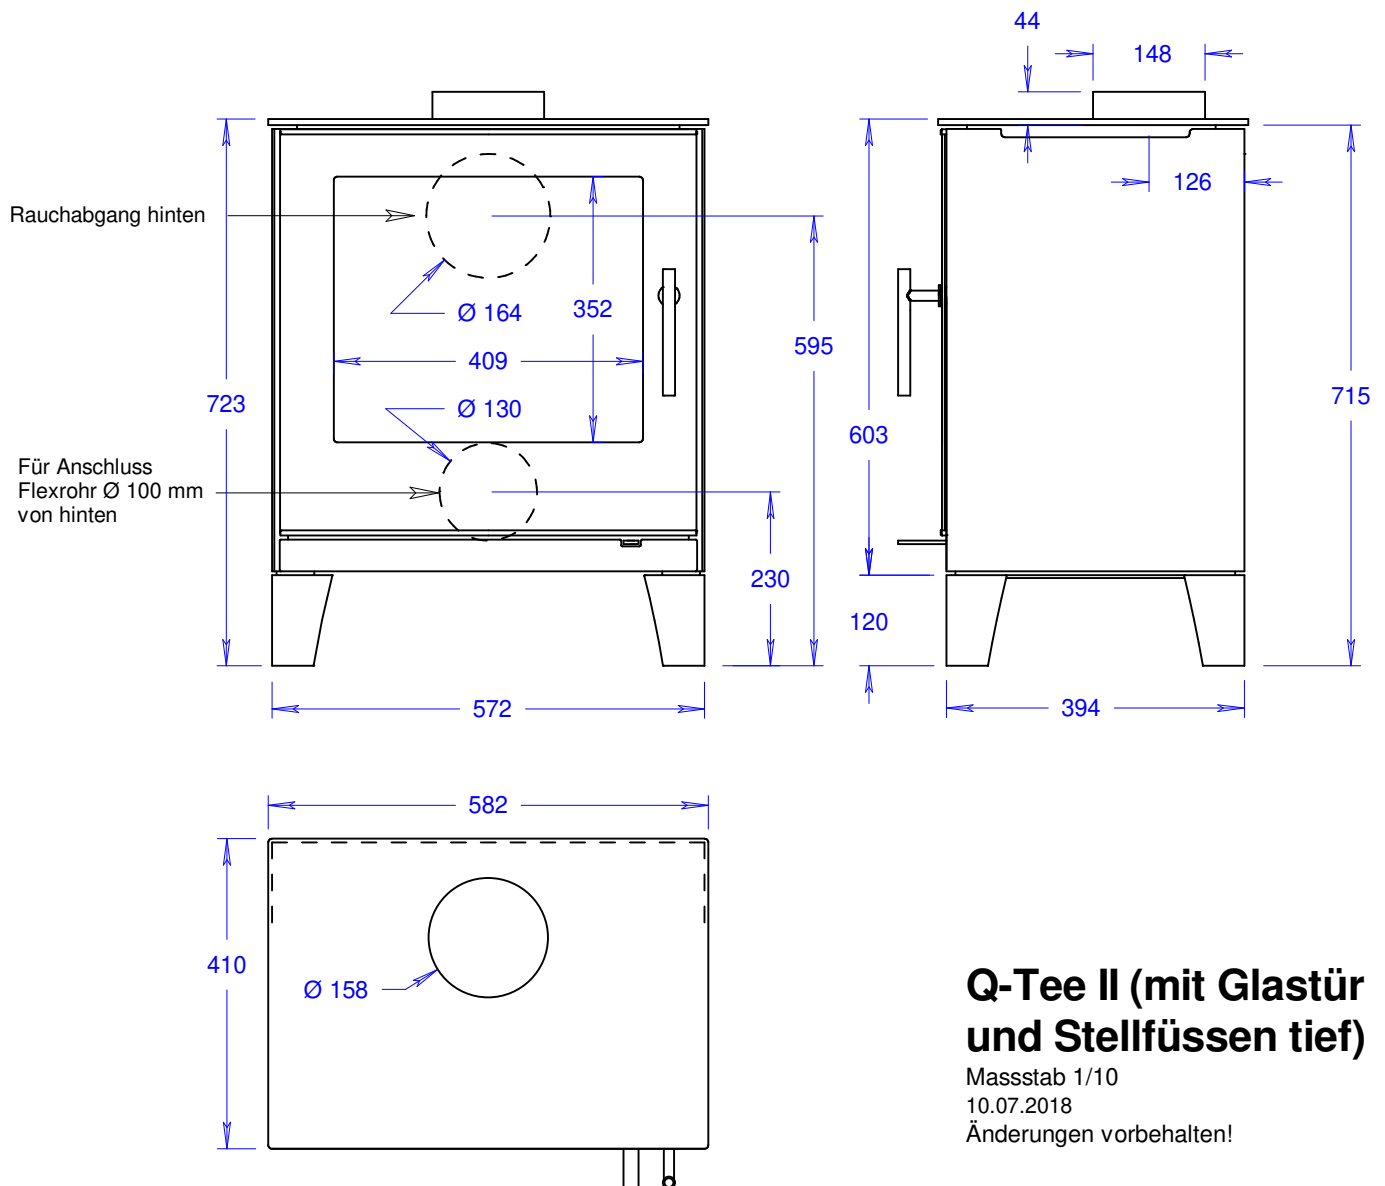

Q-Tee II (mit Glastür)

Massstab 1/10

06.05.2015

Änderungen vorbehalten!

Q-Tee II (mit Glastür und Stellfüßen tief)

Masstab 1/10

10.07.2018

Änderungen vorbehalten!

Q-Tee II (mit Glastür und Stellfüssen hoch)

Masstab 1/10

10.07.2018

Änderungen vorbehalten!

Q-Tee II (mit Stahltür)

Massstab 1/10

06.05.2015

Änderungen vorbehalten!

Q-Tee II (mit Stahltür und Stellfüssen tief)

Masstab 1/10

10.07.2018

Änderungen vorbehalten!

Q-Tee II (mit Stahltür und Stellfüssen hoch)

Masstab 1/10

10.07.2018

Änderungen vorbehalten!