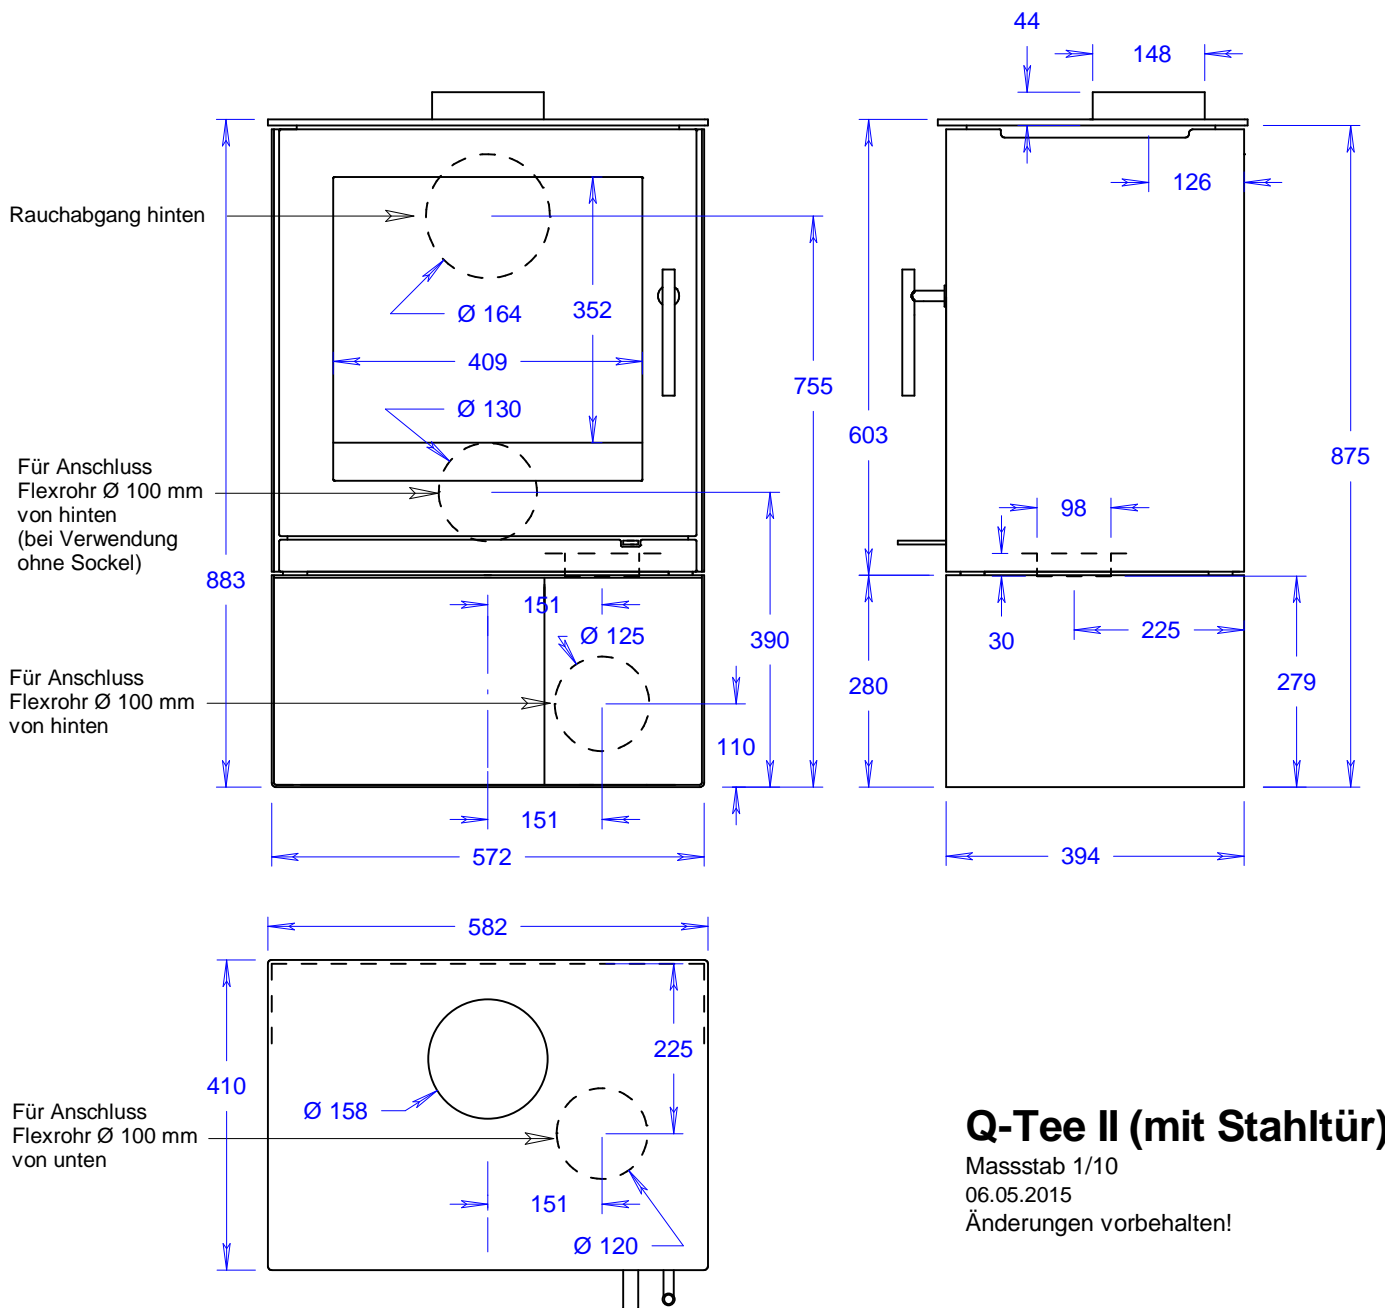

Q-Tee II (mit Glastür)

Massstab 1/10

06.05.2015

Änderungen vorbehalten!

Q-Tee II (mit Glastür und Stellfüßen tief)

Masstab 1/10

10.07.2018

Änderungen vorbehalten!

Q-Tee II (mit Glastür und Stellfüssen hoch)

Masstab 1/10

10.07.2018

Änderungen vorbehalten!

Q-Tee II (mit Stahltür)

Massstab 1/10

06.05.2015

Änderungen vorbehalten!

Q-Tee II (mit Stahltür und Stellfüssen tief)

Masstab 1/10

10.07.2018

Änderungen vorbehalten!

Q-Tee II (mit Stahltür und Stellfüssen hoch)

Masstab 1/10

10.07.2018

Änderungen vorbehalten!