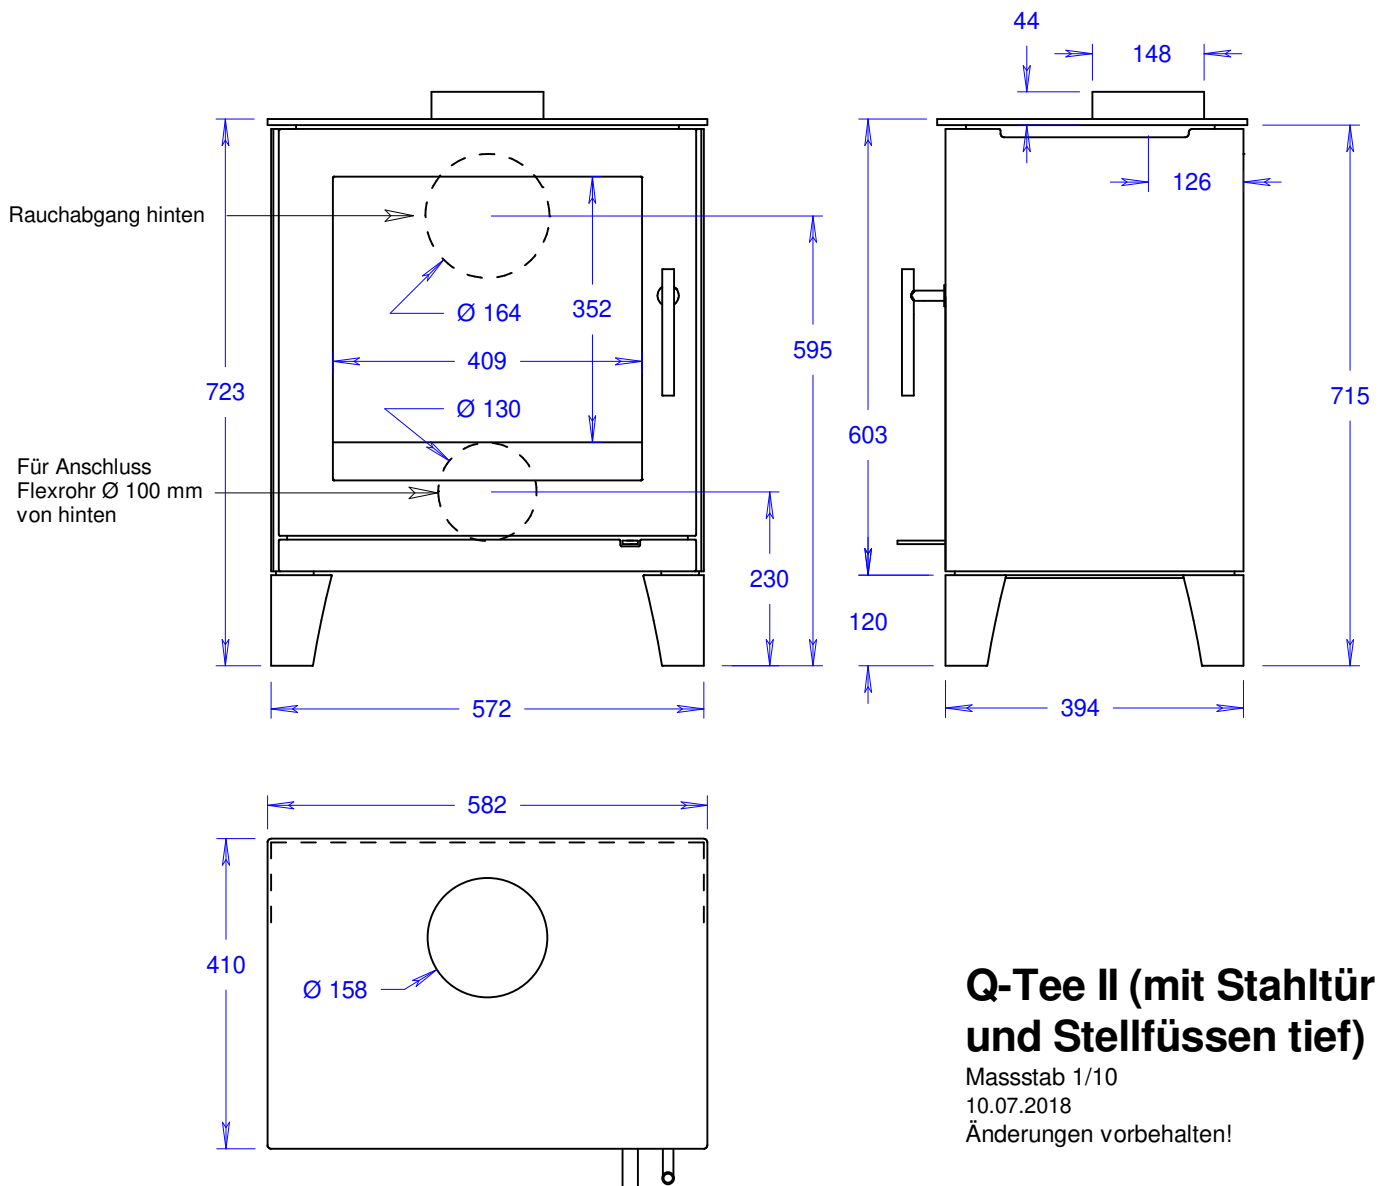

Q-Tee II (mit Glastür)

Massstab 1/10

06.05.2015

Änderungen vorbehalten!

Q-Tee II (mit Glastür und Stellfüßen tief)

Masstab 1/10

10.07.2018

Änderungen vorbehalten!

Q-Tee II (mit Glastür und Stellfüssen hoch)

Masstab 1/10

10.07.2018

Änderungen vorbehalten!

Q-Tee II (mit Stahltür)

Massstab 1/10

06.05.2015

Änderungen vorbehalten!

Q-Tee II (mit Stahltür und Stellfüssen tief)

Masstab 1/10

10.07.2018

Änderungen vorbehalten!

Q-Tee II (mit Stahltür und Stellfüssen hoch)

Masstab 1/10

10.07.2018

Änderungen vorbehalten!