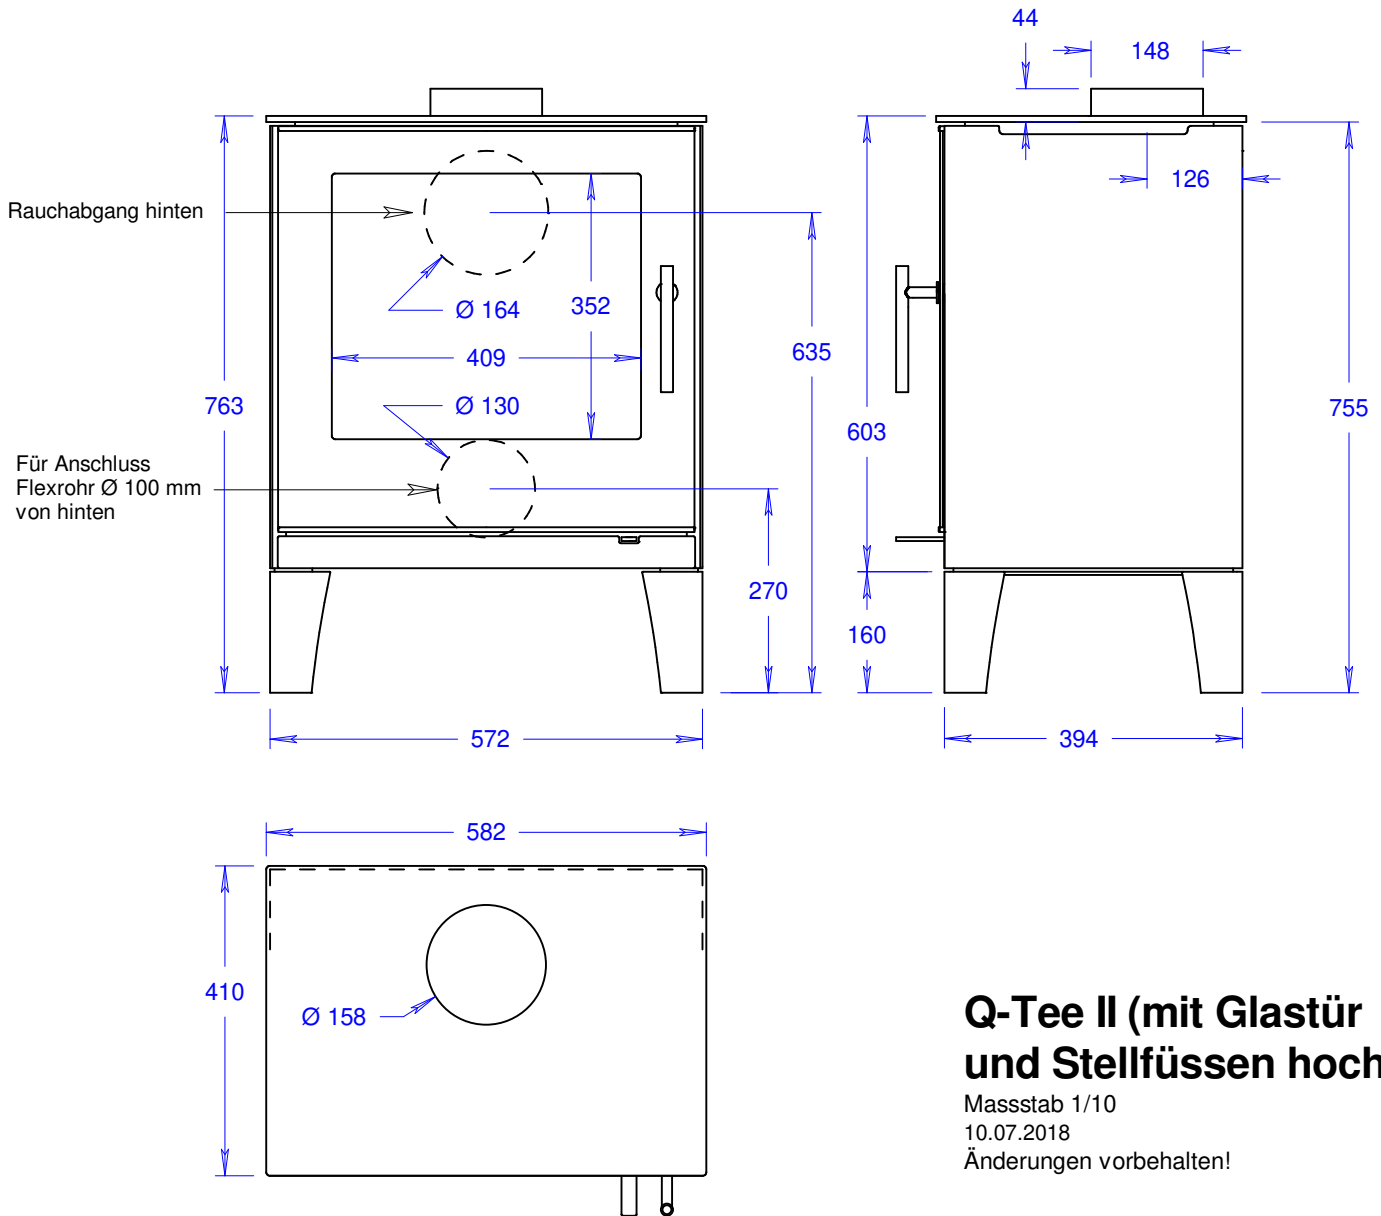

Q-Tee II (mit Glastür)

Massstab 1/10

06.05.2015

Änderungen vorbehalten!

Q-Tee II (mit Glastür und Stellfüßen tief)

Masstab 1/10

10.07.2018

Änderungen vorbehalten!

Q-Tee II (mit Glastür und Stellfüssen hoch)

Masstab 1/10

10.07.2018

Änderungen vorbehalten!

Q-Tee II (mit Stahltür)

Massstab 1/10

06.05.2015

Änderungen vorbehalten!

Q-Tee II (mit Stahltür und Stellfüssen tief)

Masstab 1/10

10.07.2018

Änderungen vorbehalten!

Q-Tee II (mit Stahltür und Stellfüssen hoch)

Masstab 1/10

10.07.2018

Änderungen vorbehalten!